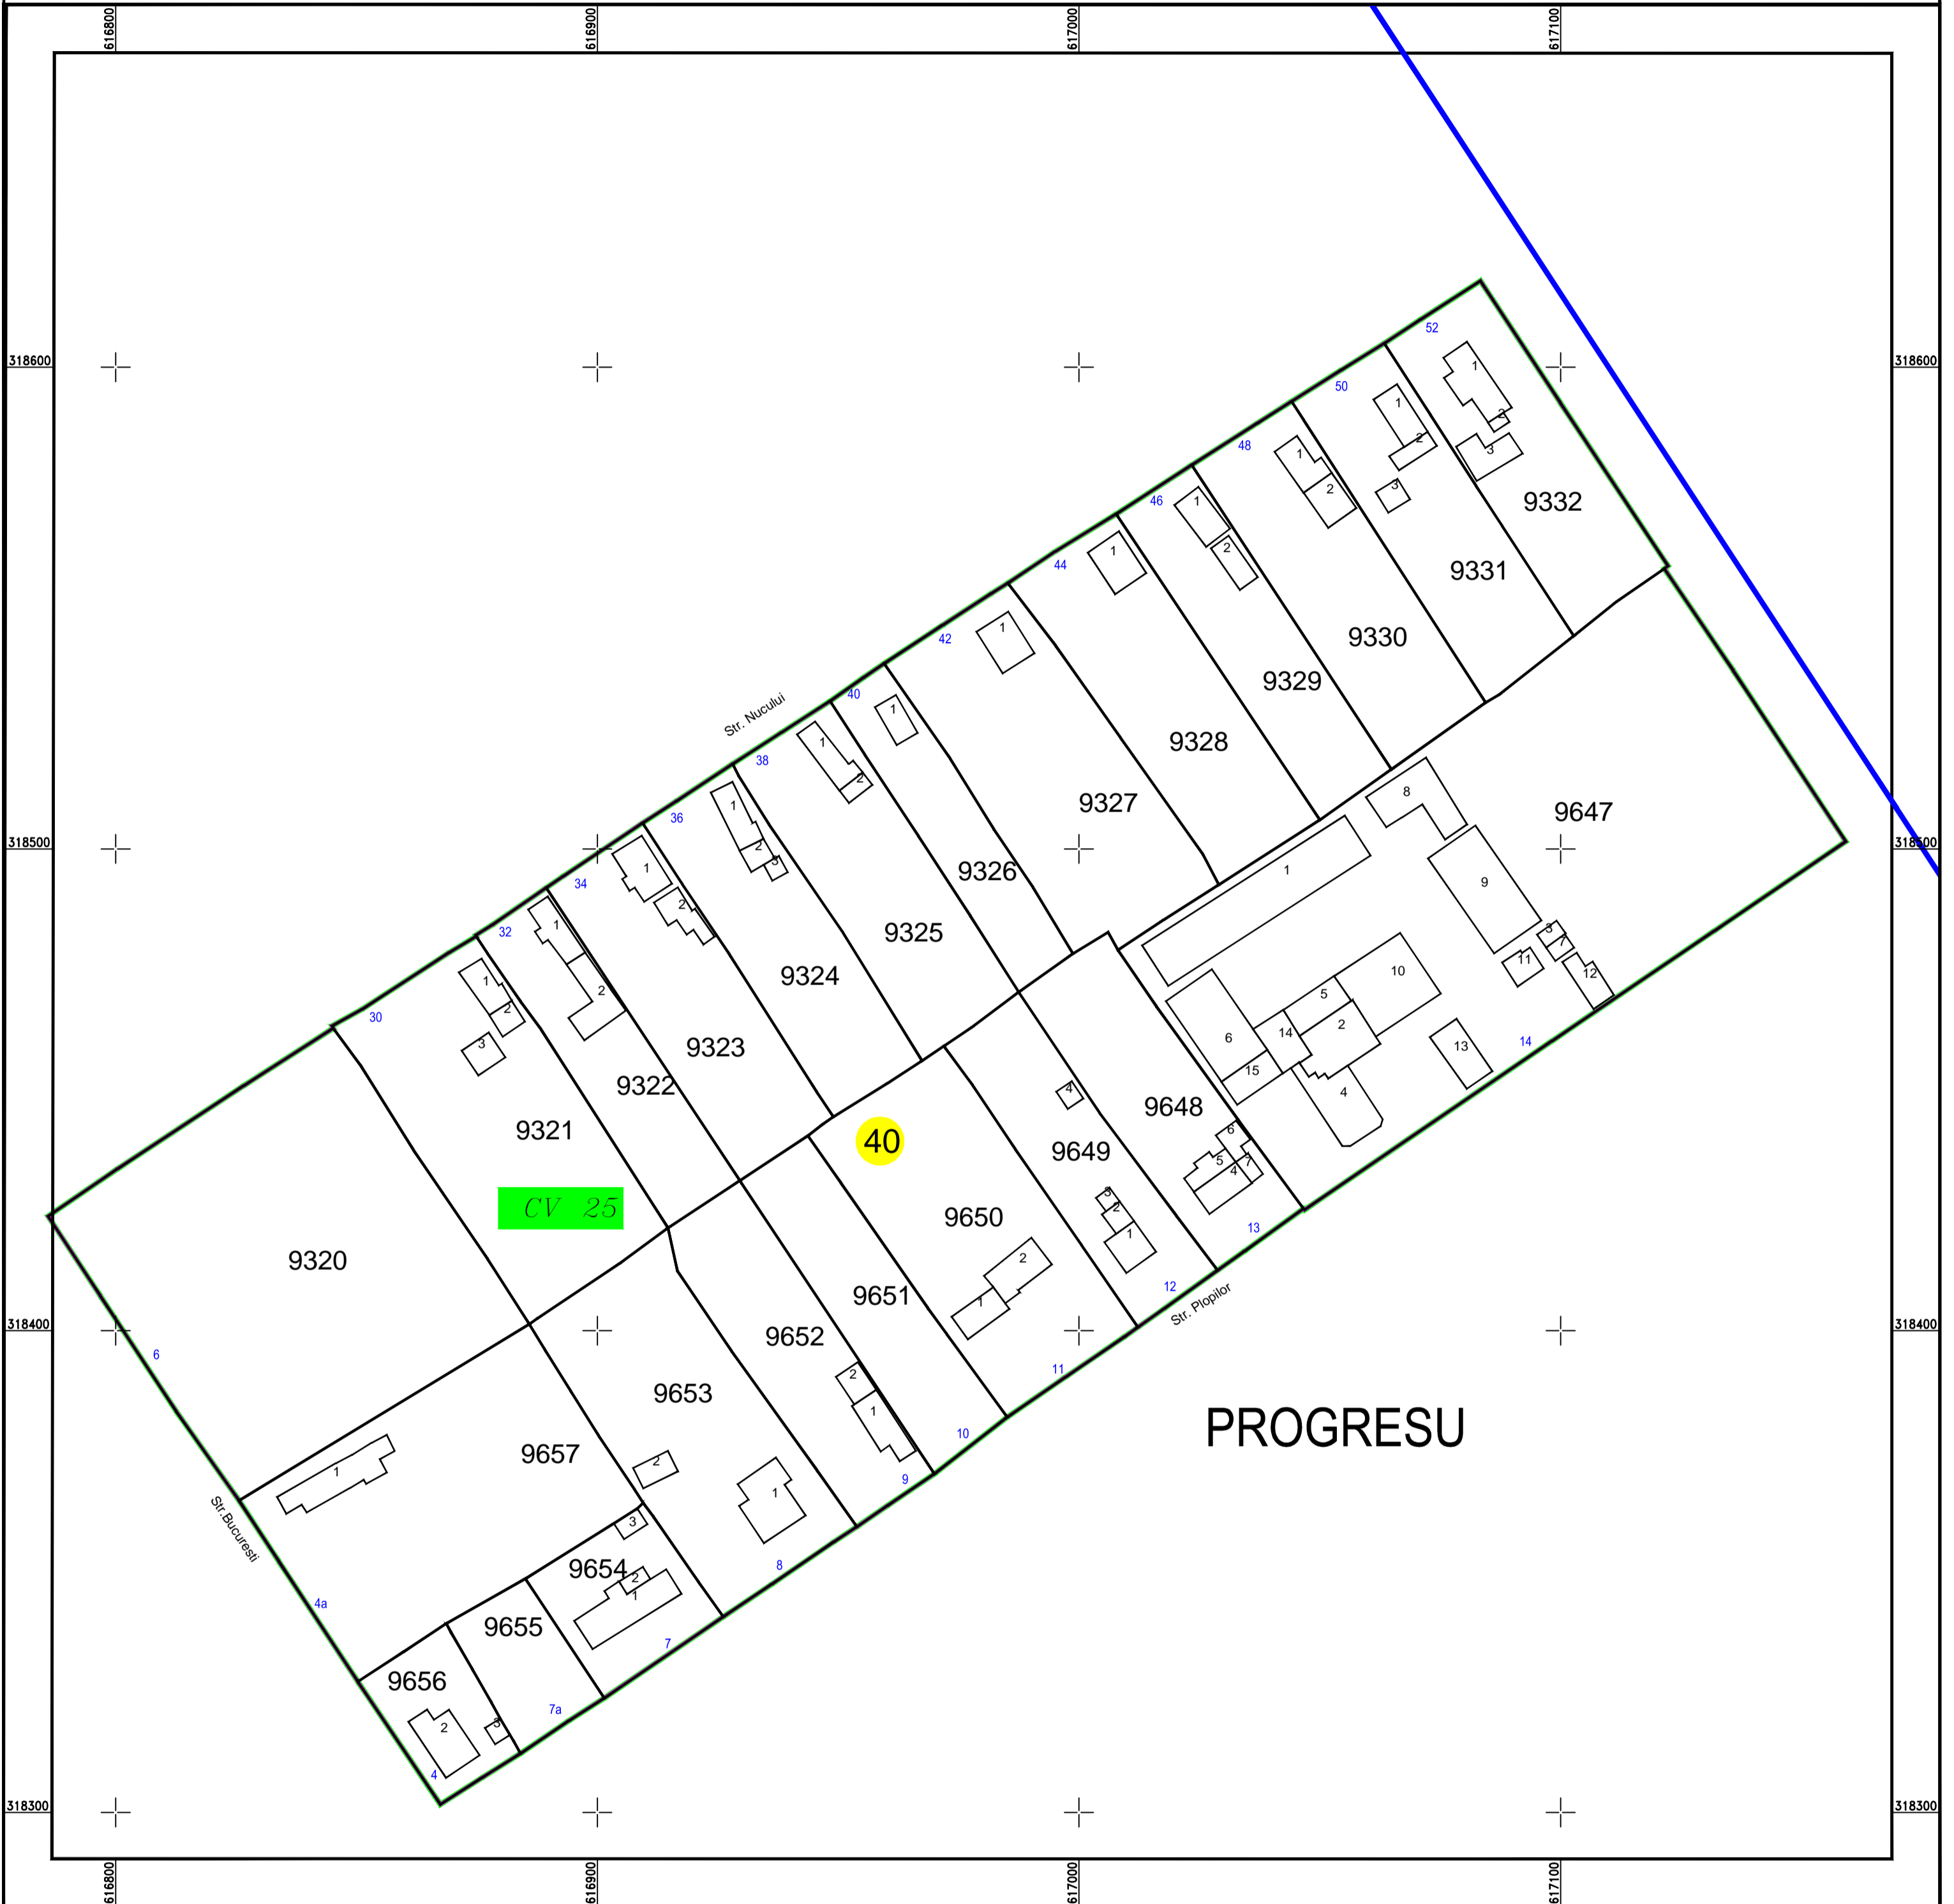

PLAN CADASTRAL

U.A.T. Sohatu, județul CALARASI, Sector Cadastral: 40

Planșa 1
Spre publicare

Scara 1:1000
Sistem de proiecție STEREO' 1970

SC Komora
Engineering
SRL

Schema de
racordare a planșelor

Schița cu dispunerea
sectoarelor cadastrale

LEGENDĂ:

	Limită UAT
	Limită sector cadastral
	Limită intravilan
	Limită tarla
	Limită imobil
	Limită constructii
	Număr tarla
	Număr constructii
	Număr sector cadastral
	ID imobil