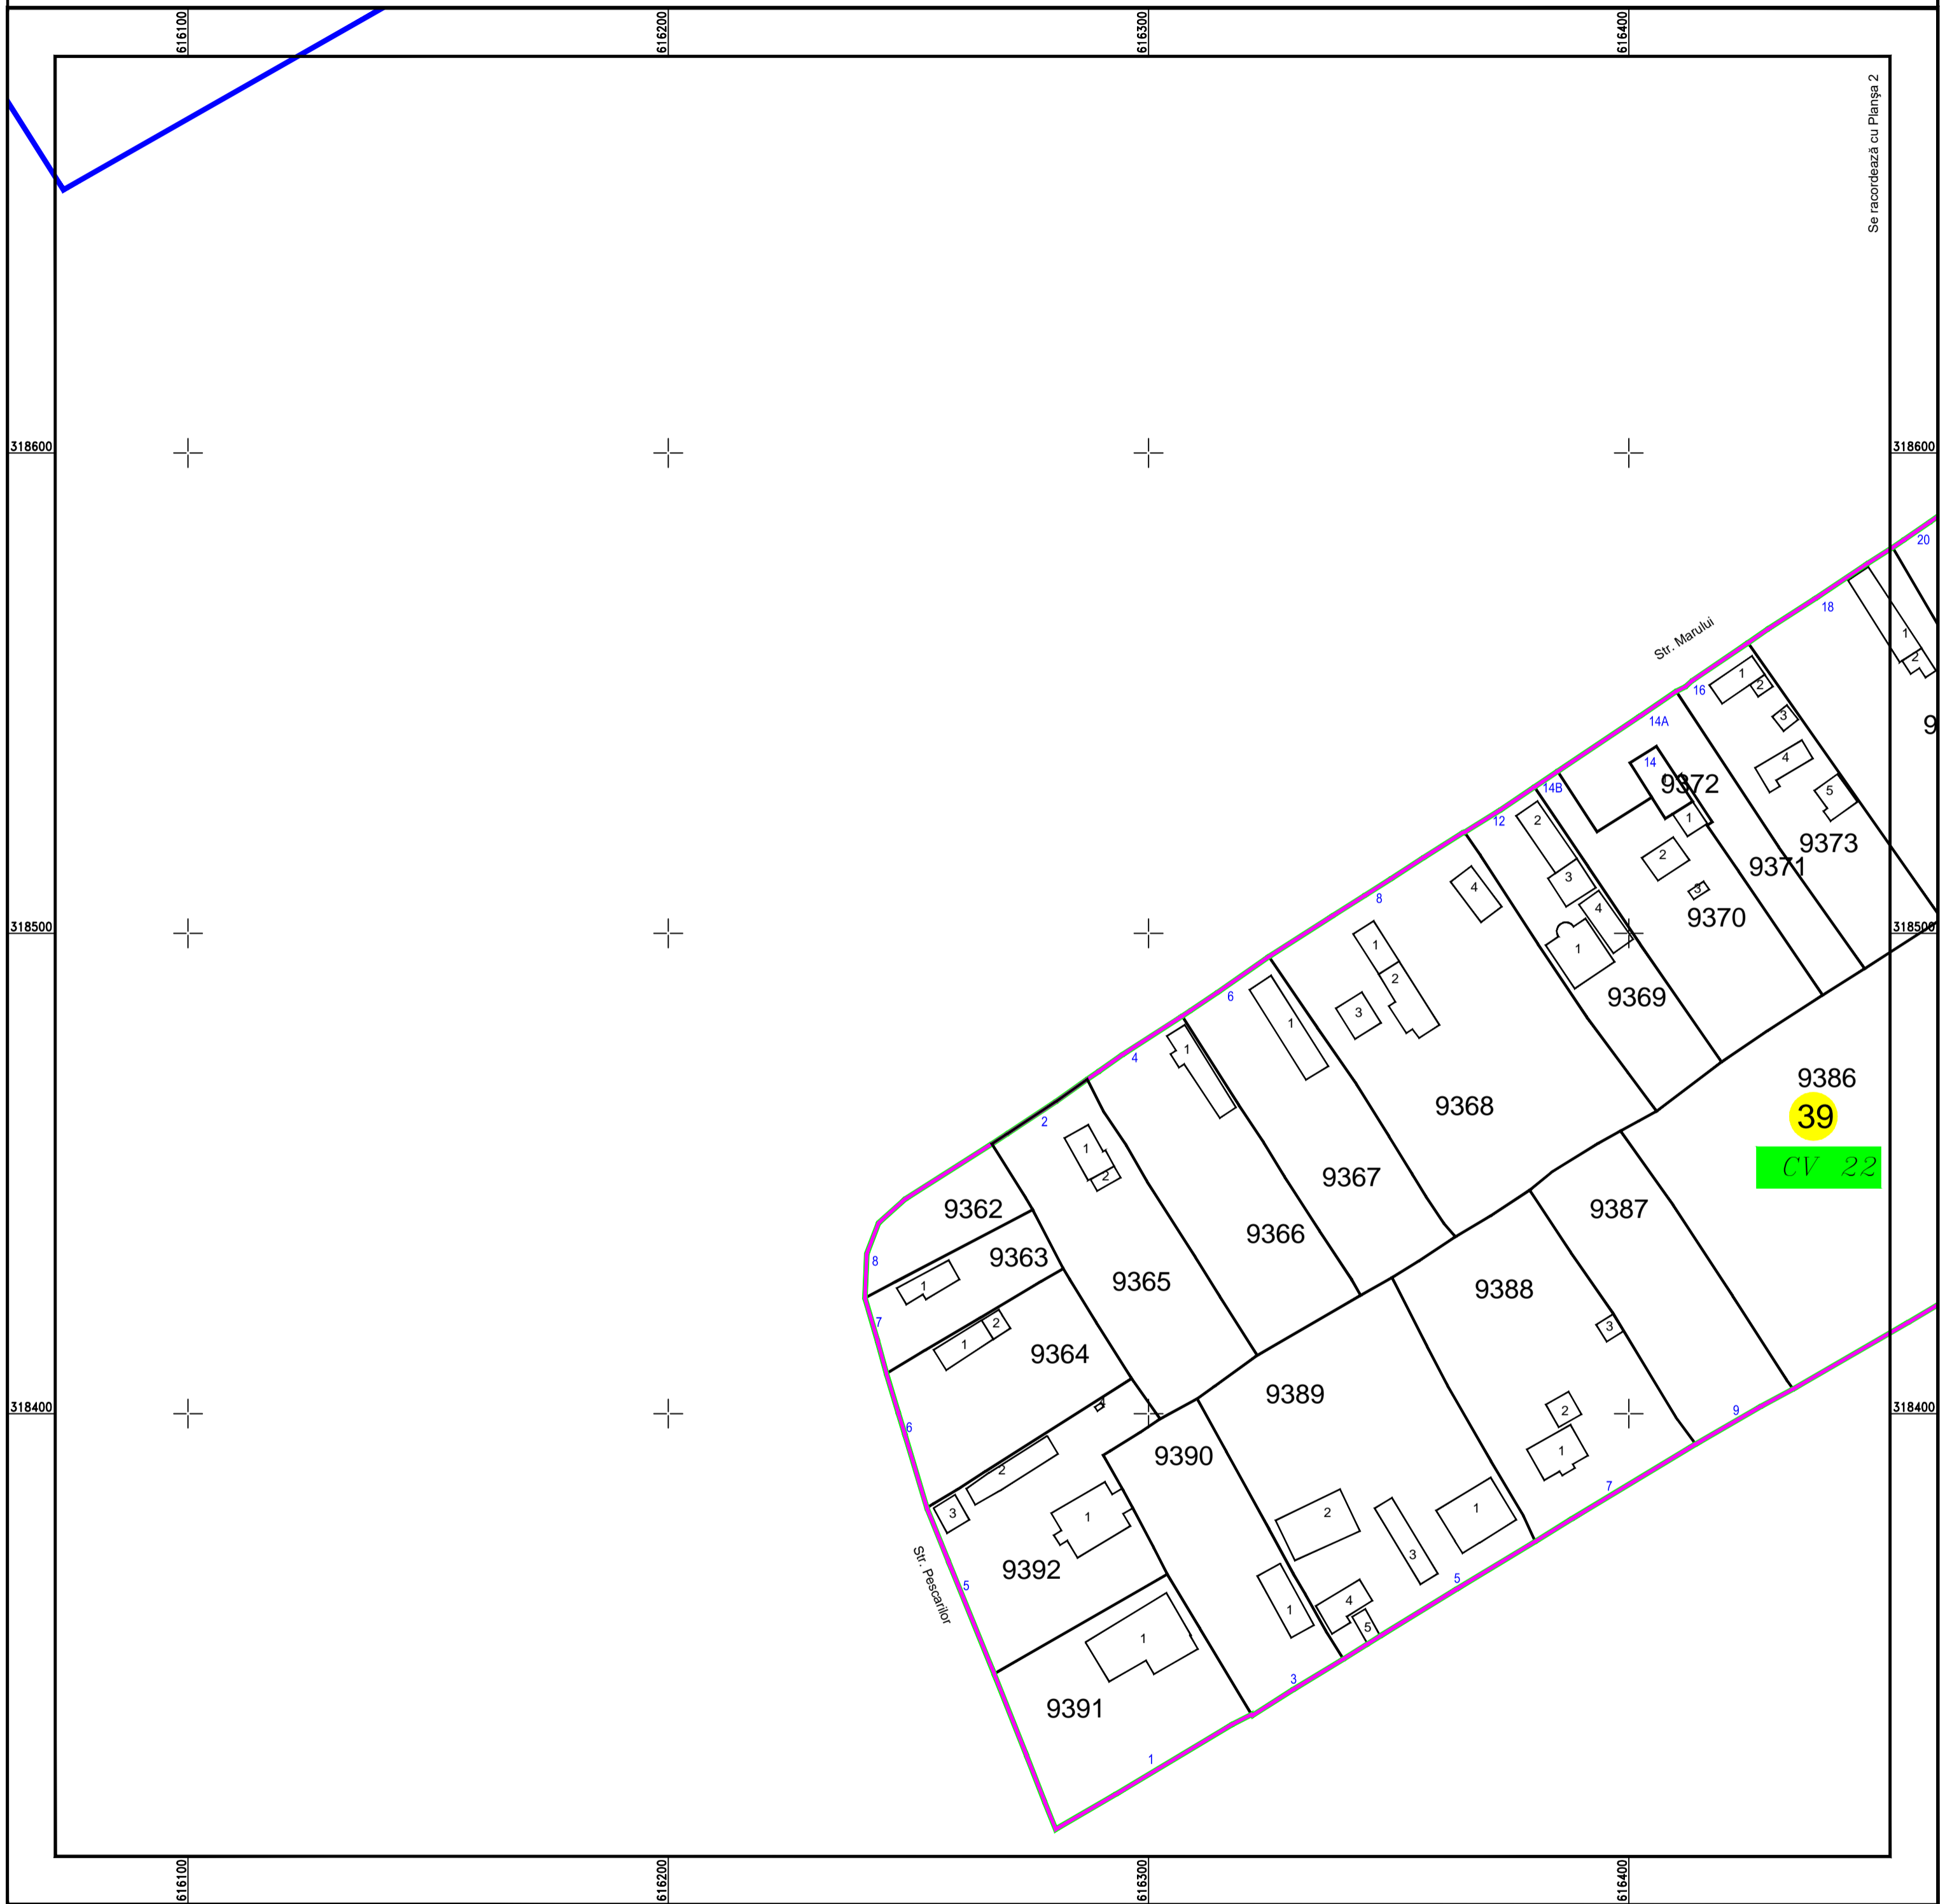

# PLAN CADASTRAL

## U.A.T. Sohatu, județul CALARASI, Sector Cadastral: 39

Planșa 1  
Spre publicare

Scara 1:1000  
Sistem de proiecție STEREO' 1970

SC Komora  
Engineering  
SRL

Schema de  
racordare a planșelor

Schița cu dispunerea  
sectoarelor cadastrale

LEGENDĂ:

	Limită UAT
	Limită sector cadastral
	Limită intravilan
	Limită tarla
	Limită imobil
	Limită constructii
	Număr tarla
	Număr constructii
	Număr sector cadastral
	ID imobil