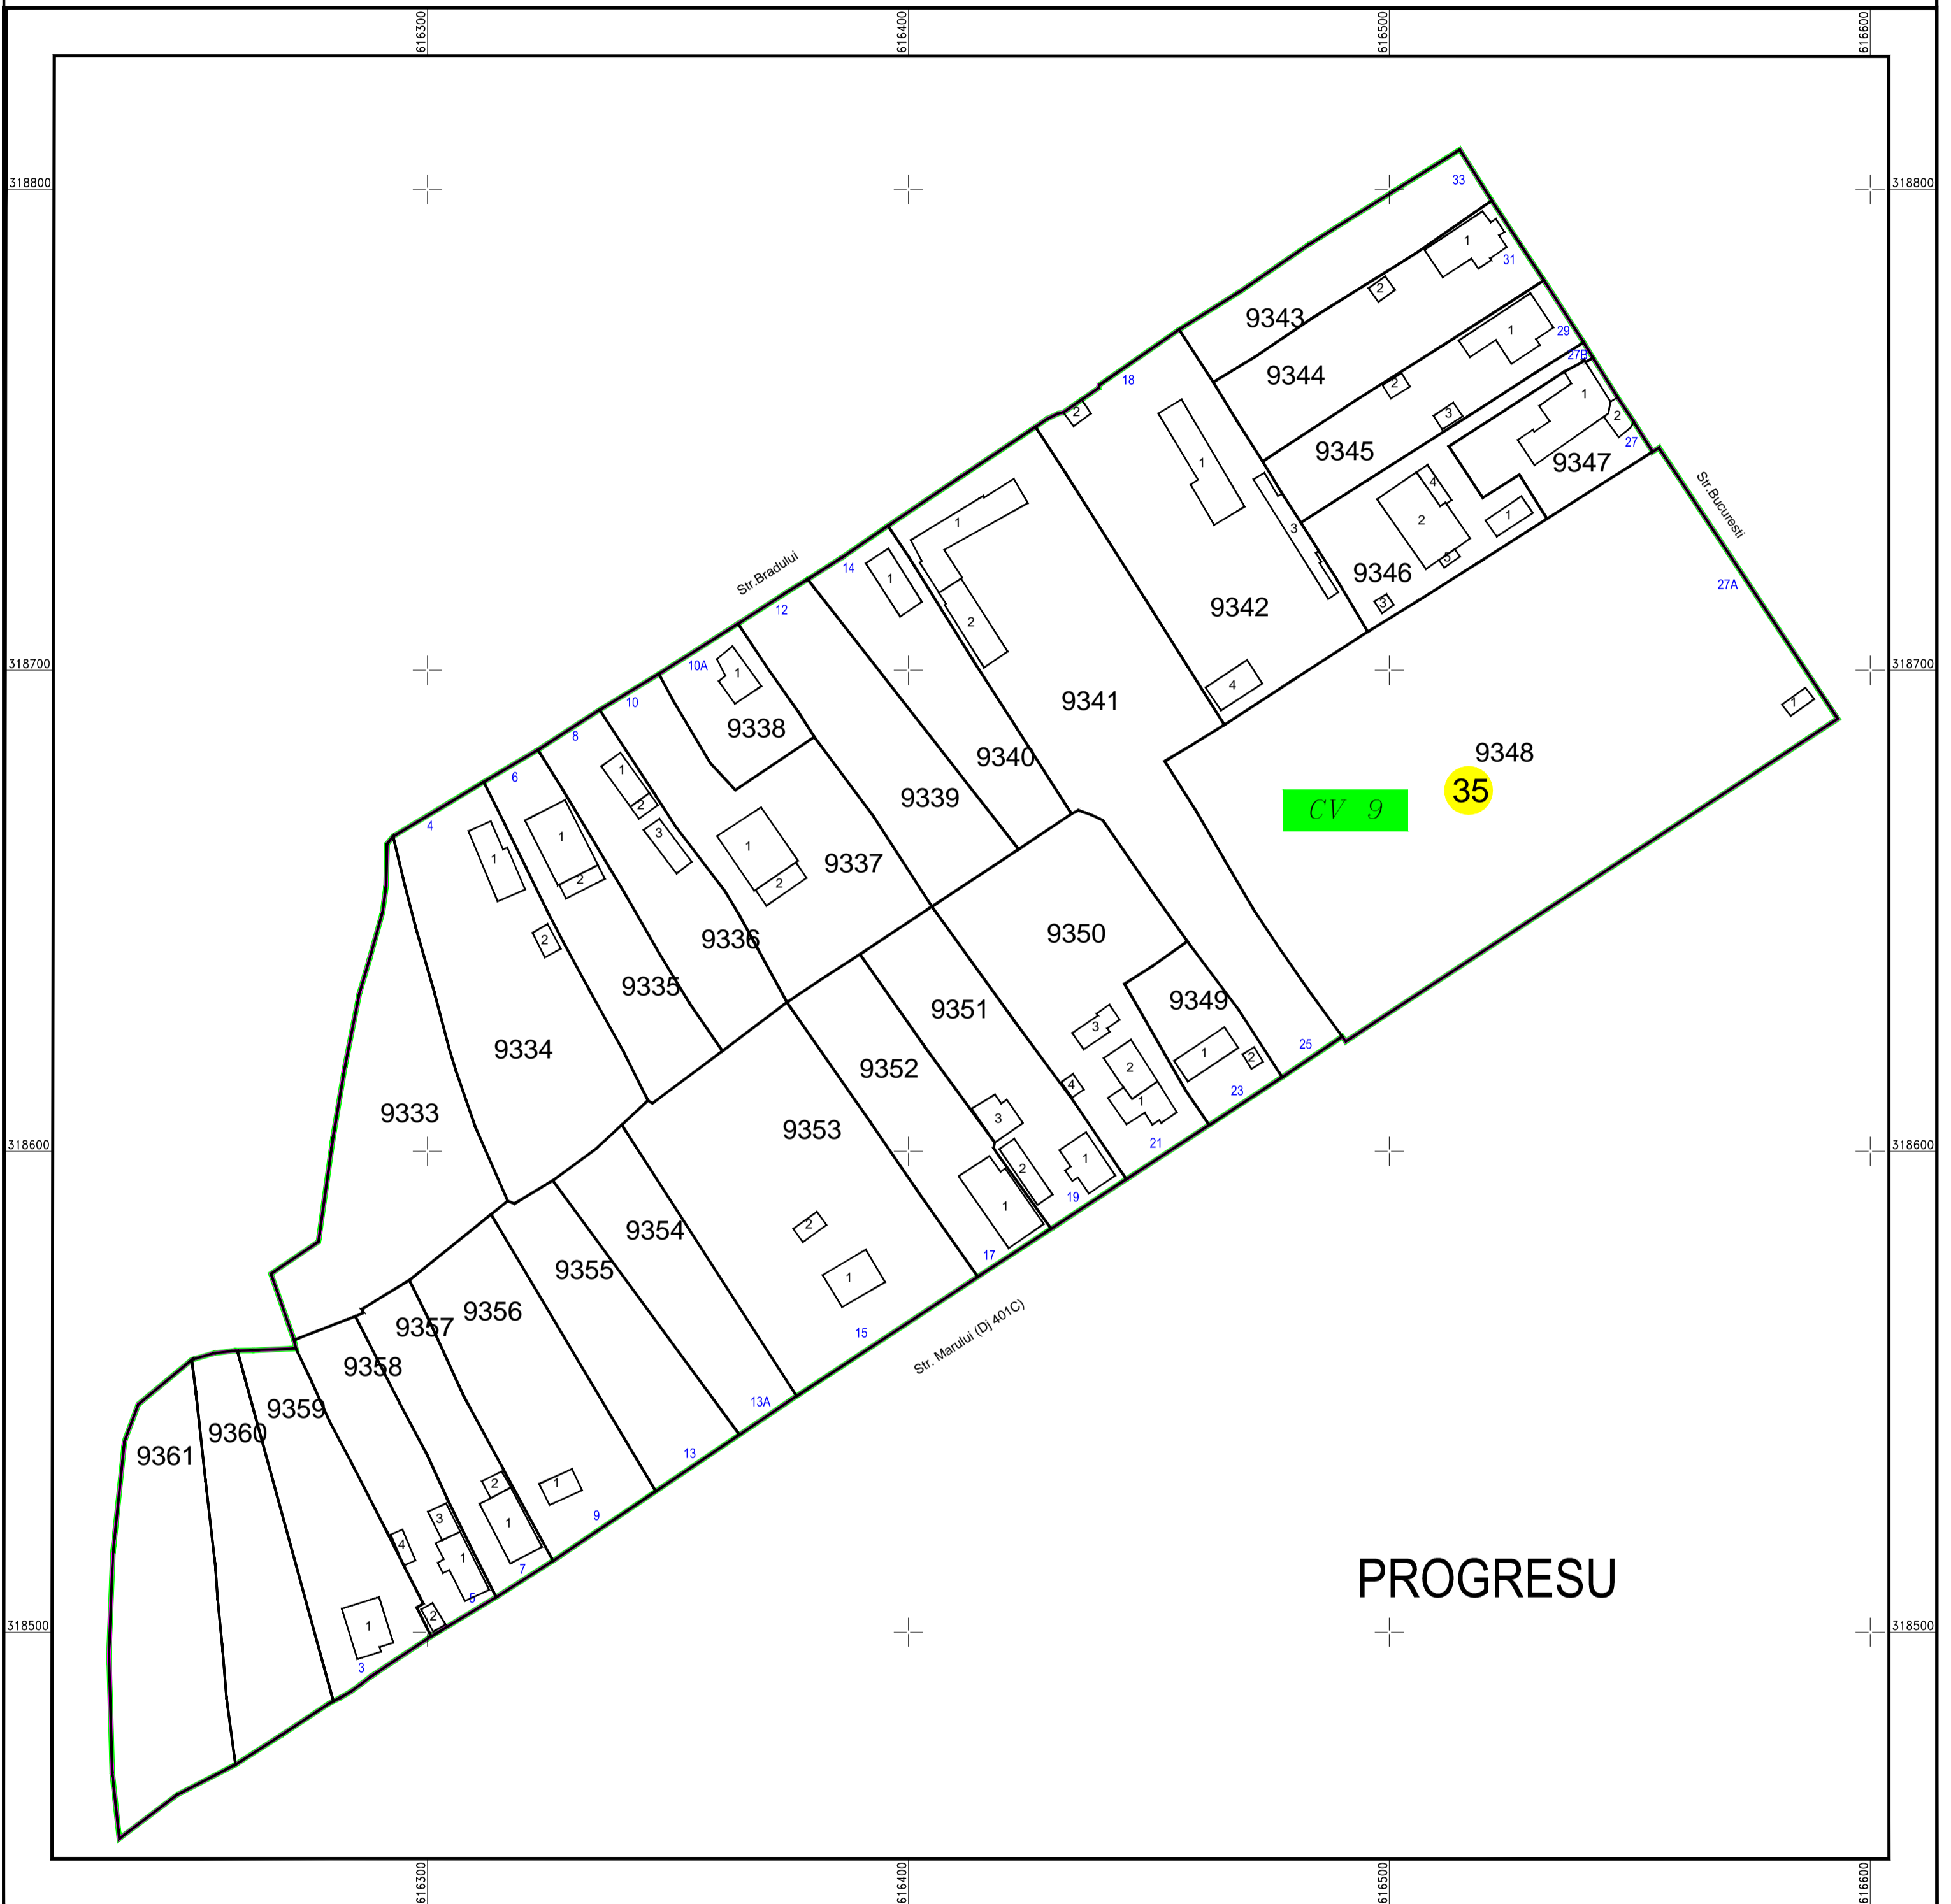

PLAN CADASTRAL

U.A.T. Sohatu, județul CALARASI, Sector Cadastral: 35

Planșa 1
Spre publicare

Scara 1:1000
Sistem de proiecție STEREO' 1970

SC Komora
Engineering
SRL

Schema de
racordare a planșelor

Schița cu dispunerea
sectoarelor cadastrale

LEGENDĂ:

	Limită UAT
	Limită sector cadastral
	Limită intravilan
	Limită tarla
	Limită imobil
	Limită constructii
	Număr tarla
	Număr constructii
	Număr sector cadastral
	ID imobil