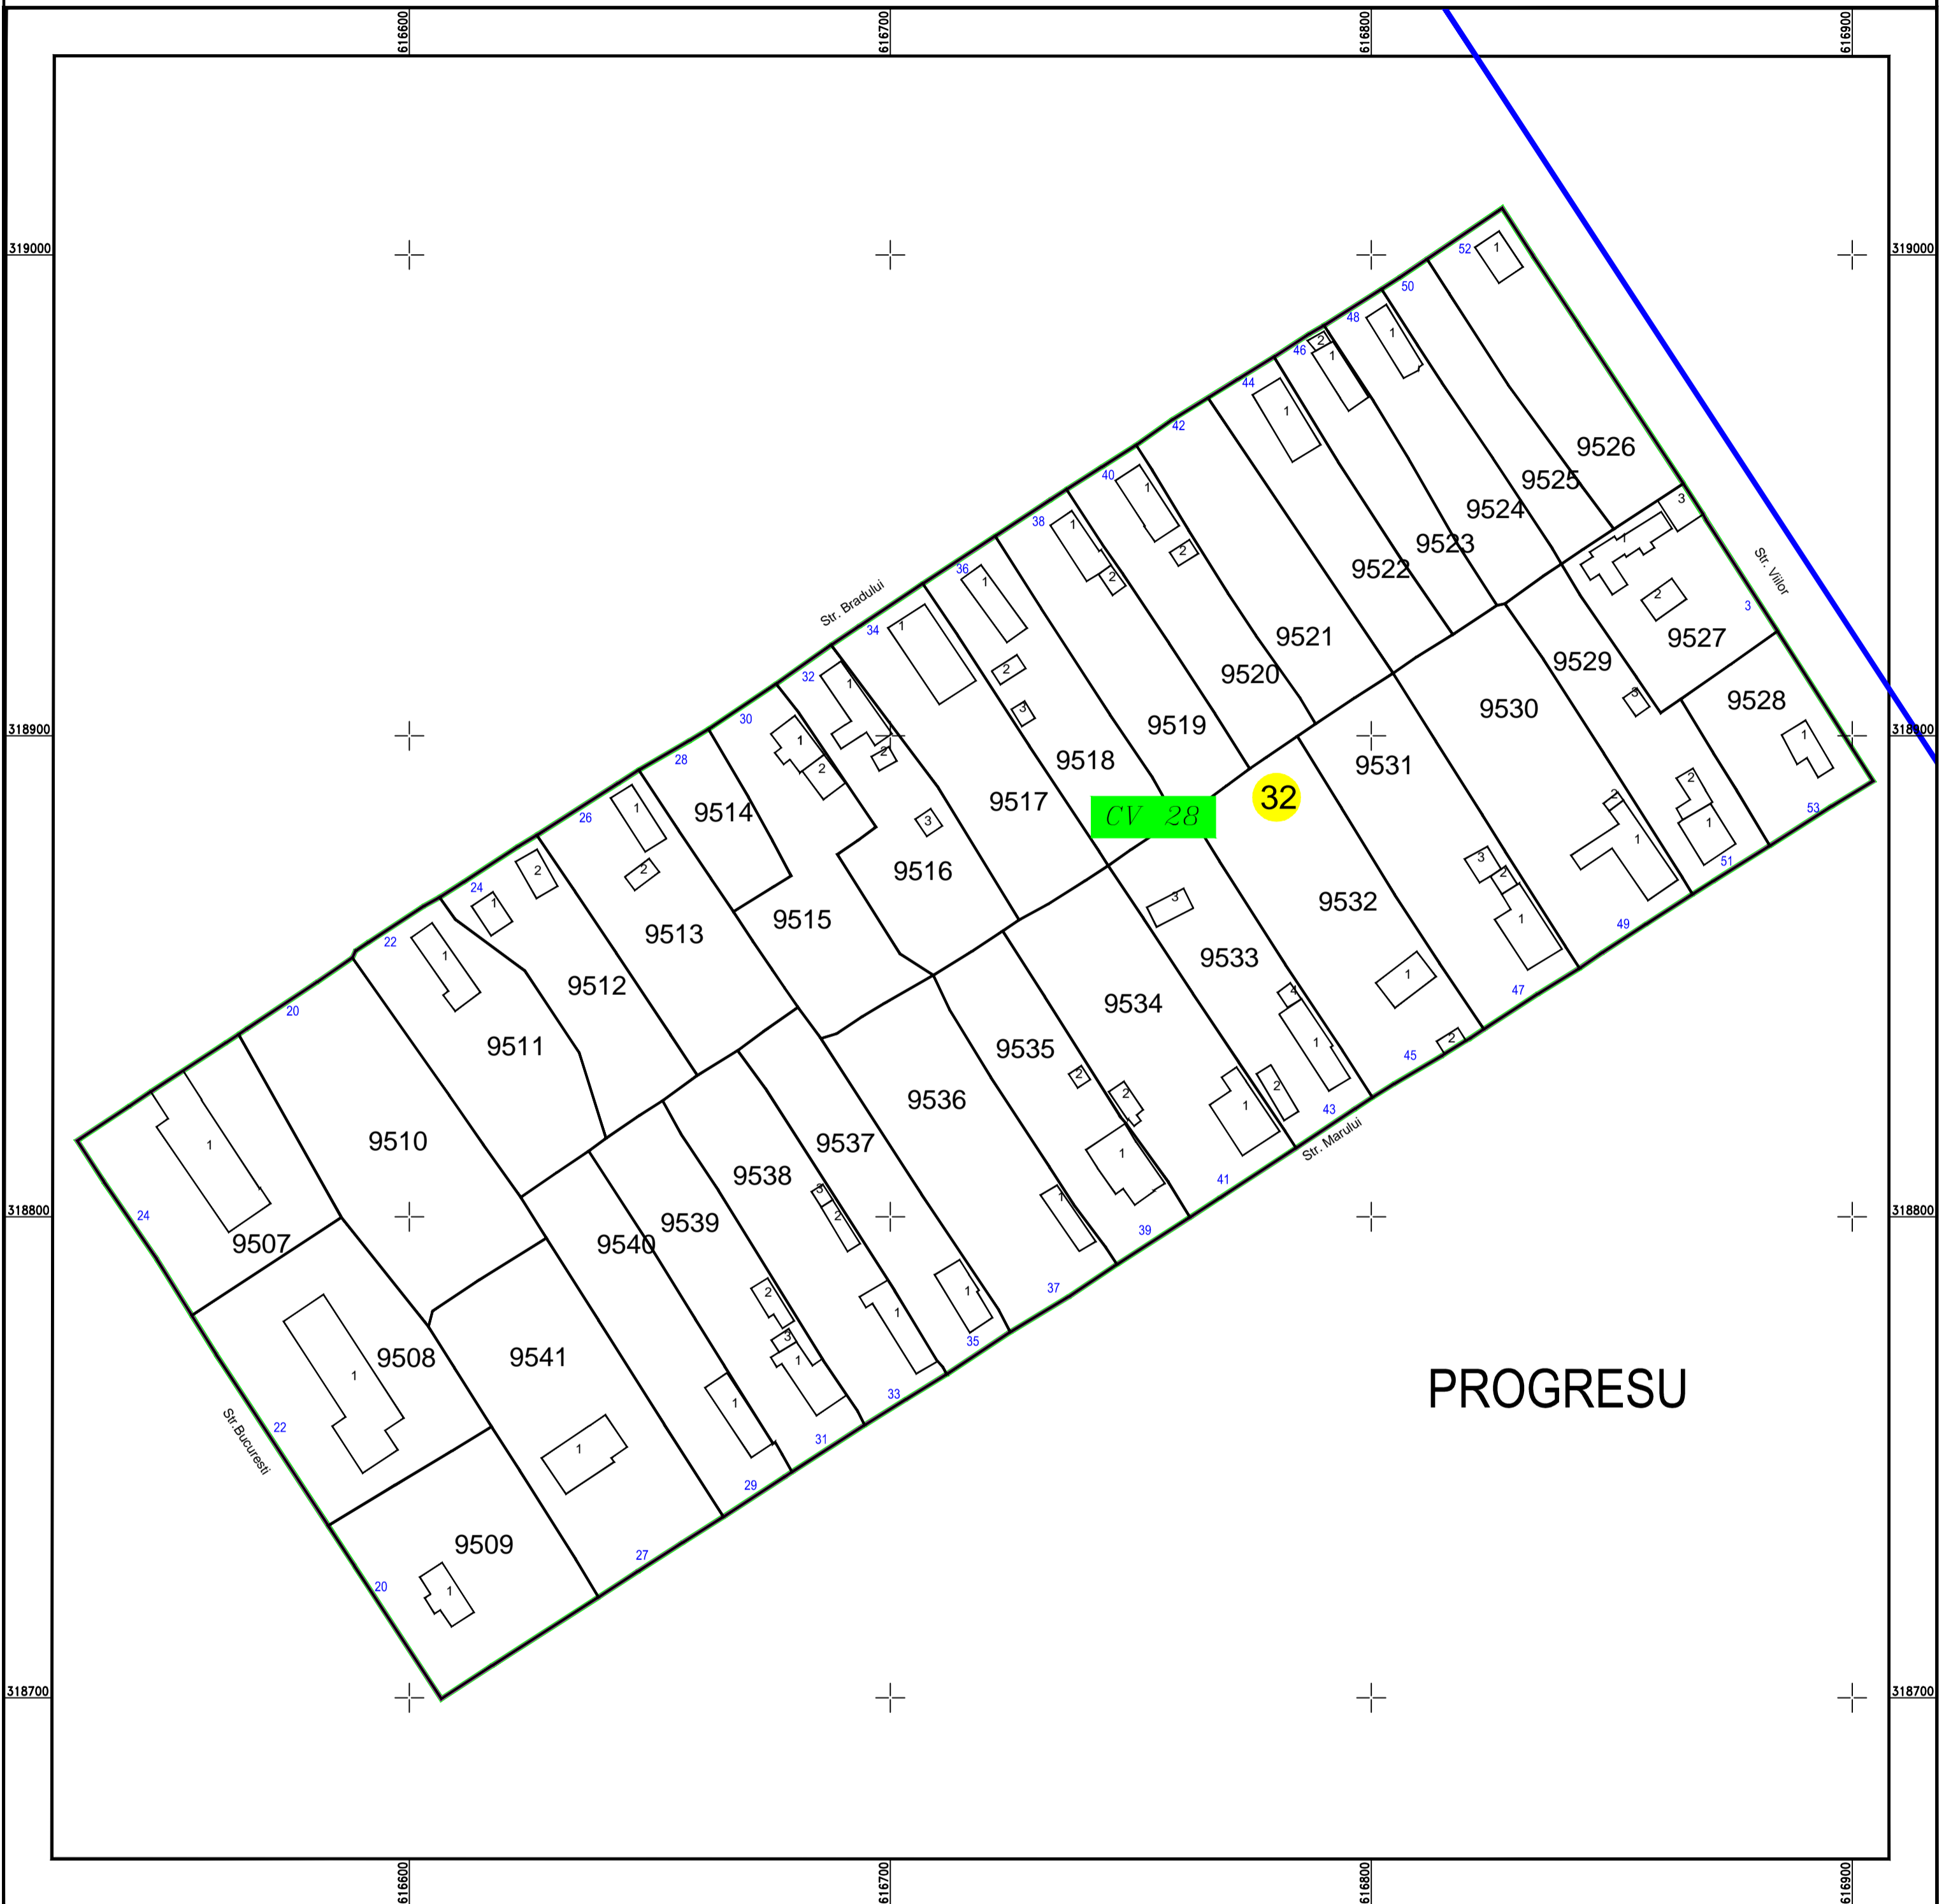

PLAN CADASTRAL

U.A.T. Sohatu, județul CALARASI, Sector Cadastral: 32

Planșa 1
Spre publicare

Scara 1:1000
Sistem de proiecție STEREO' 1970

SC Komora
Engineering
SRL

Schema de
racordare a planșelor

Schița cu dispunerea
sectoarelor cadastrale

LEGENDĂ:

	Limită UAT
	Limită sector cadastral
	Limită intravilan
	Limită tarla
	Limită imobil
	Limită constructii
	Număr tarla
	Număr constructii
	Număr sector cadastral
	ID imobil