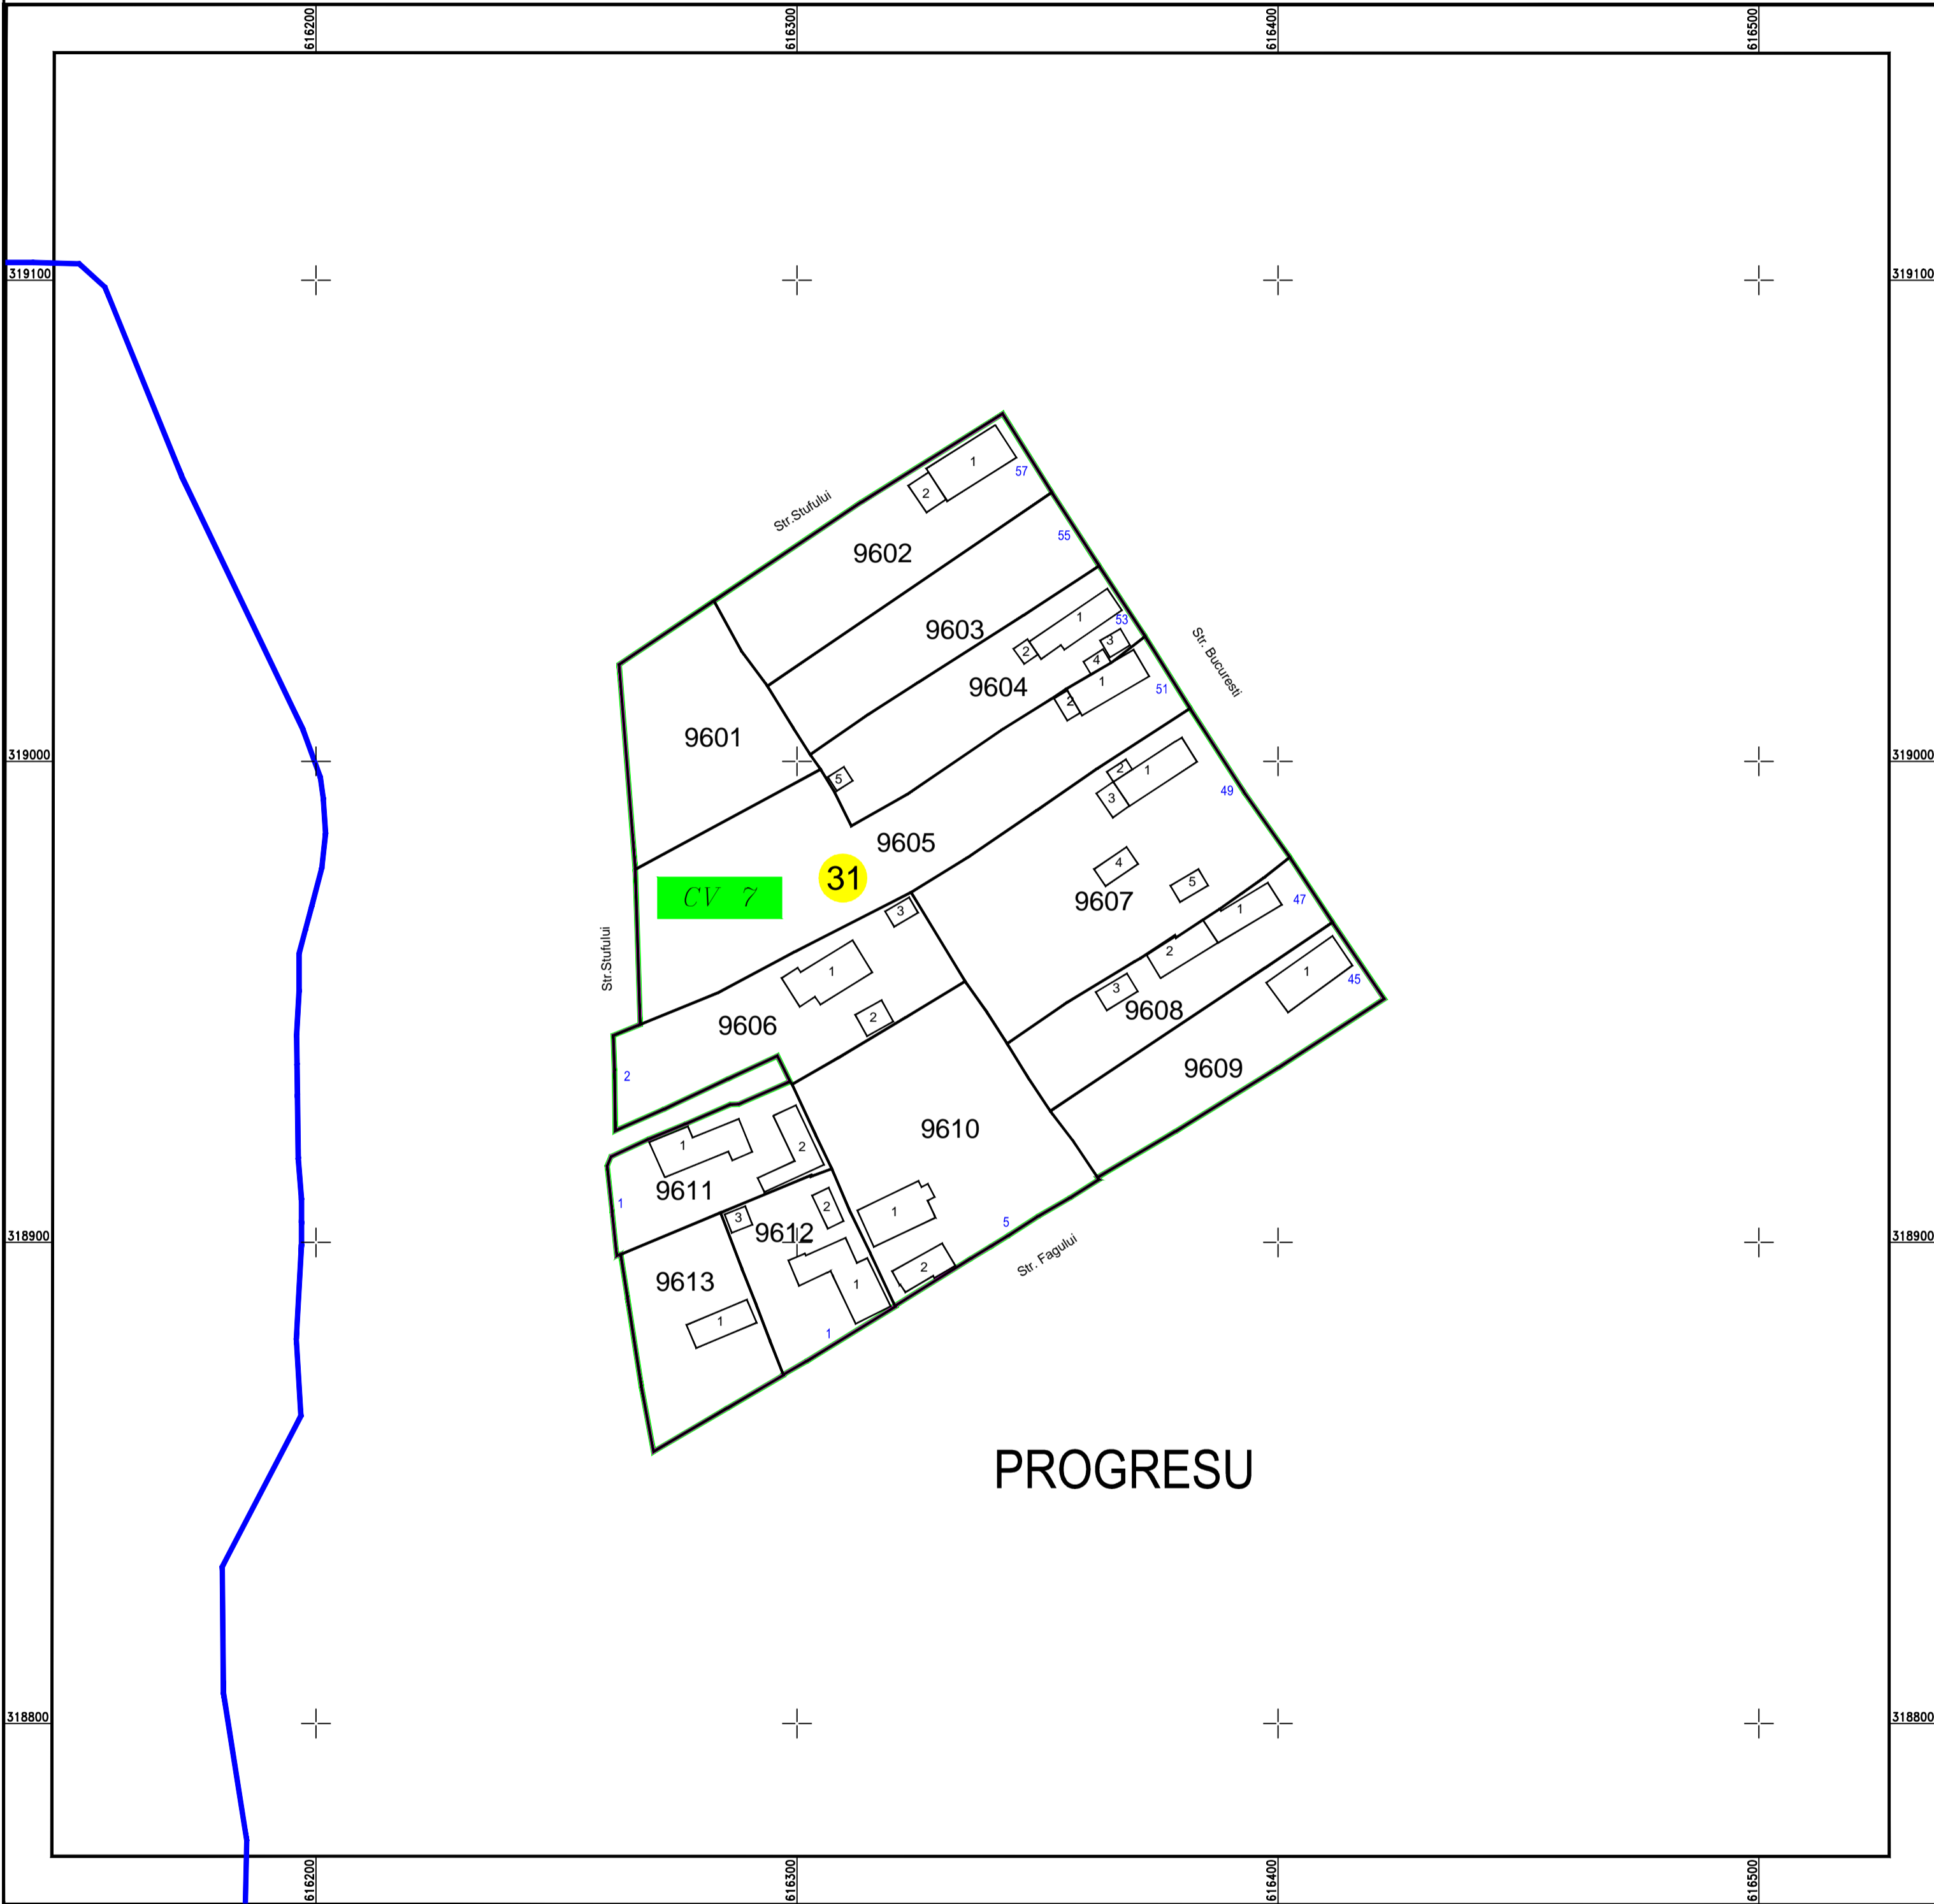

PLAN CADASTRAL

U.A.T. Sohatu, județul CALARASI, Sector Cadastral: 31

Scara 1:1000

Sistem de proiecție STEREO' 1970

Planșa 1
Spre publicare

SC Komora
Engineering
SRL

Schema de
racordare a planșelor

Schița cu dispunerea
sectoarelor cadastrale

LEGENDĂ:

| | |
|--|-------------------------|
| | Limită UAT |
| | Limită sector cadastral |
| | Limită intravilan |
| | Limită tarla |
| | Limită imobil |
| | Limită constructii |
| | Număr tarla |
| | Număr constructii |
| | Număr sector cadastral |
| | ID imobil |