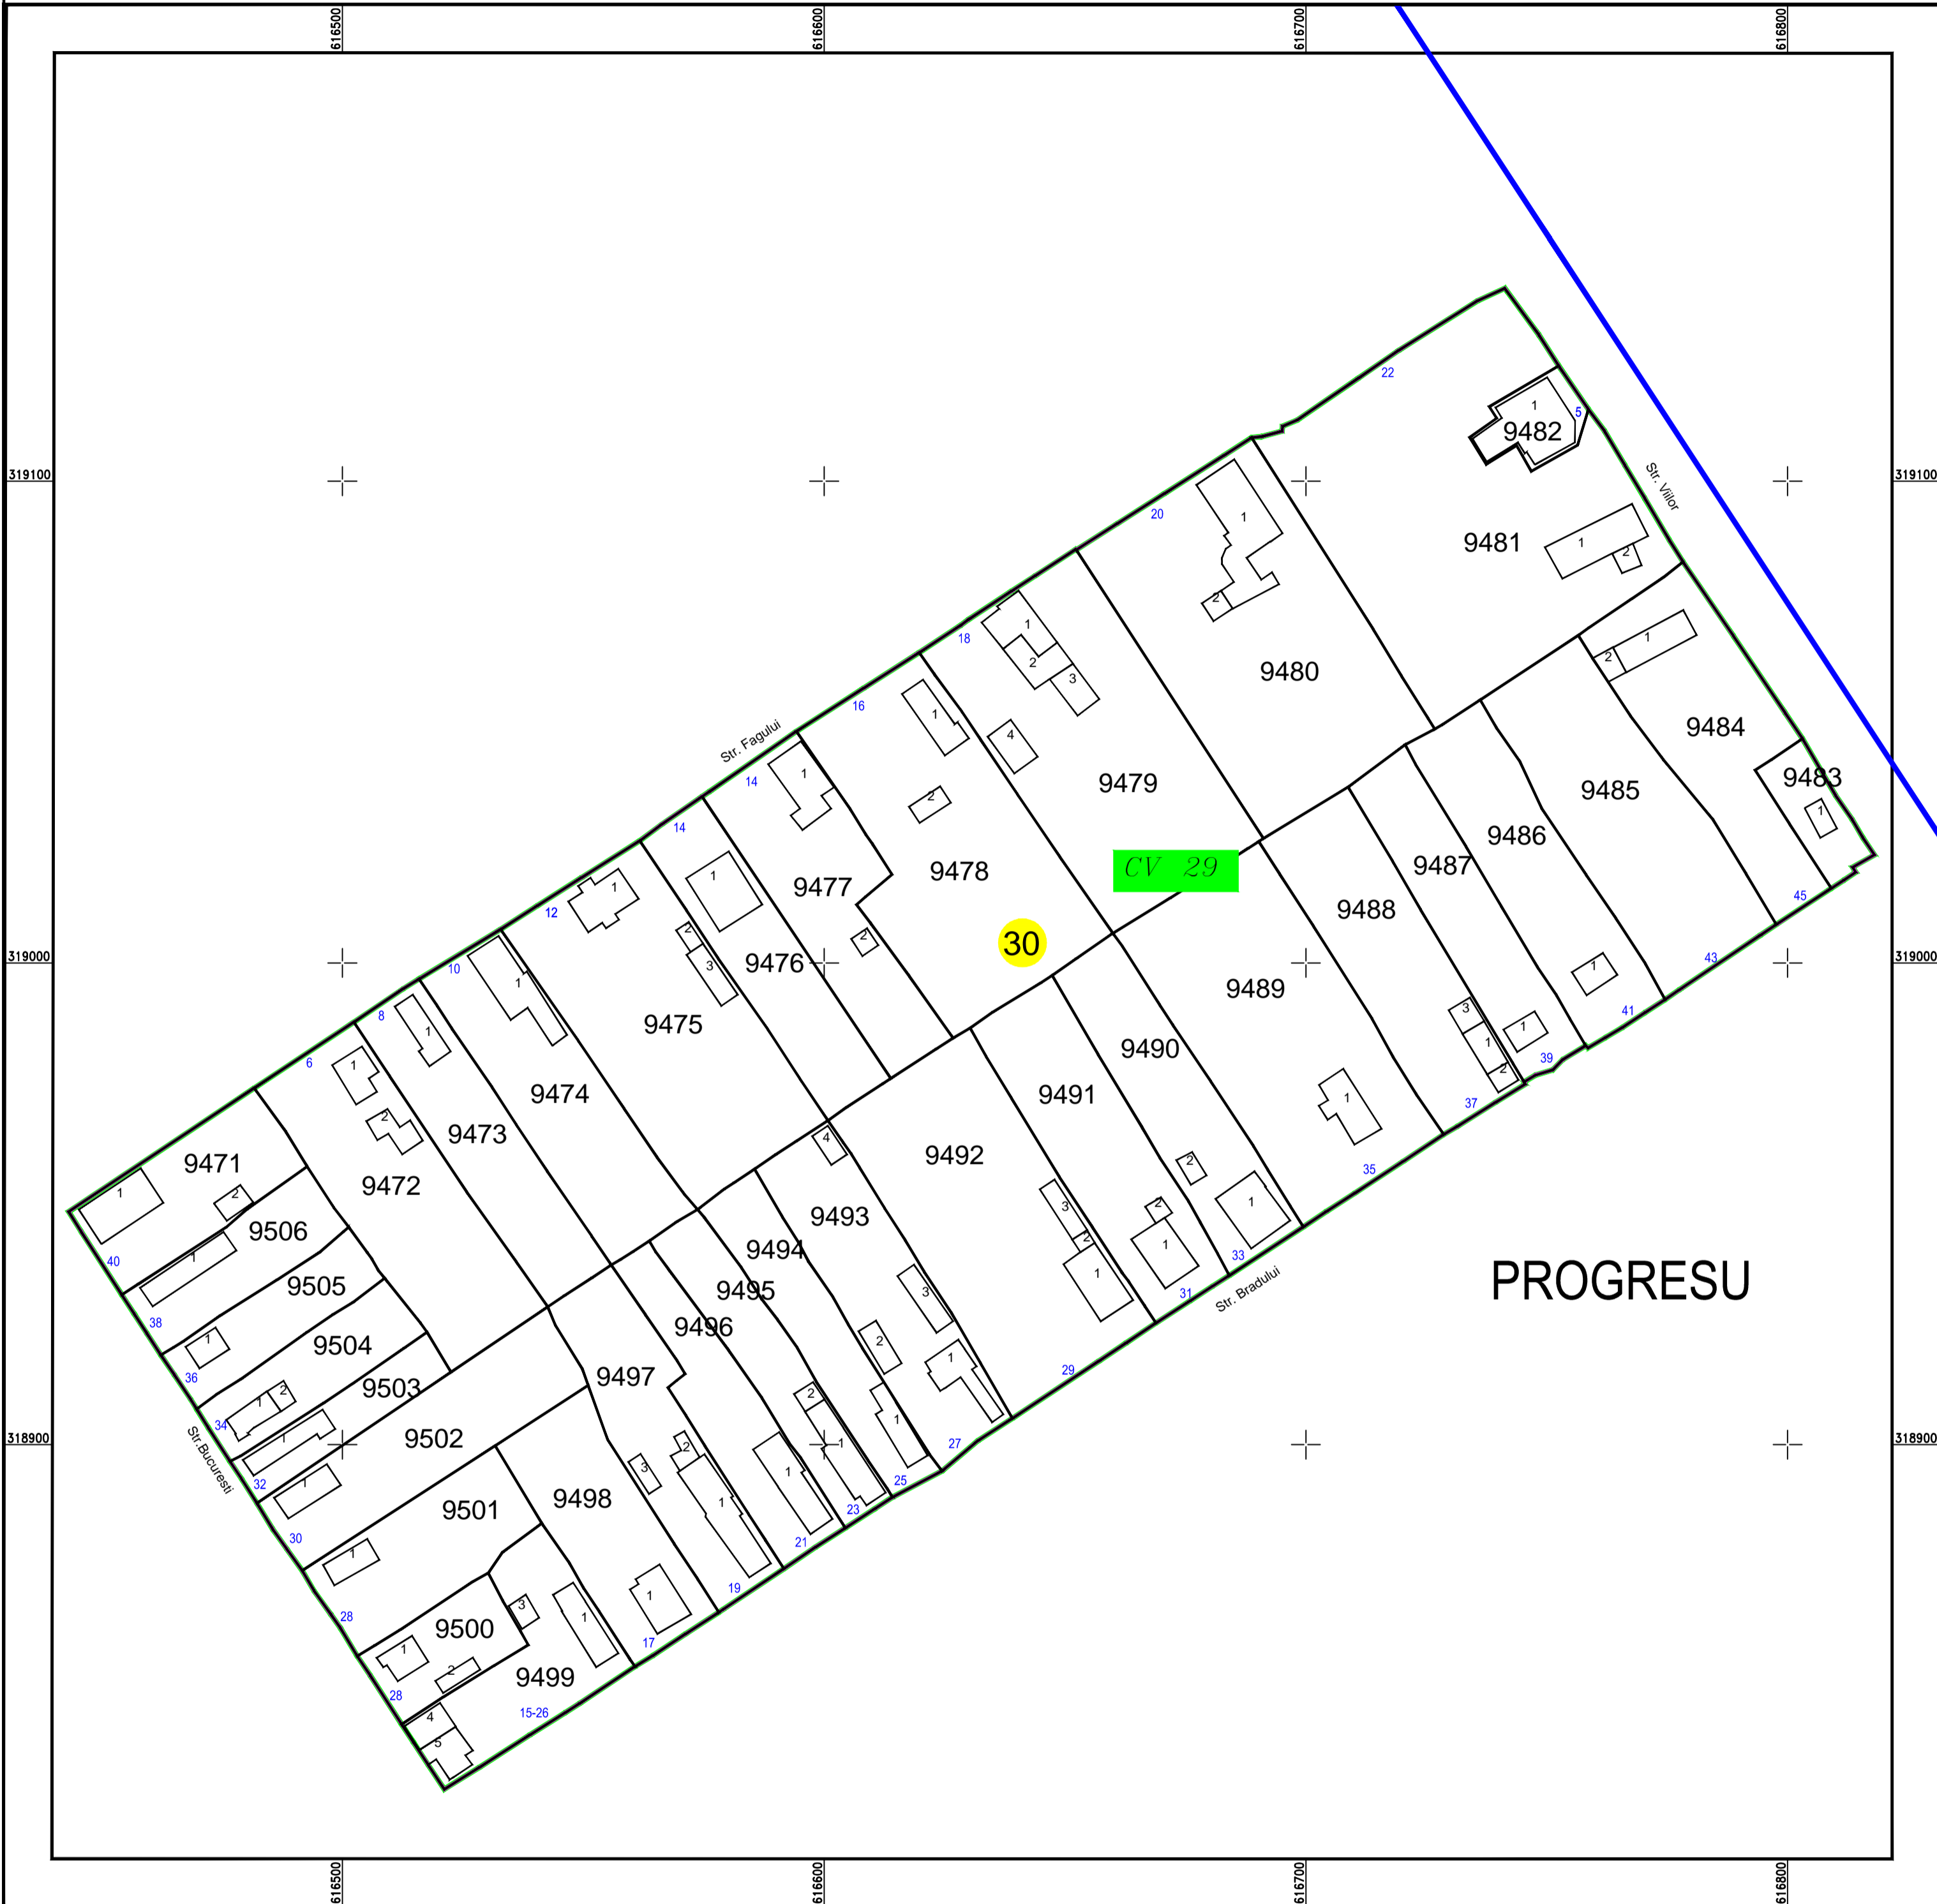

PLAN CADASTRAL

U.A.T. Sohatu, județul CALARASI, Sector Cadastral: 30

Planșa 1
Spre publicare

Scara 1:1000
Sistem de proiecție STEREO' 1970

SC Komora
Engineering
SRL

Schema de
racordare a planșelor

Schița cu dispunerea
sectoarelor cadastrale

LEGENDĂ:

	Limită UAT
	Limită sector cadastral
	Limită intravilan
	Limită tarla
	Limită imobil
	Limită constructii
	Număr tarla
	Număr constructii
	Număr sector cadastral
	ID imobil