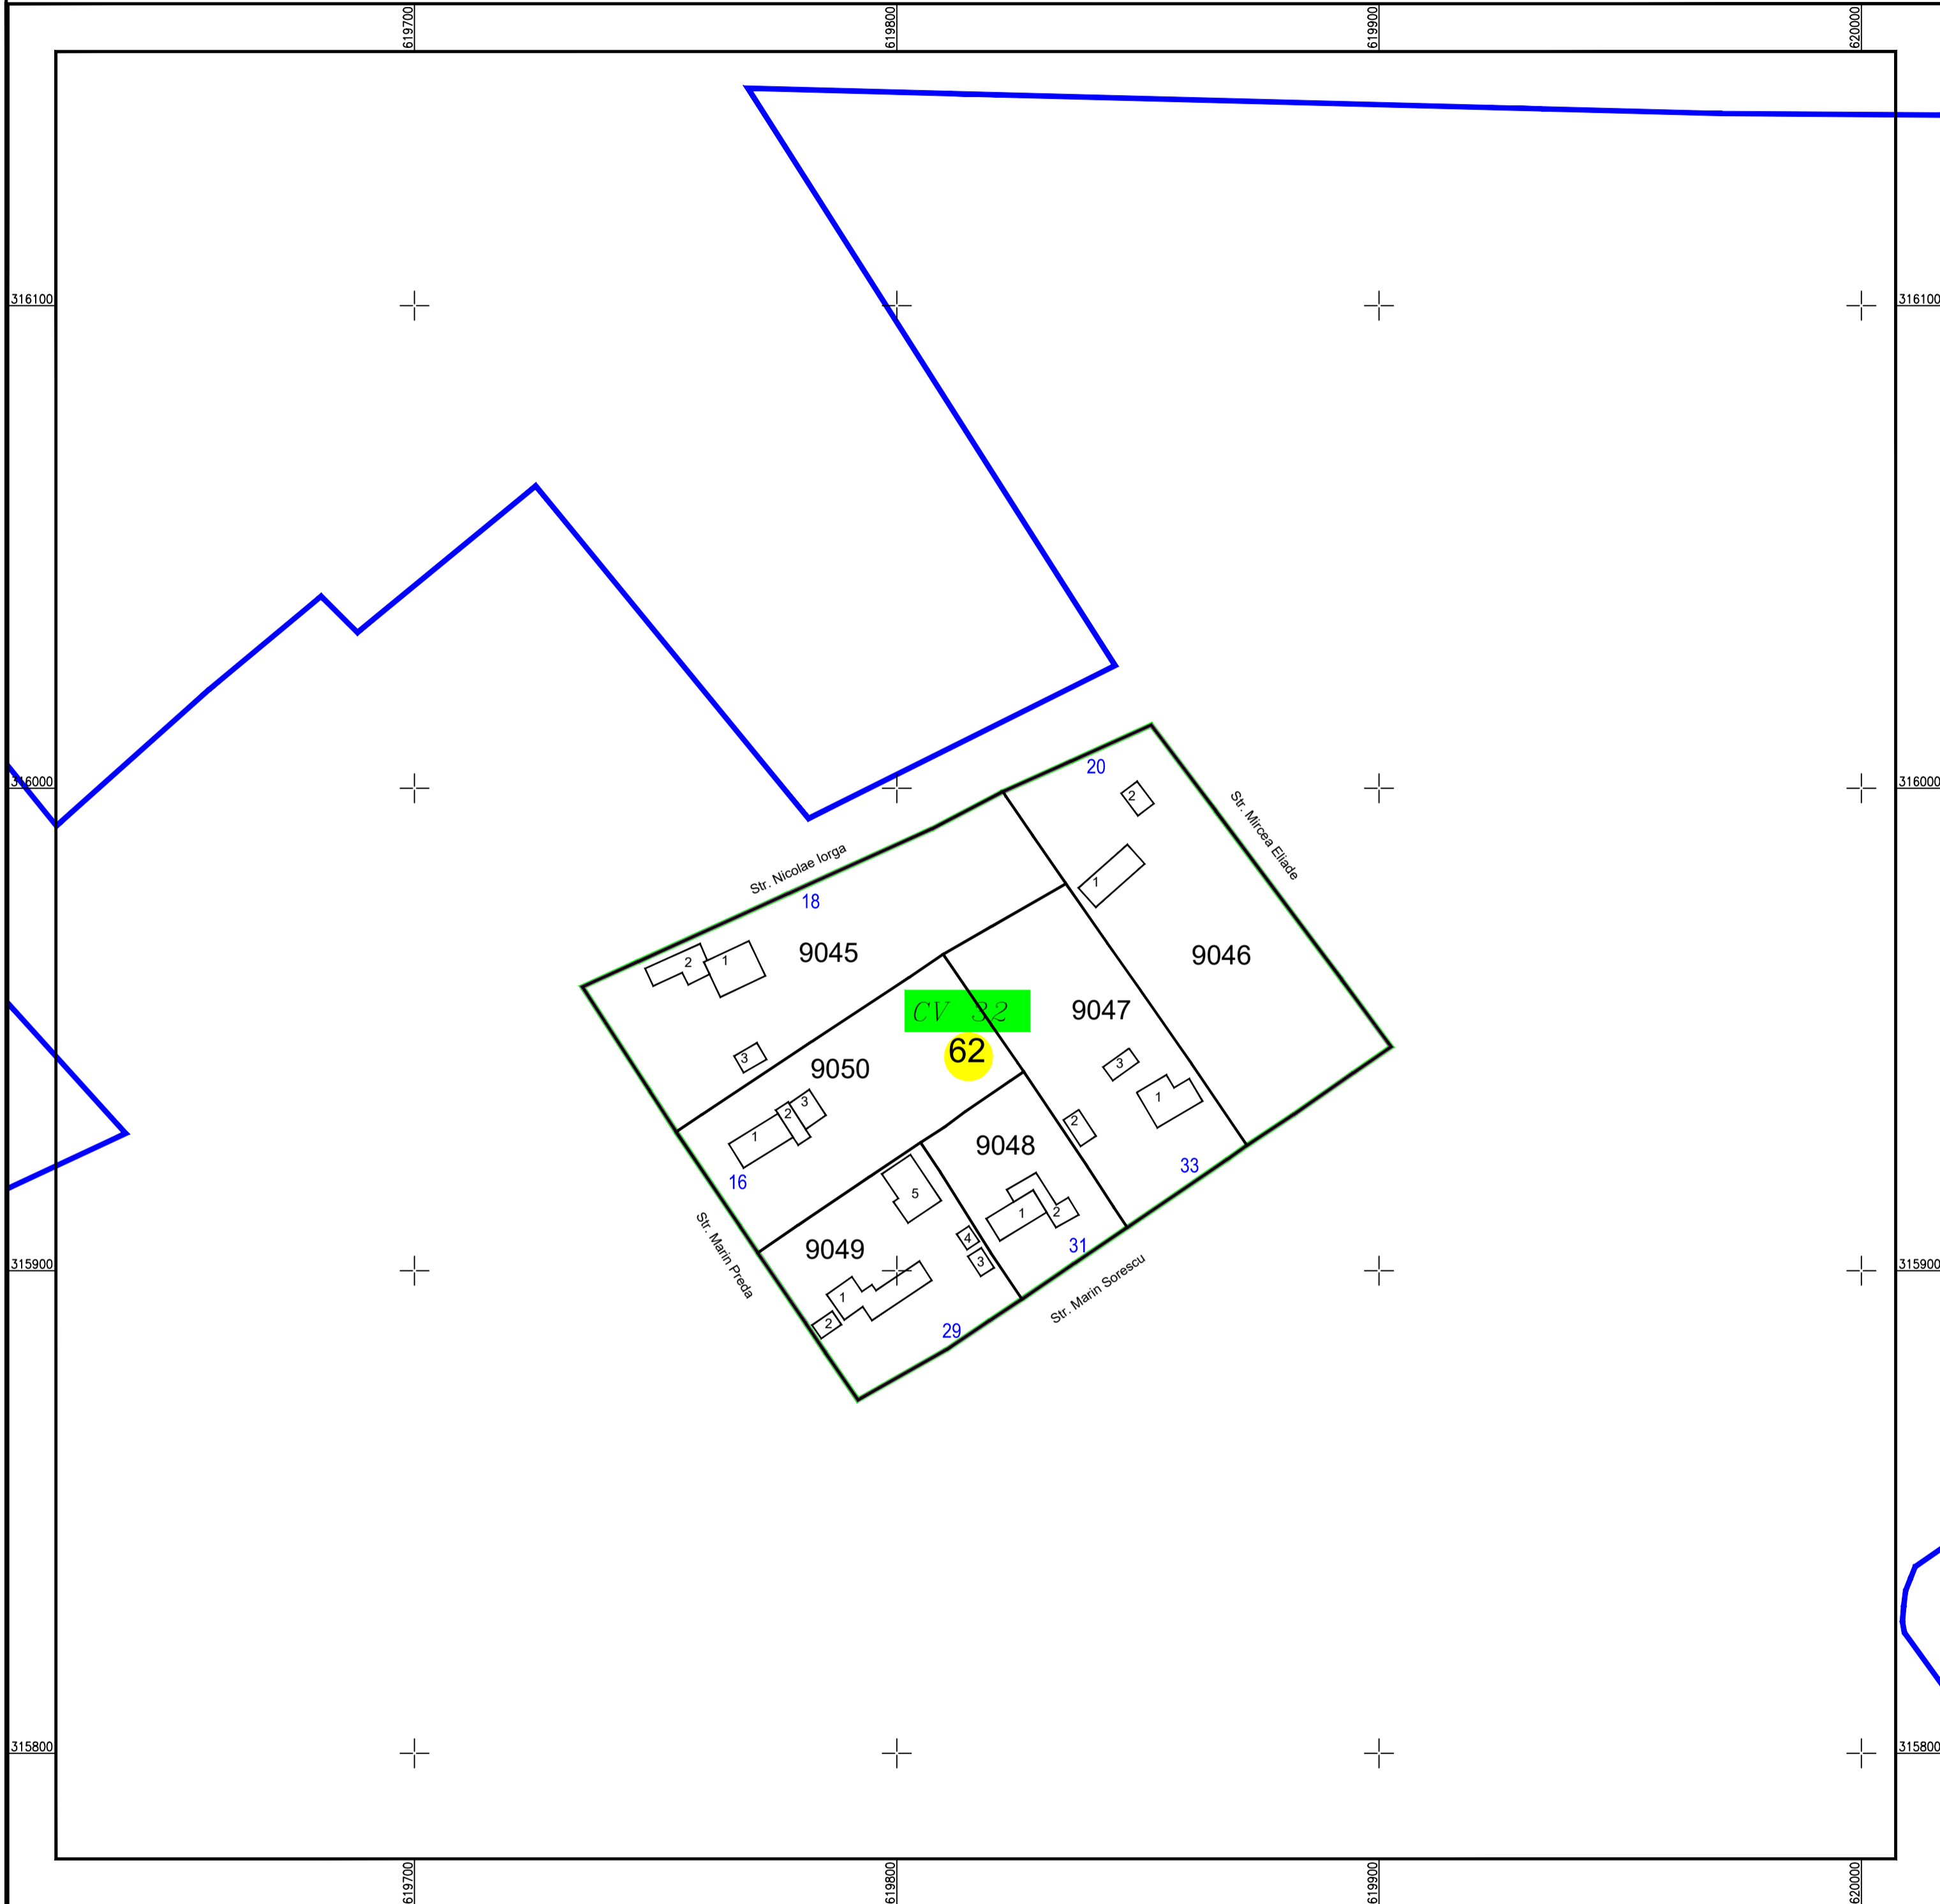

PLAN CADASTRAL

U.A.T. Sohatu, județul CALARASI, Sector Cadastral: 62

Planșa 1
Spre publicare

Scara 1:1000
Sistem de proiecție STEREO' 1970

SC Komora
Engineering
SRL

Schema de
racordare a planșelor

Schița cu dispunerea
sectoarelor cadastrale

LEGENDĂ:

	Limită UAT
	Limită sector cadastral
	Limită intravilan
	Limită tarla
	Limită imobil
	Limită constructii
CV 33	Număr tarla
1	Număr constructii
62	Număr sector cadastral
8060	ID imobil