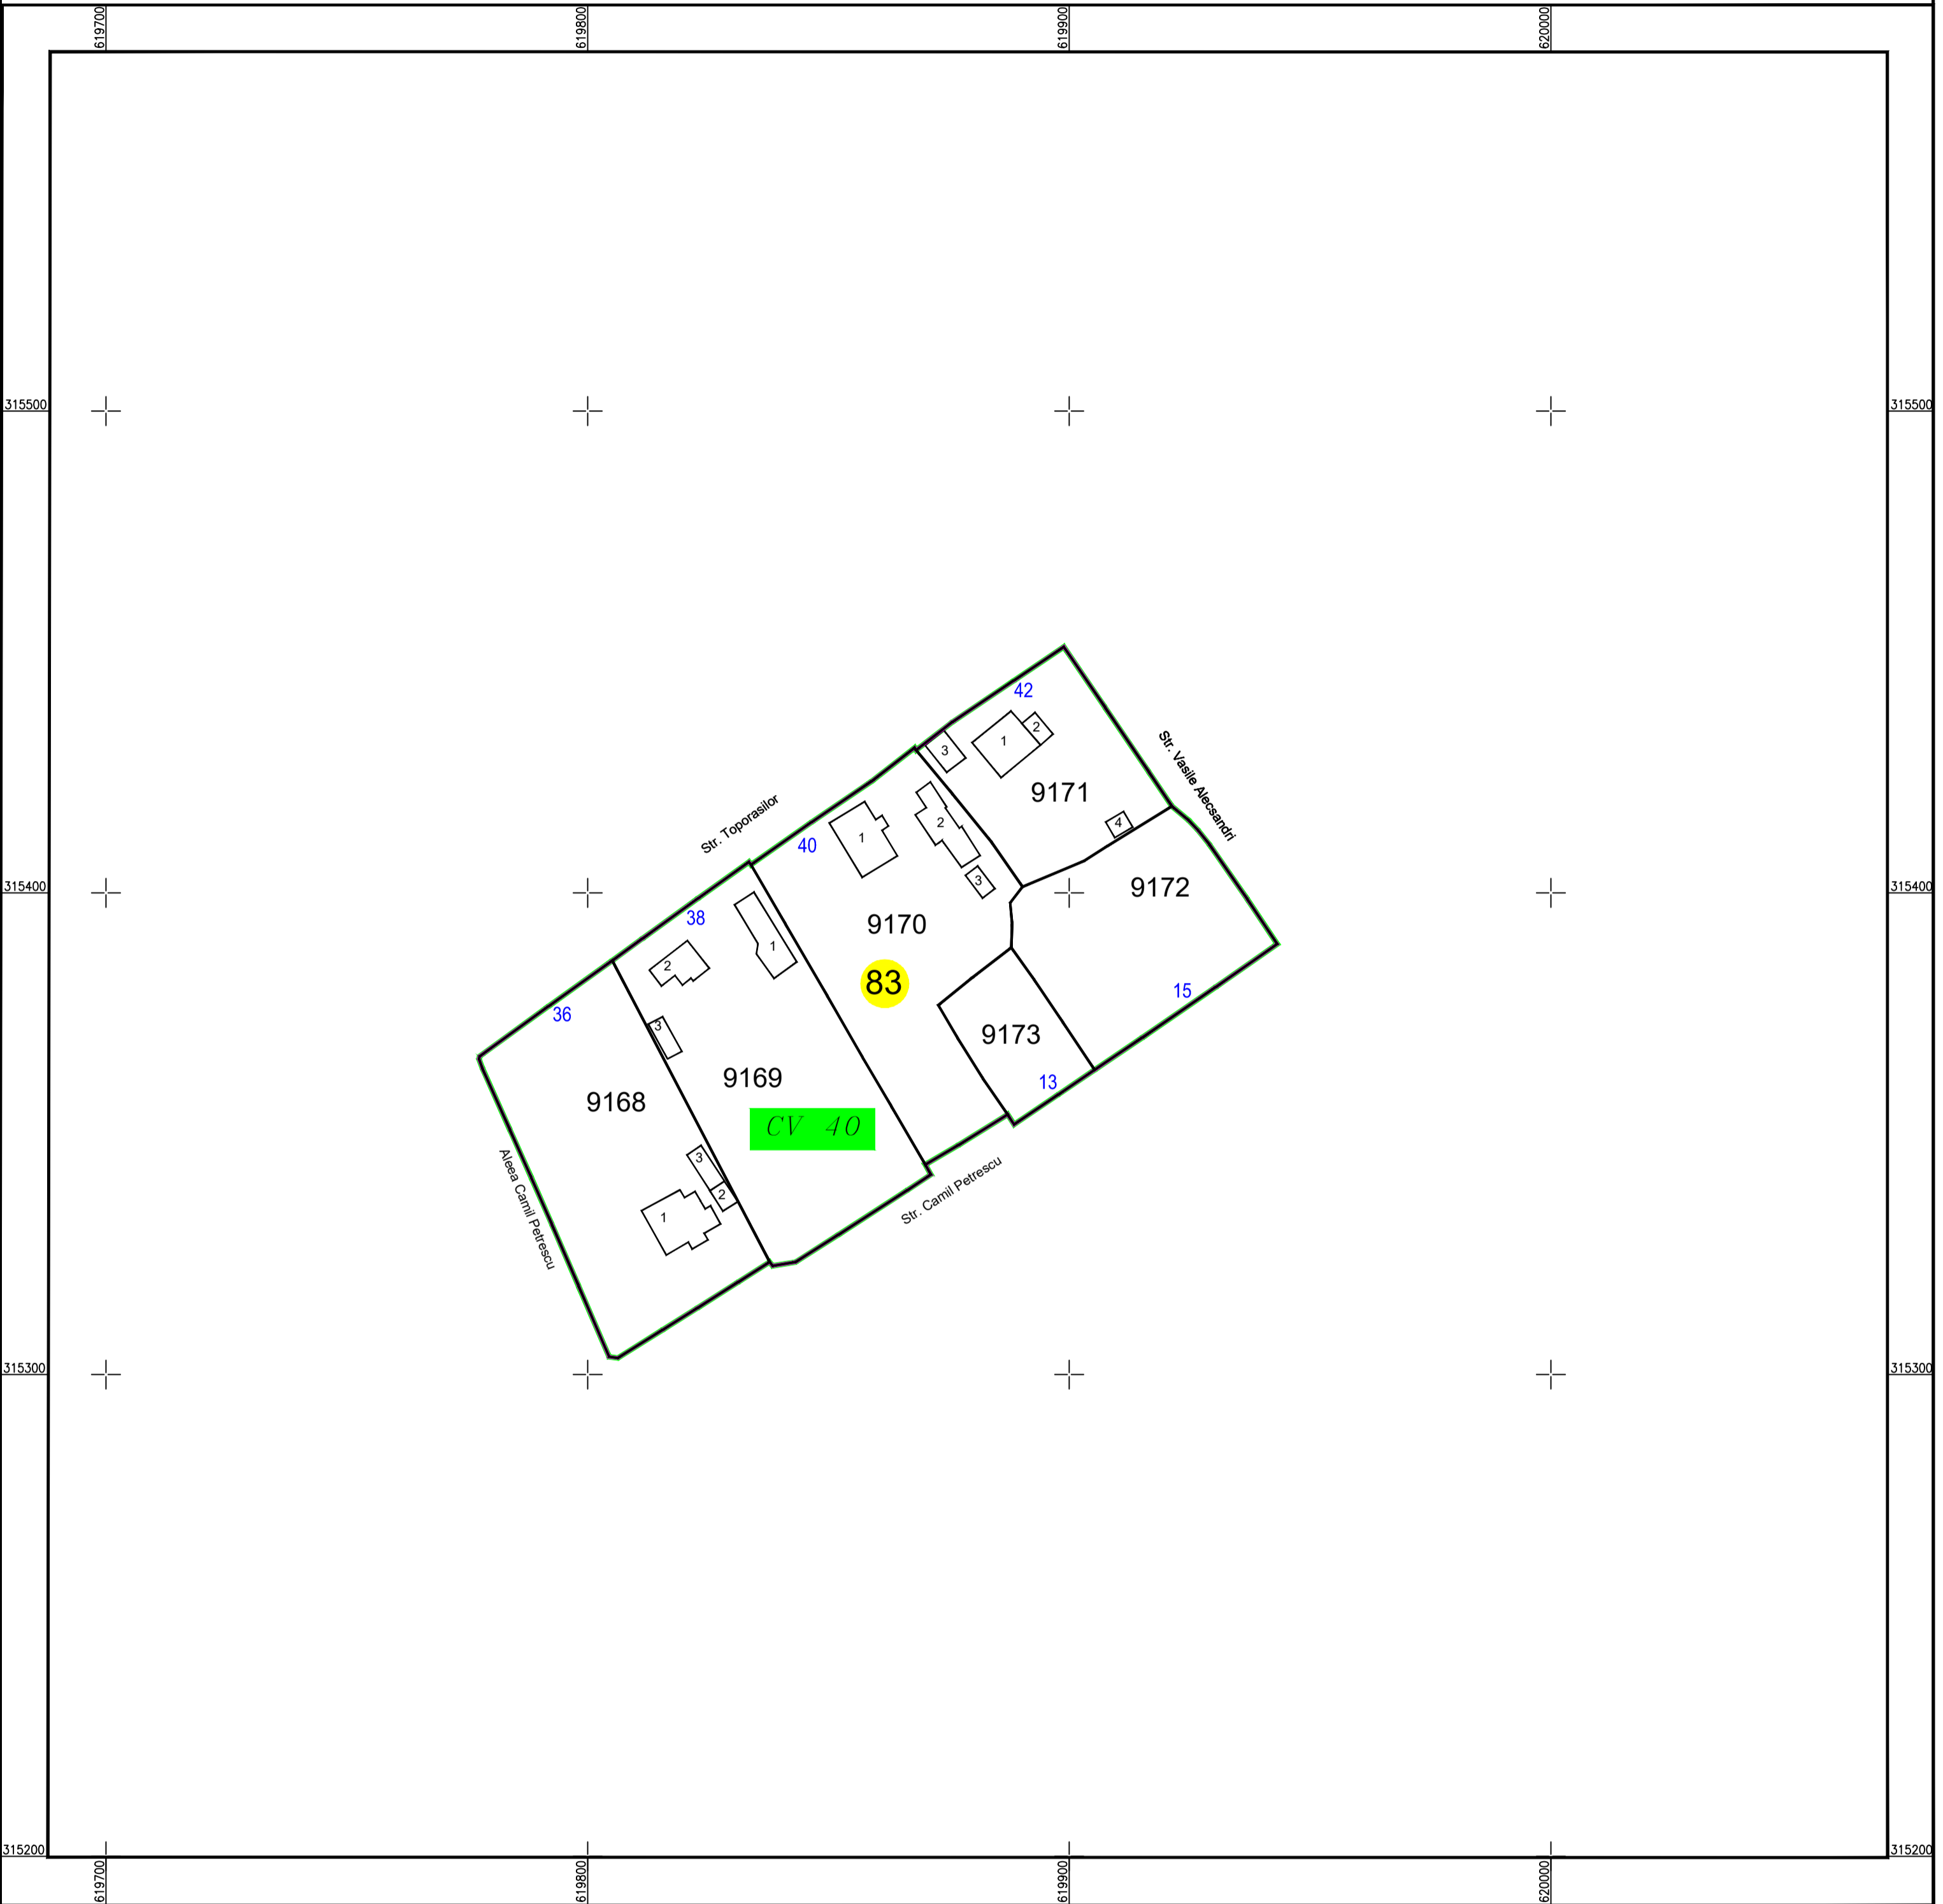

PLAN CADASTRAL

U.A.T. Sohatu, județul CALARASI, Sector Cadastral: 83

Planșa 1
Spre publicare

Scara 1:1000
Sistem de proiecție STEREO' 1970

SC Komora
Engineering
SRL

Schema de
racordare a planșelor

Schița cu dispunerea
sectoarelor cadastrale

LEGENDĂ:

	Limită UAT
	Limită sector cadastral
	Limită intravilan
	Limită tarla
	Limită imobil
	Limită construcții
	Număr tarla
	Număr construcții
	Număr sector cadastral
	ID imobil

Data: februarie 2023