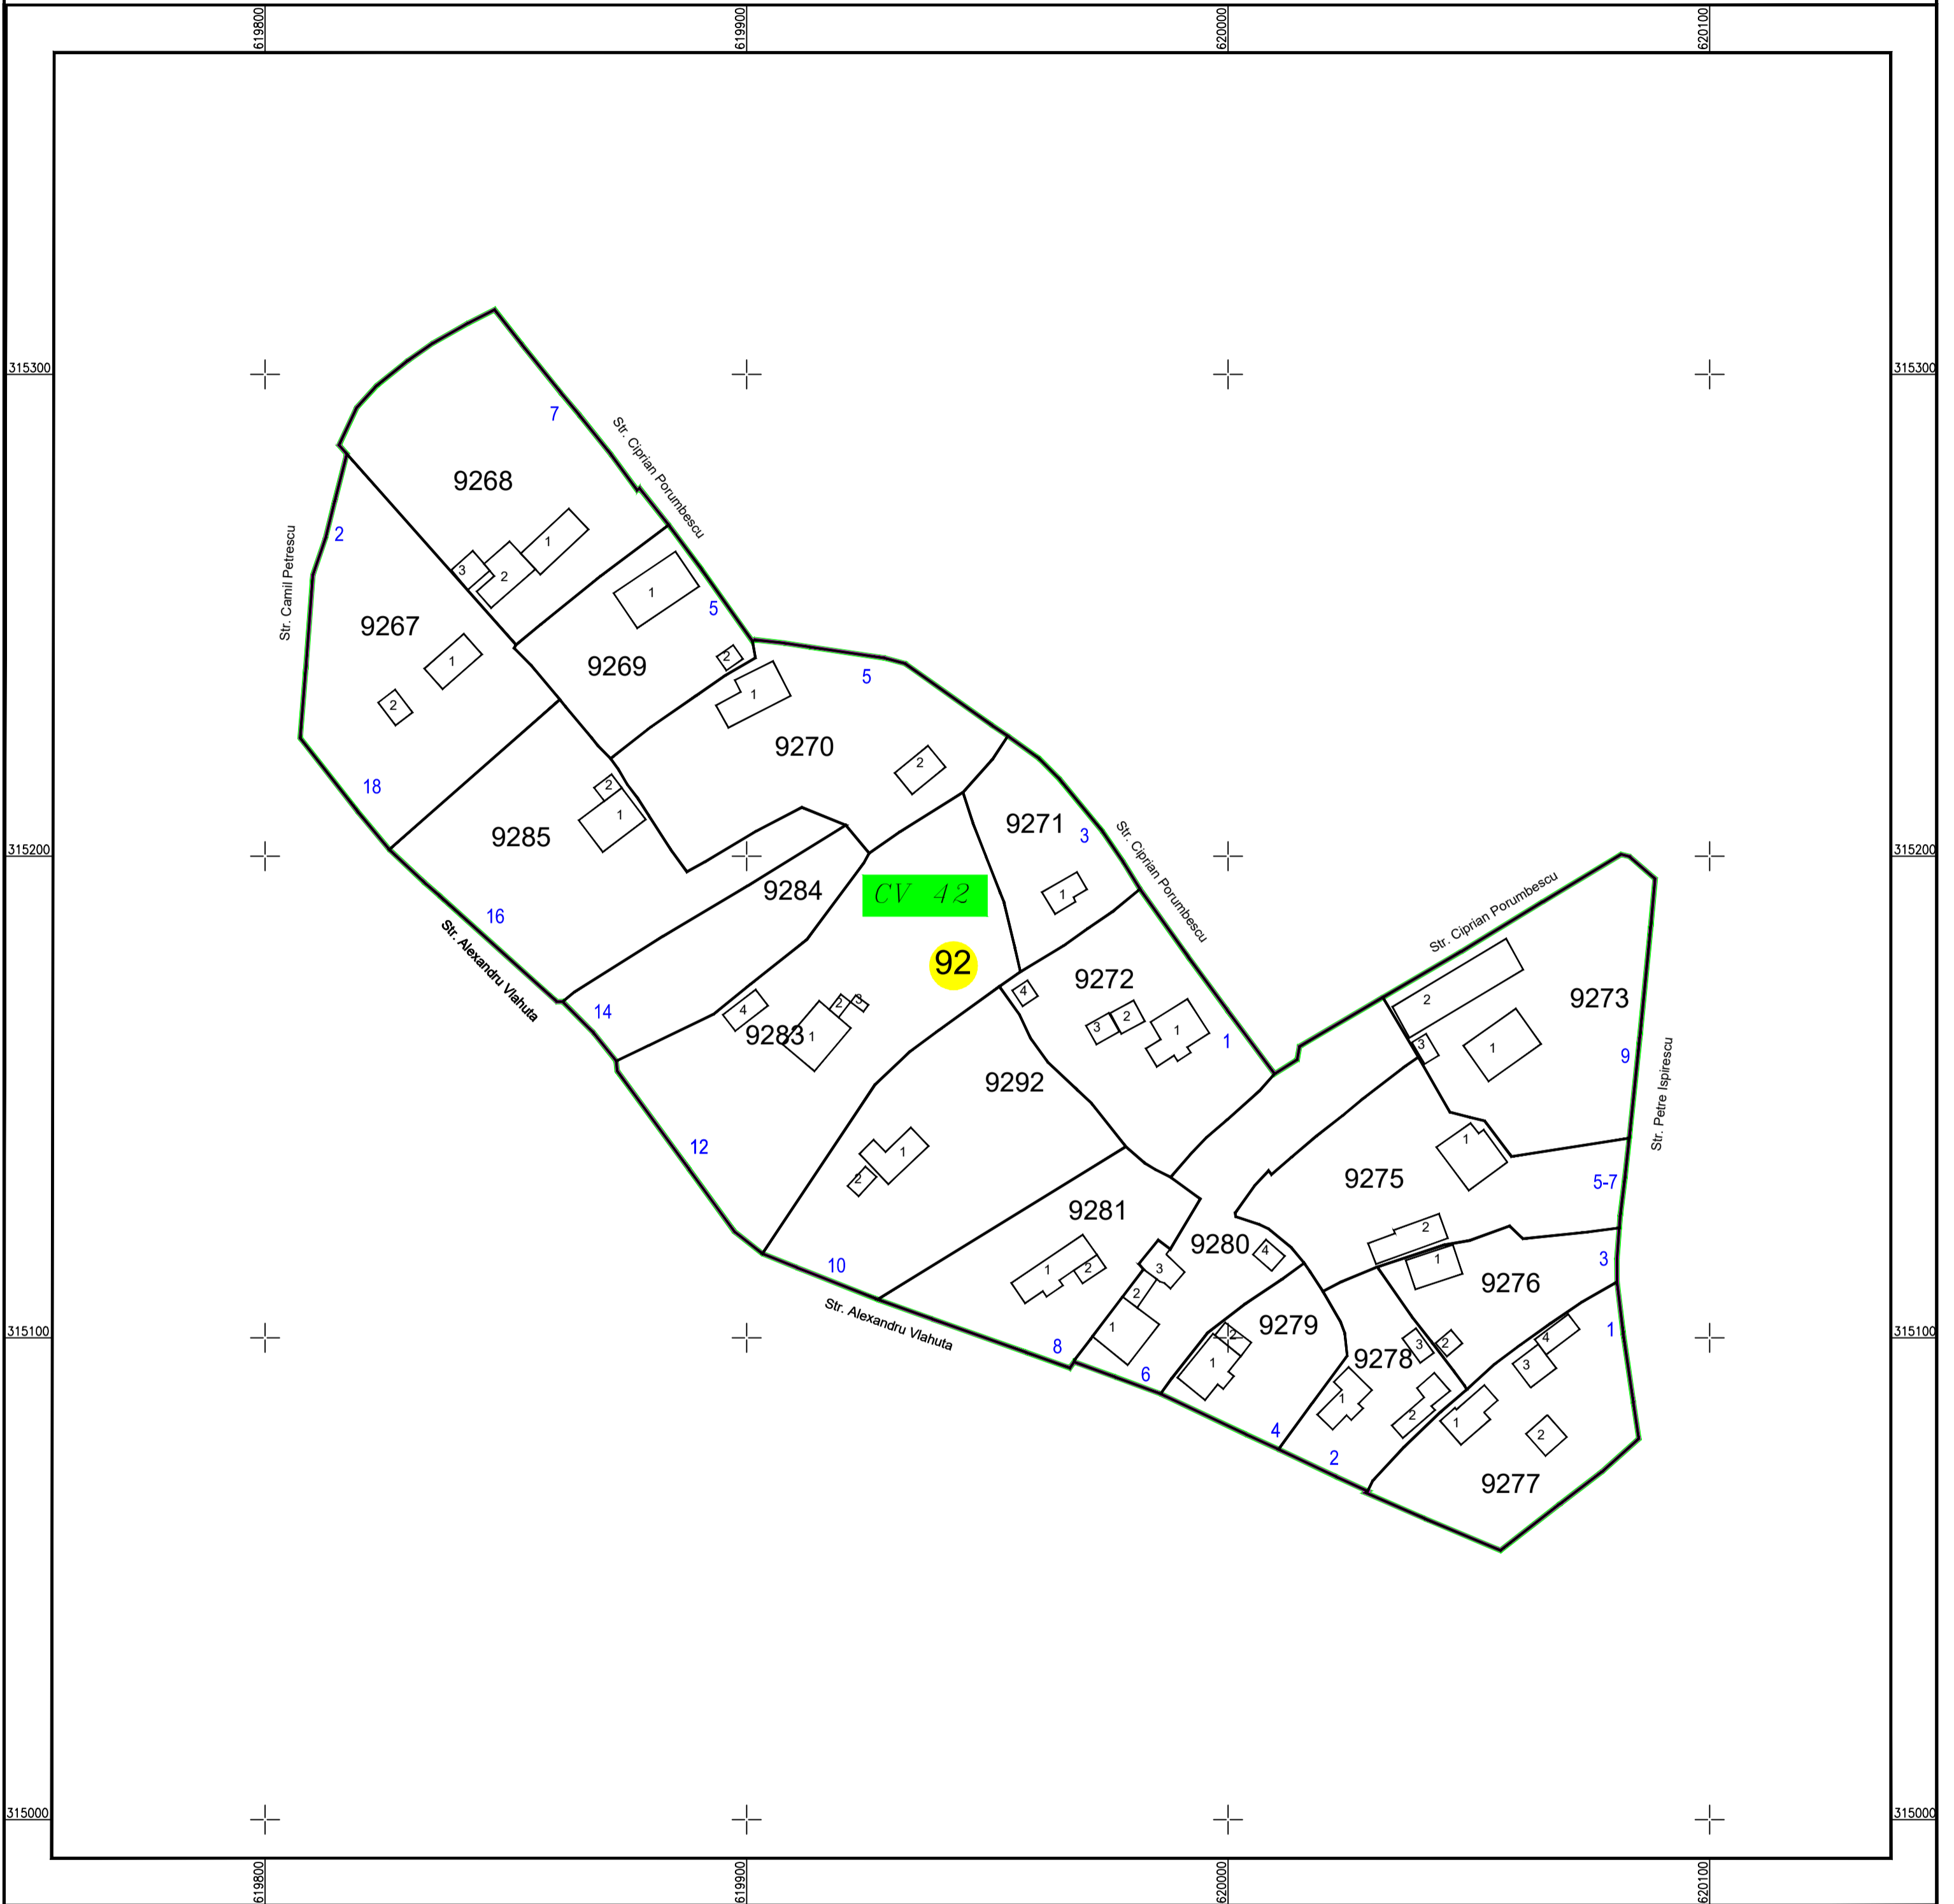

# PLAN CADASTRAL

U.A.T. Sohatu, județul CALARASI, Sector Cadastral: 92

Scara 1:1000

Sistem de proiecție STEREO' 1970

Planșa 1  
Spre publicare

SC Komora  
Engineering  
SRL

Schema de  
racordare a planșelor

Schița cu dispunerea  
sectoarelor cadastrale

LEGENDĂ:

	Limită UAT
	Limită sector cadastral
	Limită intravilan
	Limită tarla
	Limită imobil
	Limită construcții
	CV 33
	Număr tarla
	Număr construcții
	Număr sector cadastral
	9060
	ID imobil