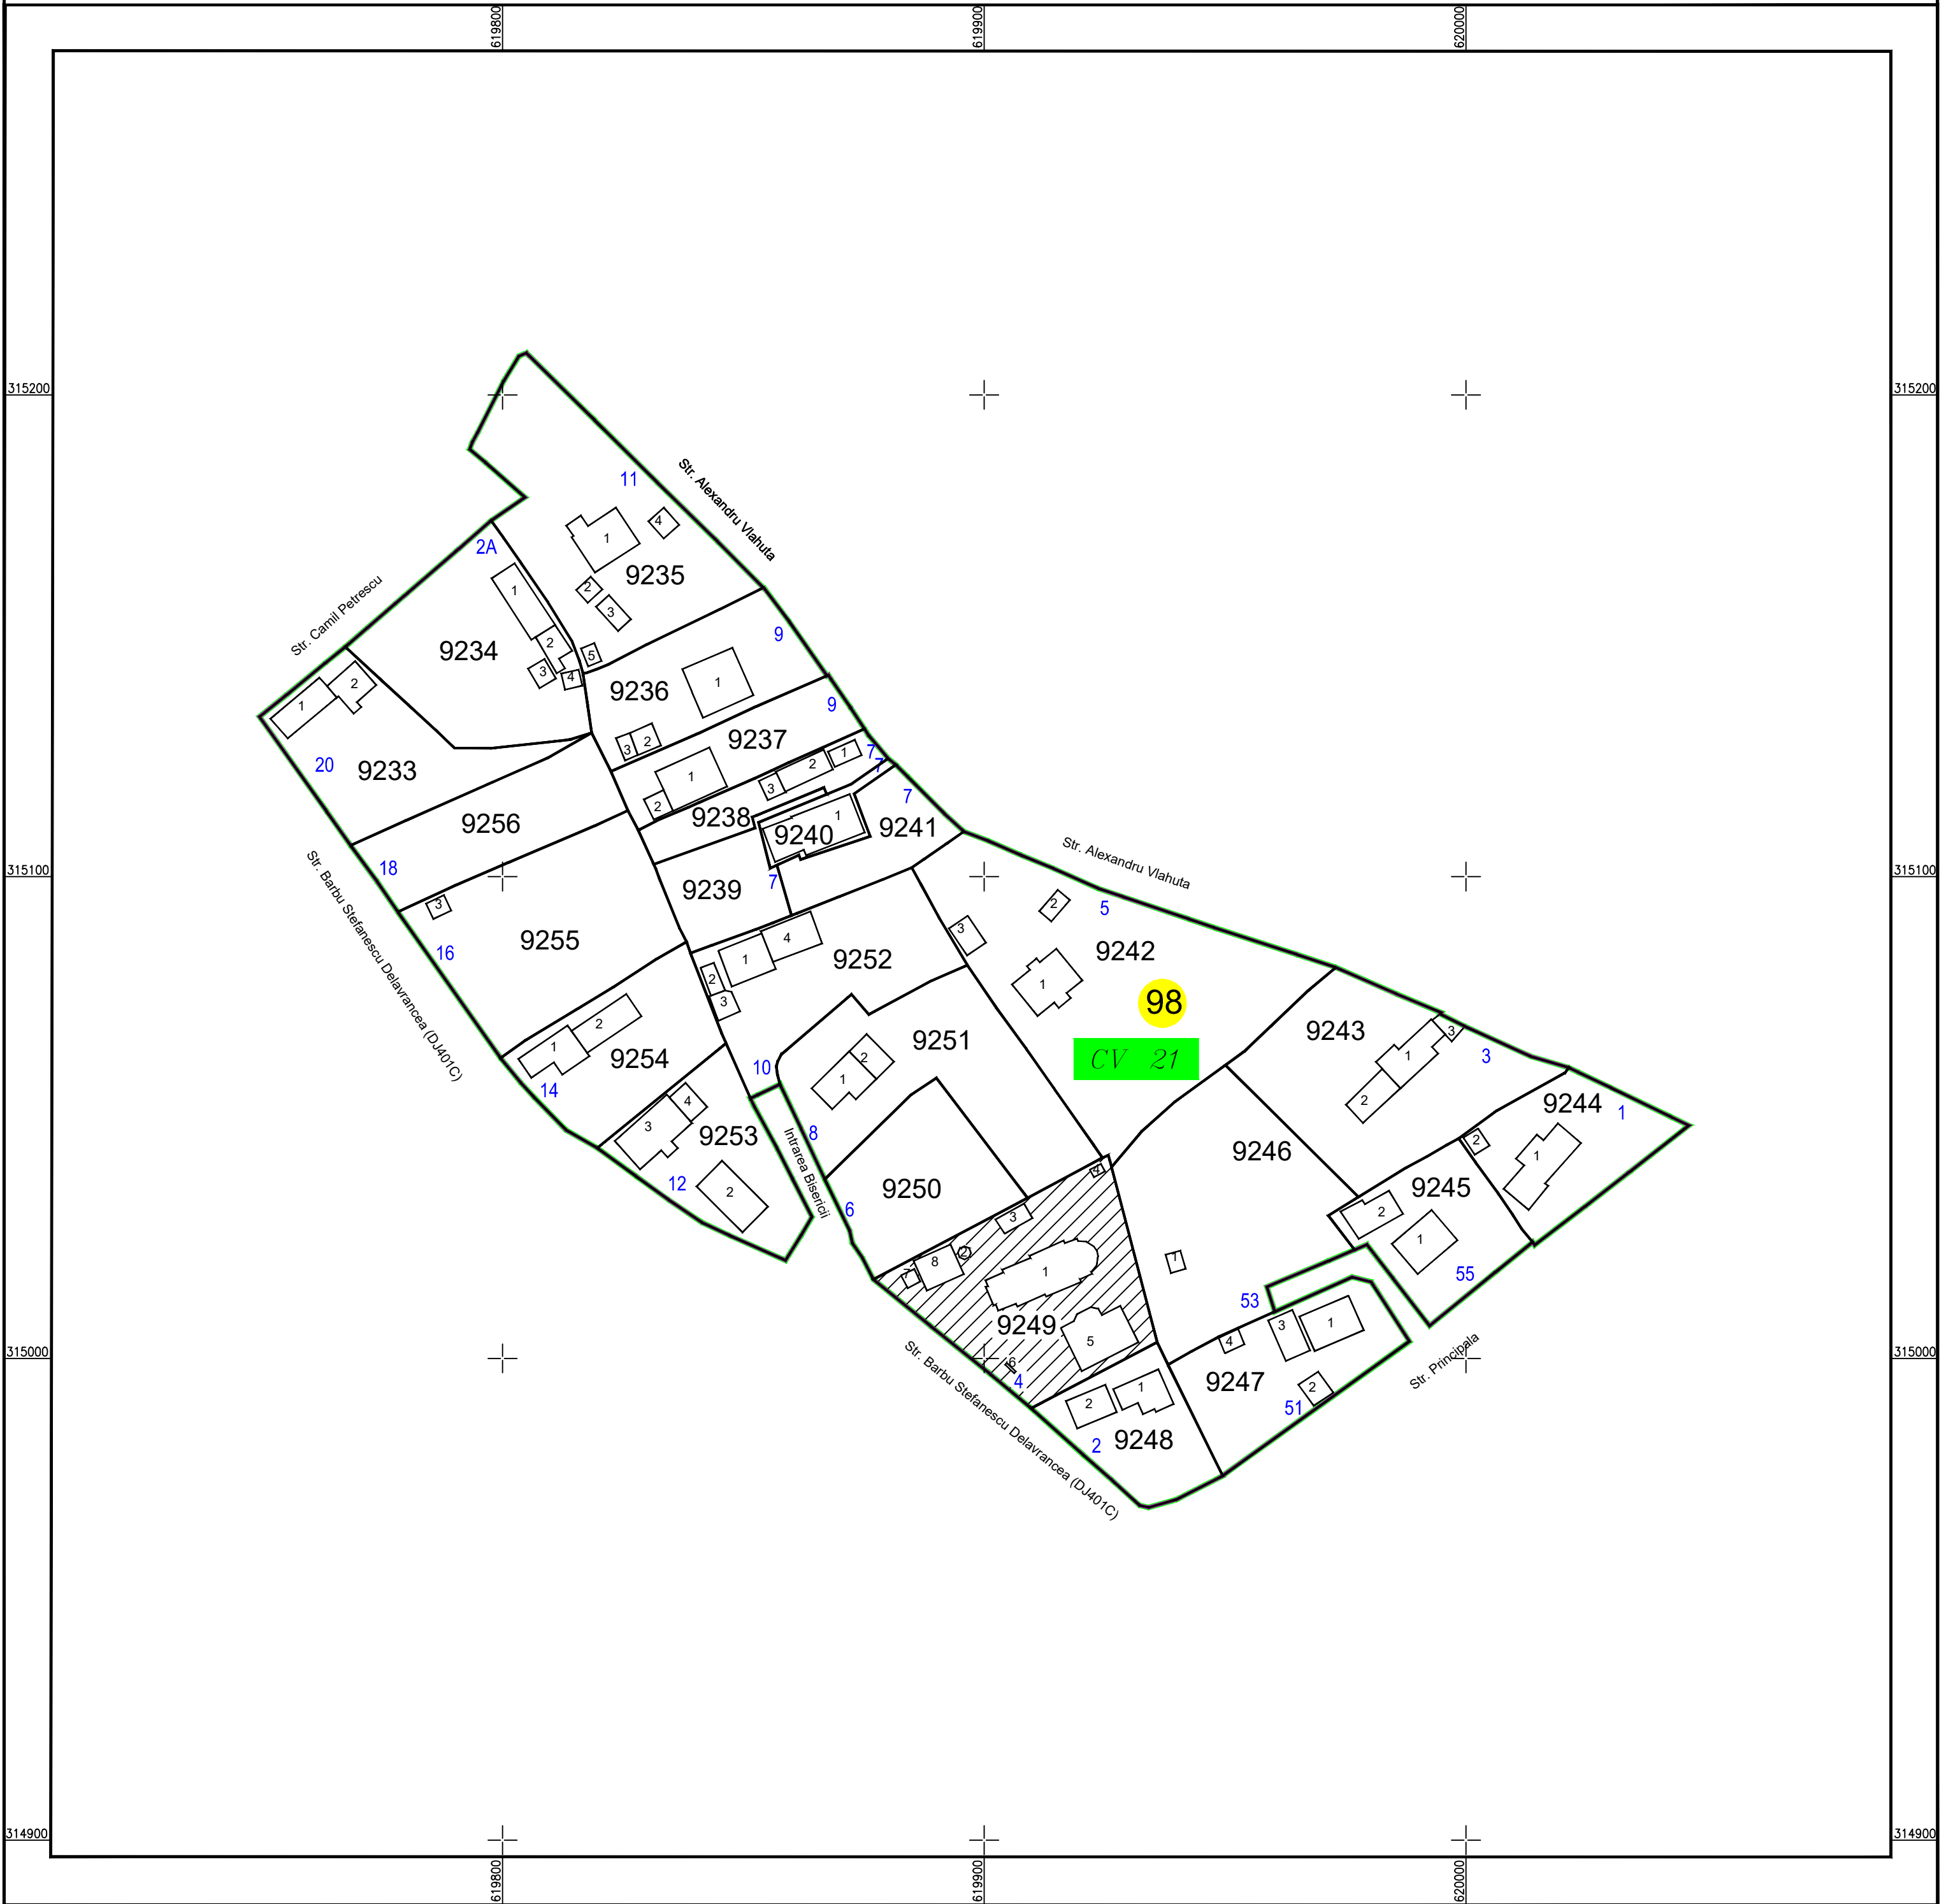

PLAN CADASTRAL

U.A.T. Sohatu, județul CALARASI, Sector Cadastral: 98

Planșa 1
Spre publicare

Scara 1:1000
Sistem de proiecție STEREO' 1970

SC Komora
Engineering
SRL

Schema de
racordare a planșelor

Schița cu dispunerea
sectoarelor cadastrale

LEGENDĂ:

—	Limită UAT
—	Limită sector cadastral
—	Limită intravilan
—	Limită tarla
—	Limită imobil
—	Limită constructii
CV 33	Număr tarla
1	Număr constructii
57	Număr sector cadastral
9060	ID imobil

Data: februarie 2023