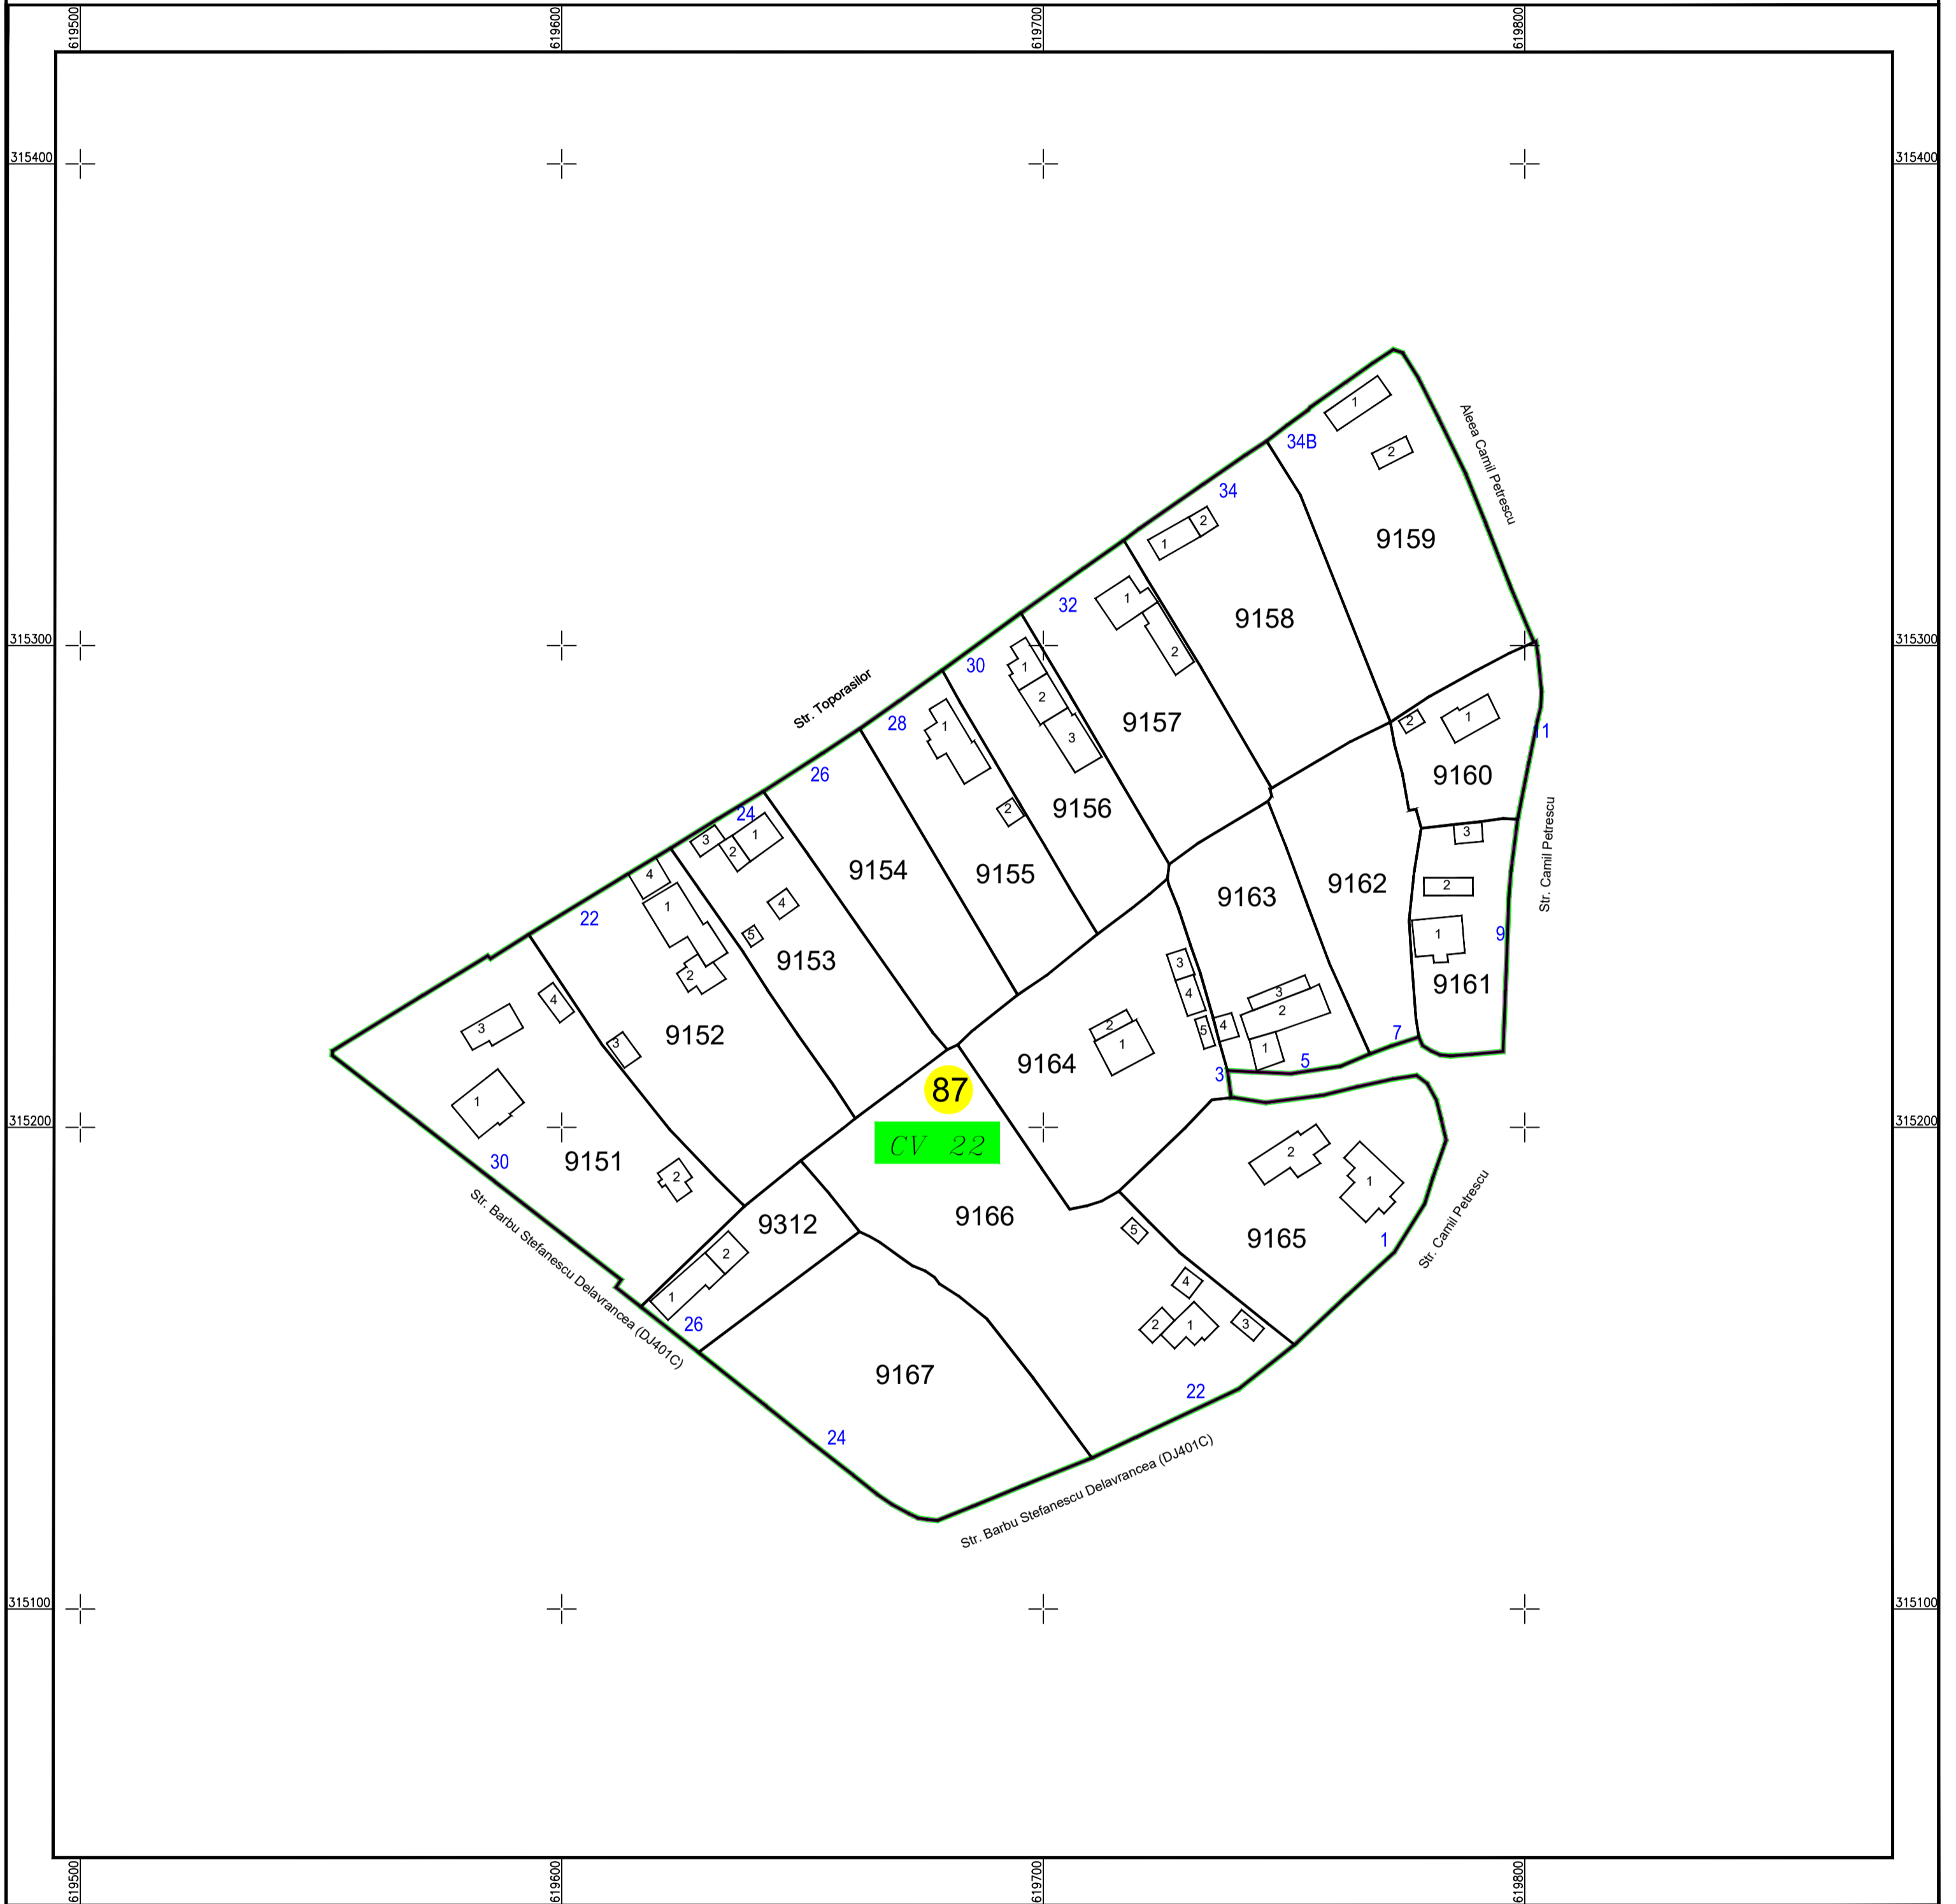

PLAN CADASTRAL

U.A.T. Sohatu, județul CALARASI, Sector Cadastral: 87

Planșa 1
Spre publicare

Scara 1:1000
Sistem de proiecție STEREO' 1970

SC Komora
Engineering
SRL

Schema de
racordare a planșelor

Schița cu dispunerea
sectoarelor cadastrale

LEGENDĂ:

—	Limită UAT
—	Limită sector cadastral
—	Limită intravilan
—	Limită tarla
—	Limită imobil
—	Limită construcții
CV 33	Număr tarla
1	Număr construcții
57	Număr sector cadastral
9060	ID imobil