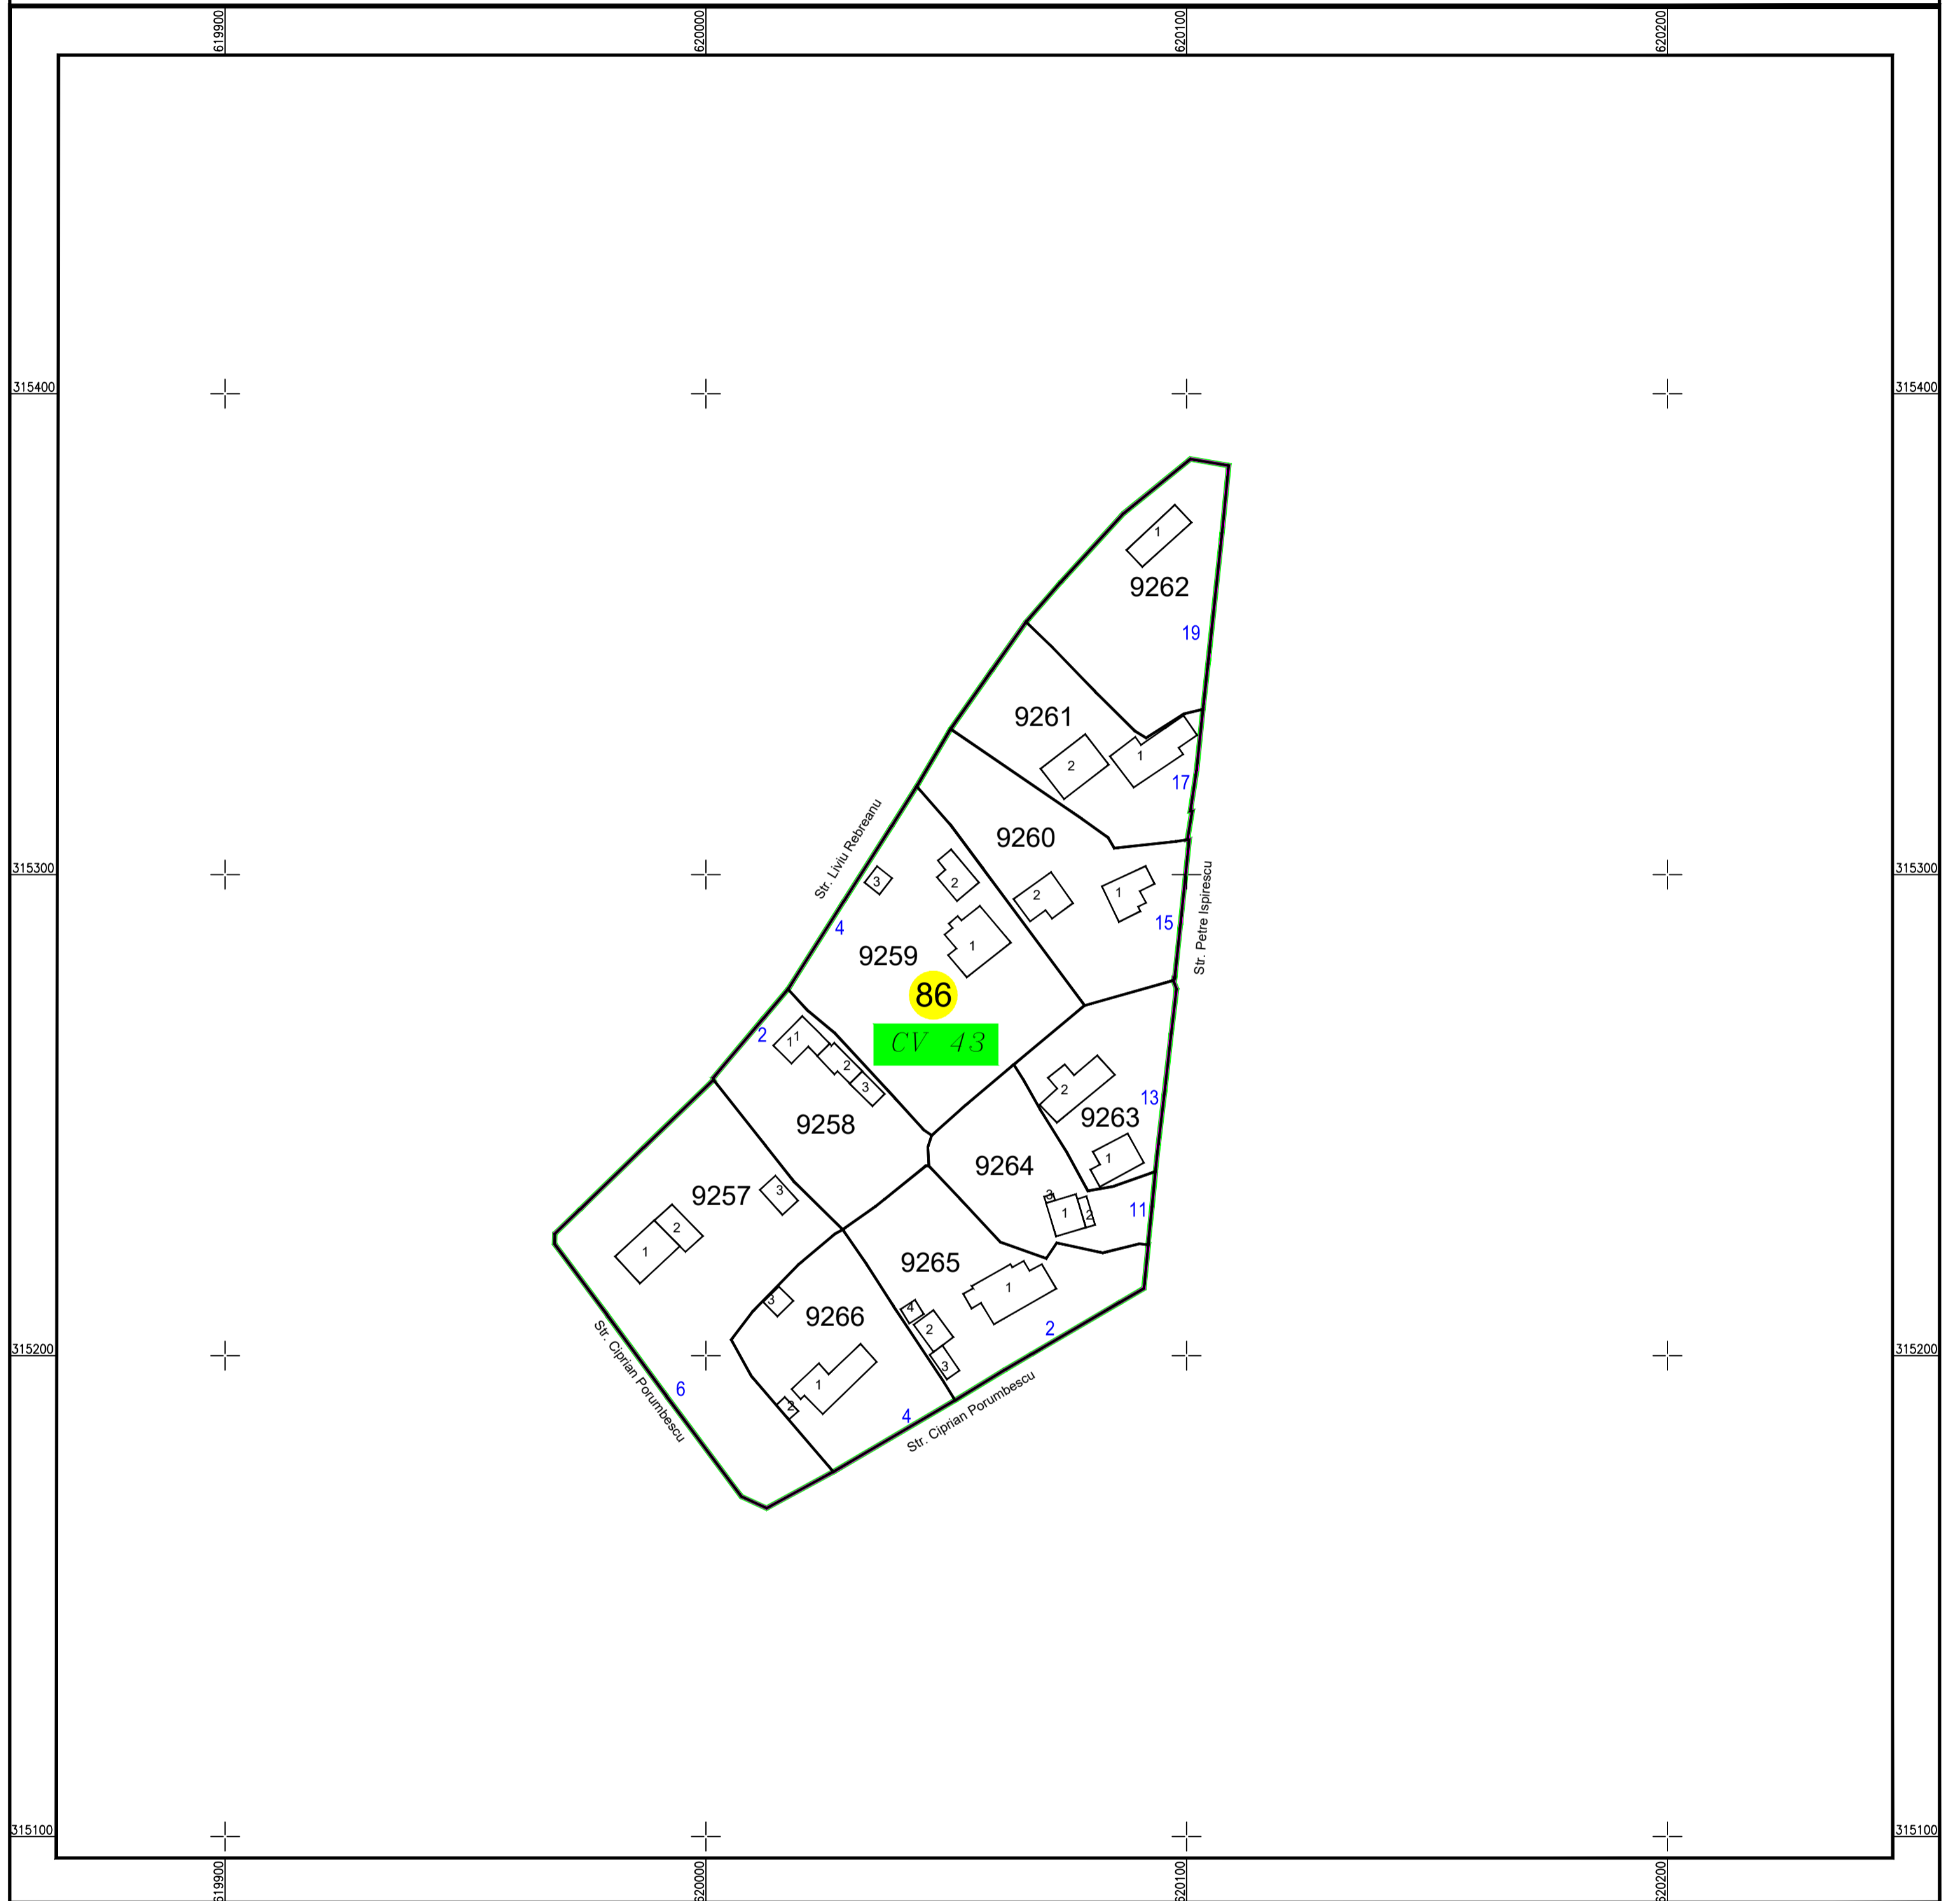

PLAN CADASTRAL

U.A.T. Sohatu, județul CALARASI, Sector Cadastral: 86

Planșa 1
Spre publicare

Scara 1:1000
Sistem de proiecție STEREO' 1970

SC Komora
Engineering
SRL

Schema de
racordare a planșelor

Schița cu dispunerea
sectoarelor cadastrale

LEGENDĂ:

—	Limită UAT
—	Limită sector cadastral
—	Limită intravilan
—	Limită tarla
—	Limită imobil
—	Limită construcții
CV 33	Număr tarla
1	Număr construcții
57	Număr sector cadastral
9060	ID imobil