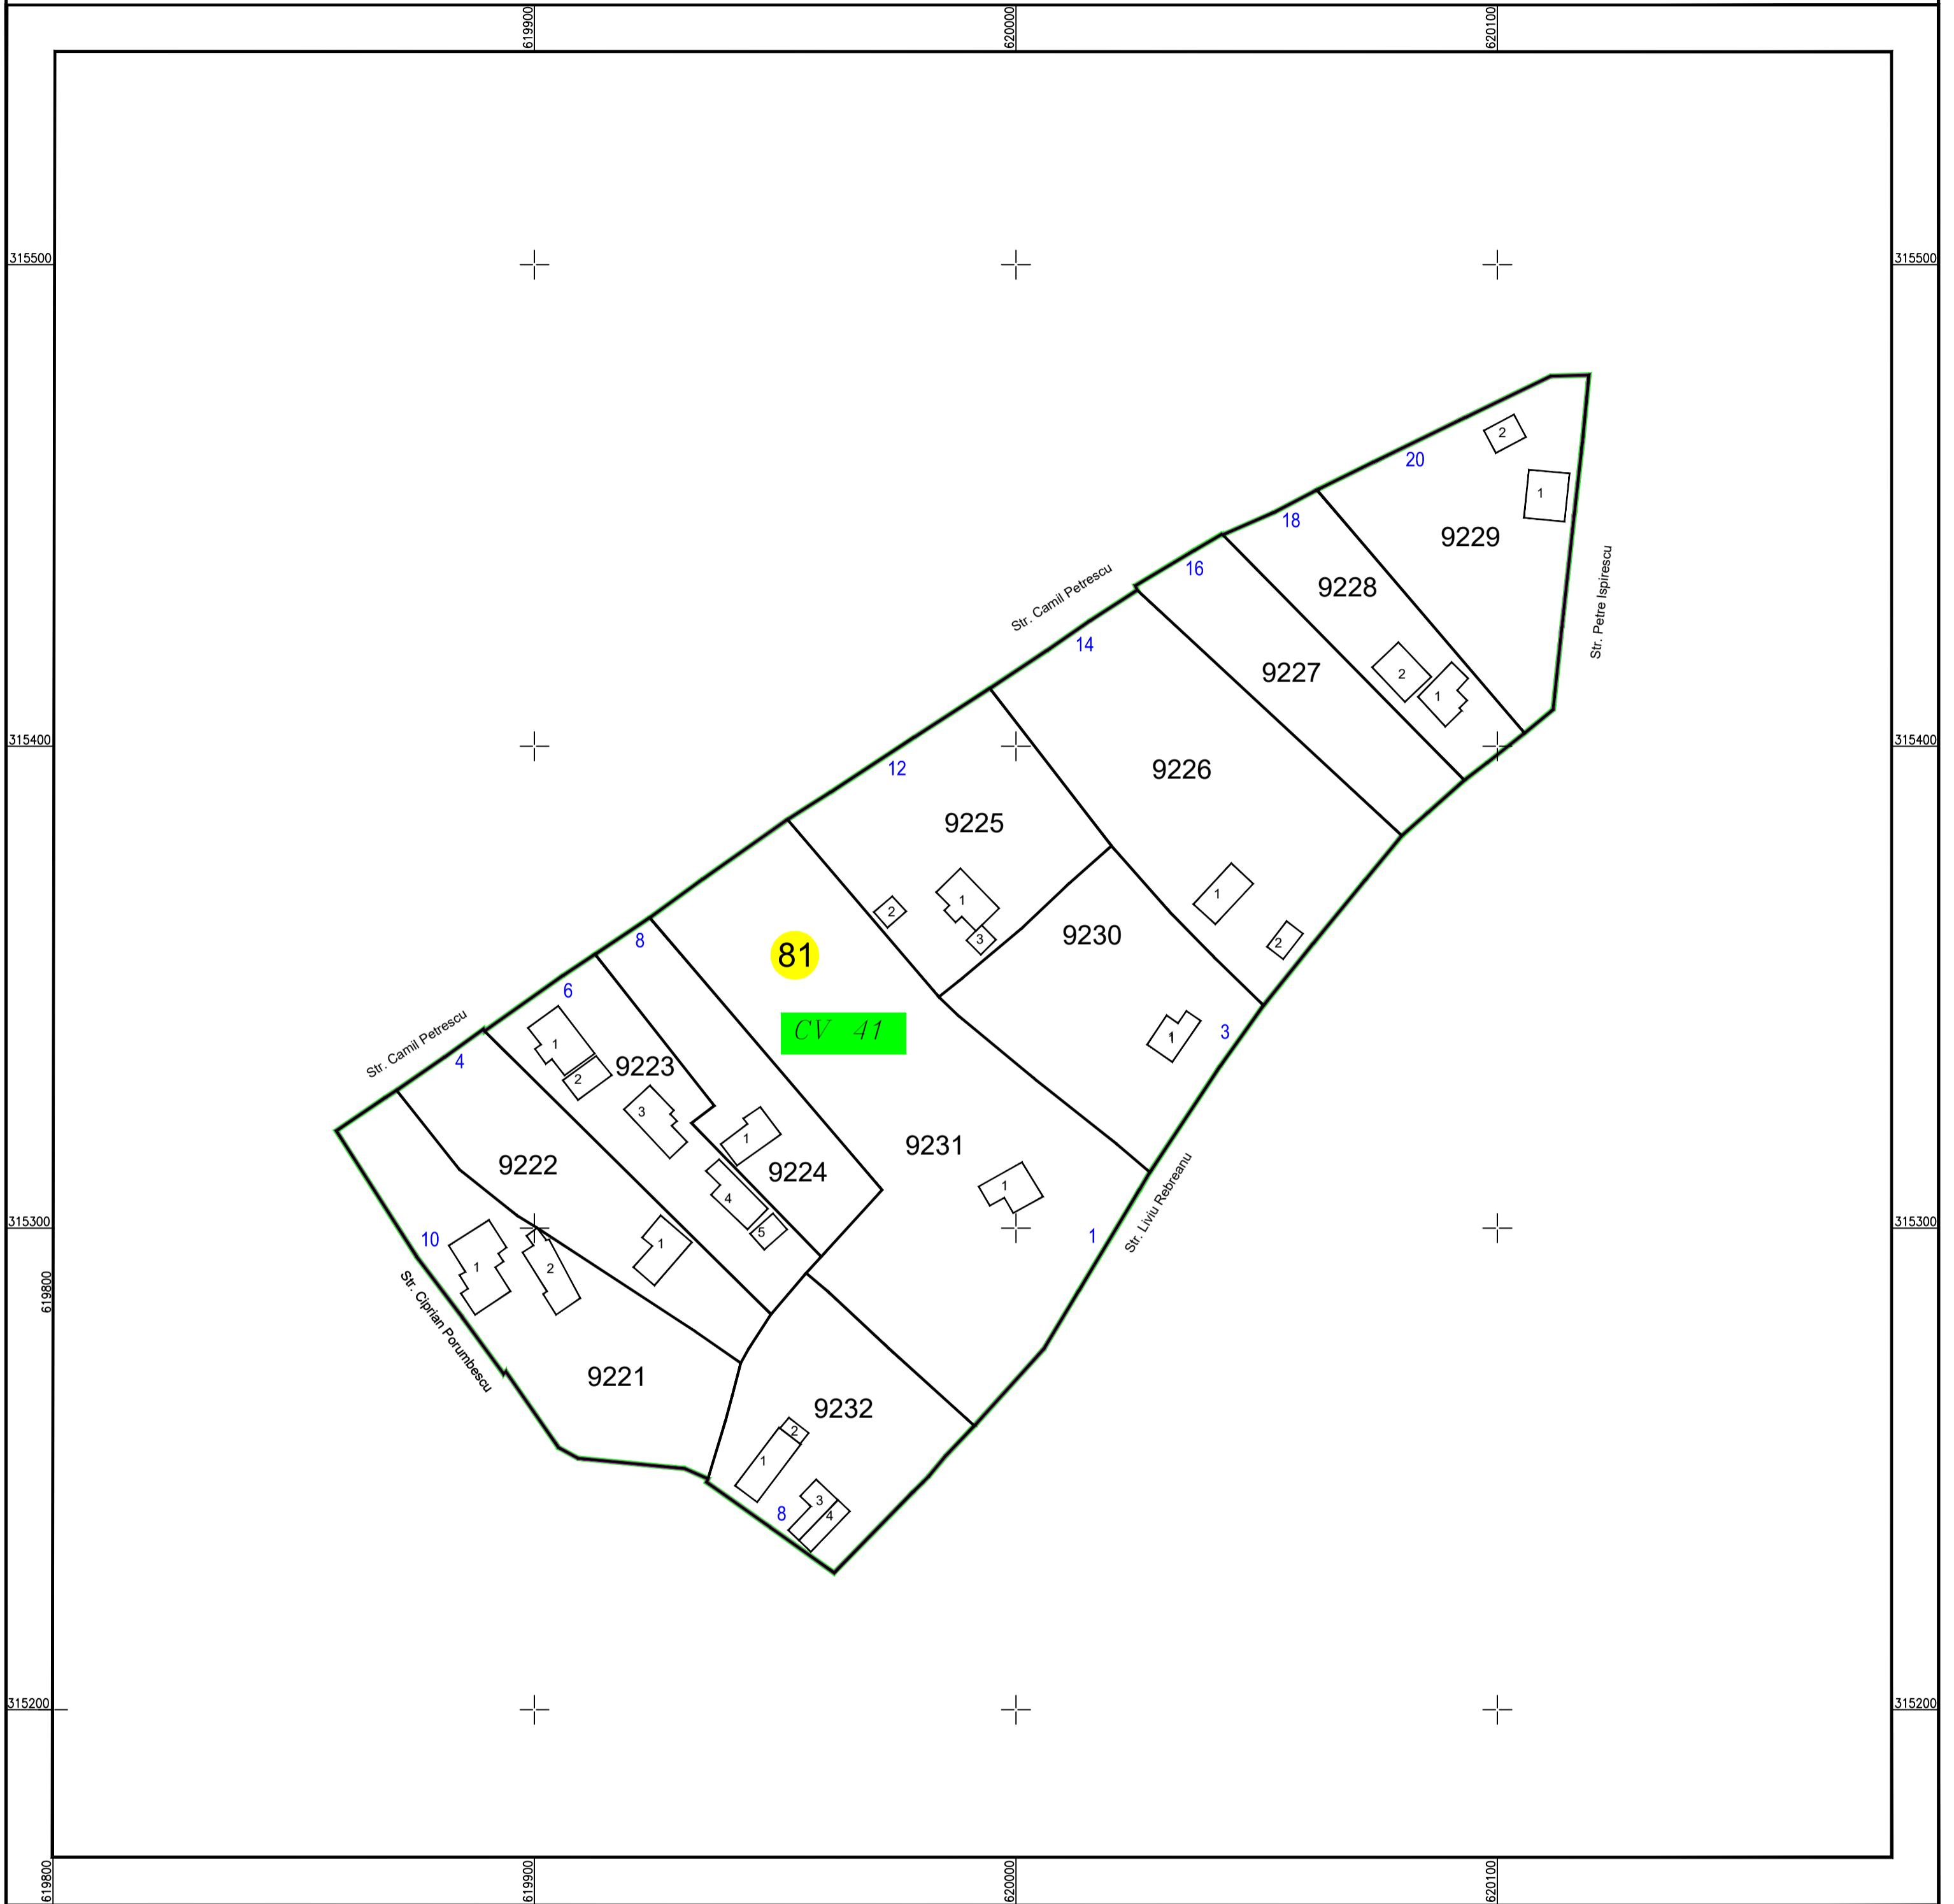

# PLAN CADASTRAL

U.A.T. Sohatu, județul CALARASI, Sector Cadastral: 81

Planșa 1  
Spre publicare

Scara 1:1000  
Sistem de proiecție STEREO' 1970

SC Komora  
Engineering  
SRL

Schema de  
racordare a planșelor

Schița cu dispunerea  
sectoarelor cadastrale

LEGENDĂ:

	Limită UAT
	Limită sector cadastral
	Limită intravilan
	Limită tarla
	Limită imobil
	Limită construcții
	Număr tarla
	Număr construcții
	Număr sector cadastral
	ID imobil