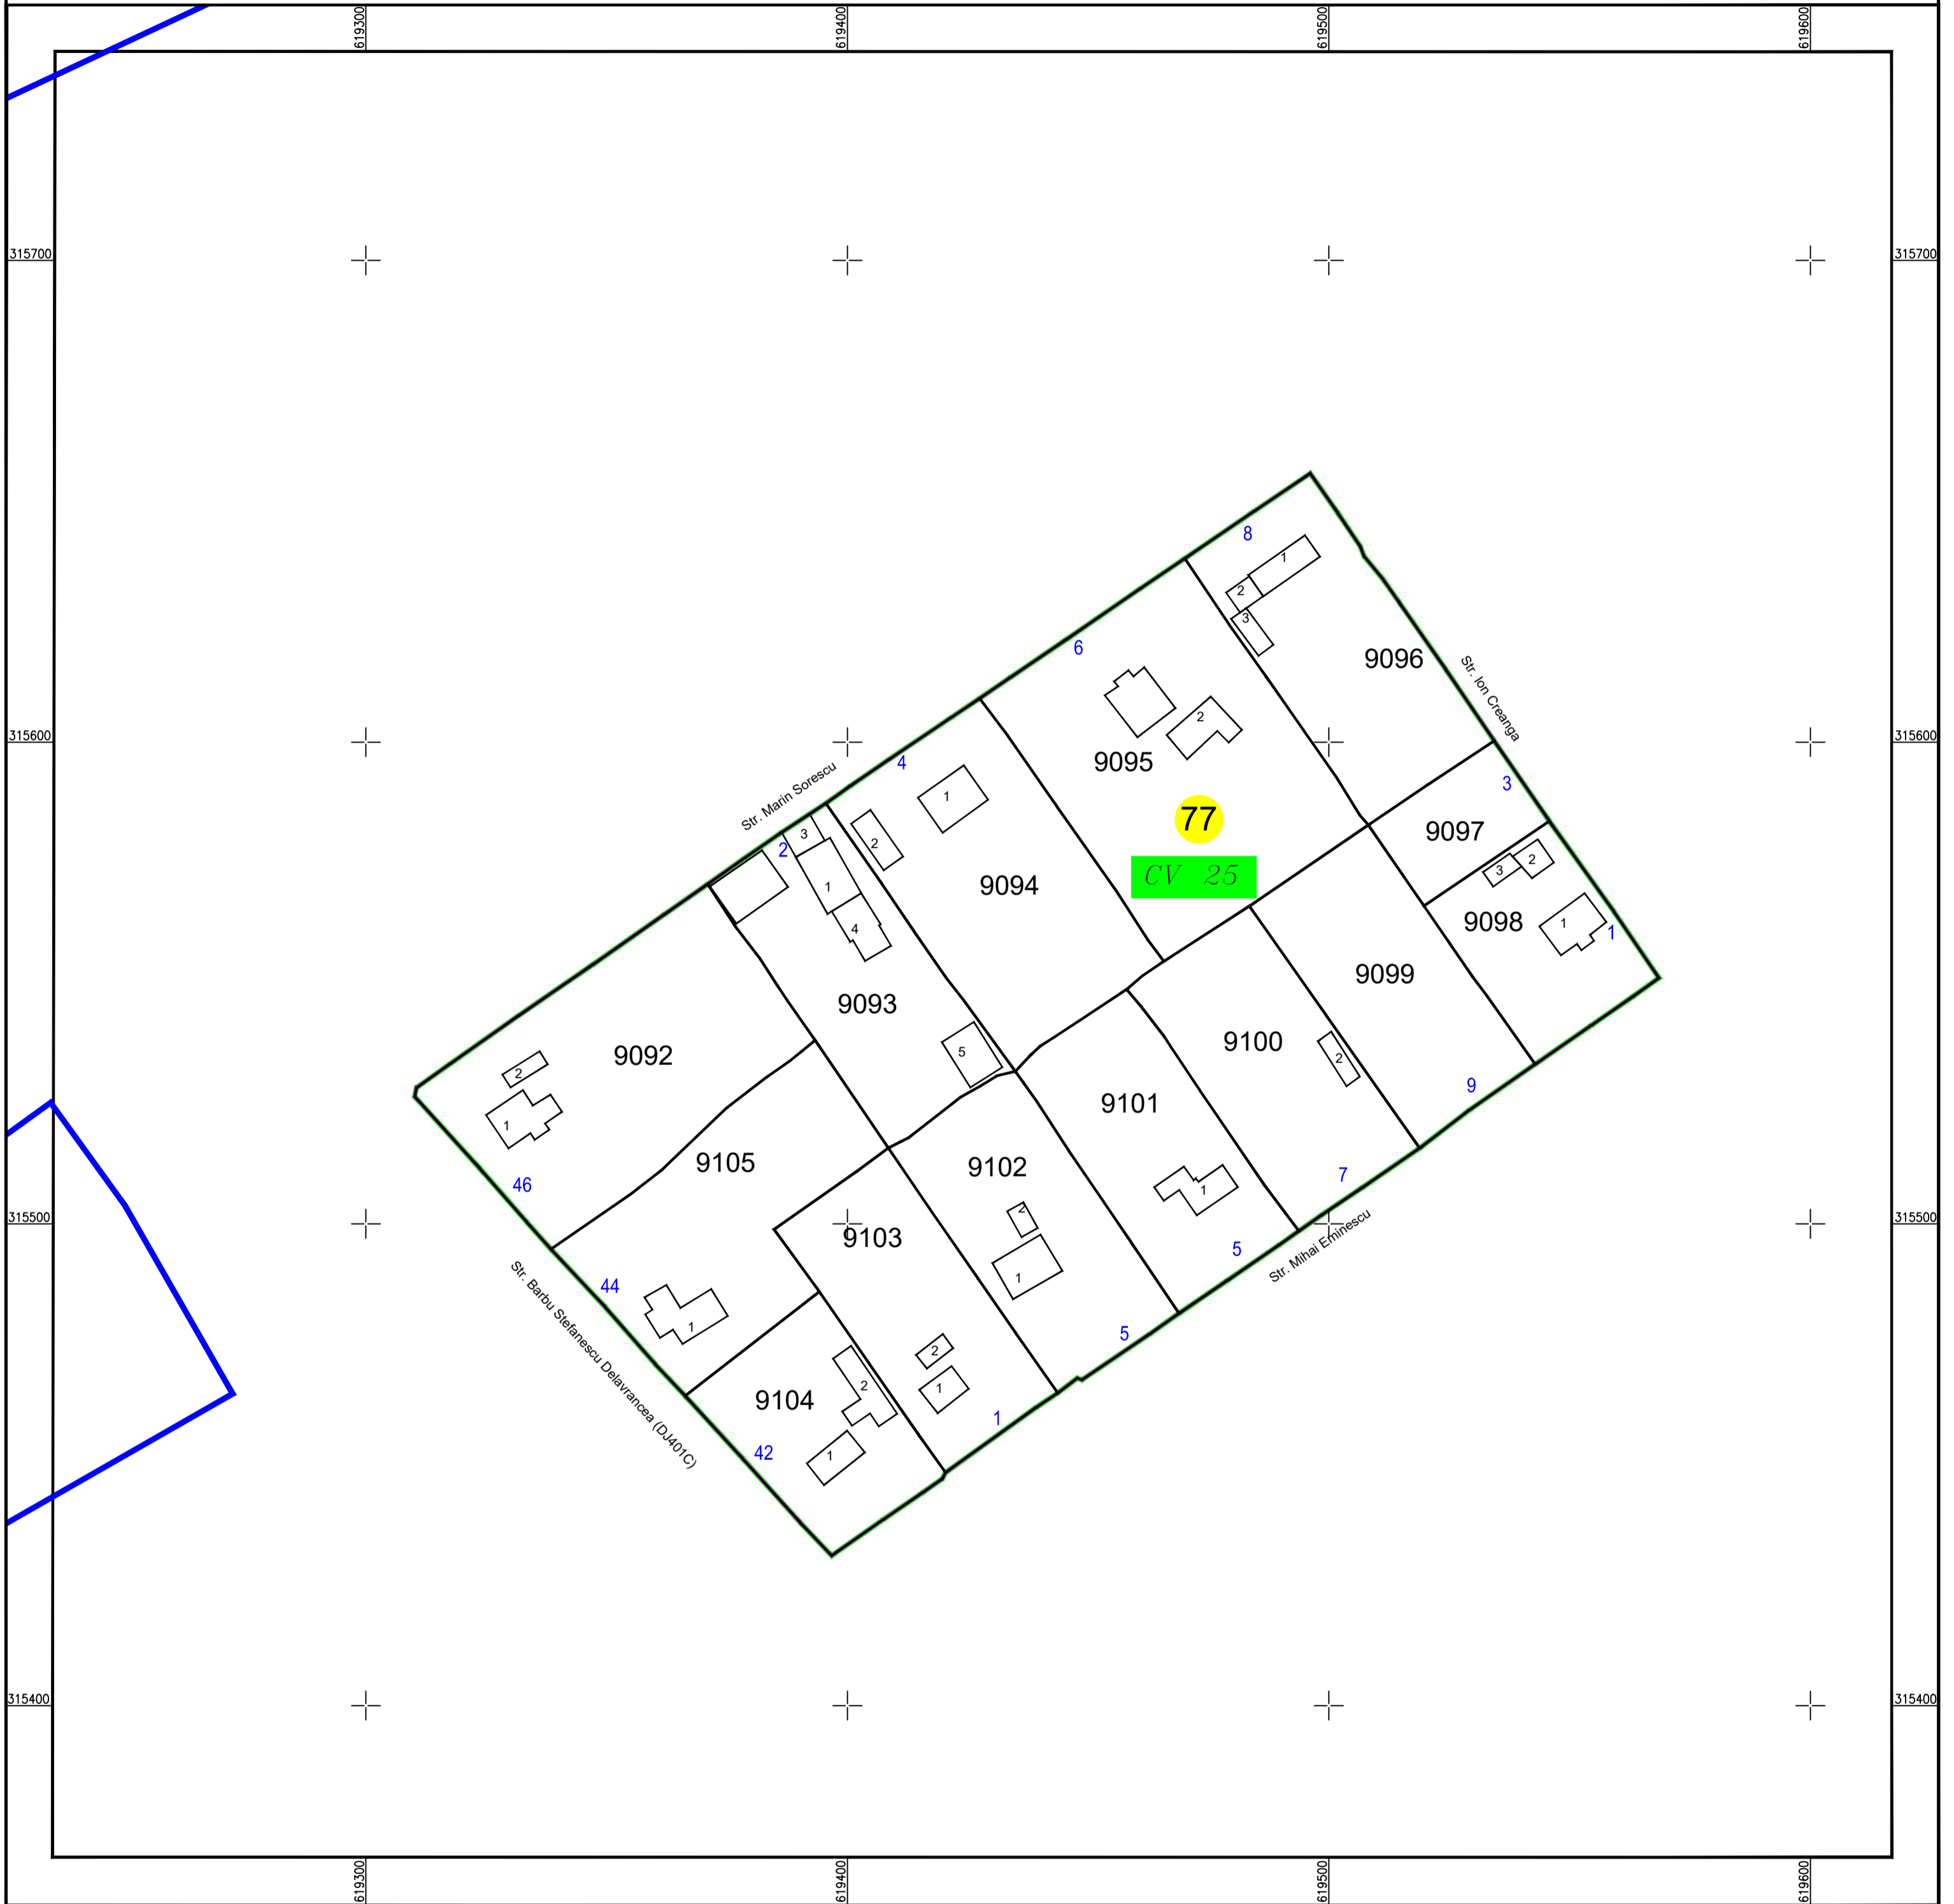

PLAN CADASTRAL

U.A.T. Sohatu, județul CALARASI, Sector Cadastral: 77

Scara 1:1000
Sistem de proiecție STEREO' 1970

Planșa 1
Spre publicare

SC Komora
Engineering
SRL

Schema de
racordare a planșelor

Schița cu dispunerea
sectoarelor cadastrale

LEGENDĂ:

—	Limită UAT
—	Limită sector cadastral
—	Limită intravilan
—	Limită tarla
—	Limită imobil
—	Limită constructii
CV 33	Număr tarla
1	Număr constructii
57	Număr sector cadastral
9060	ID imobil