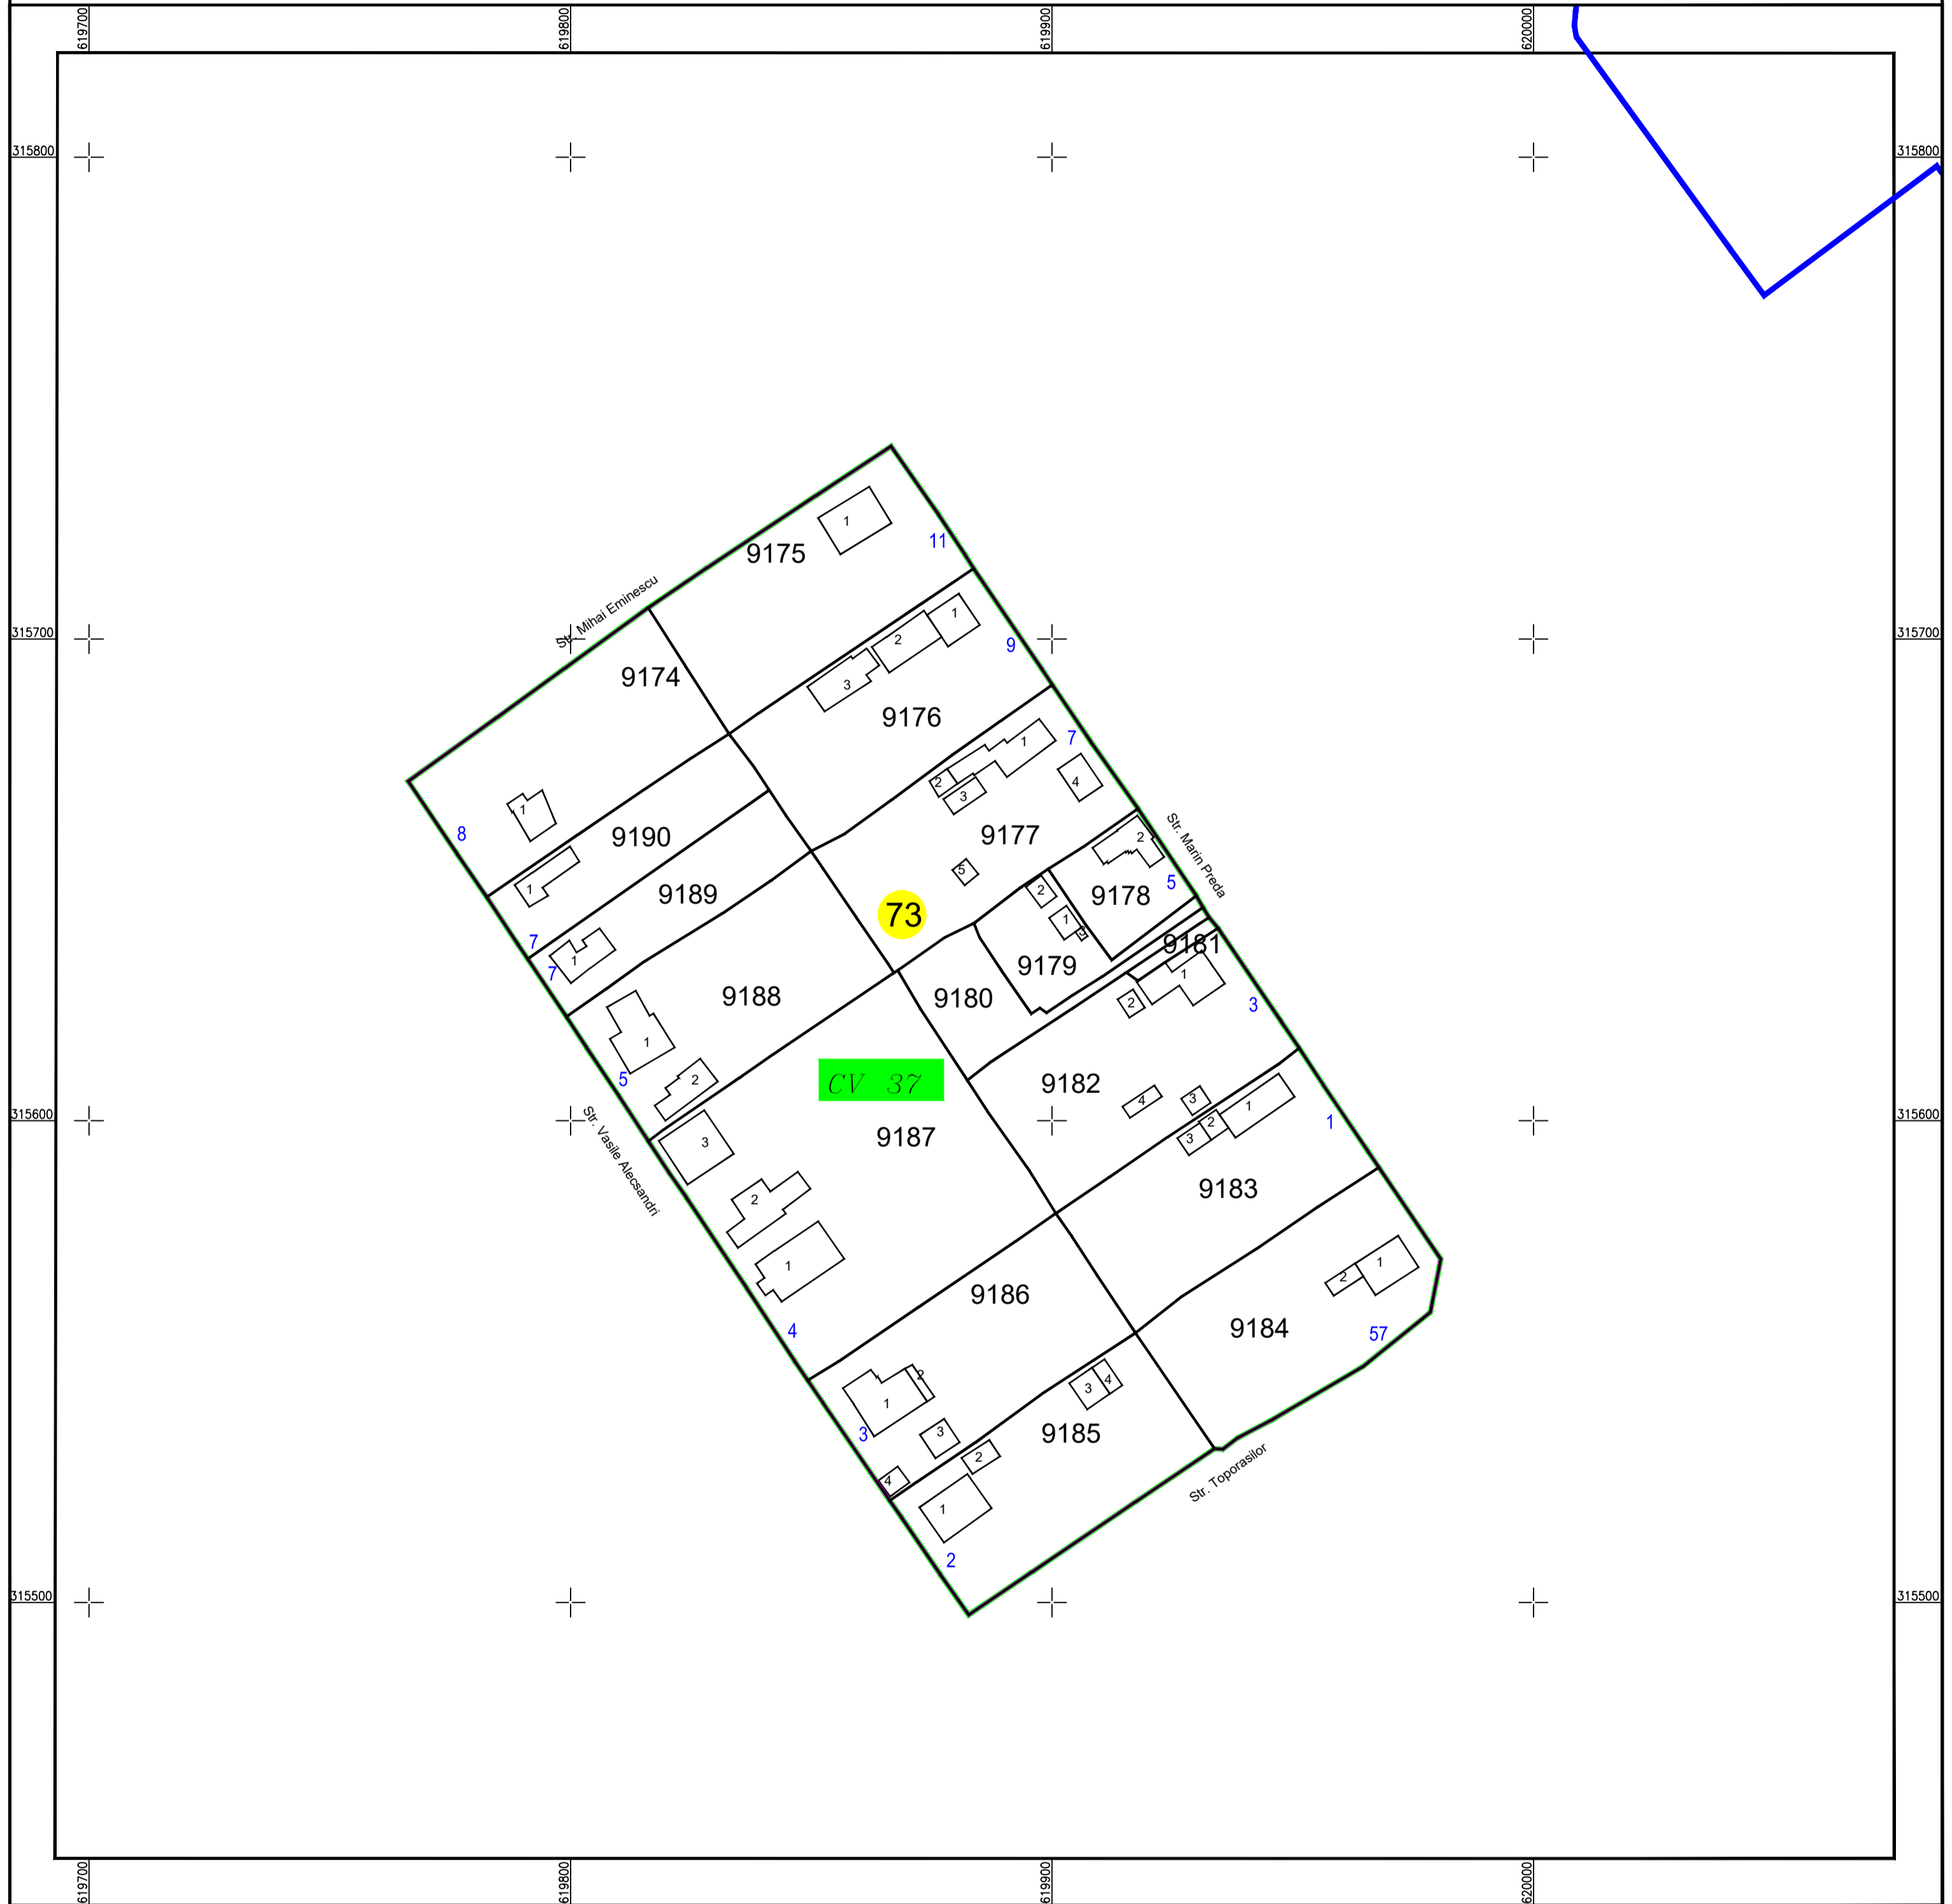

PLAN CADASTRAL

U.A.T. Sohatu, județul CALARASI, Sector Cadastral: 73

Planșa 1
Spre publicare

Scara 1:1000
Sistem de proiecție STEREO' 1970

SC Komora
Engineering
SRL

Schema de
racordare a planșelor

Schița cu dispunerea
sectoarelor cadastrale

LEGENDĂ:

	Limită UAT
	Limită sector cadastral
	Limită intravilan
	Limită tarla
	Limită imobil
	Limită construcții
	Număr tarla
	Număr construcții
	Număr sector cadastral
	ID imobil

Data: februarie 2023