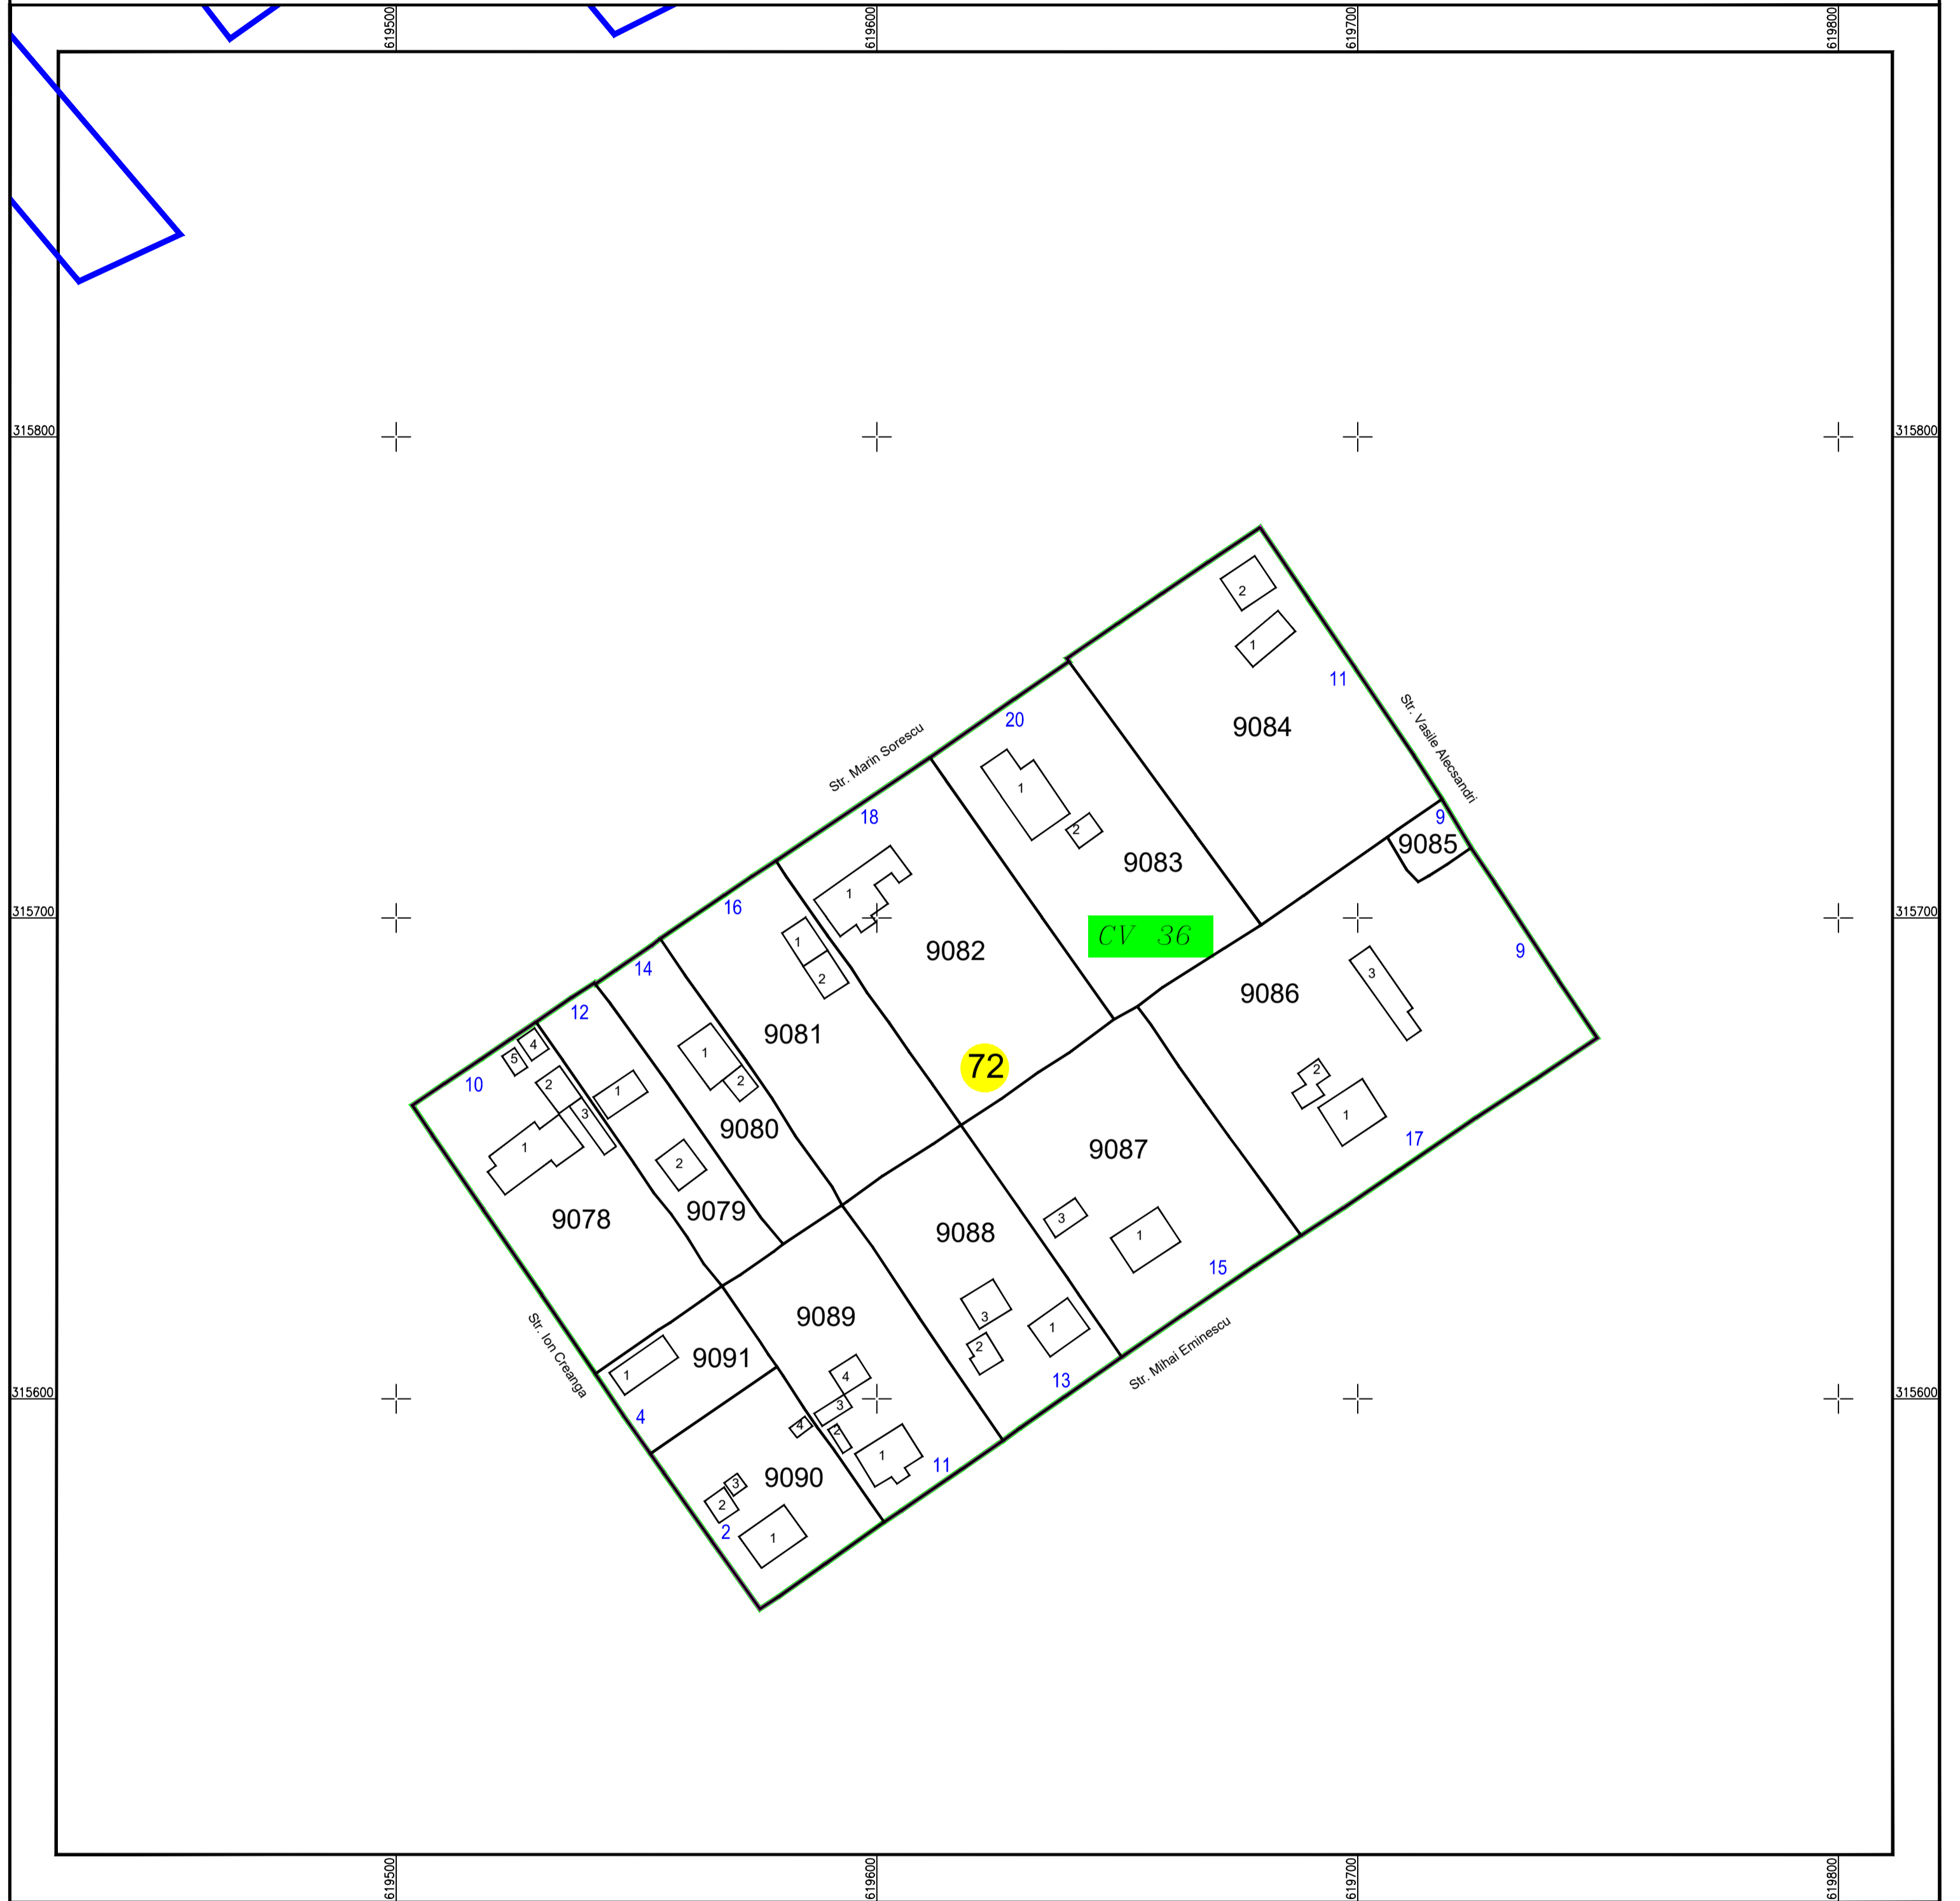

PLAN CADASTRAL

U.A.T. Sohatu, județul CALARASI, Sector Cadastral: 72

Planșa 1
Spre publicare

Scara 1:1000
Sistem de proiecție STEREO' 1970

Schema de
racordare a planșelor

Schița cu dispunerea
sectoarelor cadastrale

LEGENDĂ:

	Limită UAT
	Limită sector cadastral
	Limită intravilan
	Limită tarla
	Limită imobil
	Limită constructii
	Număr tarla
	Număr constructii
	Număr sector cadastral
	ID imobil

SC Komora
Engineering
SRL