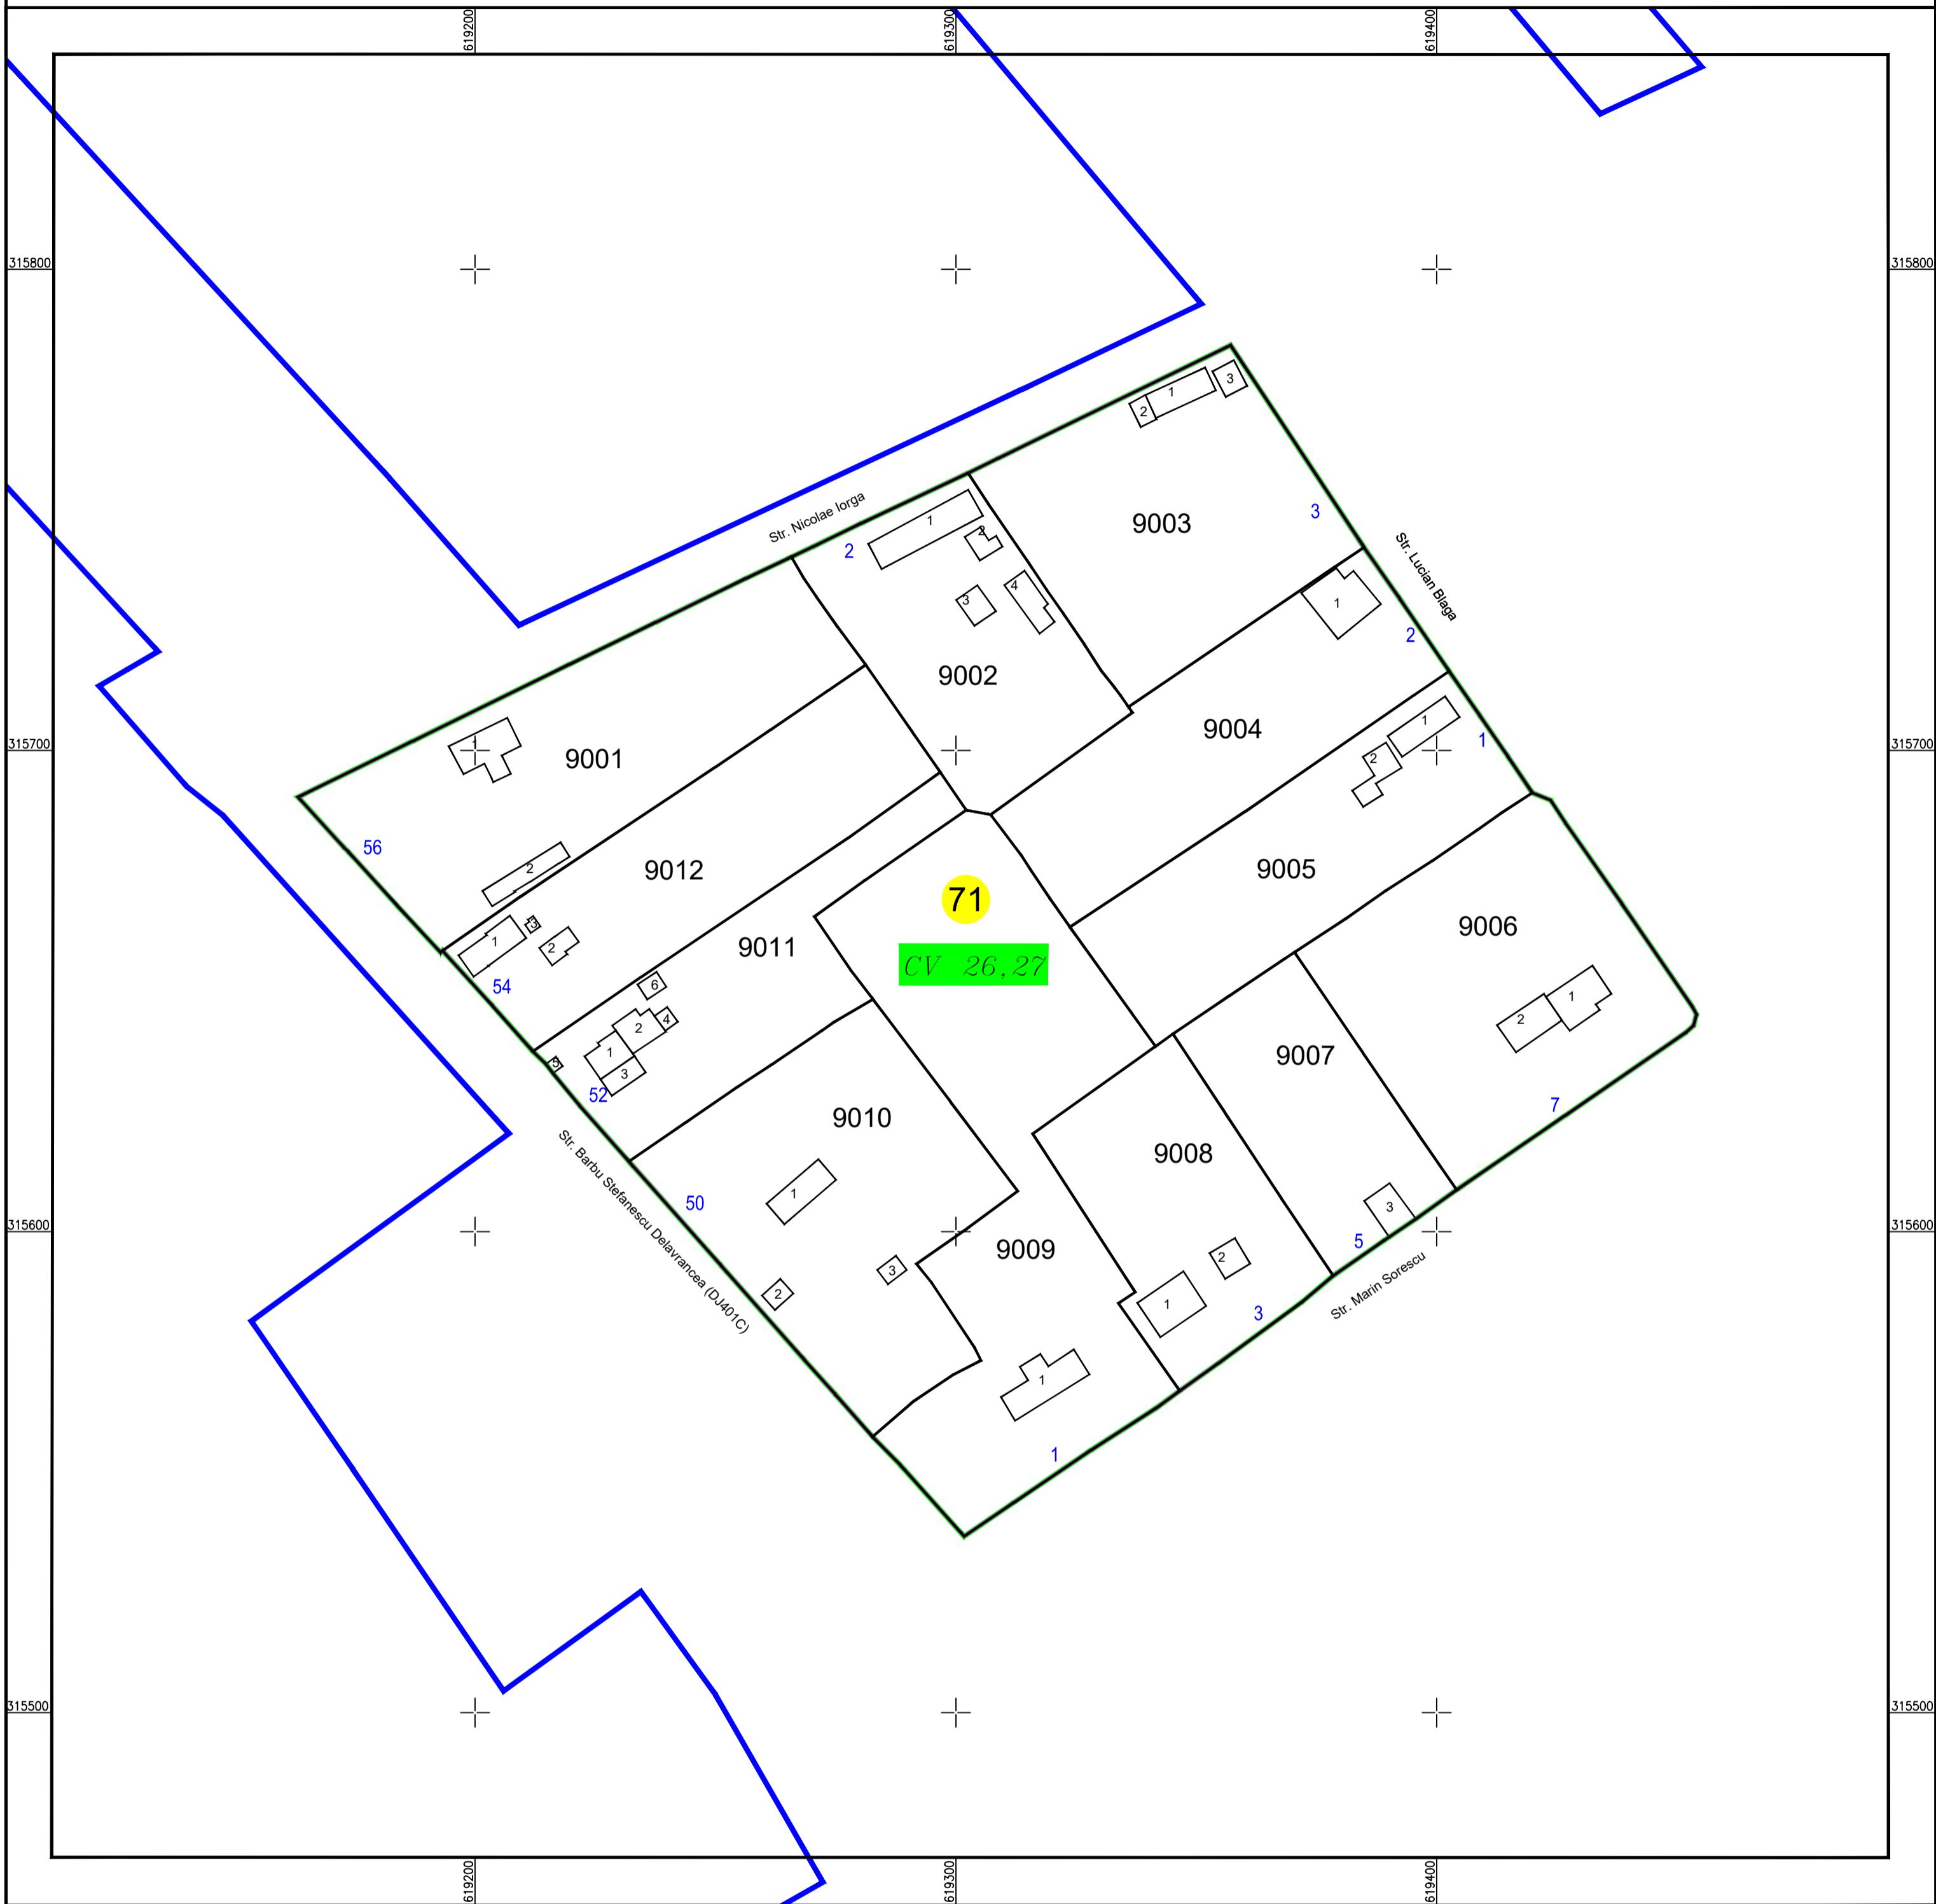

# PLAN CADASTRAL

U.A.T. Sohatu, județul CALARASI, Sector Cadastral: 71

Plansa 1  
Spre publicare

Scara 1:1000  
Sistem de proiecție STEREO' 1970

SC Komora  
Engineering  
SRL

Schema de  
racordare a planșelor

Schița cu dispunerea  
sectoarelor cadastrale

LEGENDĂ:

	Limită UAT
	Limită sector cadastral
	Limită intravilan
	Limită tarla
	Limită imobil
	Limită constructii
CV 33	Număr tarla
1	Număr constructii
57	Număr sector cadastral
9060	ID imobil