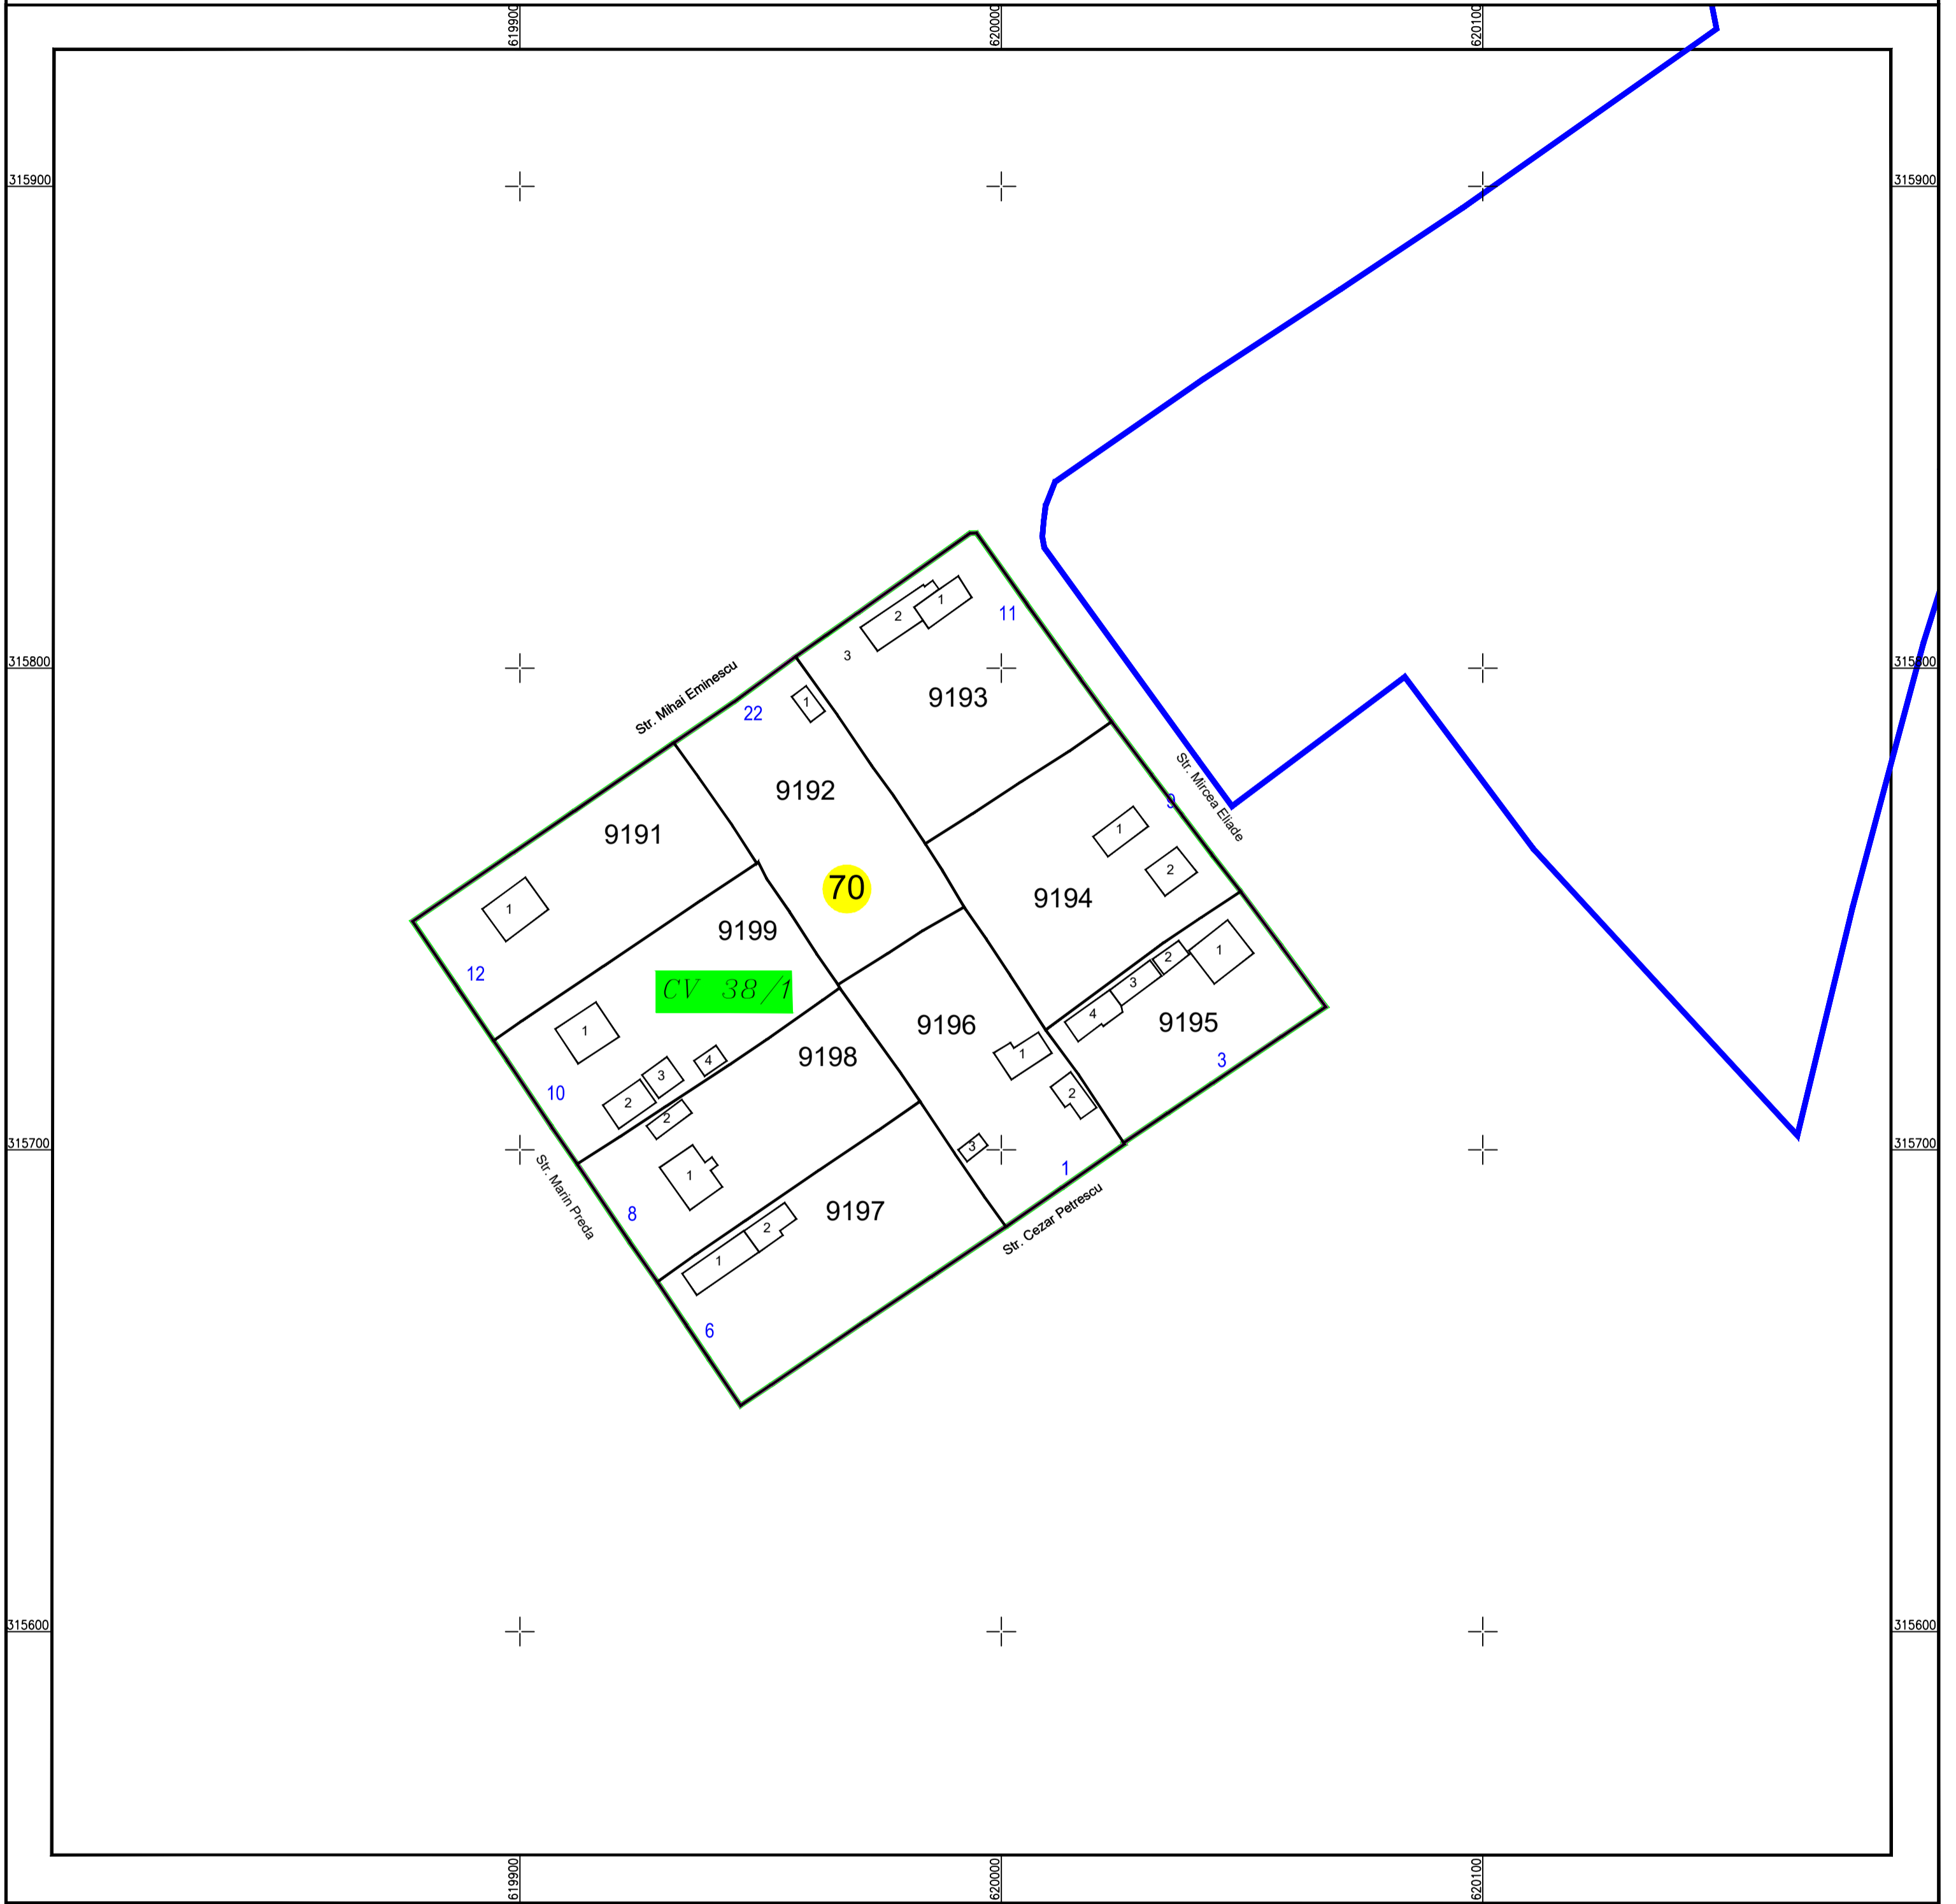

# PLAN CADASTRAL

U.A.T. Sohatu, județul CALARASI, Sector Cadastral: 70

Planșa 1  
Spre publicare

Scara 1:1000  
Sistem de proiecție STEREO' 1970

SC Komora  
Engineering  
SRL

Schema de  
racordare a planșelor

Schița cu dispunerea  
sectoarelor cadastrale

LEGENDĂ:

	Limită UAT
	Limită sector cadastral
	Limită intravilan
	Limită tarla
	Limită imobil
	Limită constructii
	Număr tarla
	Număr constructii
	Număr sector cadastral
	ID imobil