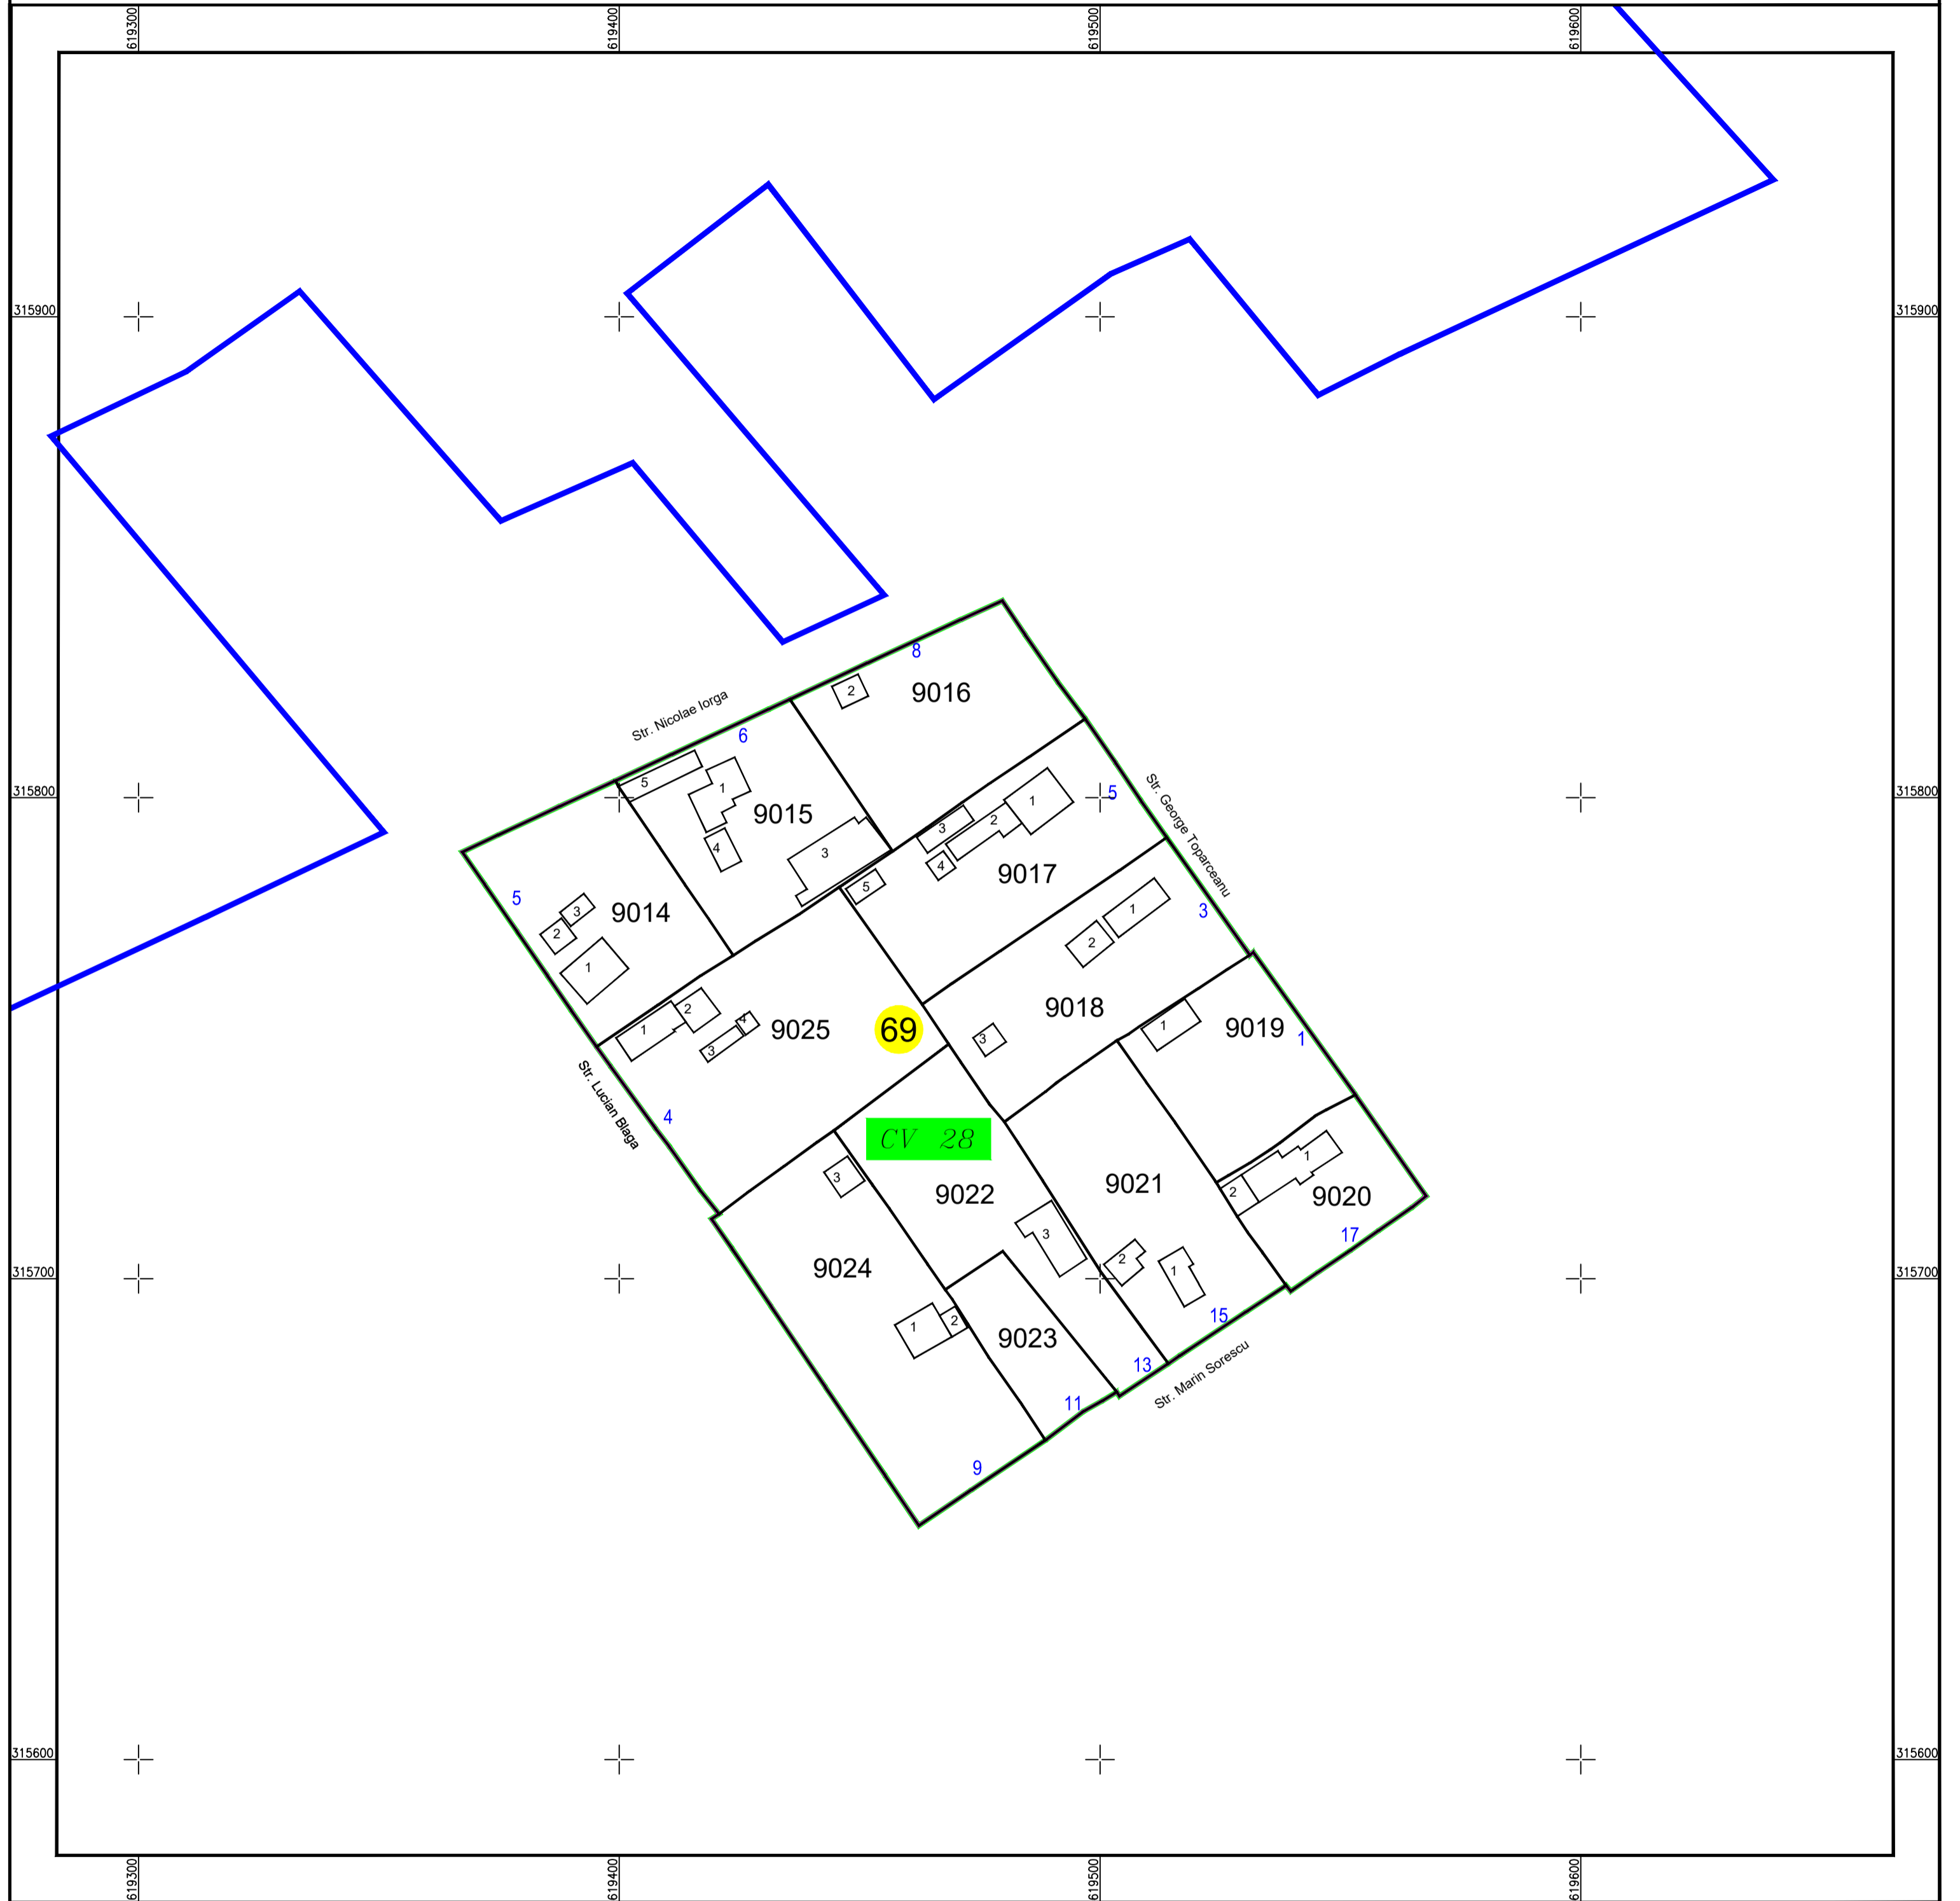

PLAN CADASTRAL

U.A.T. Sohatu, județul CALARASI, Sector Cadastral: 69

Plansa 1
Spre publicare

Scara 1:1000
Sistem de proiecție STEREO' 1970

SC Komora
Engineering
SRL

Schema de
racordare a planșelor

Schița cu dispunerea
sectoarelor cadastrale

LEGENDĂ:

	Limită UAT
	Limită sector cadastral
	Limită intravilan
	Limită tarla
	Limită imobil
	Limită constructii
	Număr tarla
	Număr constructii
	Număr sector cadastral
	ID imobil