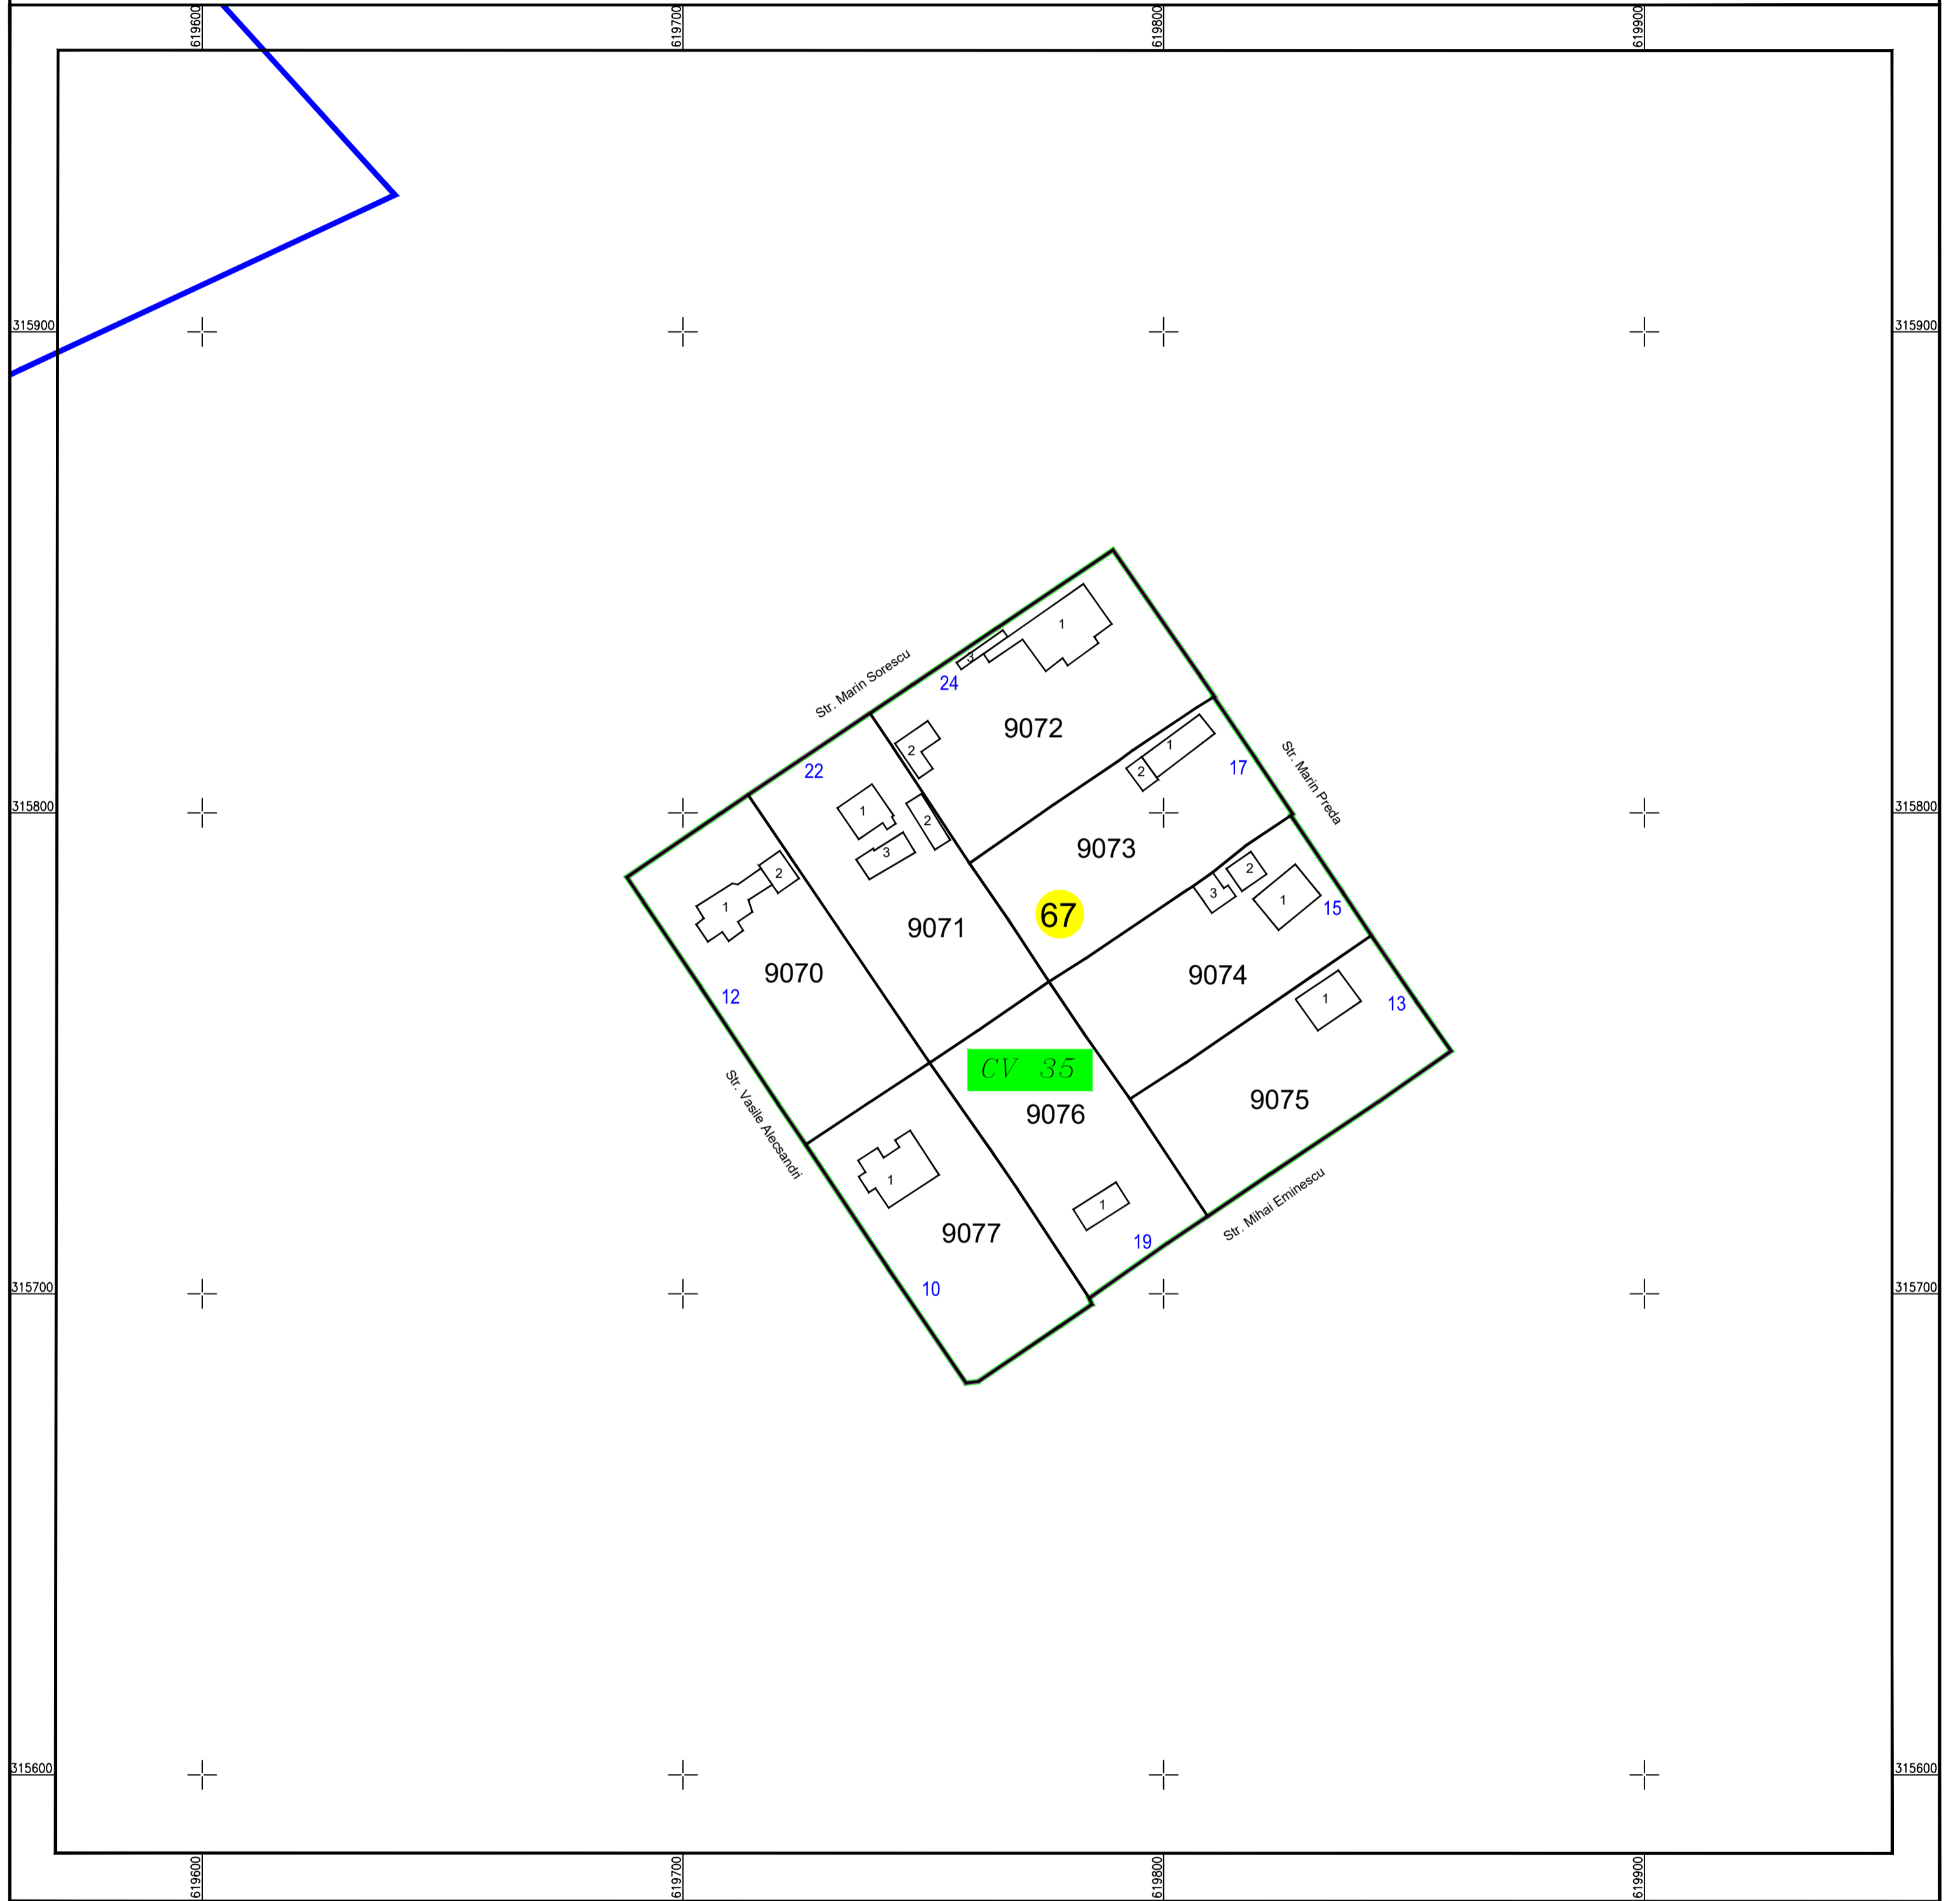

# PLAN CADASTRAL

## U.A.T. Sohatu, județul CALARASI, Sector Cadastral: 67

Scara 1:1000  
Sistem de proiecție STEREO' 1970

Planșa 1  
Spre publicare

SC Komora  
Engineering  
SRL

Schema de  
racordare a planșelor

Schița cu dispunerea  
sectoarelor cadastrale

LEGENDĂ:

<span style="color: red;">—</span>	Limită UAT
<span style="color: green;">—</span>	Limită sector cadastral
<span style="color: blue;">—</span>	Limită intravilan
<span style="color: magenta;">—</span>	Limită tarla
<span style="color: black;">—</span>	Limită imobil
<span style="color: black;">—</span>	Limită constructii
CV 35	Număr tarla
1	Număr constructii
57	Număr sector cadastral
9080	ID imobil