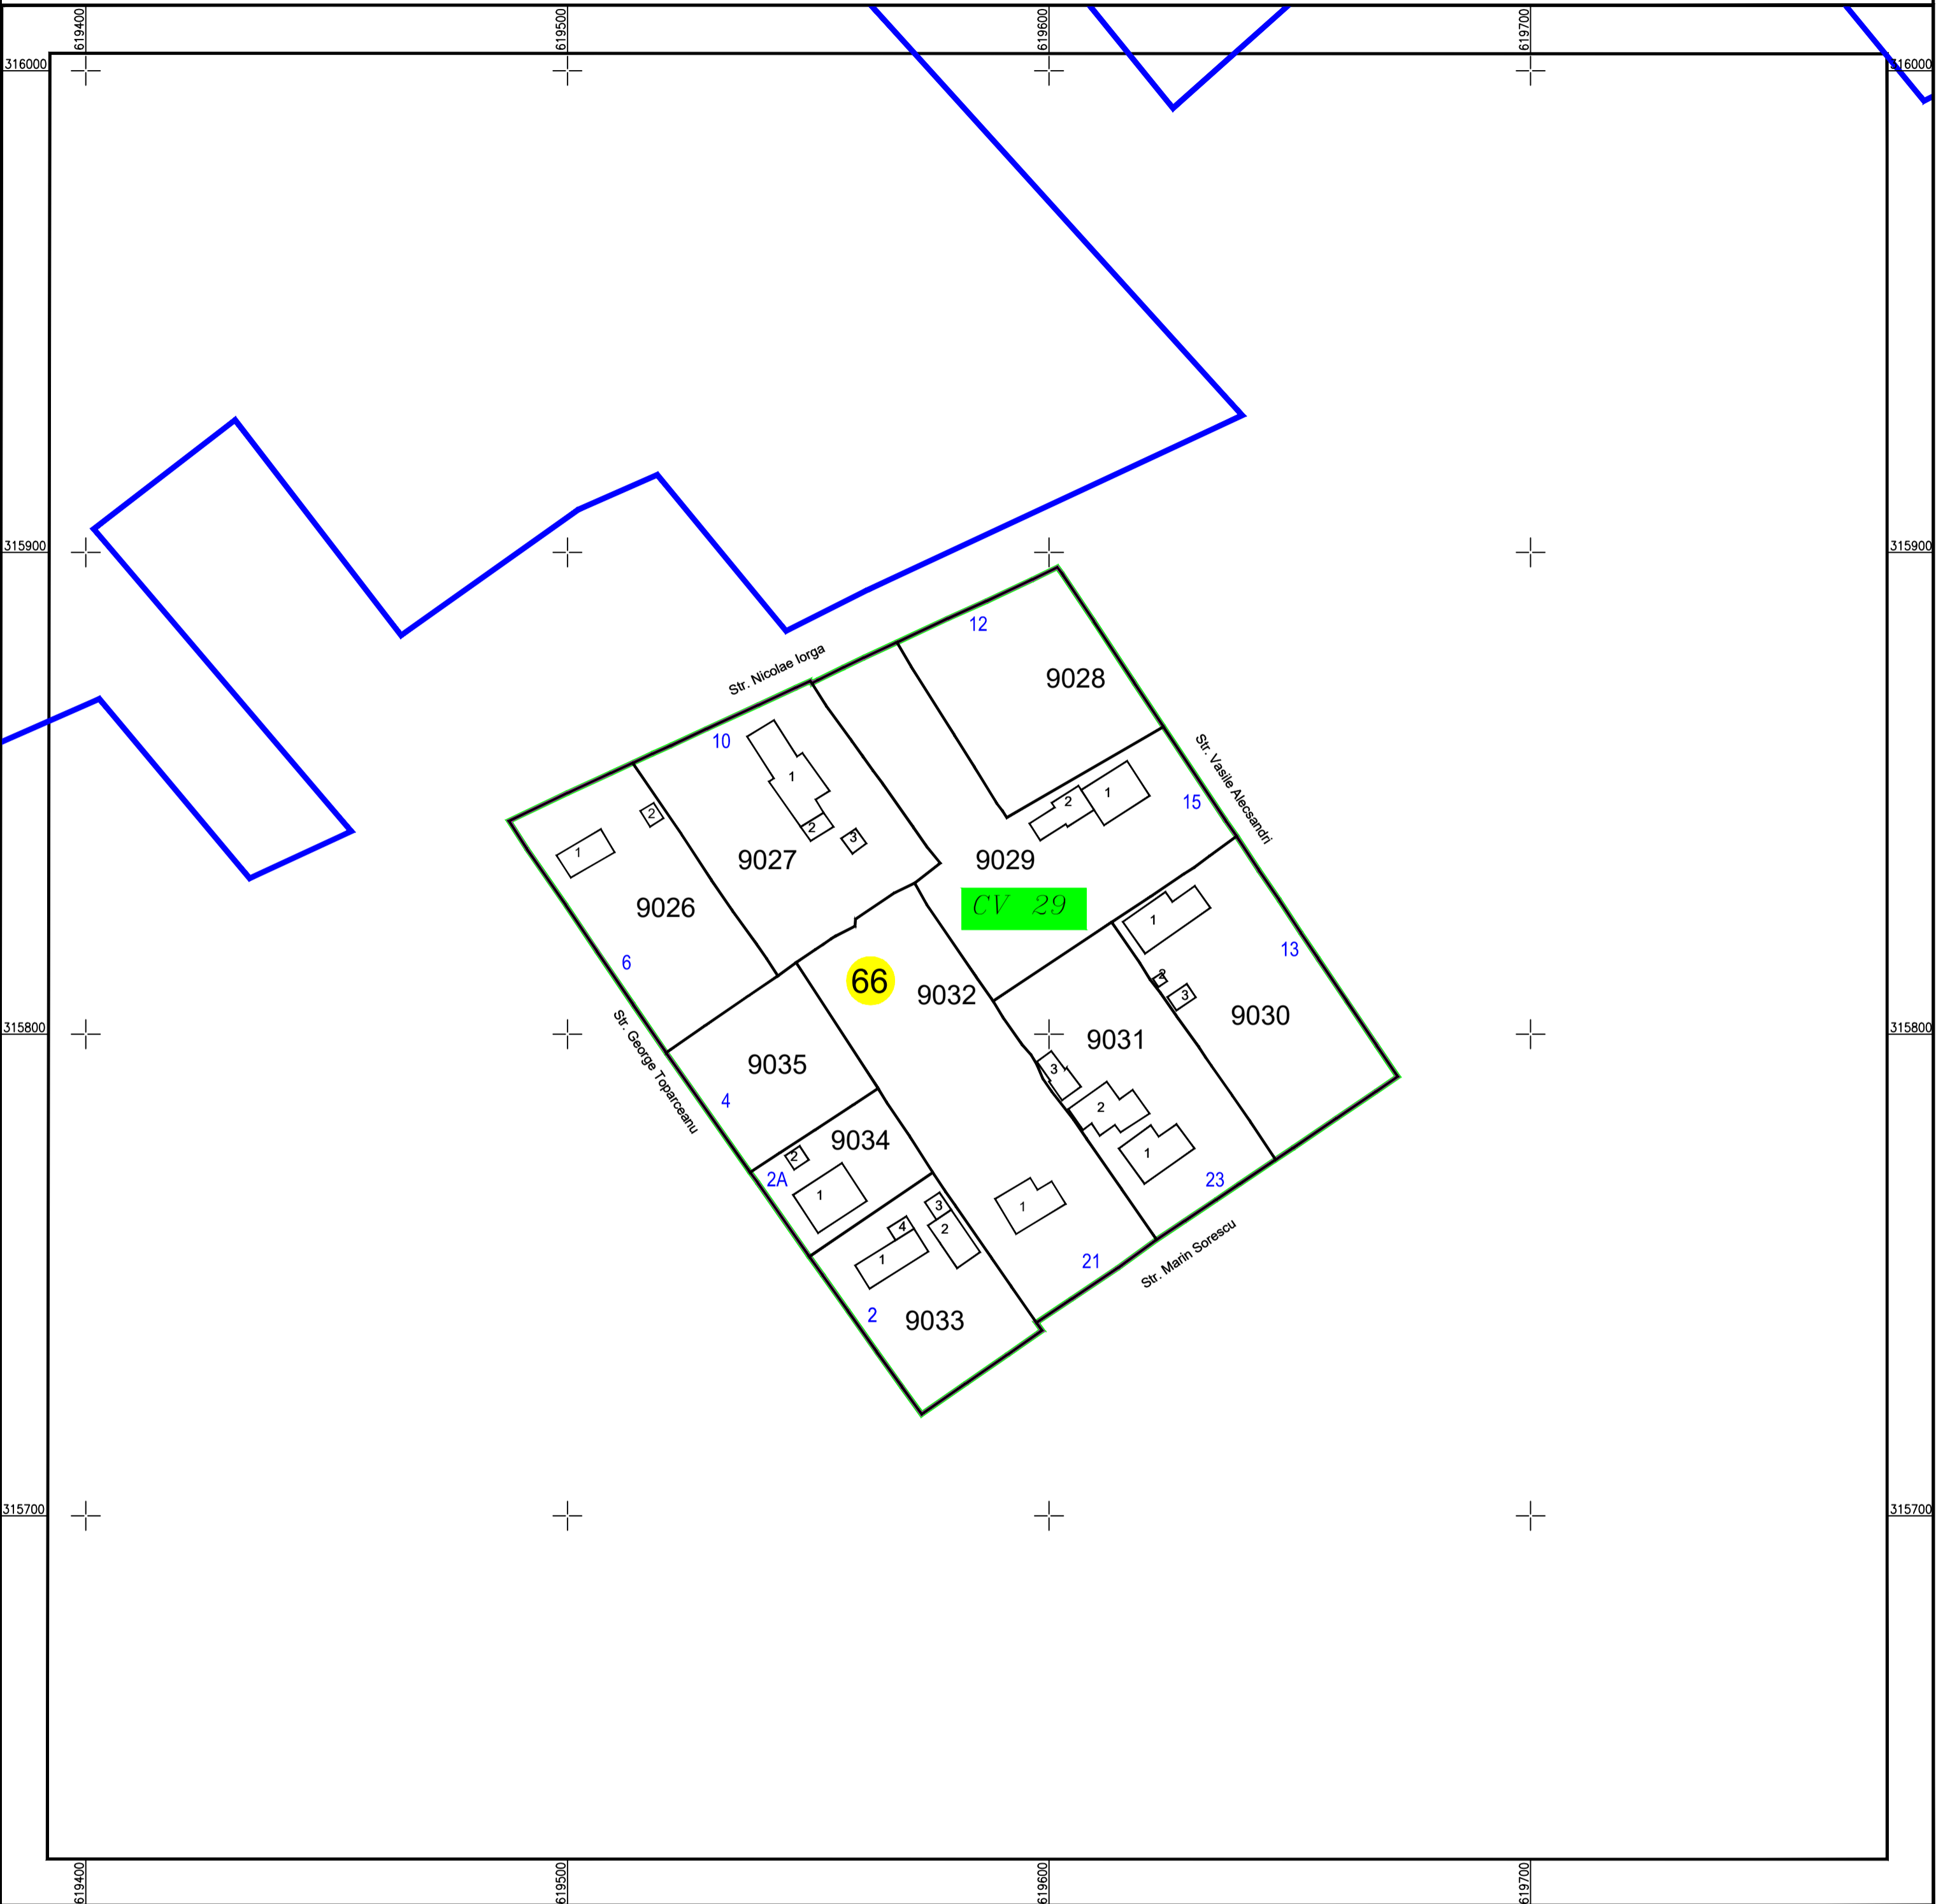

PLAN CADASTRAL

U.A.T. Sohatu, județul CALARASI, Sector Cadastral: 66

Planșa 1
Spre publicare

Scara 1:1000
Sistem de proiecție STEREO' 1970

SC Komora
Engineering
SRL

Schema de
racordare a planșelor

Schița cu dispunerea
sectoarelor cadastrale

LEGENDĂ:

	Limită UAT
	Limită sector cadastral
	Limită intravilan
	Limită tarla
	Limită imobil
	Limită constructii
CV 33	Număr tarla
1	Număr constructii
57	Număr sector cadastral
9060	ID imobil

Data: februarie 2023