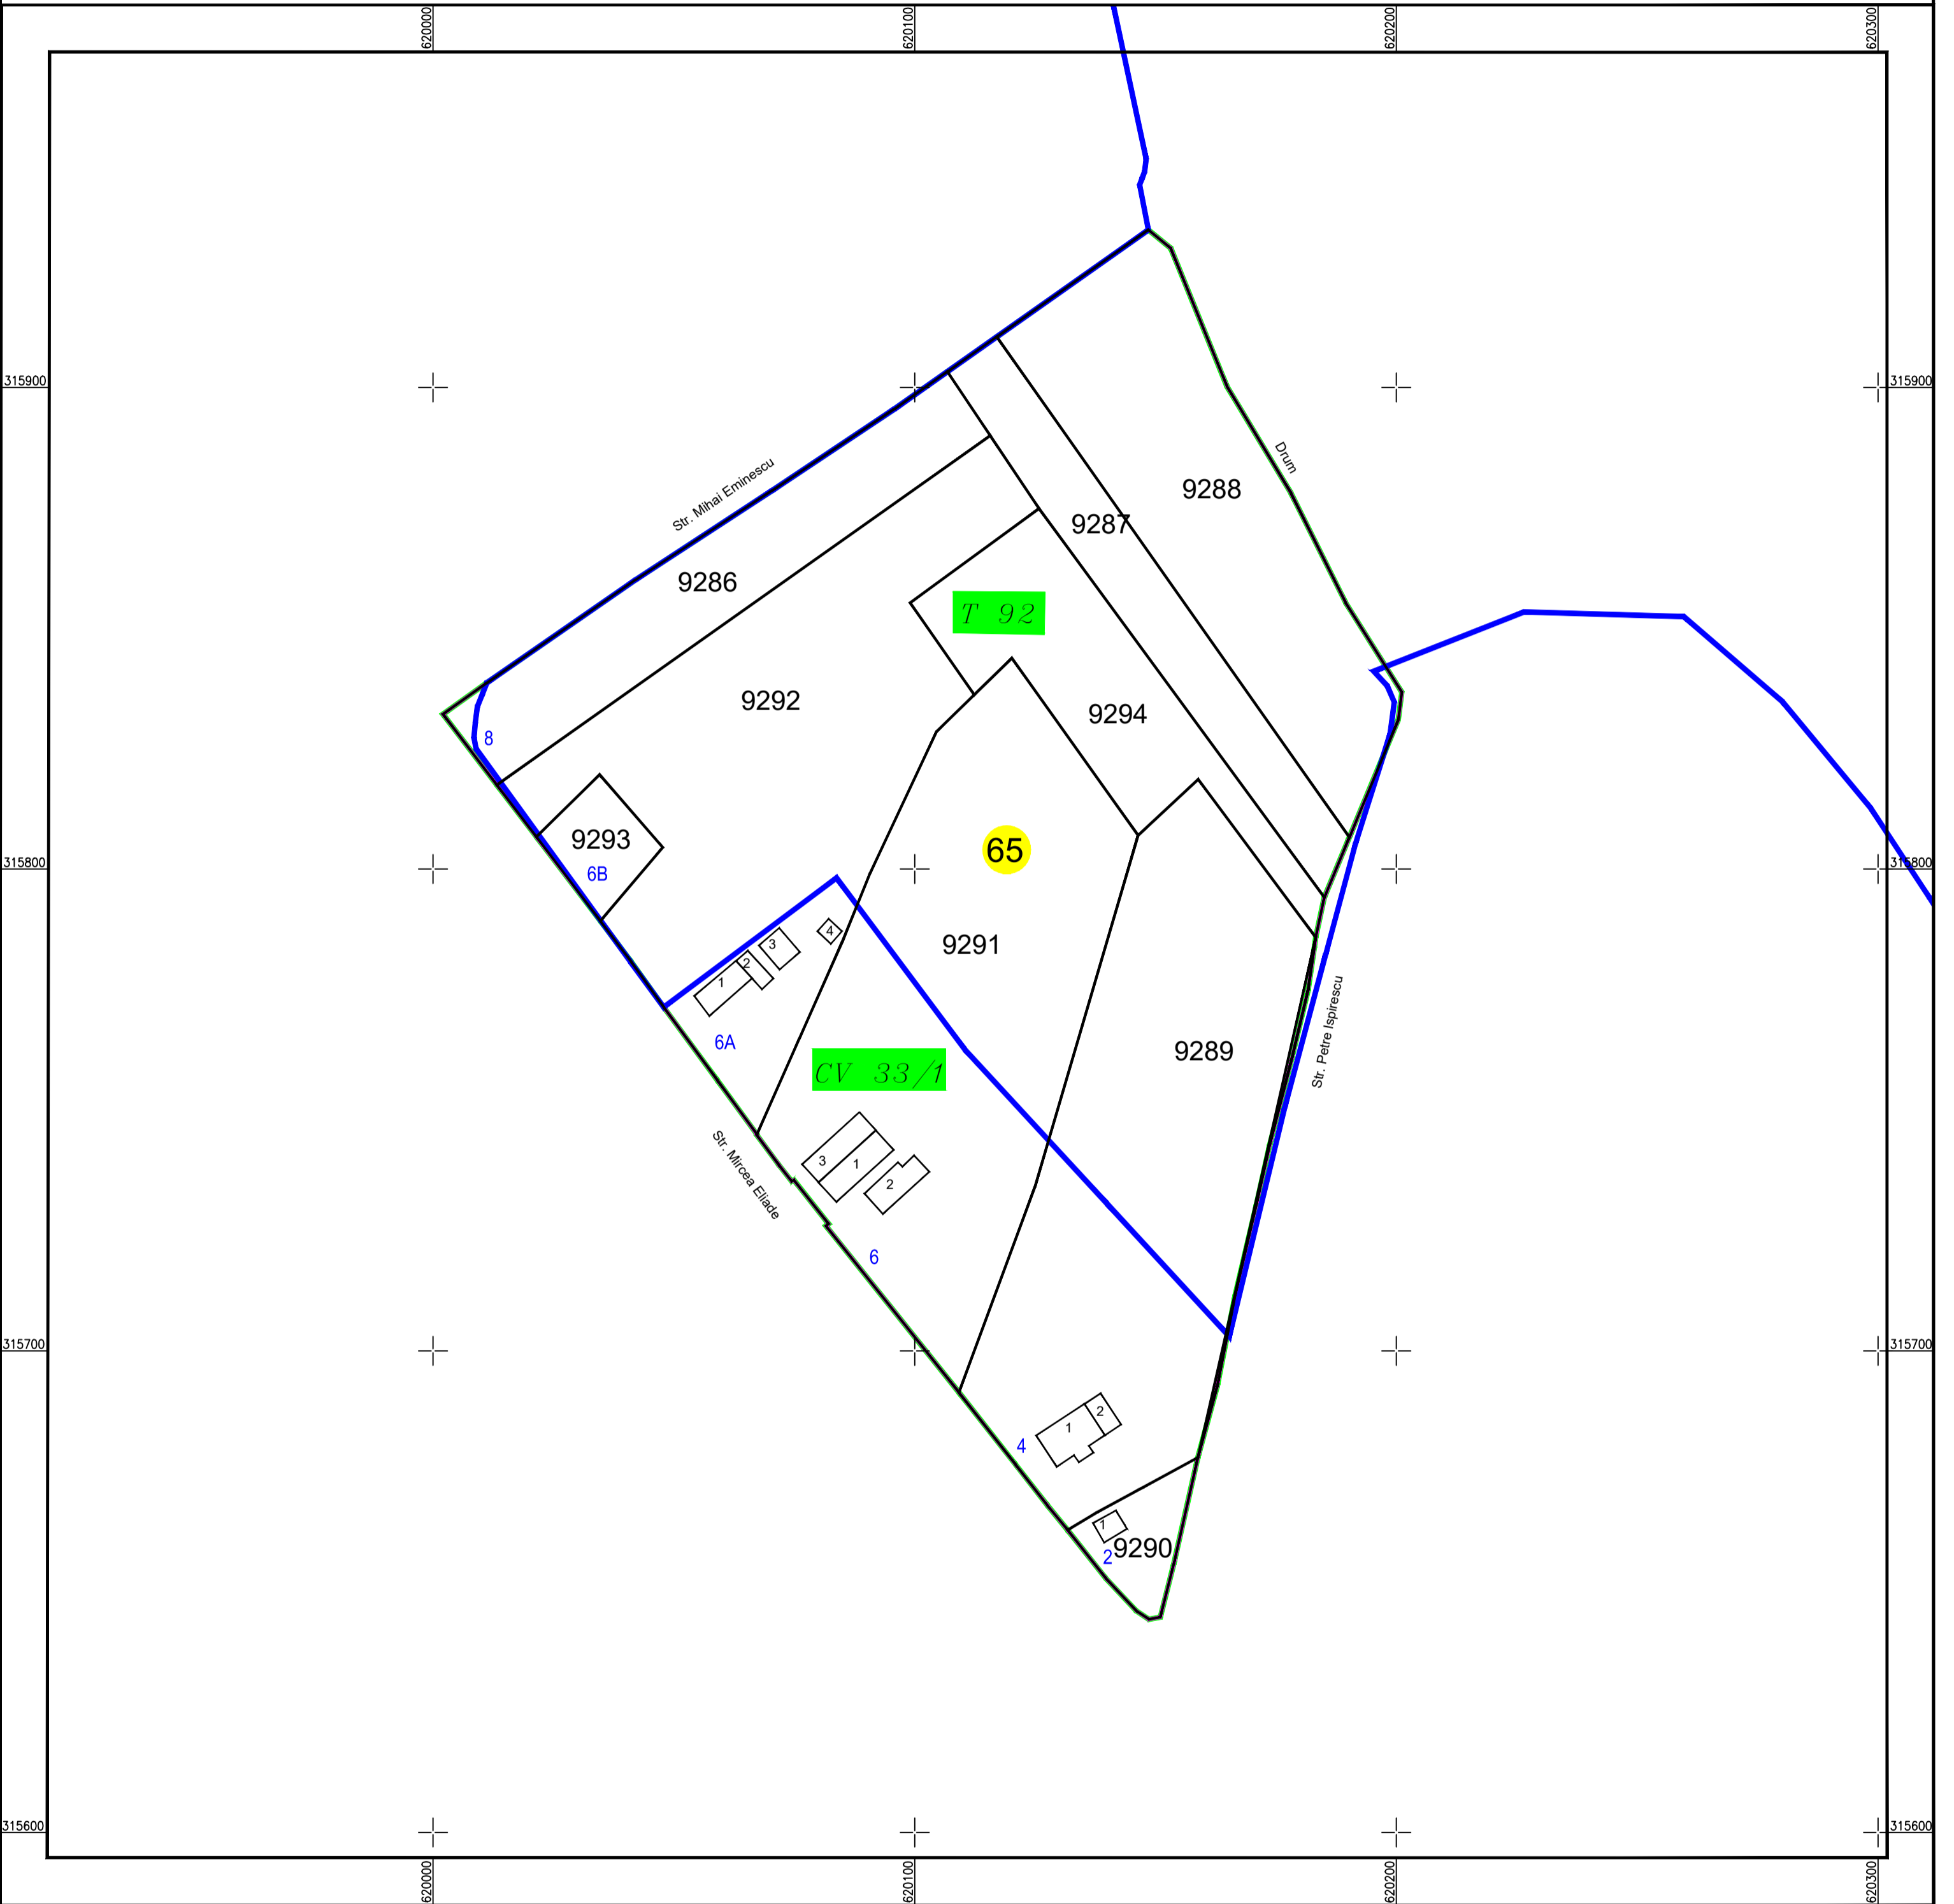

# PLAN CADASTRAL

U.A.T. Sohatu, județul CALARASI, Sector Cadastral: 65

Planșa 1  
Spre publicare

Scara 1:1000  
Sistem de proiecție STEREO' 1970

SC Komora  
Engineering  
SRL

Schema de  
racordare a planșelor

Schița cu dispunerea  
sectoarelor cadastrale

LEGENDĂ:

|       |                         |
|-------|-------------------------|
|       | Limită UAT              |
|       | Limită sector cadastral |
|       | Limită intravilan       |
|       | Limită tarla            |
|       | Limită imobil           |
|       | Limită constructii      |
| CV 33 | Număr tarla             |
| 1     | Număr constructii       |
|       | Număr sector cadastral  |
| 8060  | ID imobil               |