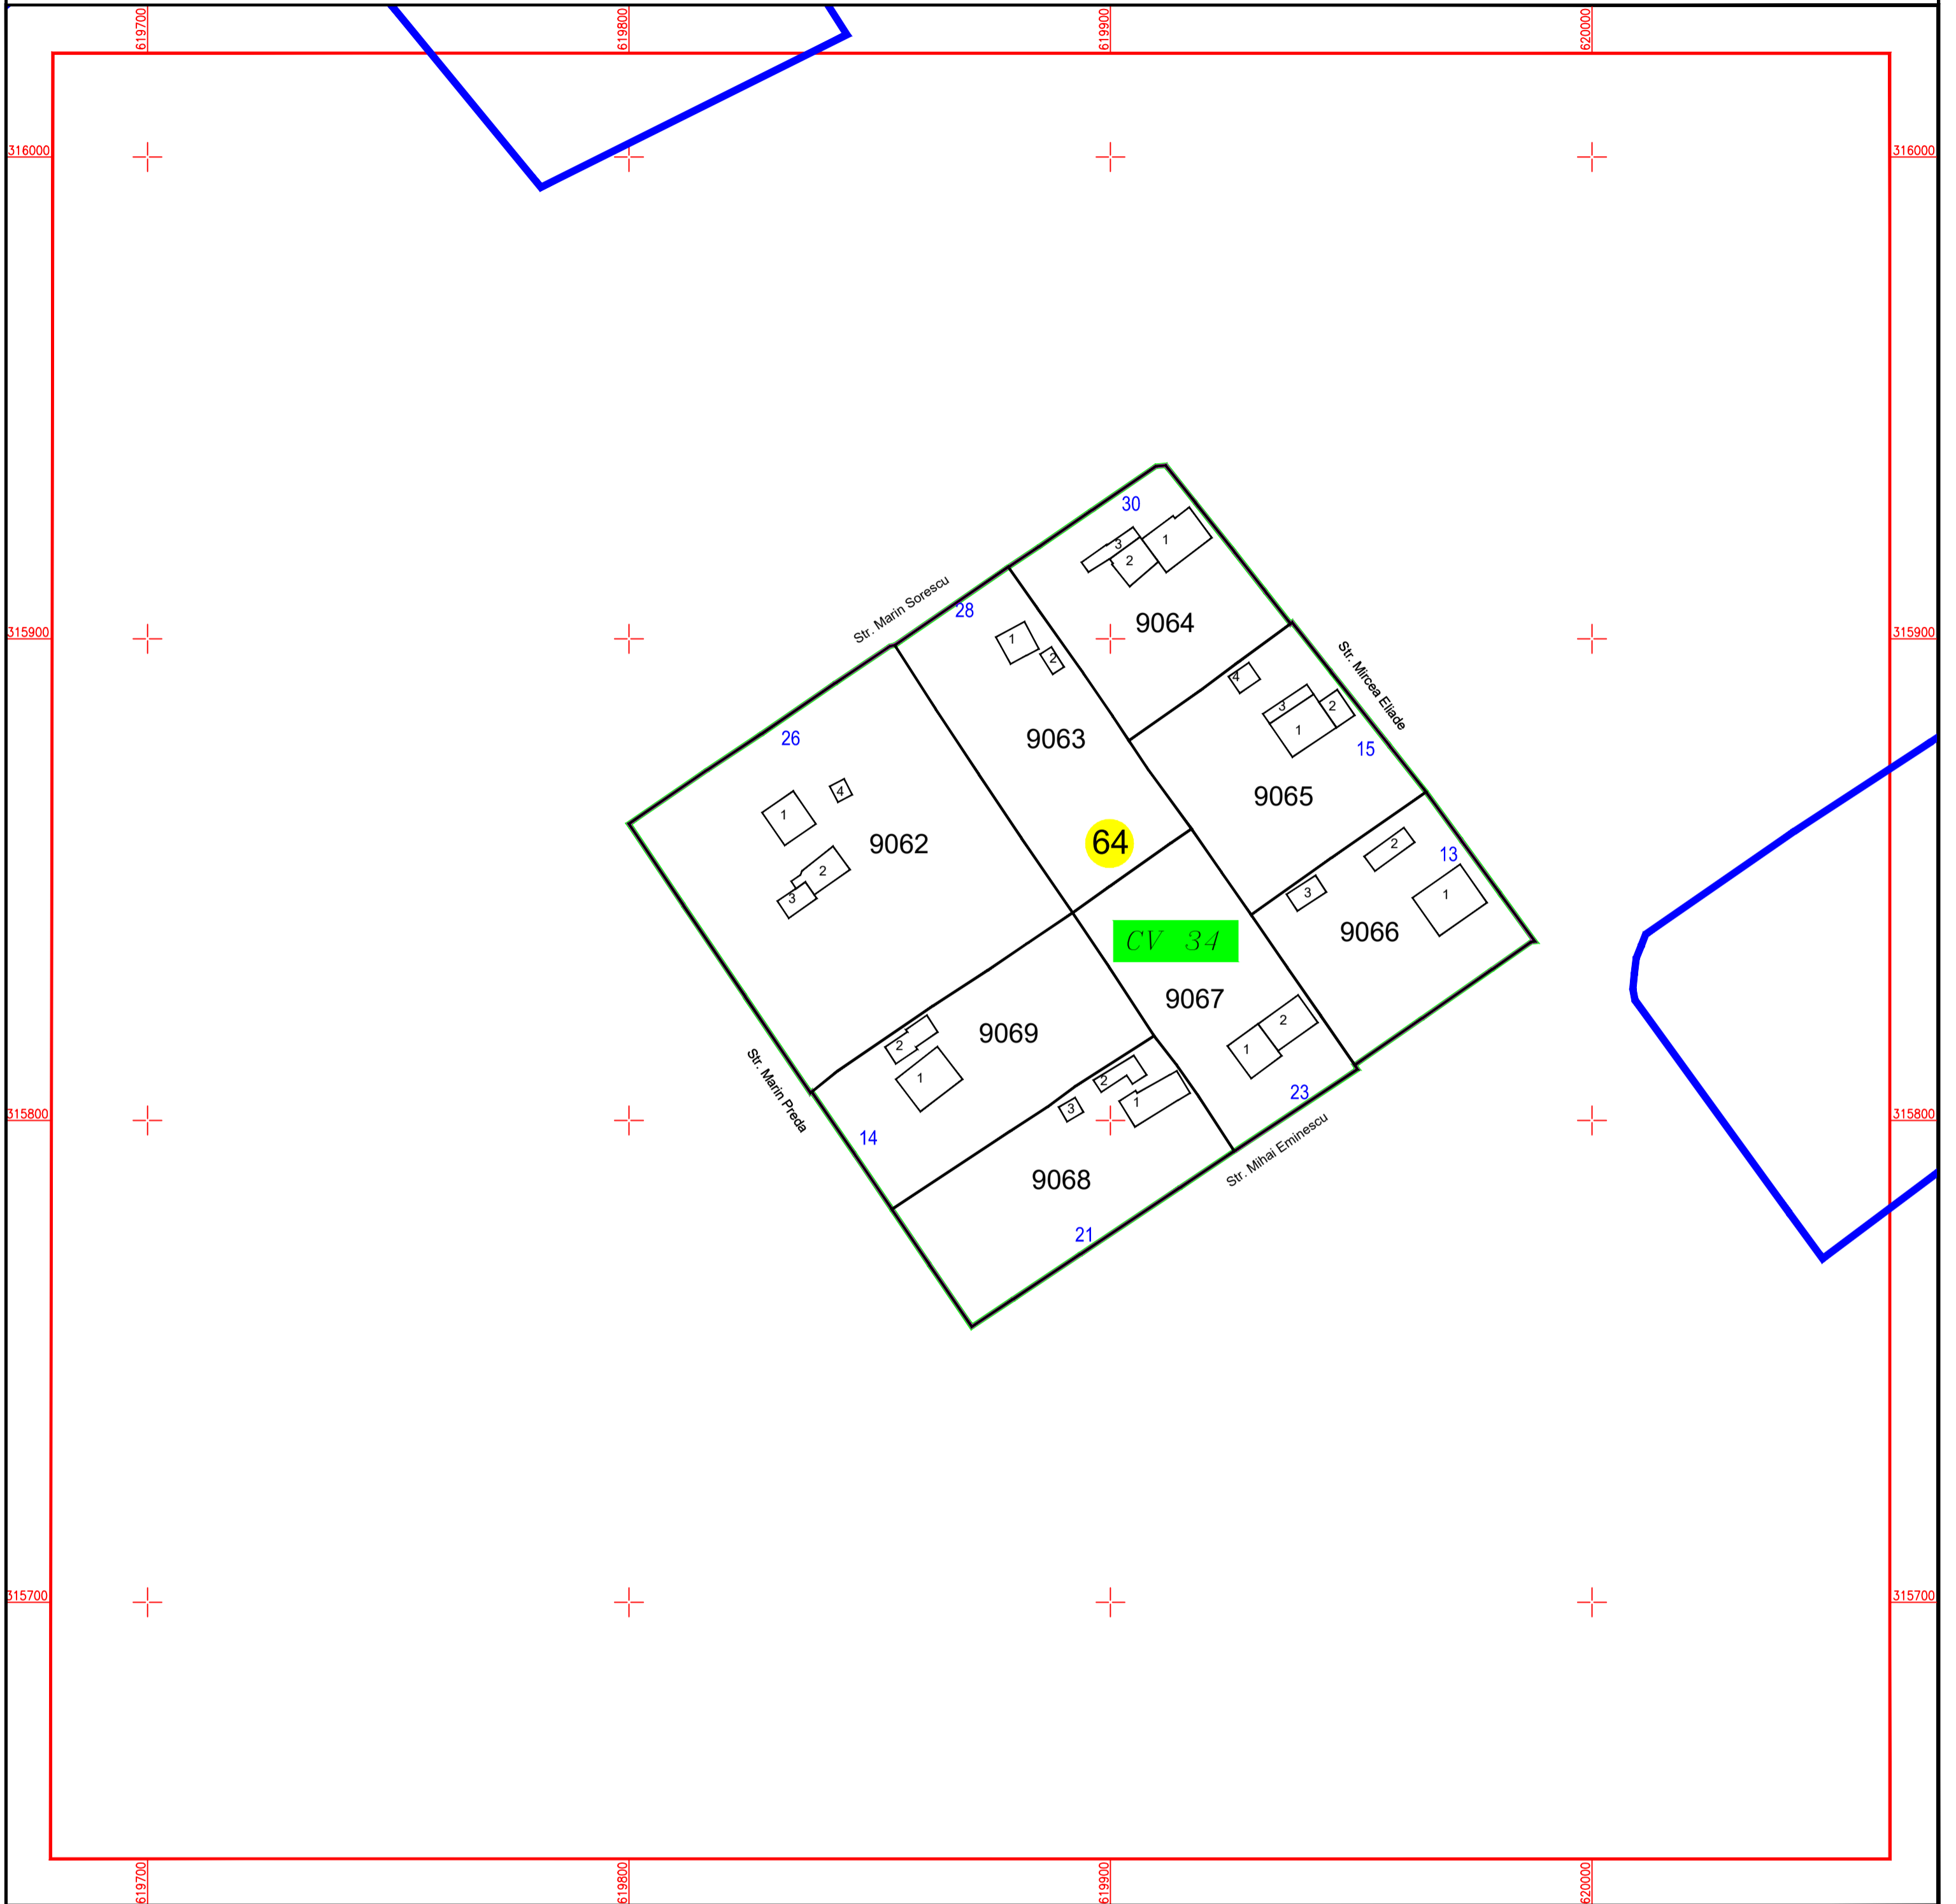

PLAN CADASTRAL

U.A.T. Sohatu, județul CALARASI, Sector Cadastral: 64

Planșa 1
Spre publicare

Scara 1:1000
Sistem de proiecție STEREO' 1970

SC Komora
Engineering
SRL

Schema de
racordare a planșelor

Schița cu dispunerea
sectoarelor cadastrale

LEGENDĂ:

—	Limită UAT
—	Limită sector cadastral
—	Limită intravilan
—	Limită tarla
—	Limită imobil
—	Limită construcții
CV 33	Număr tarla
1	Număr construcții
57	Număr sector cadastral
8060	ID imobil