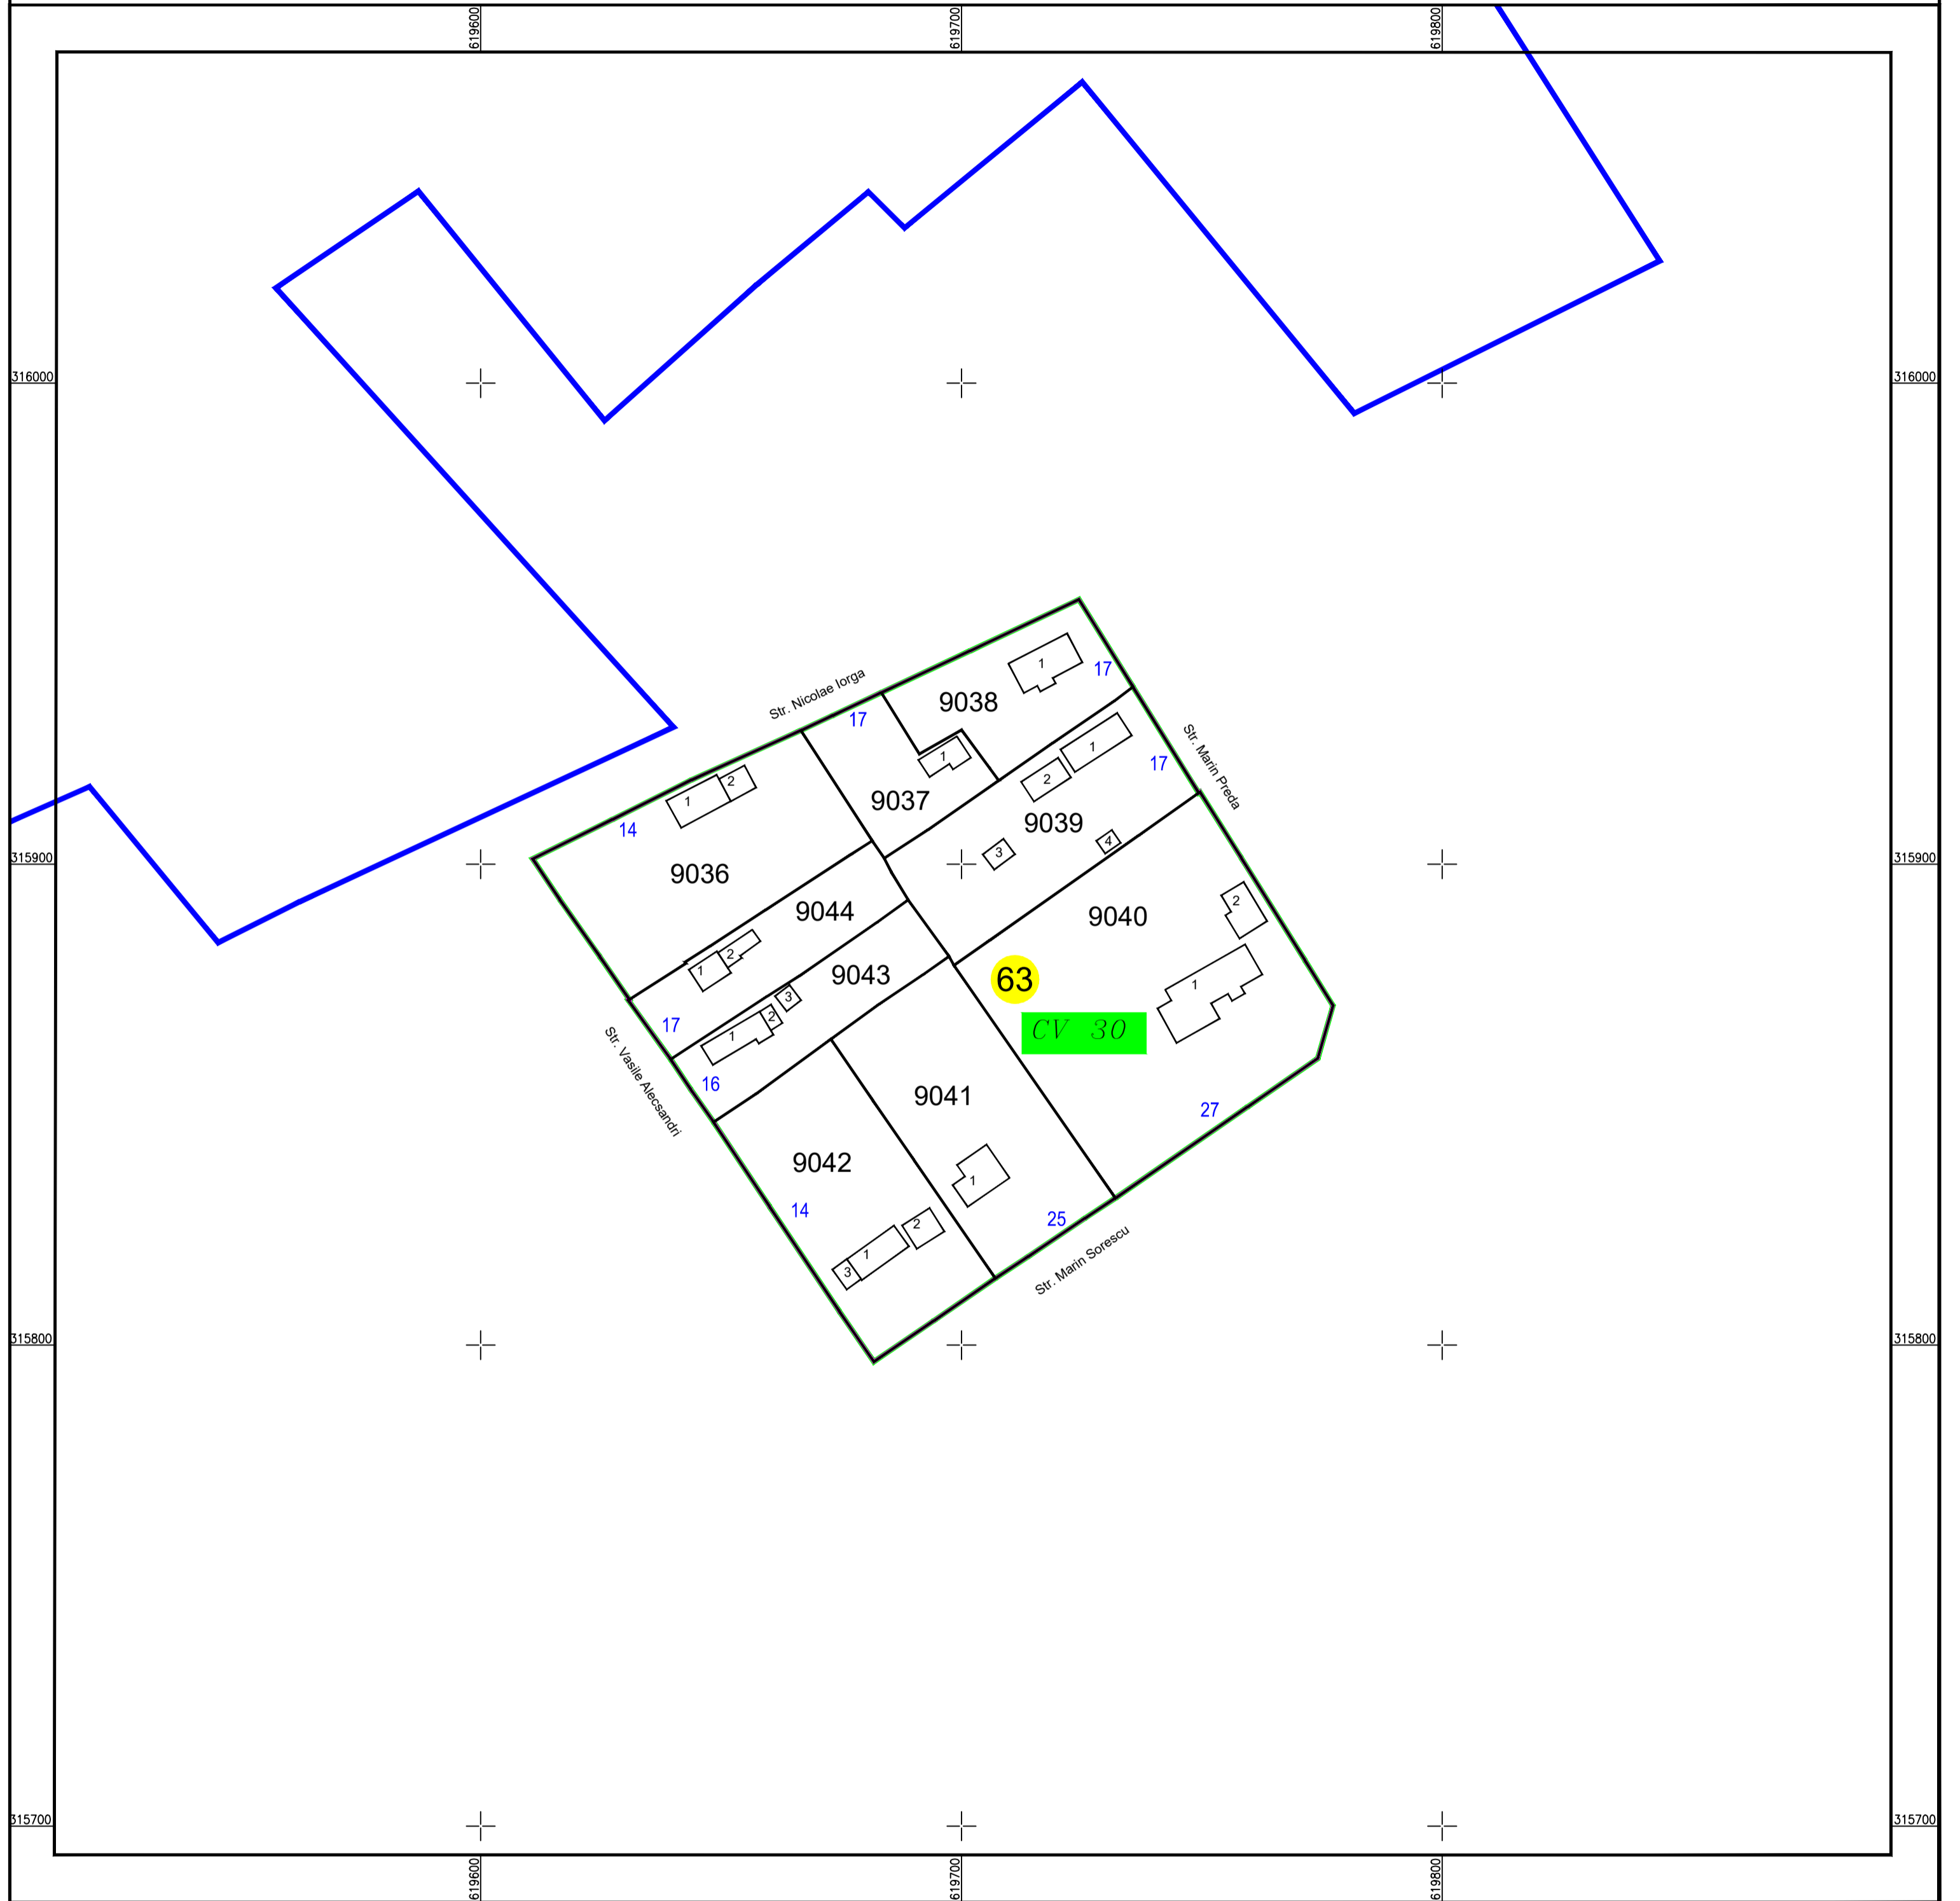

# PLAN CADASTRAL

U.A.T. Sohatu, județul CALARASI, Sector Cadastral: 63

Planșa 1  
Spre publicare

Scara 1:1000  
Sistem de proiecție STEREO' 1970

SC Komora  
Engineering  
SRL

Schema de  
racordare a planșelor

Schița cu dispunerea  
sectoarelor cadastrale

### LEGENDĂ:

	Limită UAT
	Limită sector cadastral
	Limită intravilan
	Limită tarla
	Limită imobil
	Limită constructii
CV 33	Număr tarla
1	Număr constructii
57	Număr sector cadastral
8060	ID imobil