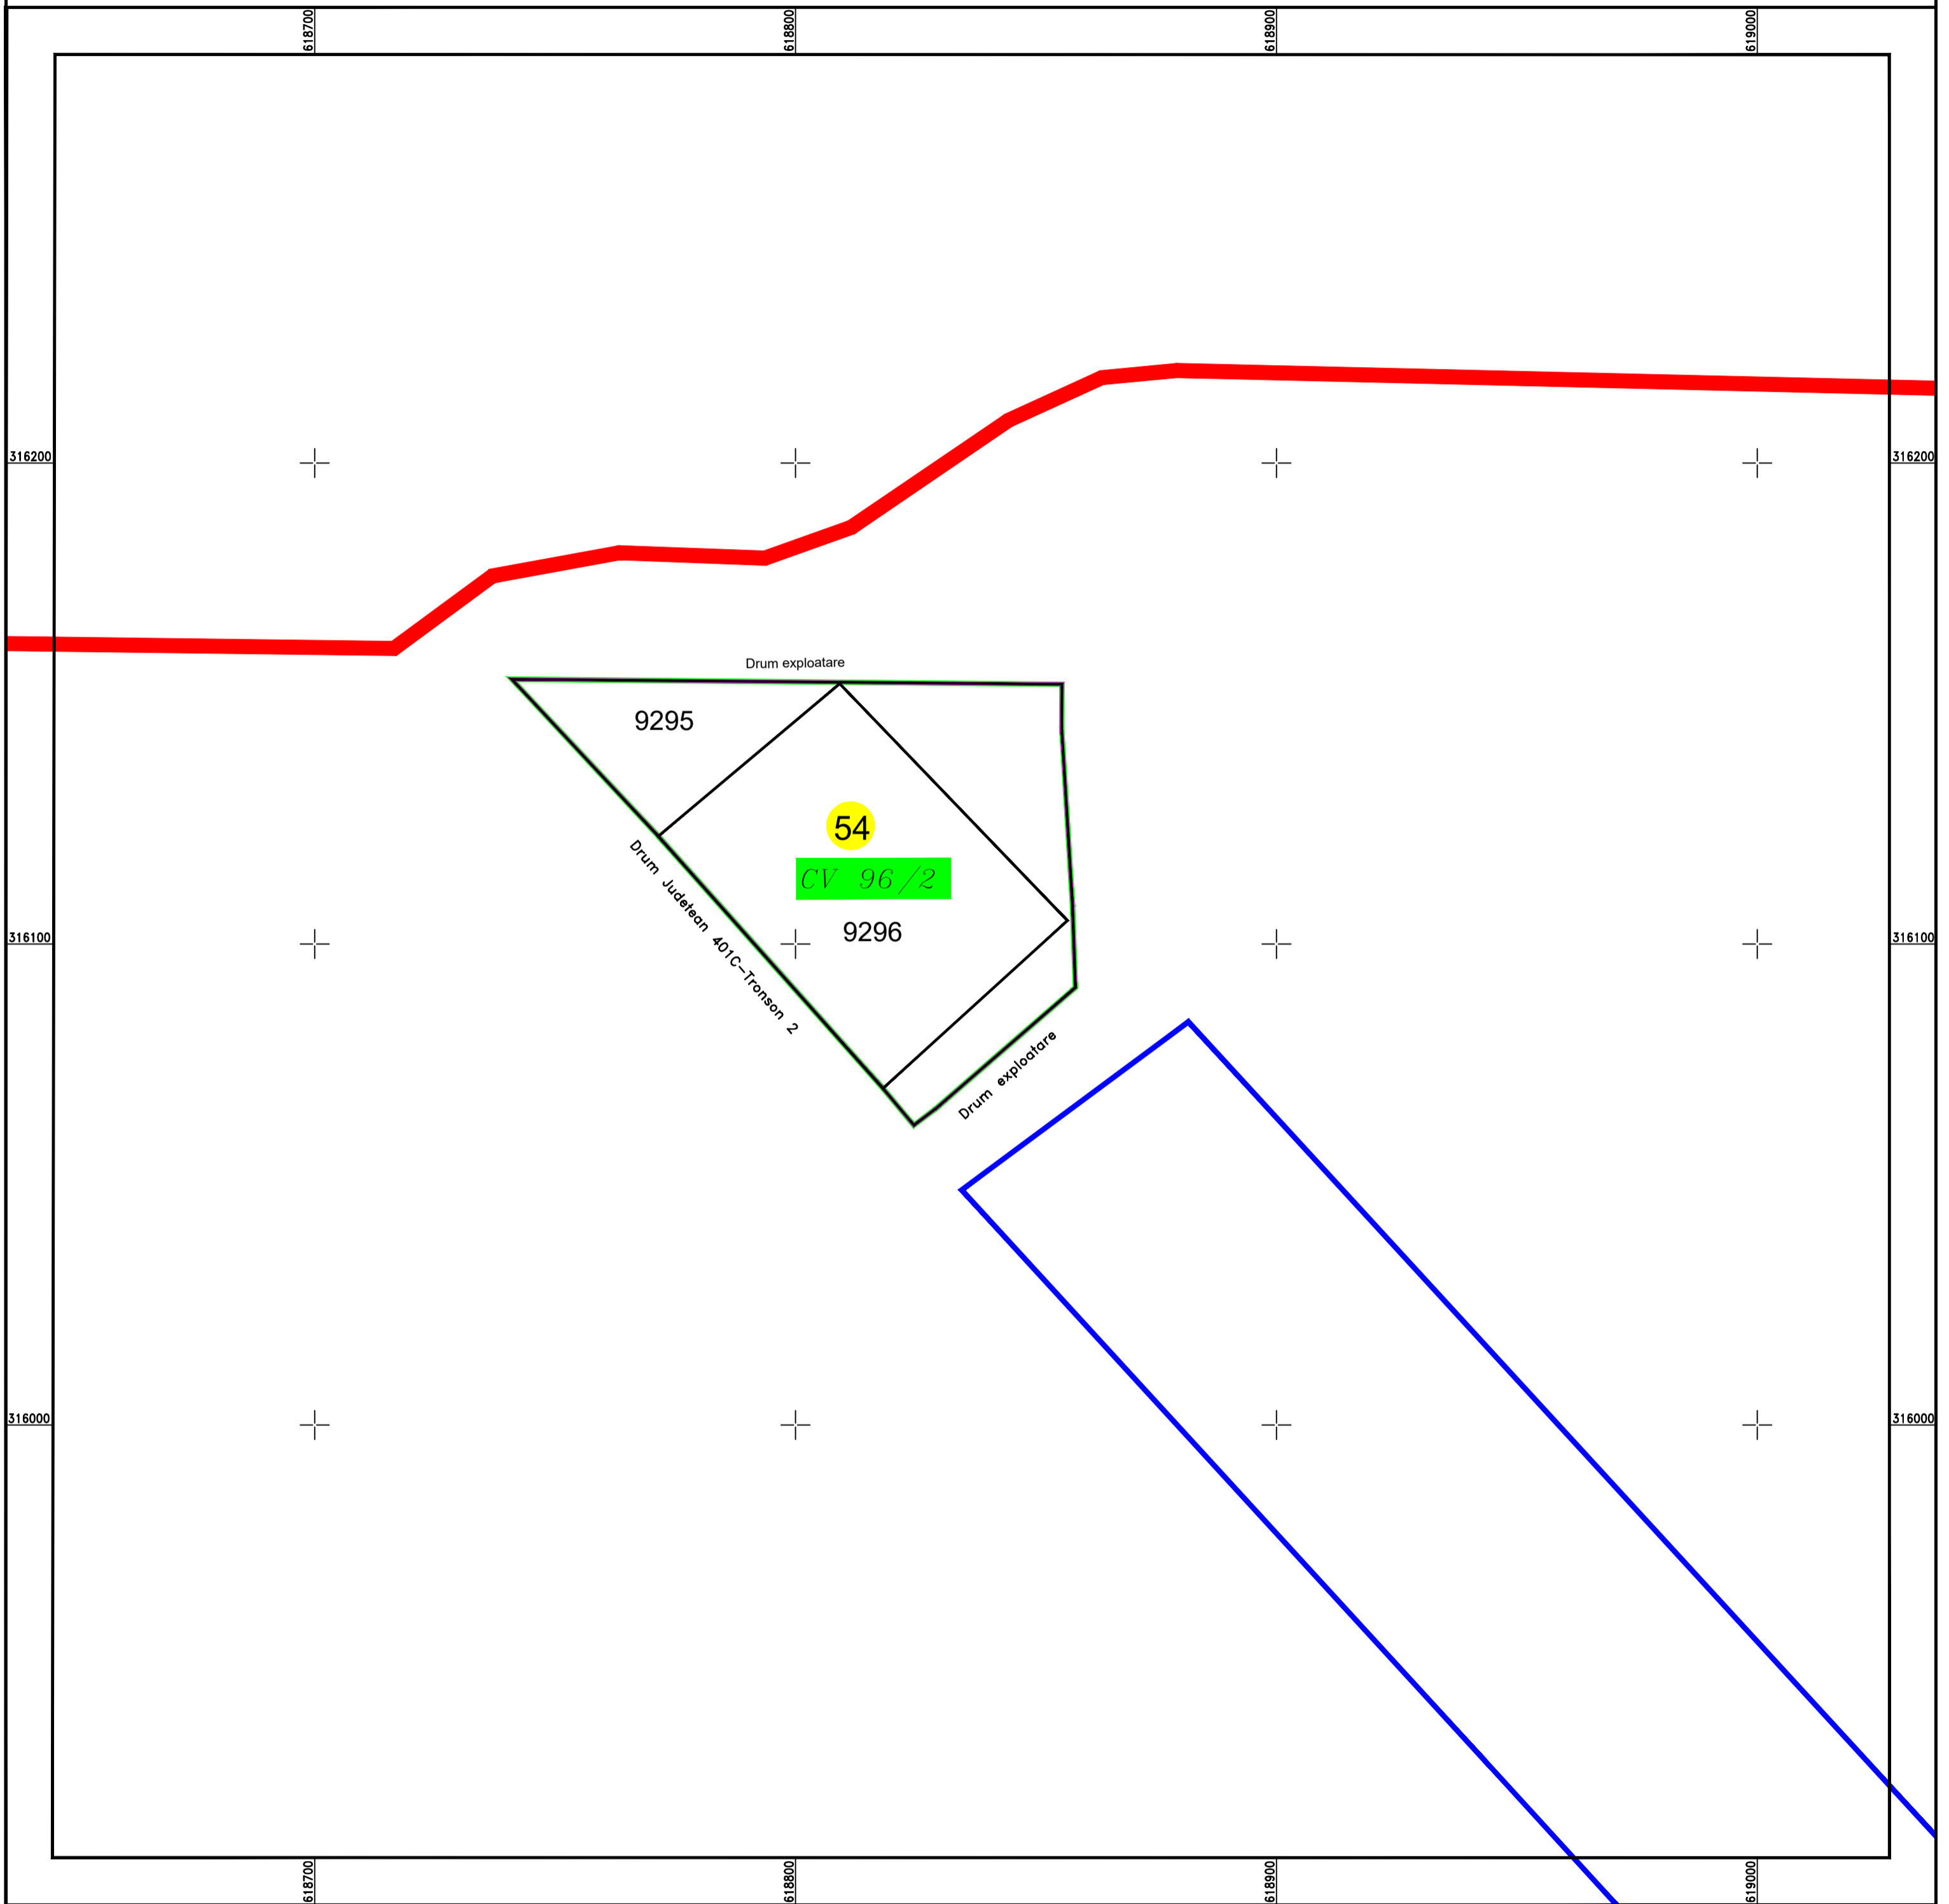

PLAN CADASTRAL

U.A.T. Sohatu, județul CALARASI, Sector Cadastral: 54

Scara 1:1000
Sistem de proiecție STEREO' 1970

Planșa 1
Spre publicare

SC Komora
Engineering
SRL

Schema de
racordare a planșelor

Schița cu dispunerea
sectoarelor cadastrale

LEGENDĂ:

	Limită UAT
	Limită sector cadastral
	Limită intravilan
	Limită tarla
	Limită imobil
	Limită construcții
CV 33	Număr tarla
1	Număr construcții
57	Număr sector cadastral
9060	ID imobil