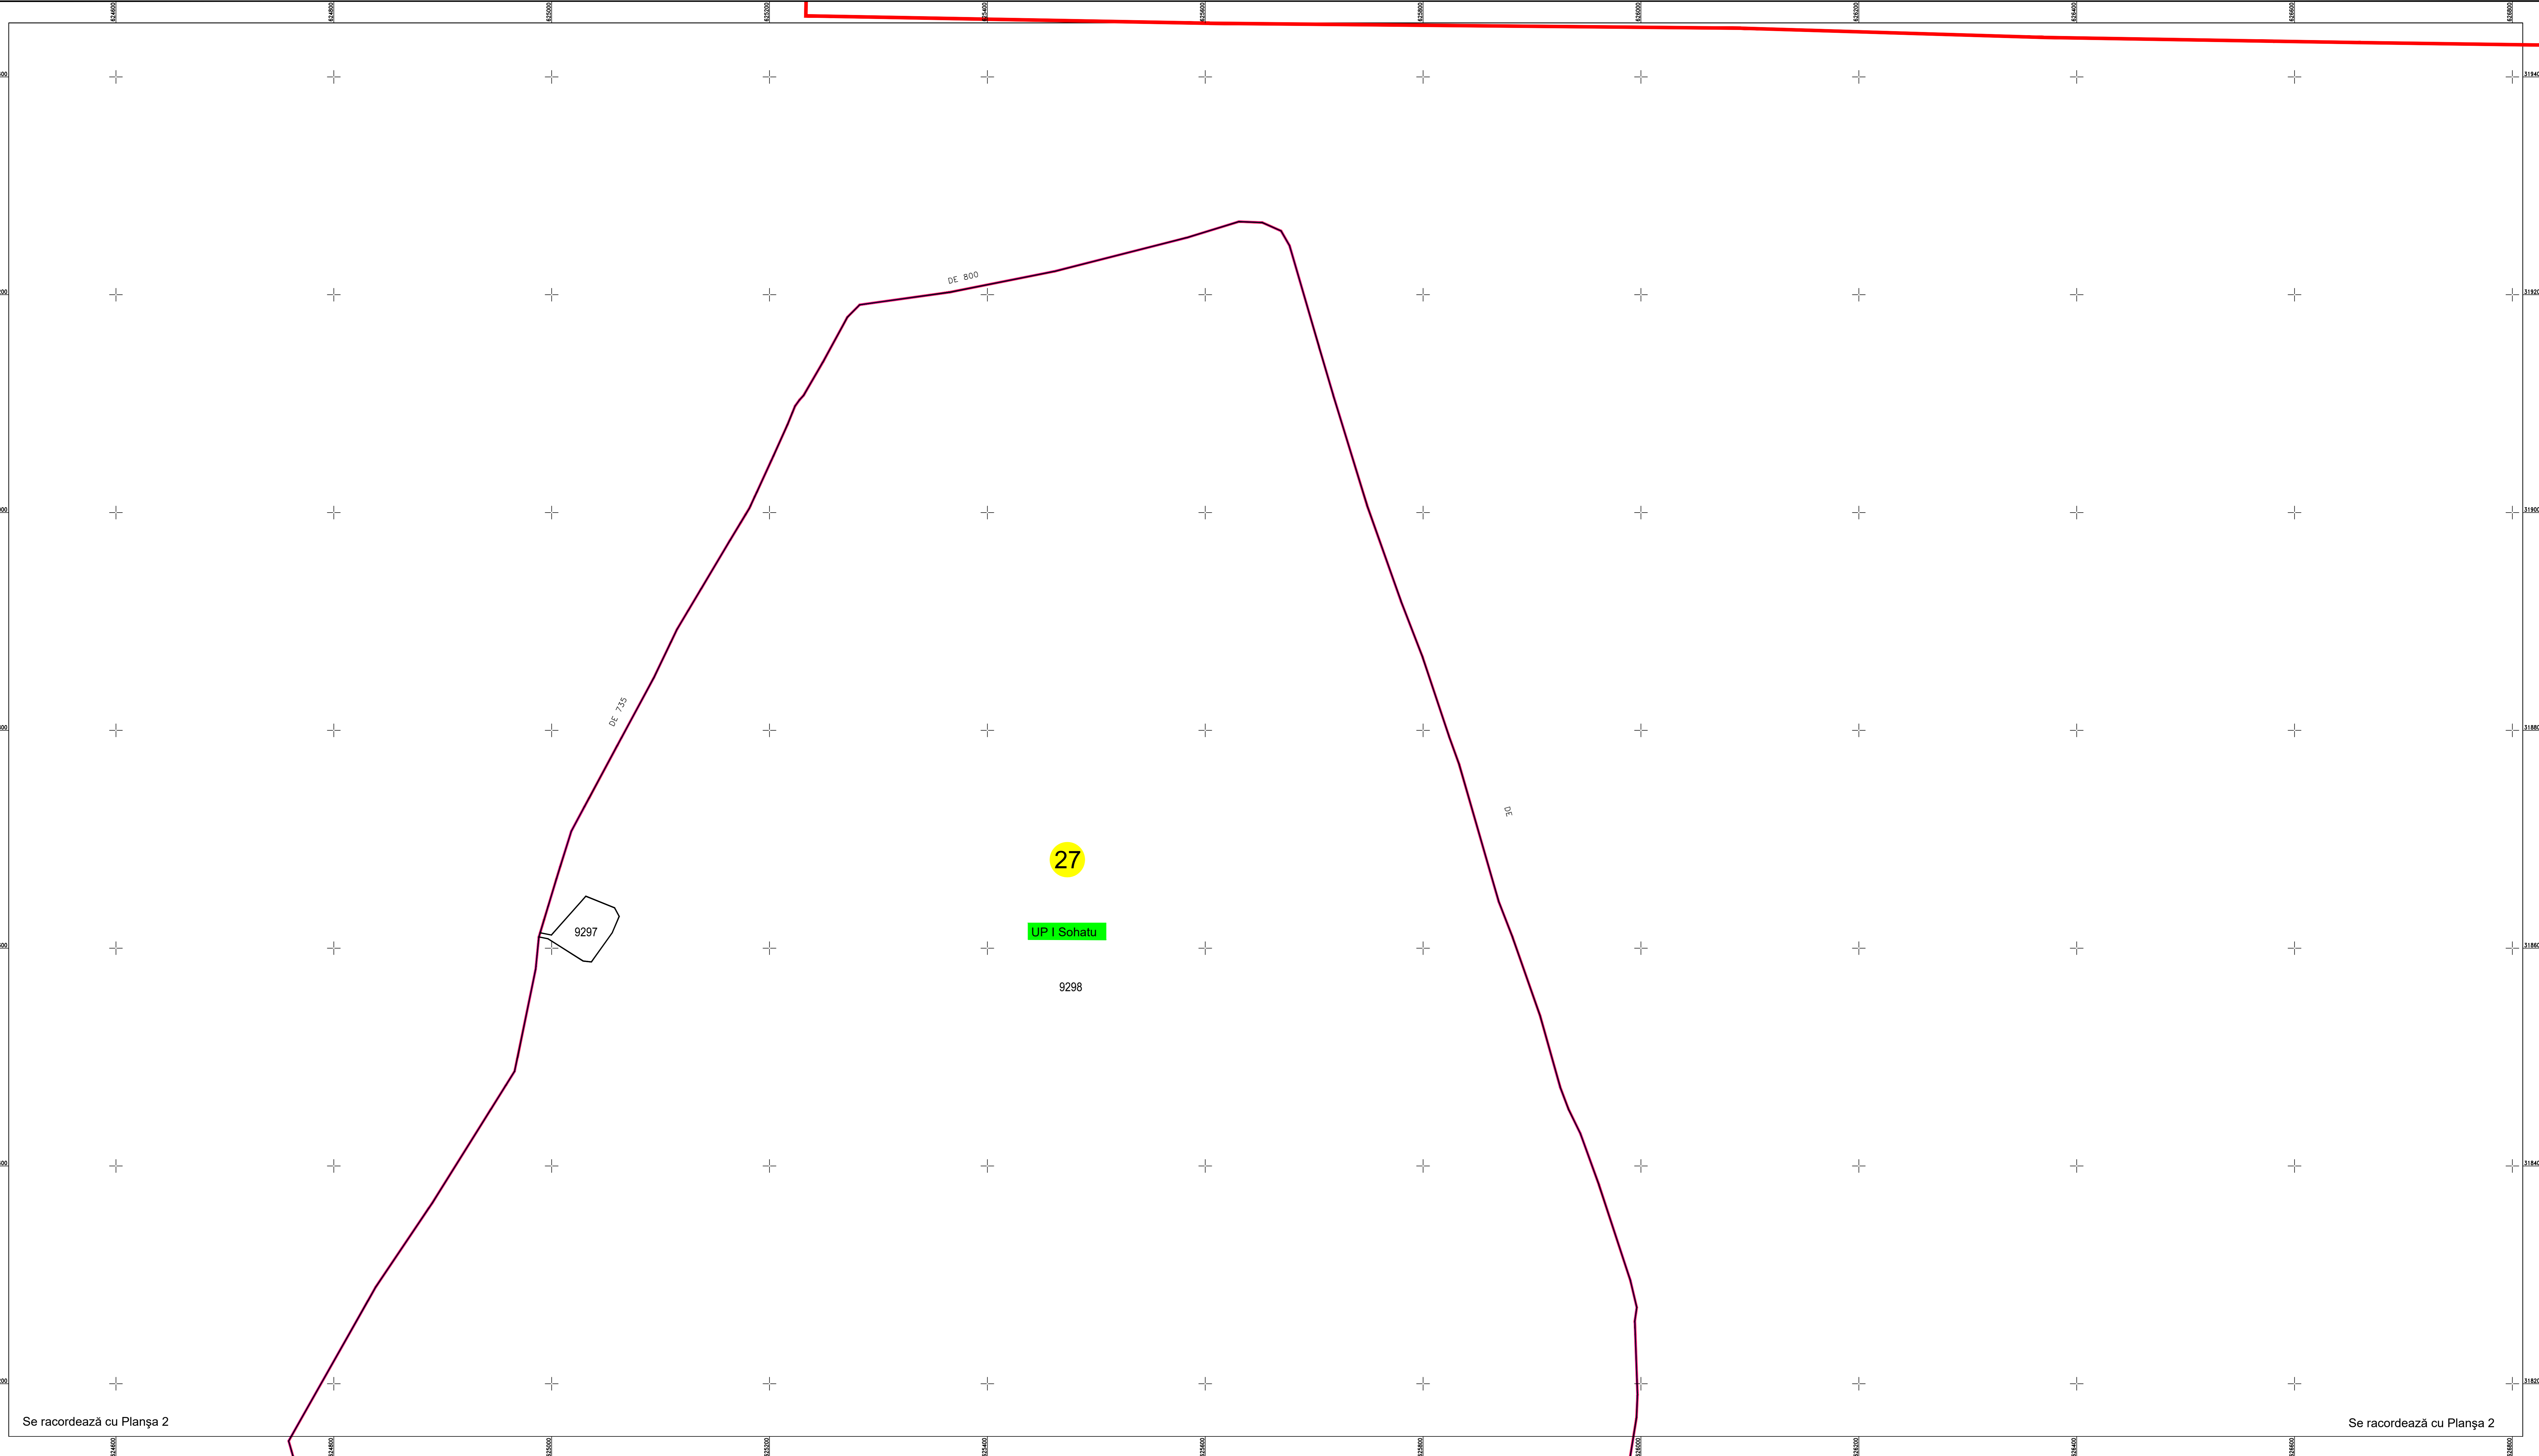

PLAN CADASTRAL

U.A.T. Sohatu, județul CĂLĂRAȘI, Sector cadastral: 27

Scara 1:2000
Sistem de proiecție STEREO' 1970

Planșa 1
Spre publicare

Se racordează cu Planșa 2

Se racordează cu Planșa 2

SC Komora Engineering SRL

Schema de racordare a planșelor

Șchița cu dispunerea sectoarelor cadastrale

LEGENDĂ:

	Limită UAT
	Limită sector cadastral
	Limită intravilan
	Limită tarla
	Limită imobil
	Limită construcții
	Număr sector cadastral
	ID imobil