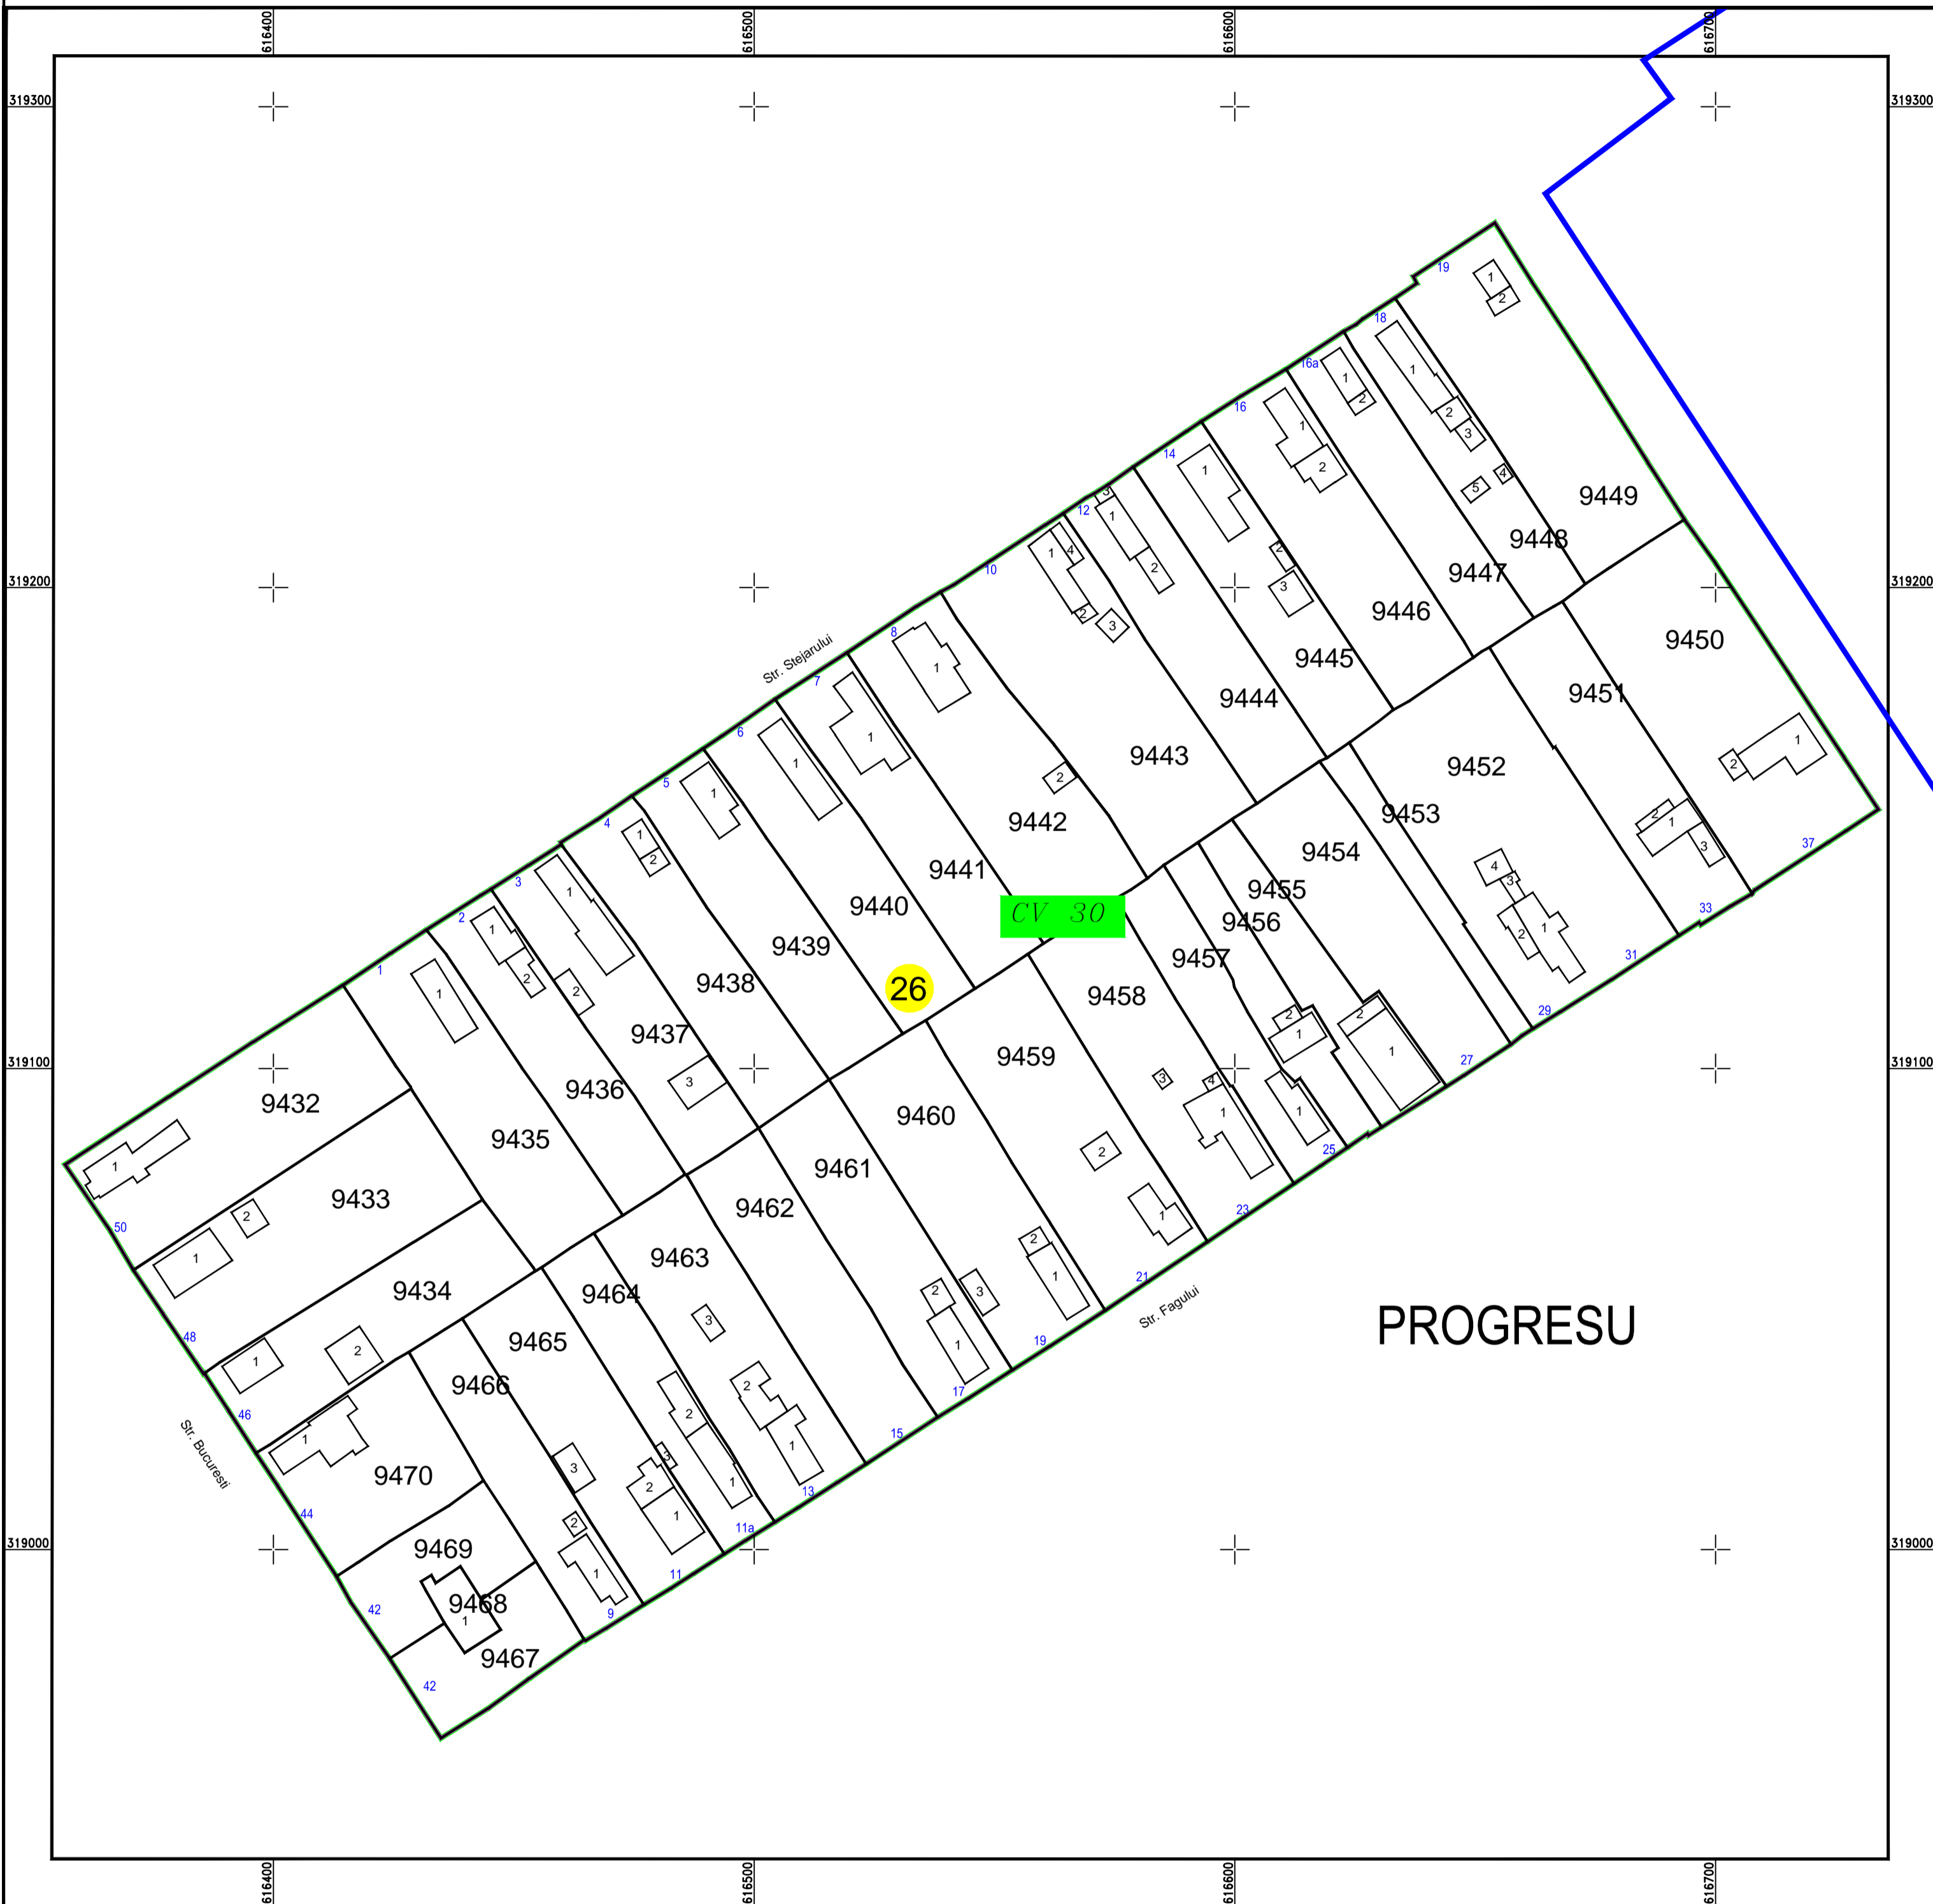

PLAN CADASTRAL

U.A.T. Sohatu, județul CALARASI, Sector Cadastral: 26

Planșa 1
Spre publicare

Scara 1:1000
Sistem de proiecție STEREO' 1970

SC Komora
Engineering
SRL

Schema de
racordare a planșelor

Schița cu dispunerea
sectoarelor cadastrale

LEGENDĂ:

	Limită UAT
	Limită sector cadastral
	Limită intravilan
	Limită tarla
	Limită imobil
	Limită constructii
	Număr tarla
	Număr constructii
	Număr sector cadastral
	ID imobil