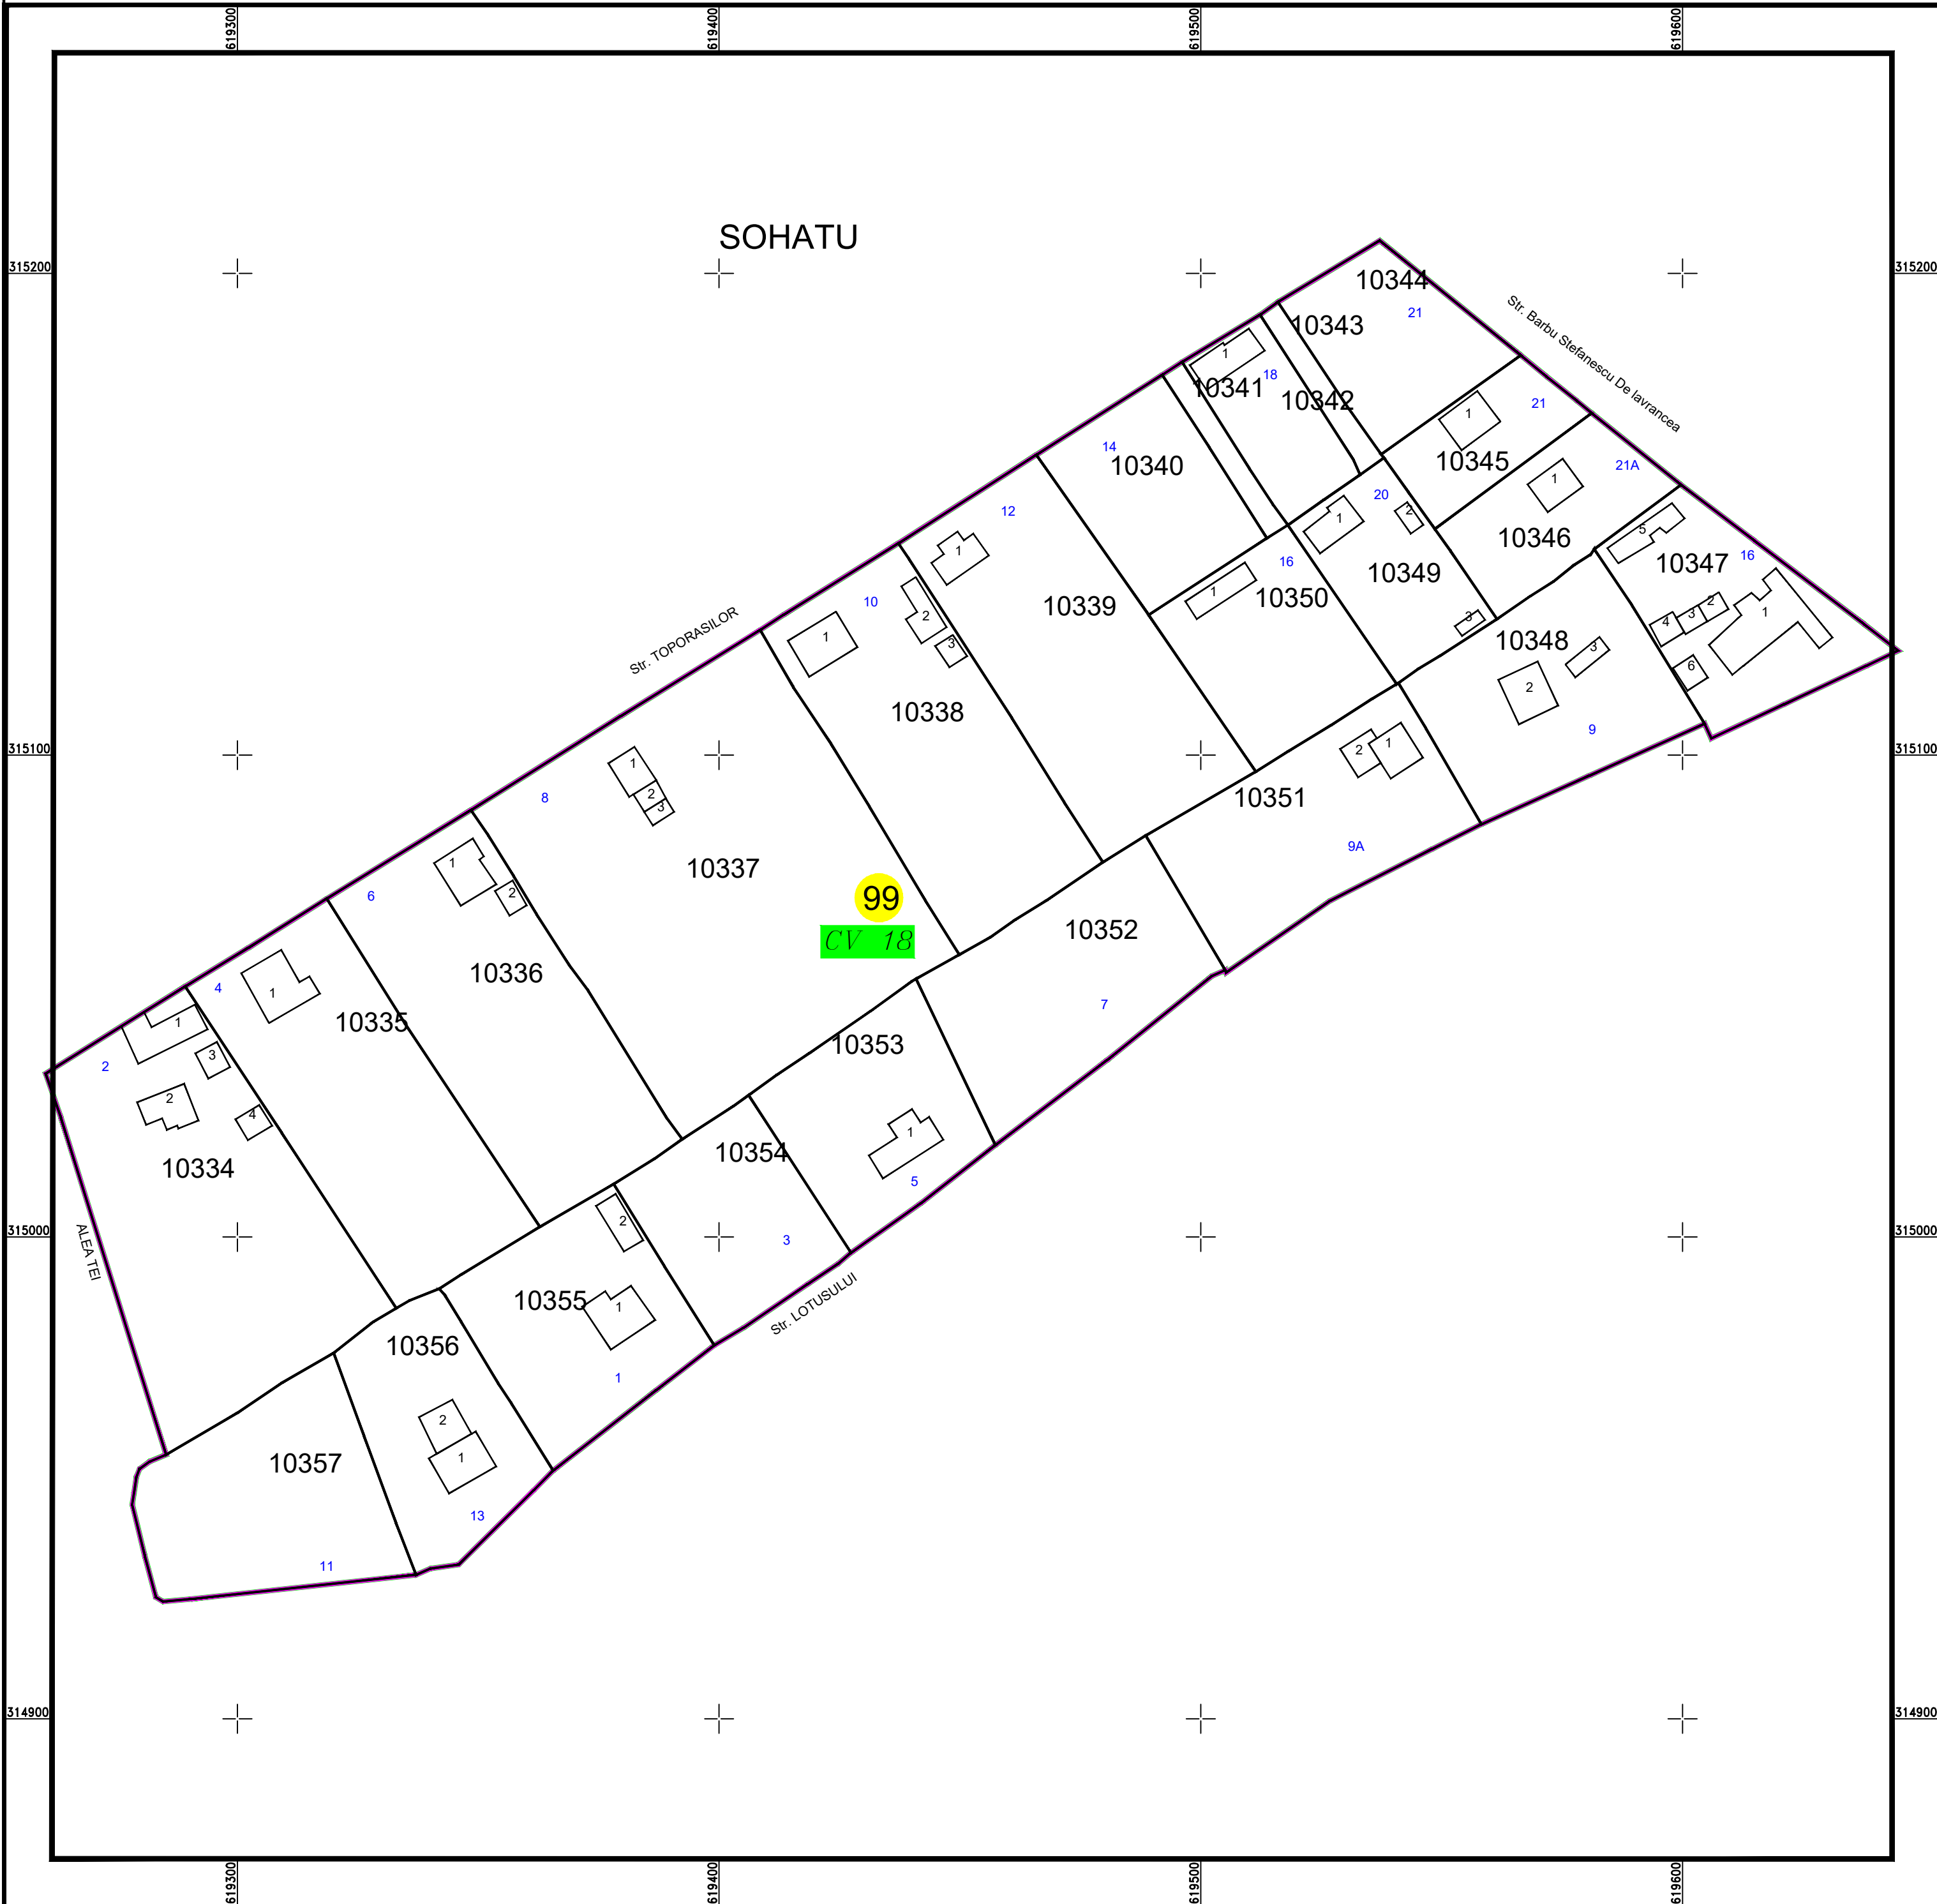

# PLAN CADASTRAL

U.A.T. Sohatu, județul CALARASI, Sector Cadastral: 99

Planșa 1  
Spre publicare

Scara 1:1000  
Sistem de proiecție STEREO' 1970

SC Komora  
Engineering  
SRL

Schema de  
racordare a planșelor

### LEGENDĂ:

	Limită UAT
	Limită sector cadastral
	Limită intravilan
	Limită tarla
	Limită imobil
	Limită constructii
	Număr tarla
	Număr constructii
	Număr sector cadastral
	ID imobil