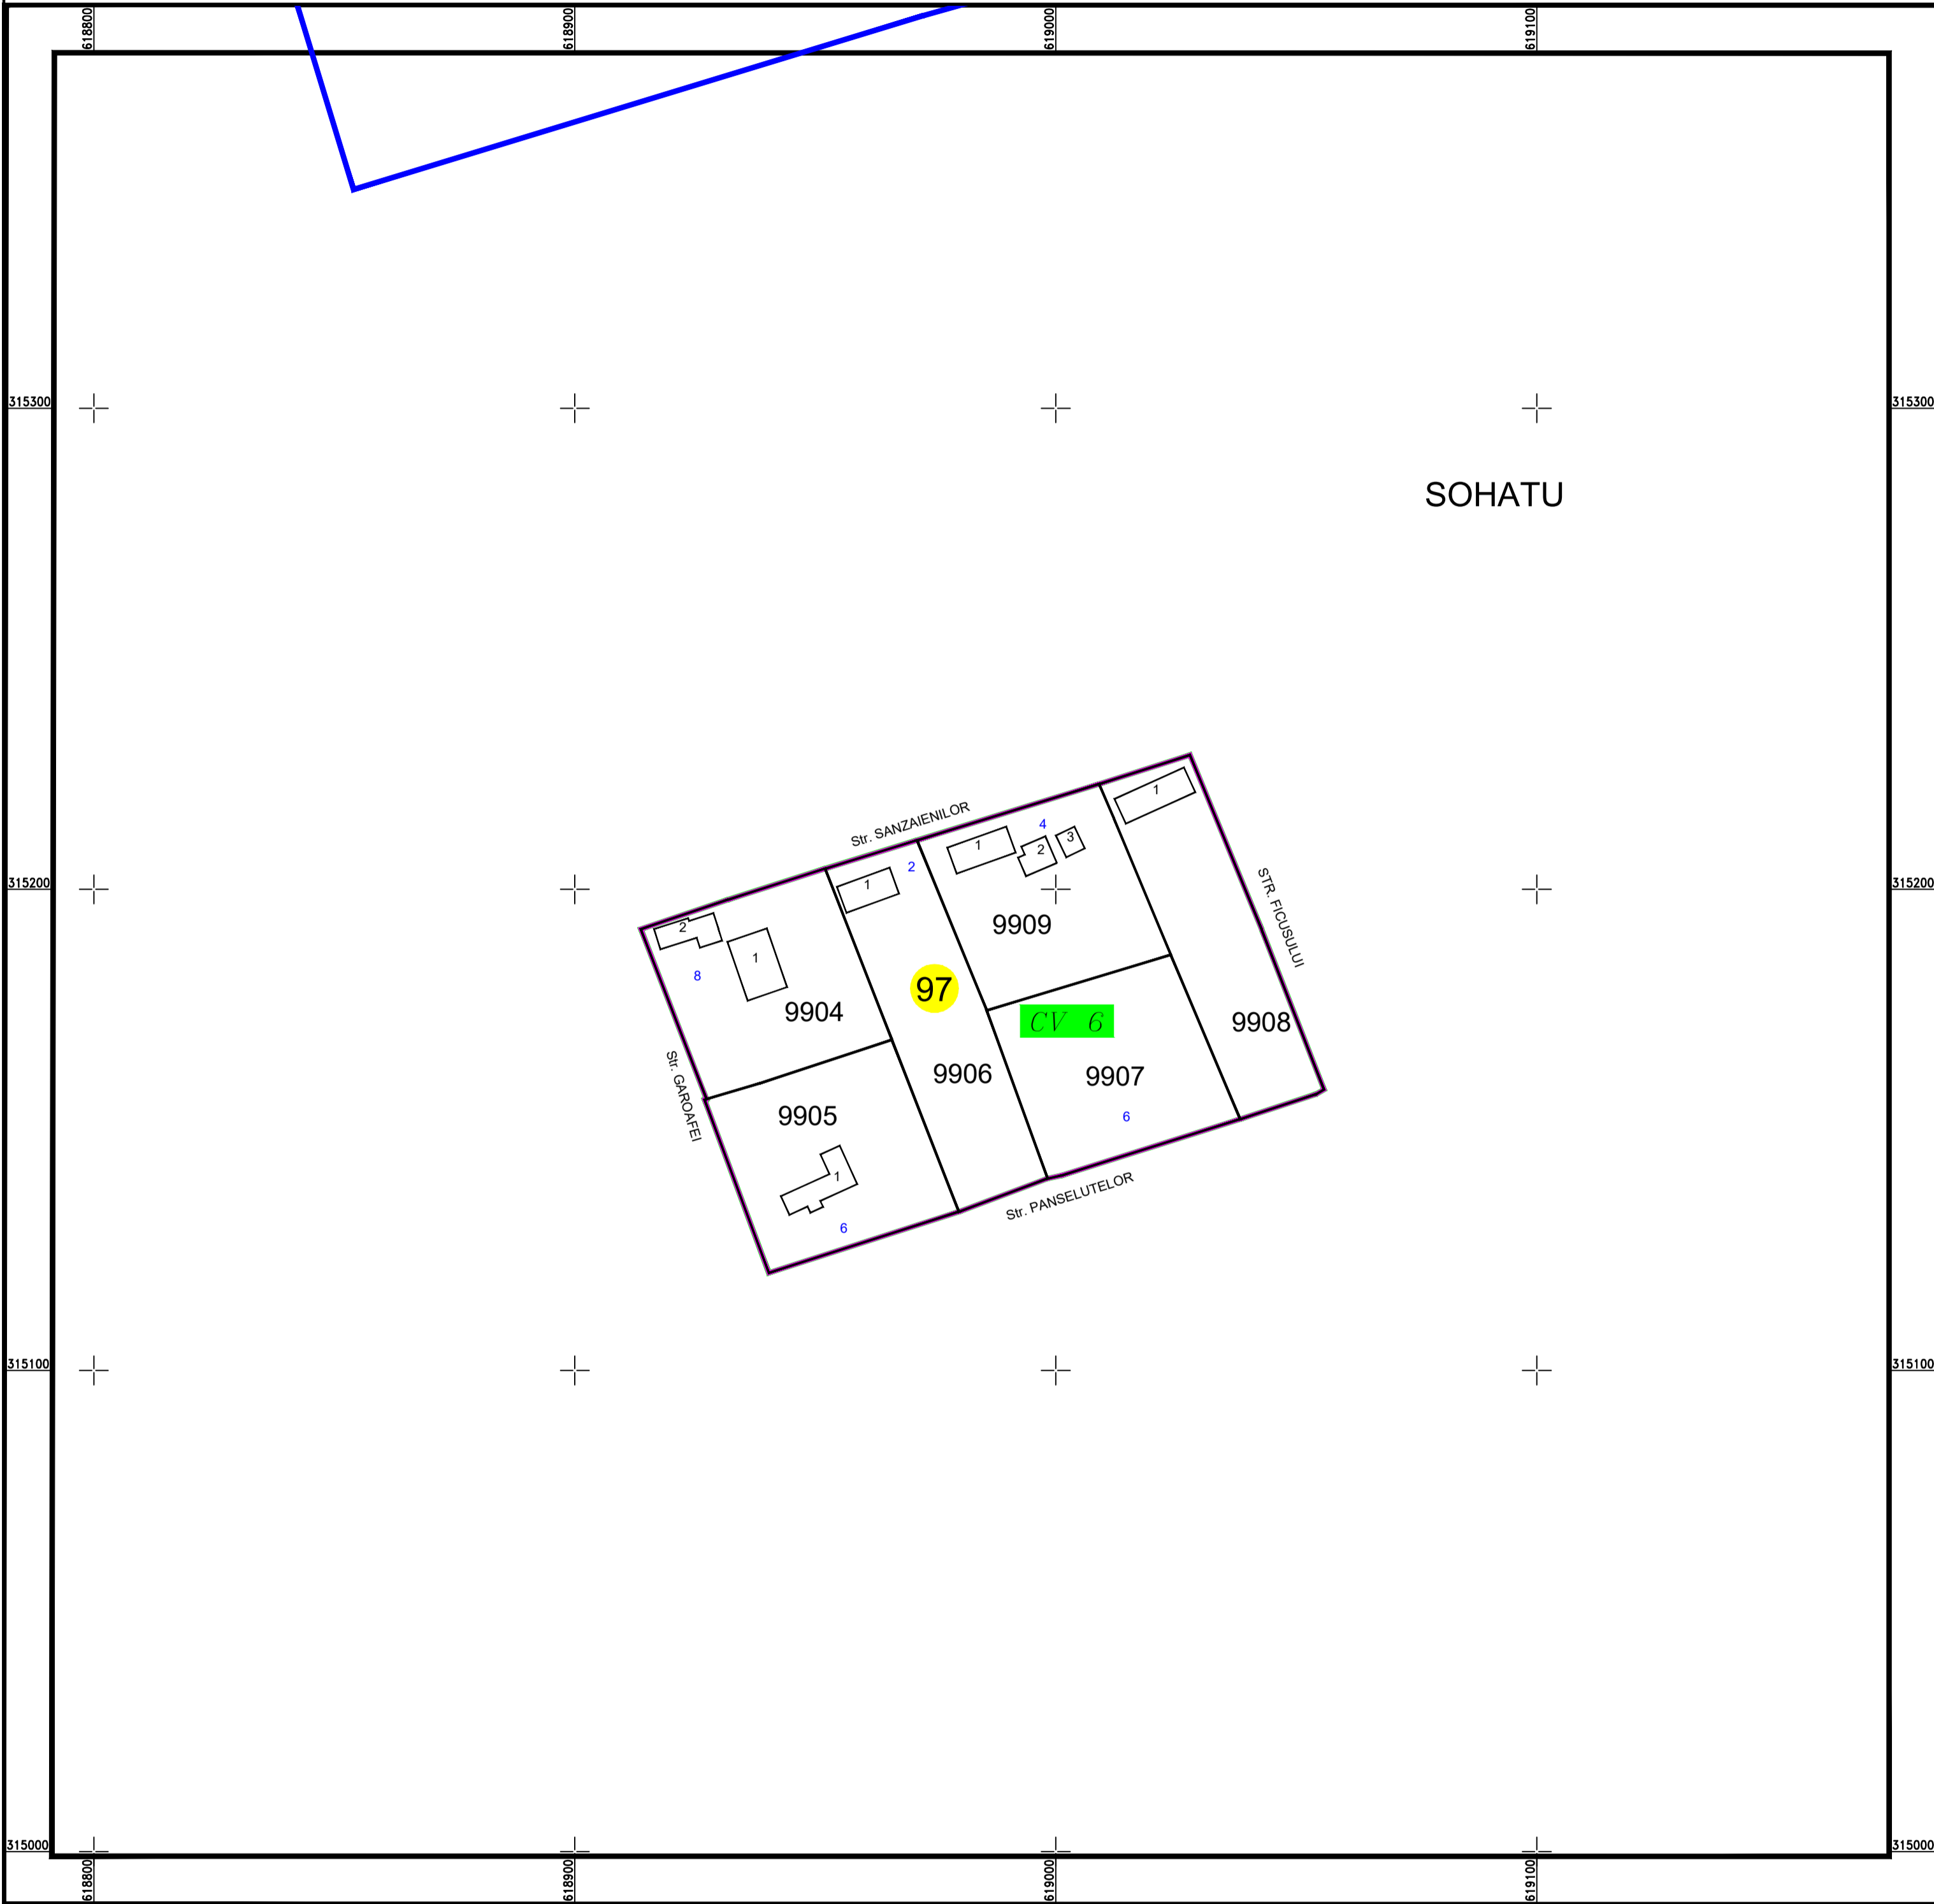

# PLAN CADASTRAL

U.A.T. Sohatu, județul CALARASI, Sector Cadastral: 97

Scara 1:1000

Sistem de proiecție STEREO' 1970

Planșa 1  
Spre publicare

SC Komora  
Engineering  
SRL

Schema de  
racordare a planșelor

### LEGENDĂ:

	Limită UAT
	Limită sector cadastral
	Limită intravilan
	Limită tarla
	Limită imobil
	Limită constructii
	Număr tarla
	Număr constructii
	Număr sector cadastral
	ID imobil