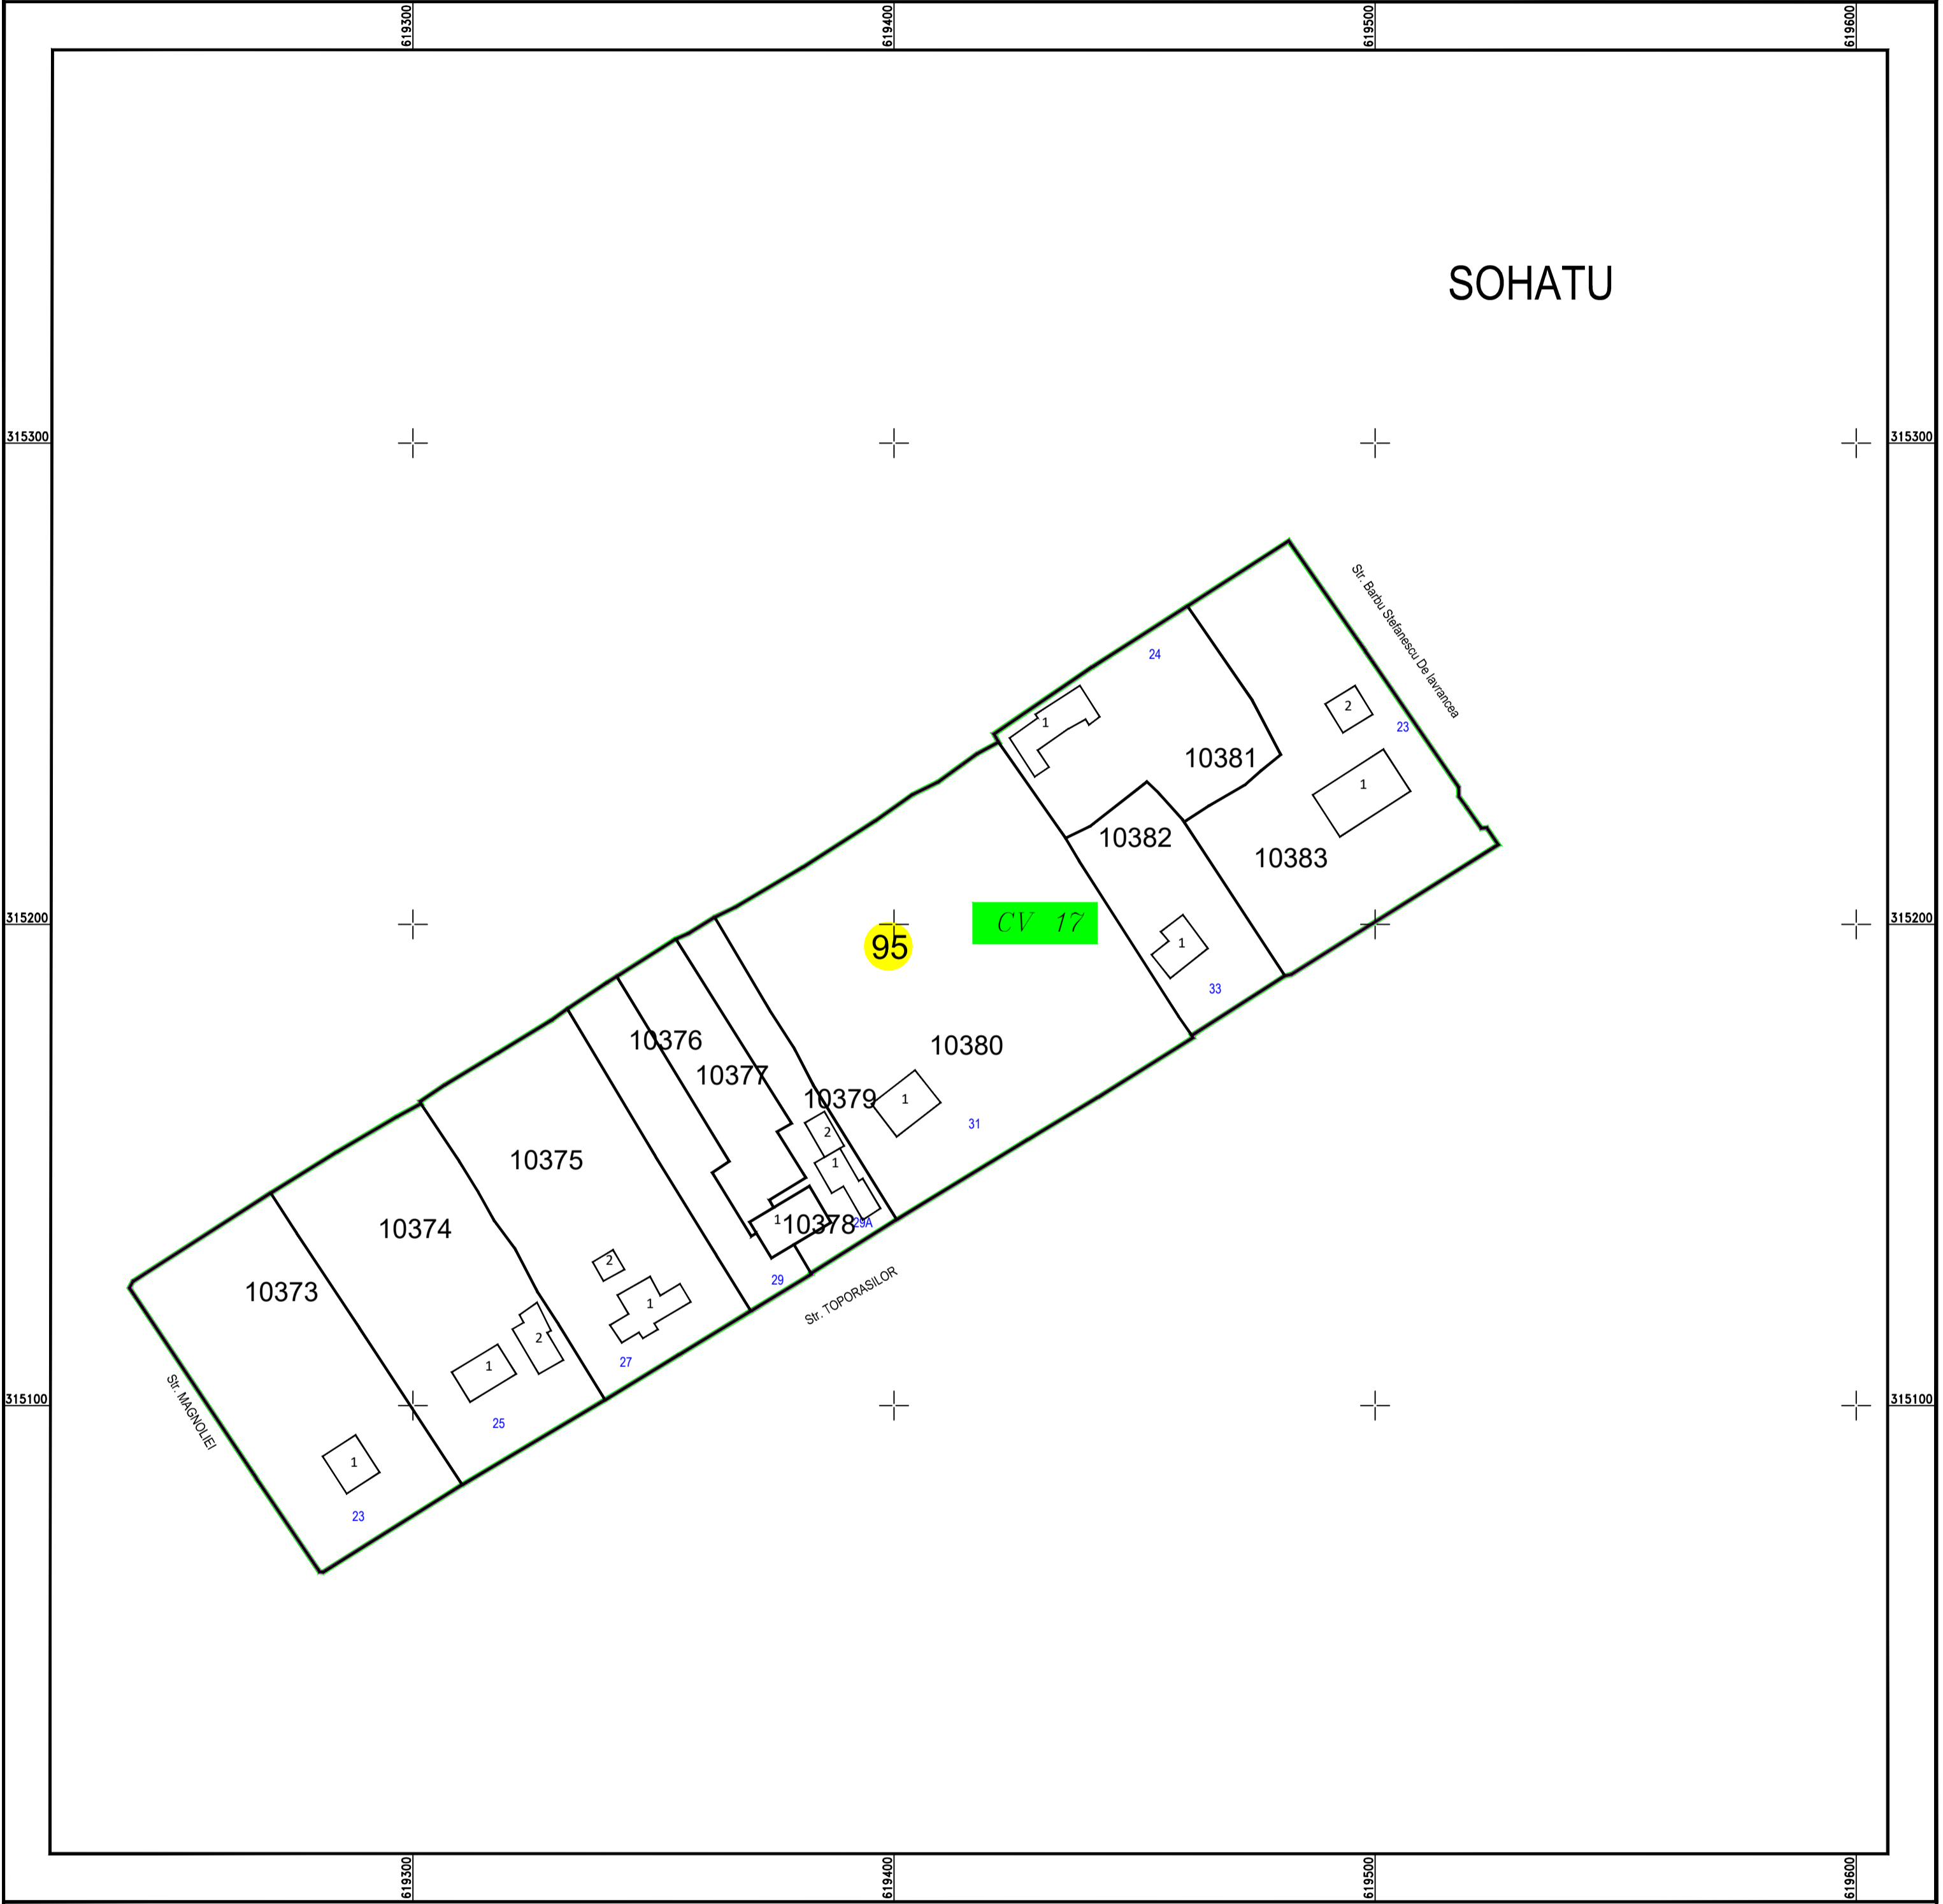

PLAN CADASTRAL

U.A.T. Sohatu, județul CALARASI, Sector Cadastral: 95

Planșa 1
Spre publicare

Scara 1:1000
Sistem de proiecție STEREO' 1970

SC Komora
Engineering
SRL

Schema de
racordare a planșelor

LEGENDĂ:

	Limită UAT
	Limită sector cadastral
	Limită intravilan
	Limită tarla
	Limită imobil
	Limită constructii
	Număr tarla
	Număr constructii
	Număr sector cadastral
	ID imobil