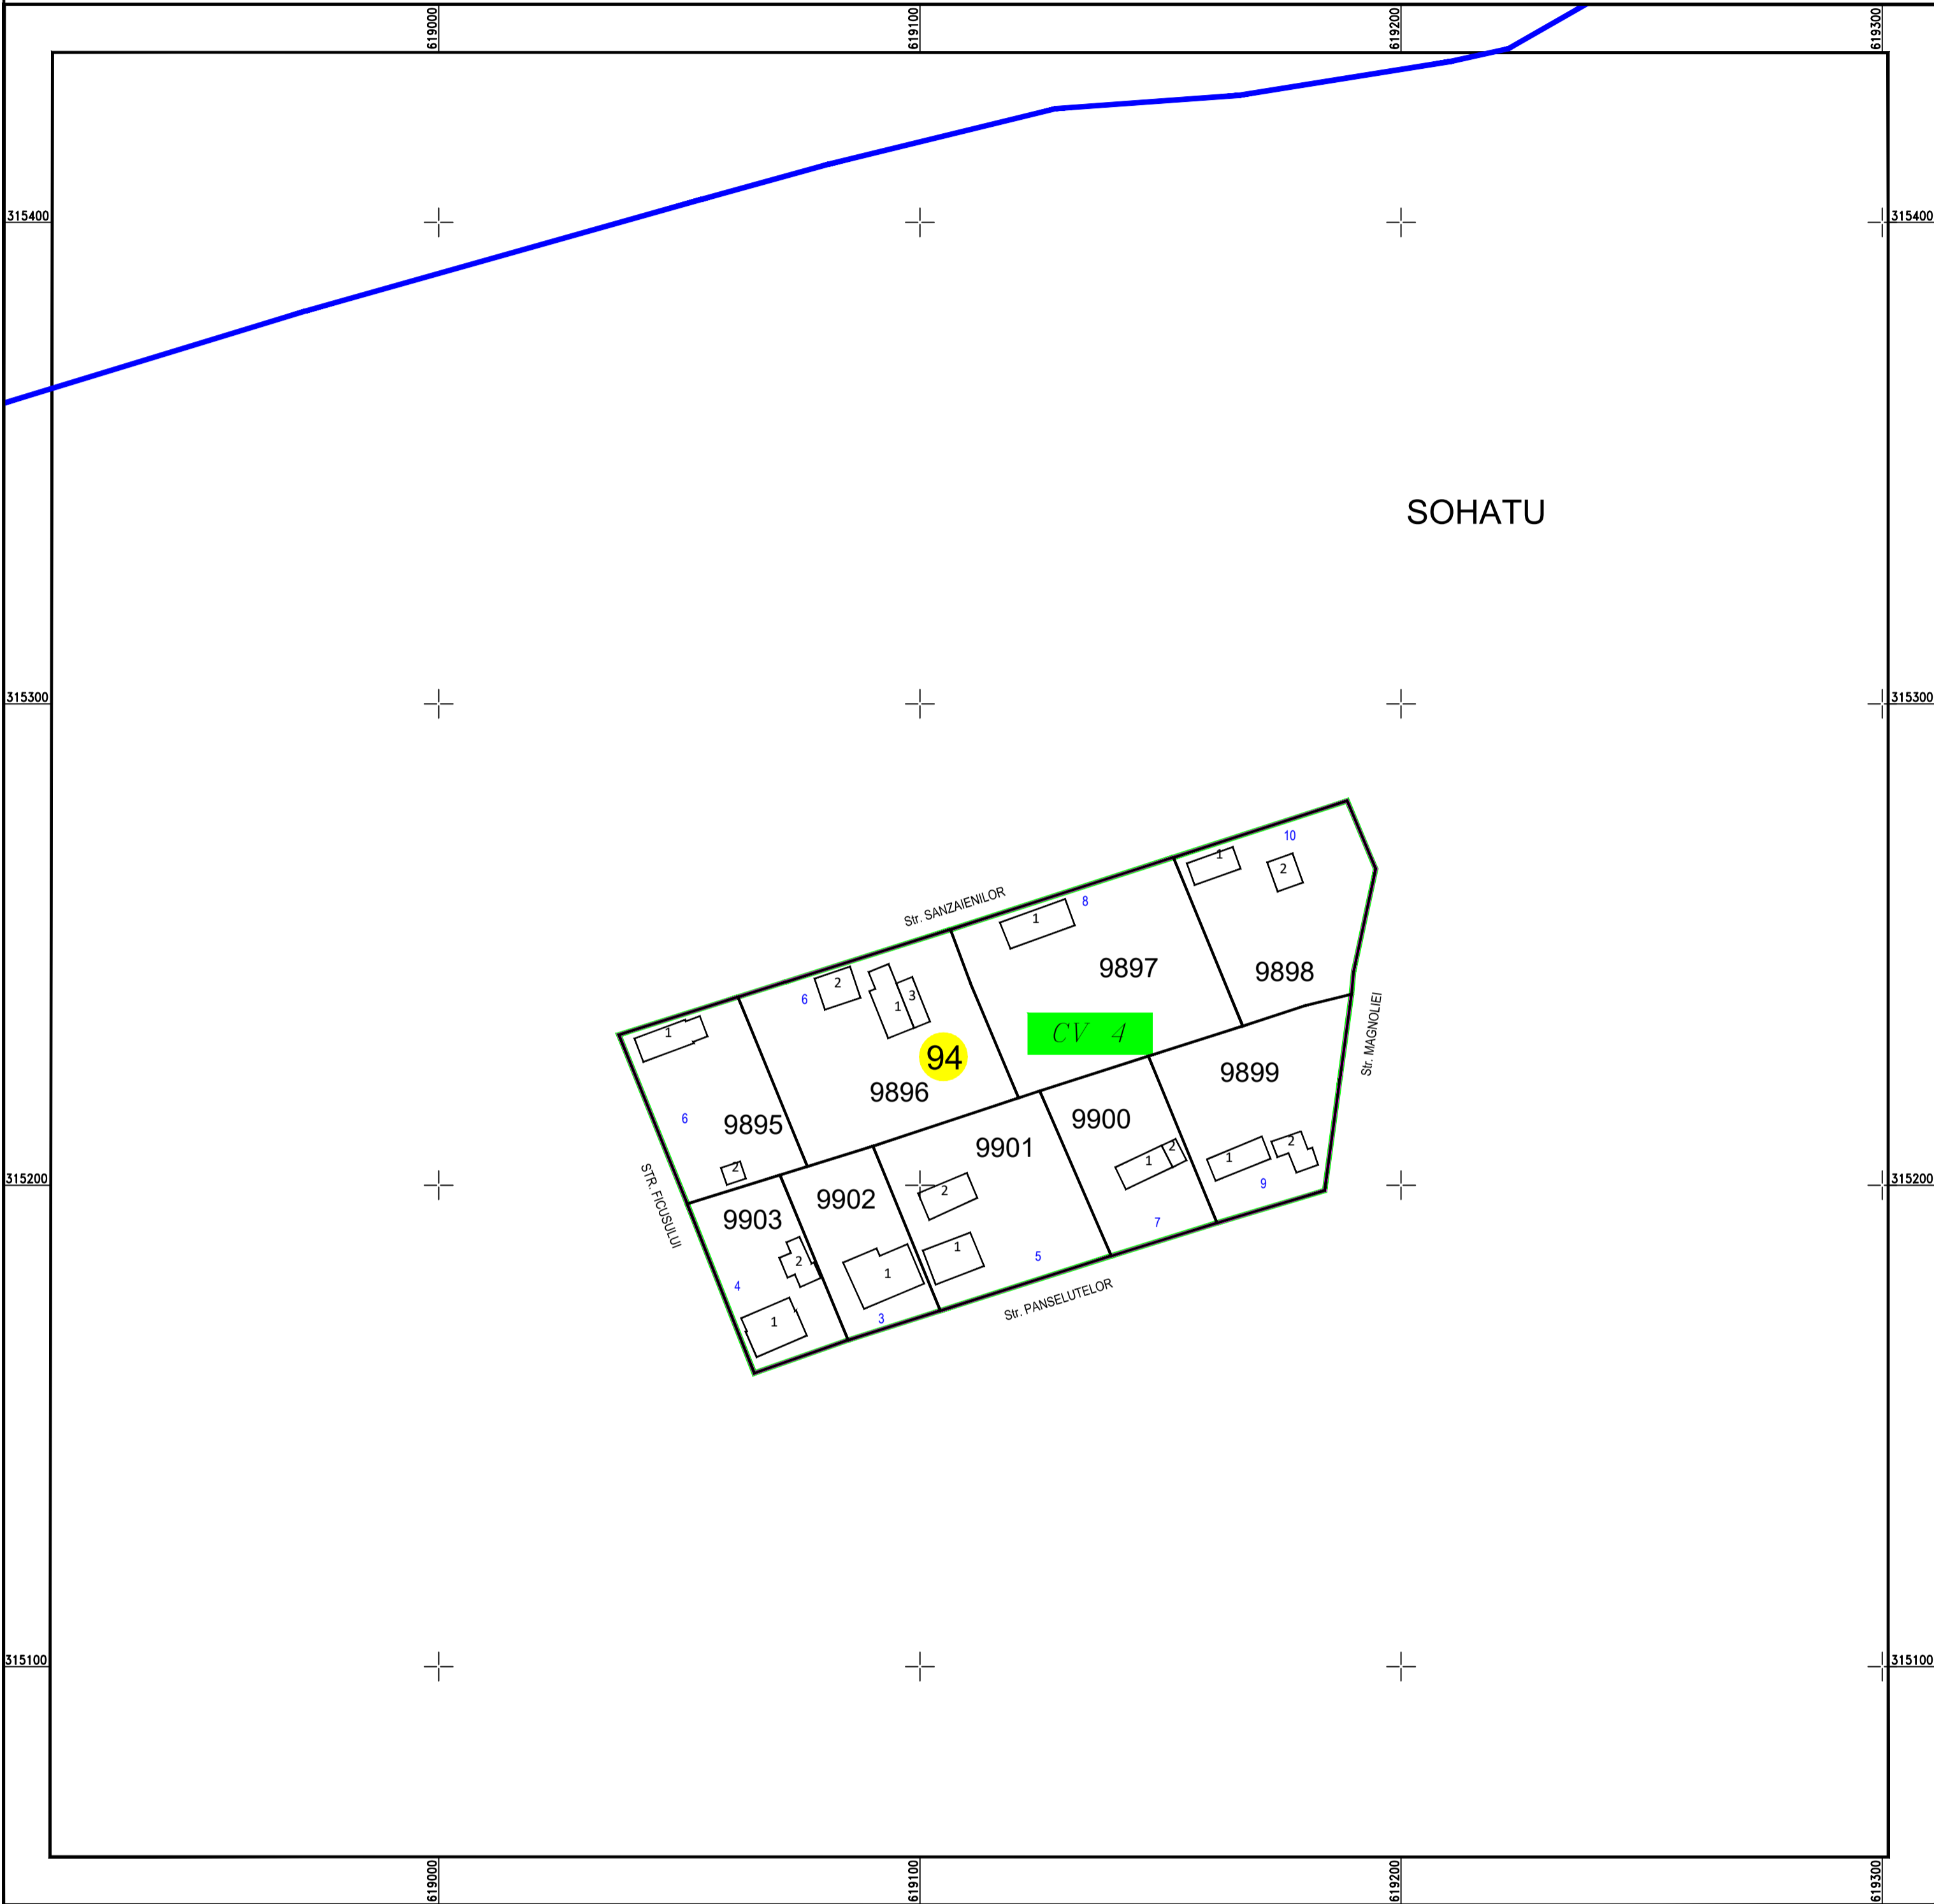

PLAN CADASTRAL

U.A.T. Sohatu, județul CALARASI, Sector Cadastral: 94

Planșa 1
Spre publicare

Scara 1:1000
Sistem de proiecție STEREO' 1970

SC Komora
Engineering
SRL

Schema de
racordare a planșelor

LEGENDĂ:

	Limită UAT
	Limită sector cadastral
	Limită intravilan
	Limită tarla
	Limită imobil
	Limită constructii
	Număr tarla
	Număr constructii
	Număr sector cadastral
	ID imobil