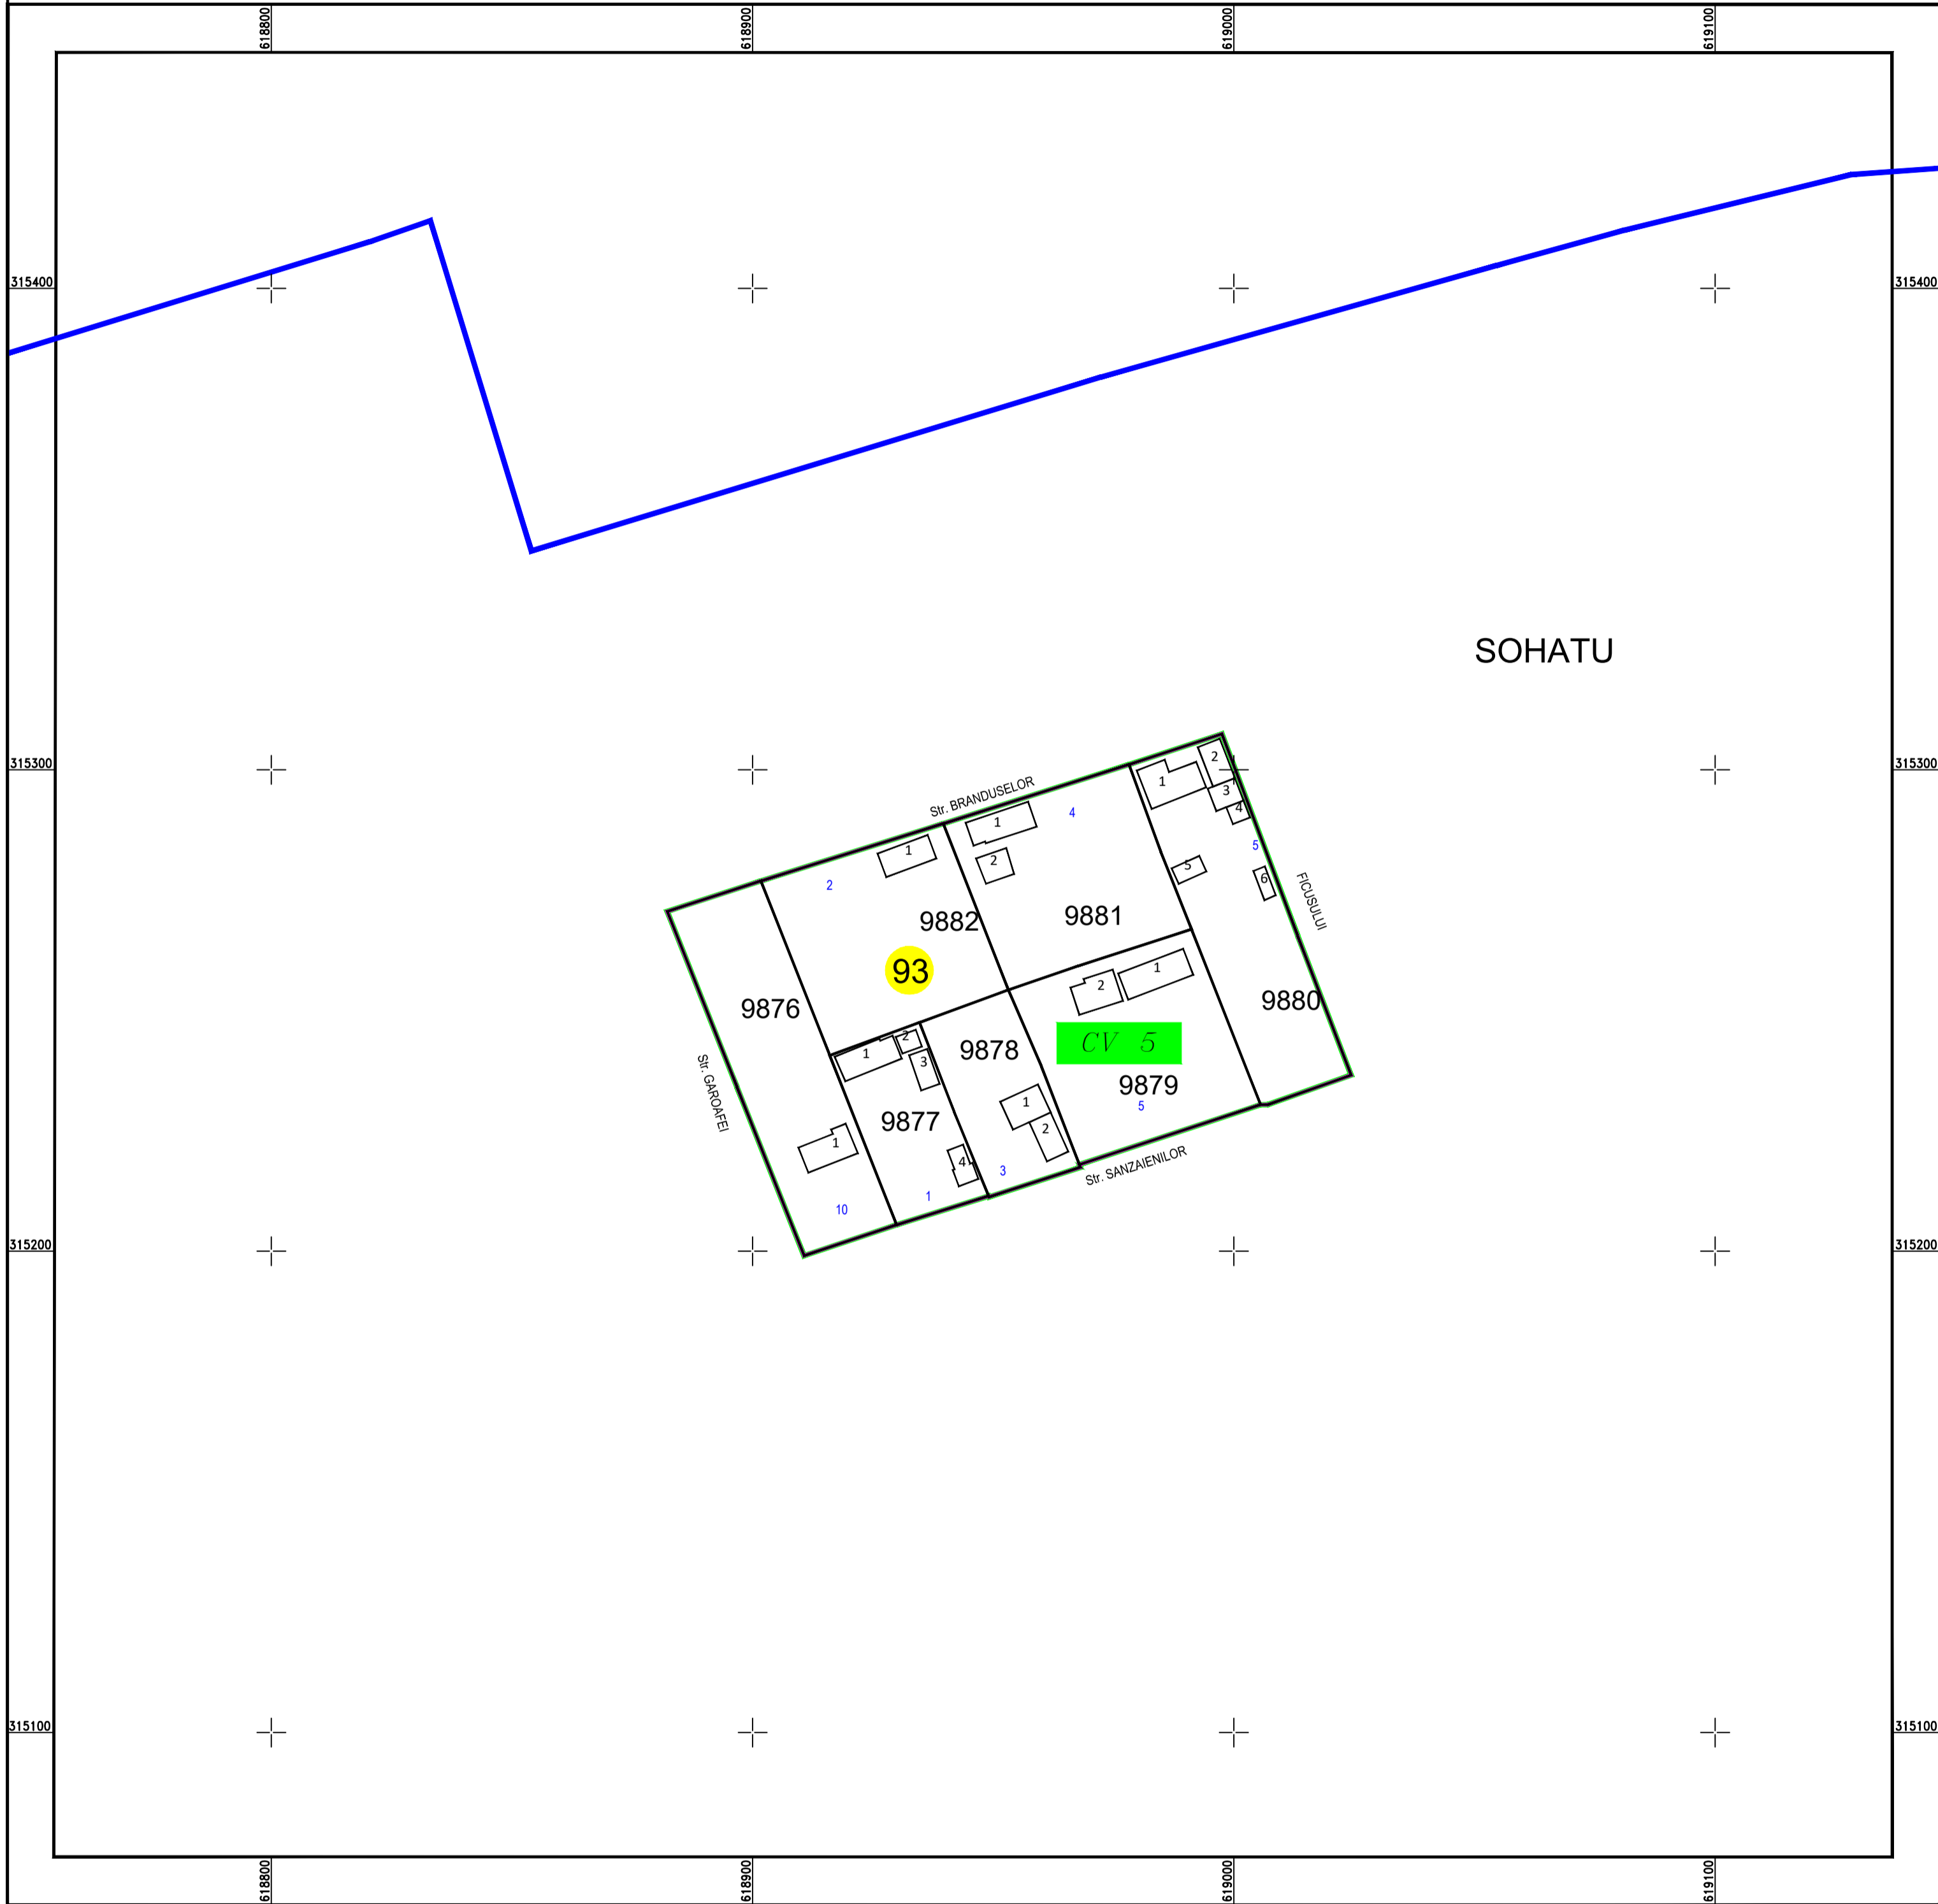

PLAN CADASTRAL

U.A.T. Sohatu, județul CALARASI, Sector Cadastral: 93

Planșa 1
Spre publicare

Scara 1:1000
Sistem de proiecție STEREO' 1970

SC Komora
Engineering
SRL

Schema de
racordare a planșelor

LEGENDĂ:

	Limită UAT
	Limită sector cadastral
	Limită intravilan
	Limită tarla
	Limită imobil
	Limită constructii
	Număr tarla
	Număr constructii
	Număr sector cadastral
	ID imobil