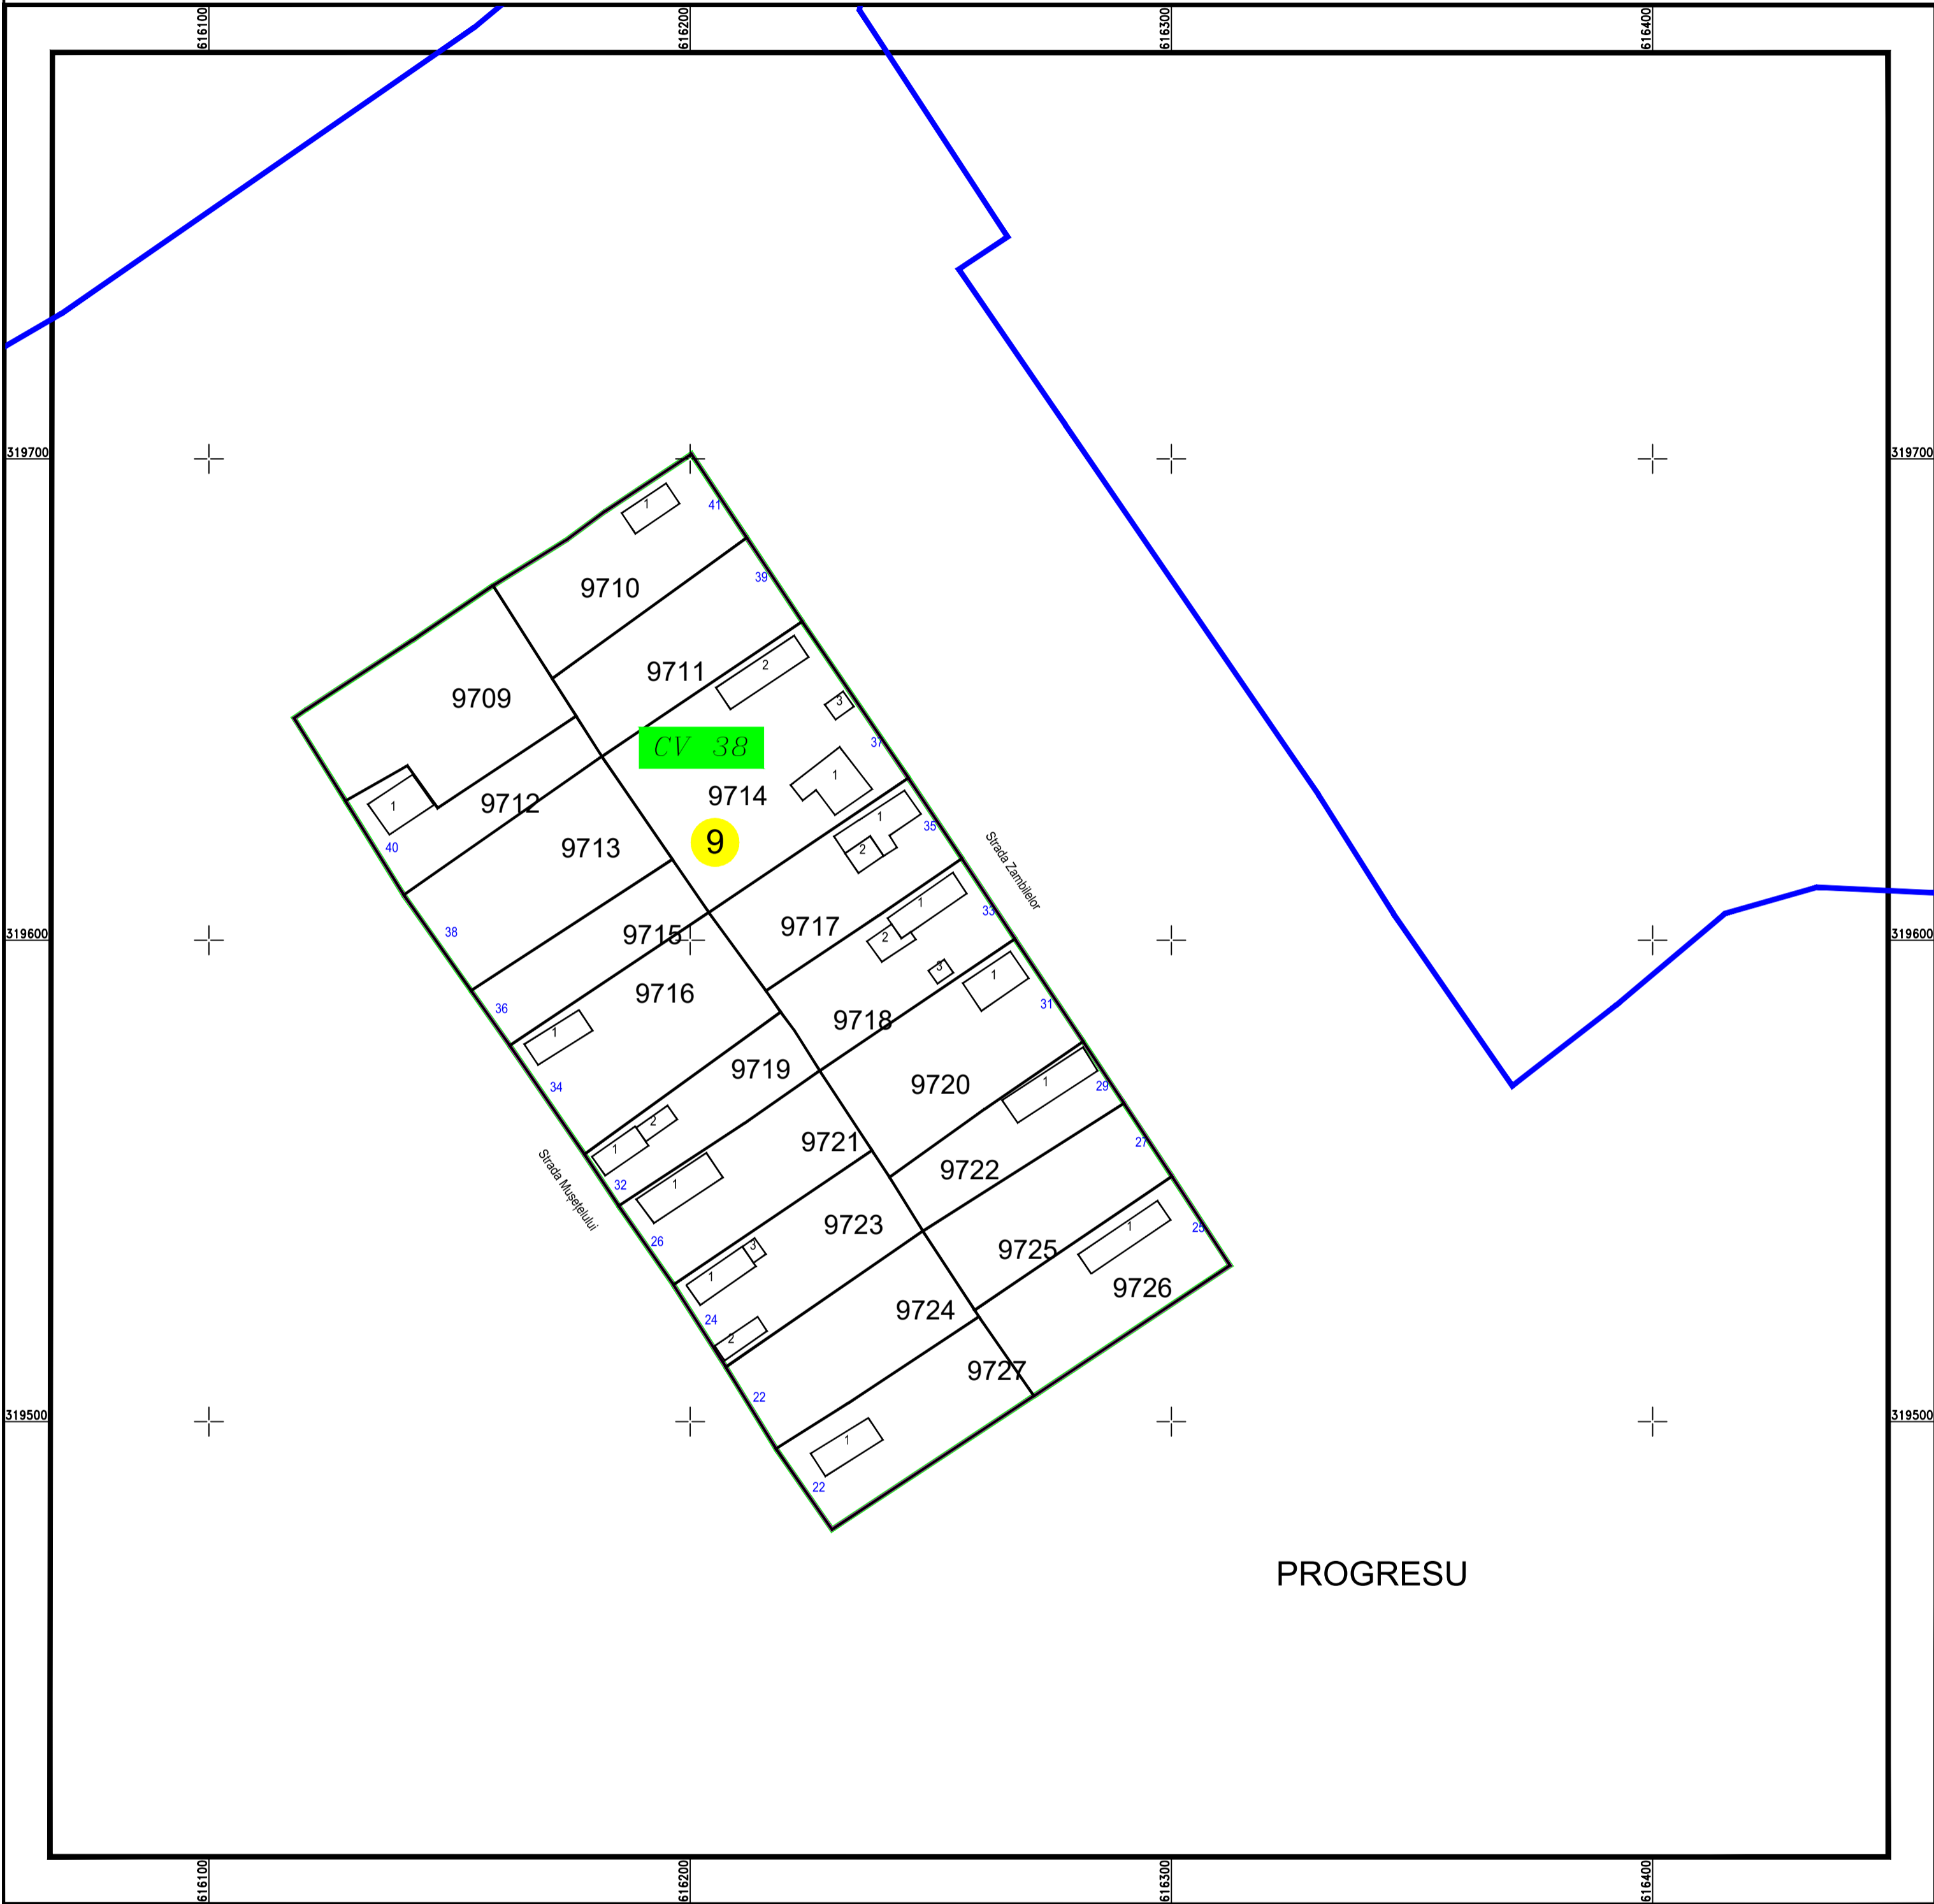

PLAN CADASTRAL

U.A.T. Sohatu, județul CALARASI, Sector Cadastral: 9

Planșa 1
Spre publicare

Scara 1:1000
Sistem de proiecție STEREO' 1970

PROGRESU

SC Komora
Engineering
SRL

Schema de
racordare a planșelor

LEGENDĂ:

	Limită UAT
	Limită sector cadastral
	Limită intravilan
	Limită tarla
	Limită imobil
	Limită constructii
	Număr tarla
	Număr constructii
	Număr sector cadastral
	ID imobil