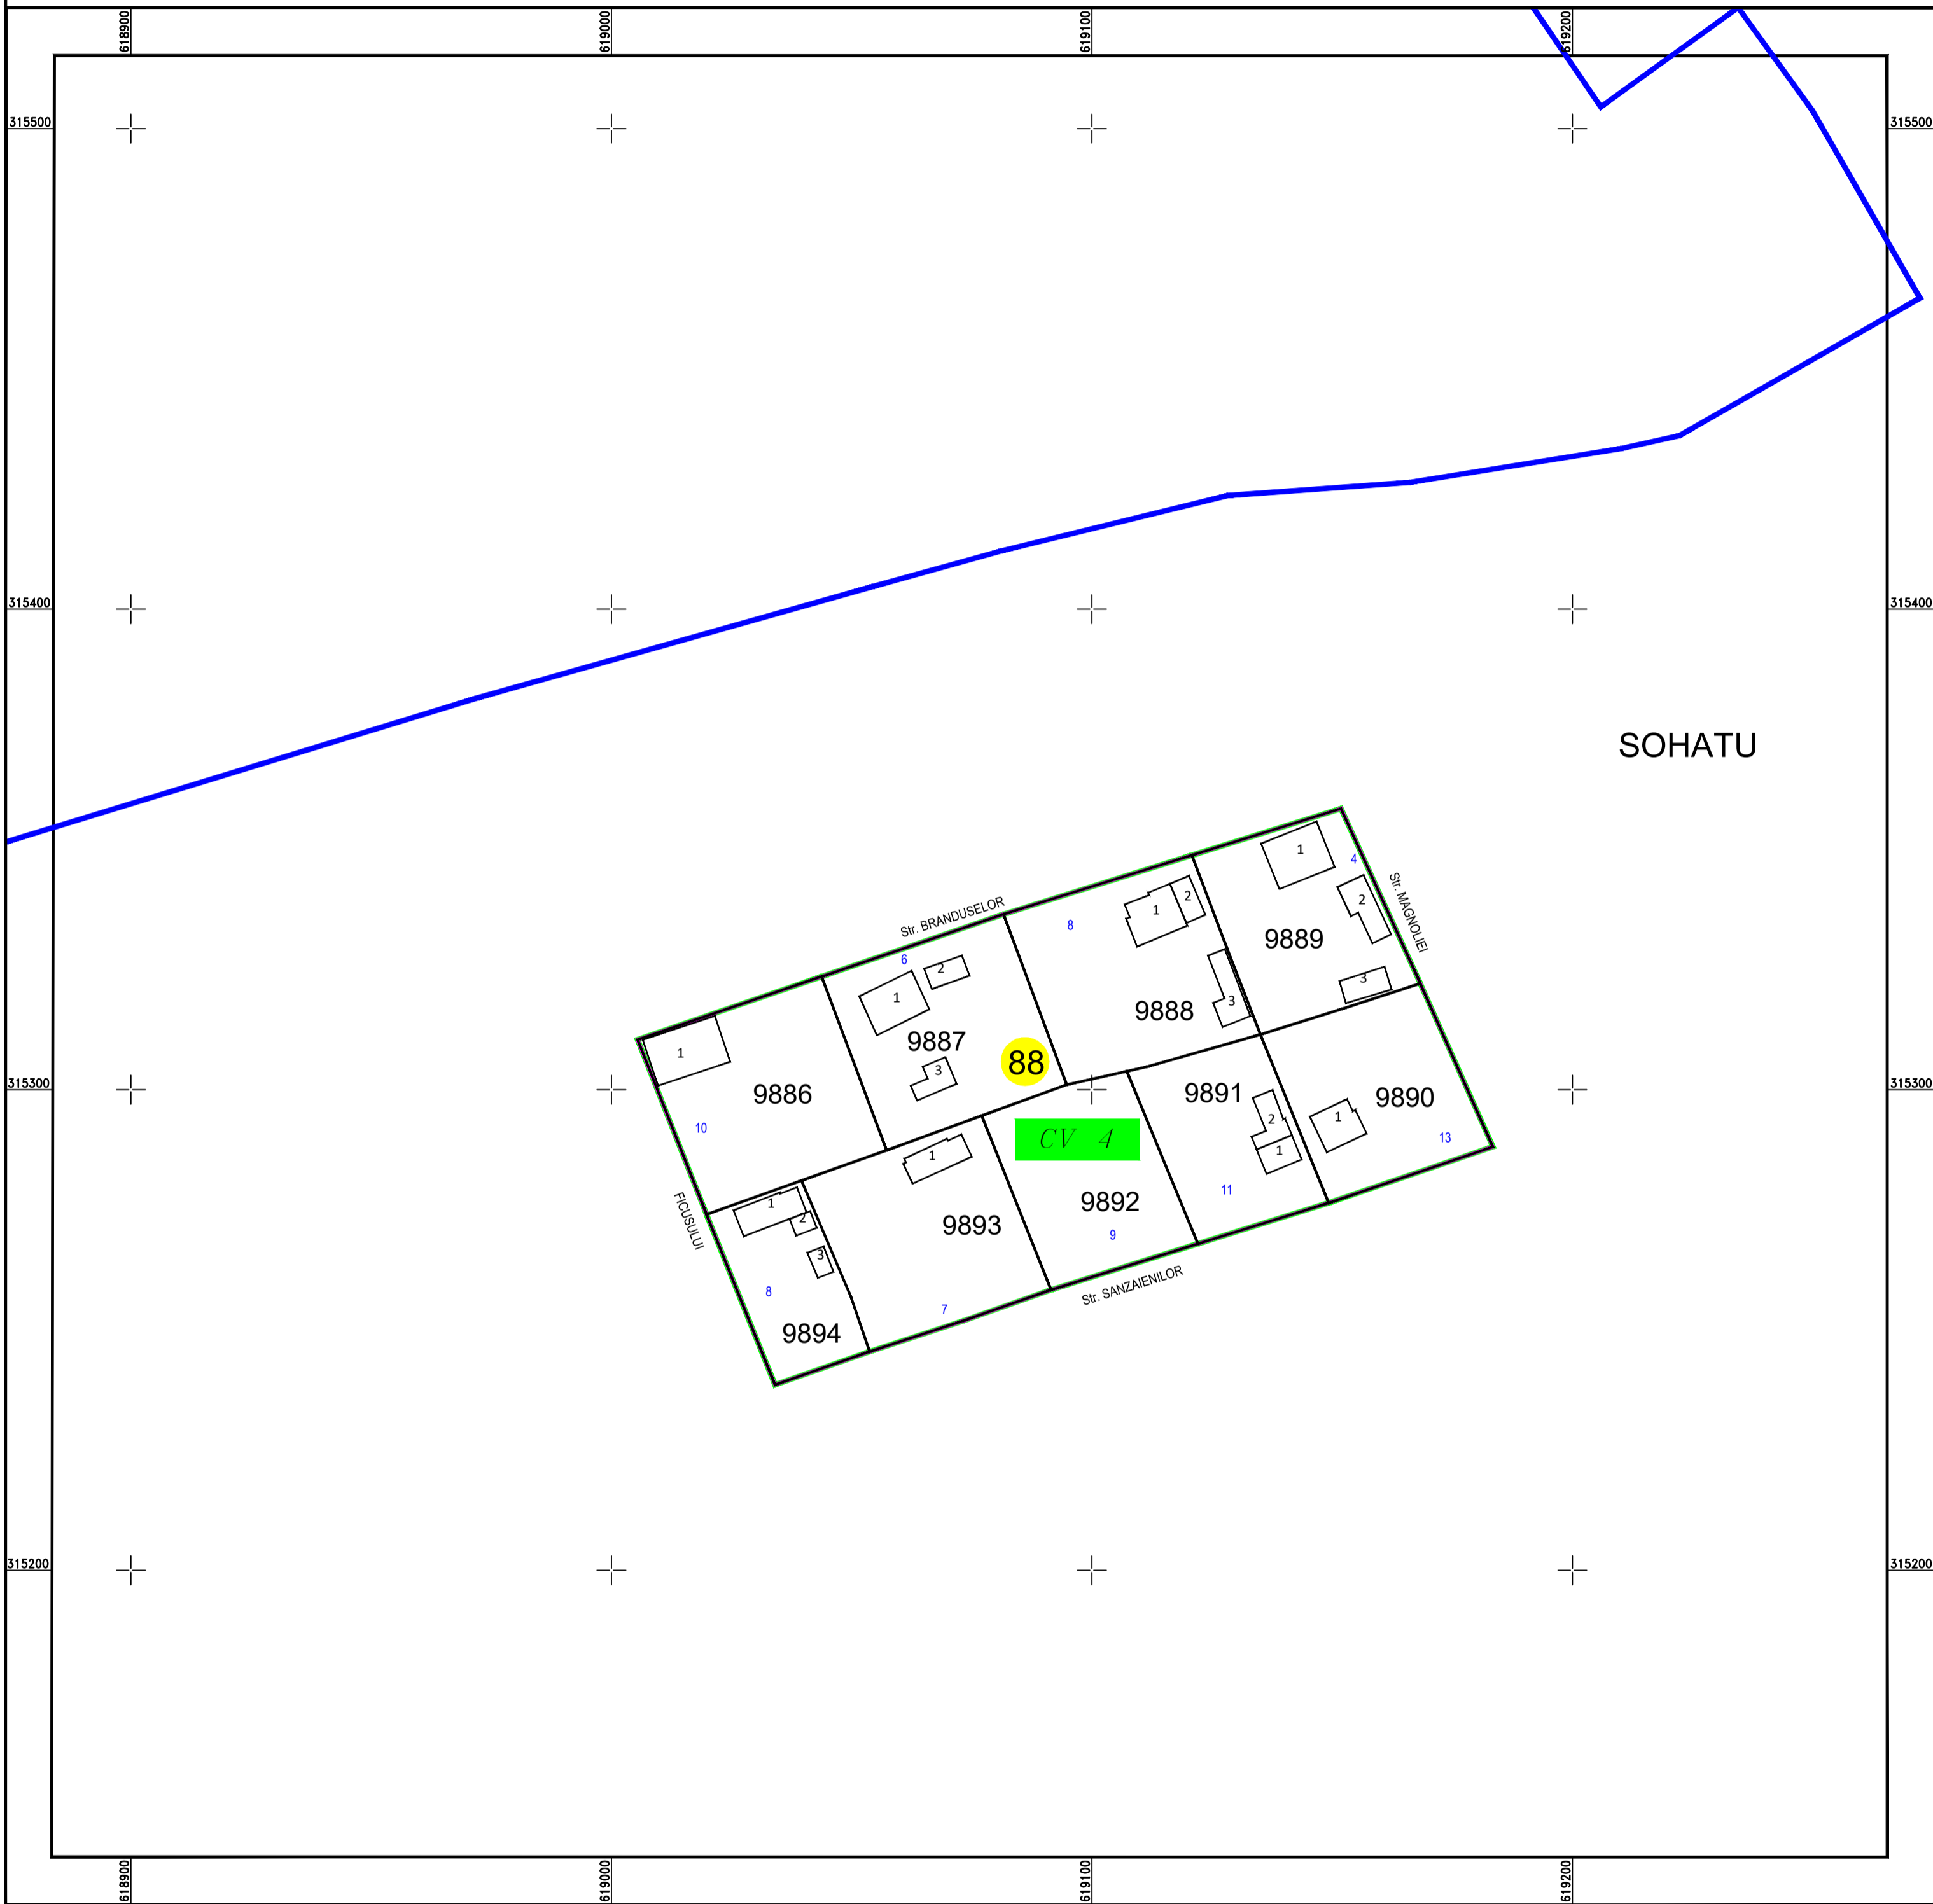

PLAN CADASTRAL

U.A.T. Sohatu, județul CALARASI, Sector Cadastral: 88

Planșa 1
Spre publicare

Scara 1:1000
Sistem de proiecție STEREO' 1970

SOHATU

SC Komora
Engineering
SRL

Schema de
racordare a planșelor

LEGENDĂ:

	Limită UAT
	Limită sector cadastral
	Limită intravilan
	Limită tarla
	Limită imobil
	Limită constructii
	Număr tarla
	Număr constructii
	Număr sector cadastral
	ID imobil