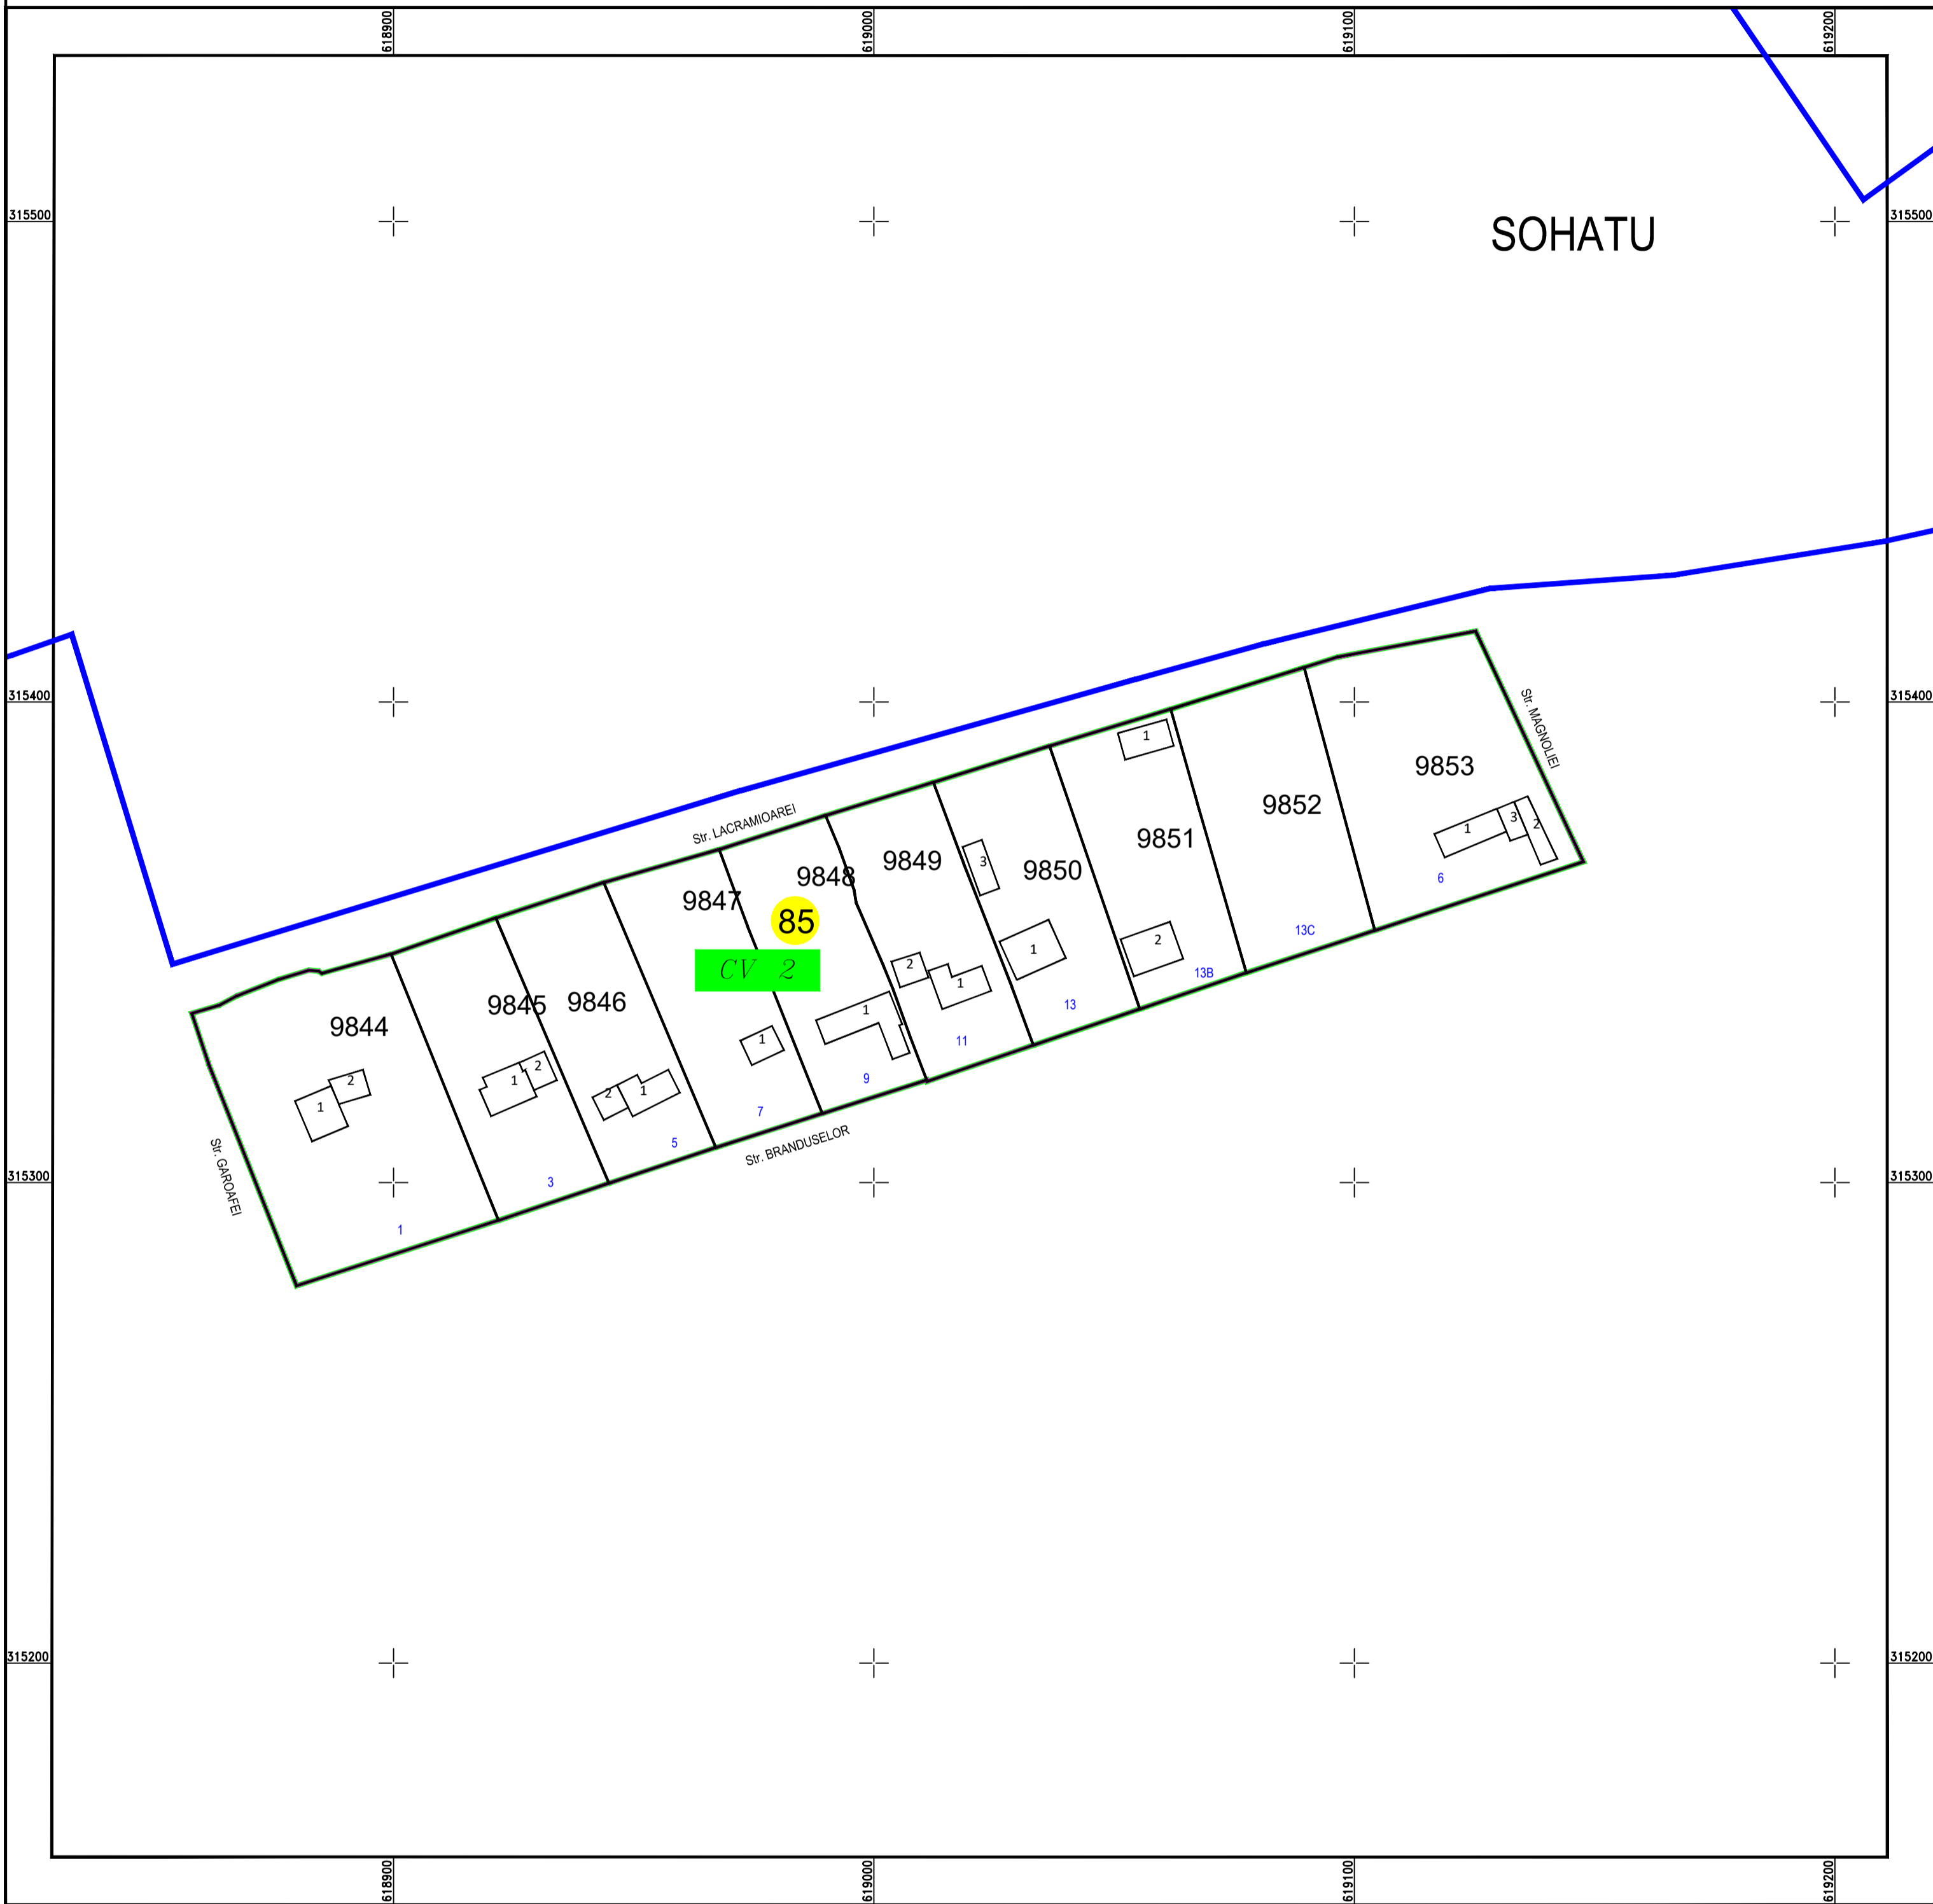

# PLAN CADASTRAL

U.A.T. Sohatu, județul CALARASI, Sector Cadastral: 85

Planșa 1  
Spre publicare

Scara 1:1000  
Sistem de proiecție STEREO' 1970

SC Komora  
Engineering  
SRL

Schema de  
racordare a planșelor

### LEGENDĂ:

	Limită UAT
	Limită sector cadastral
	Limită intravilan
	Limită tarla
	Limită imobil
	Limită constructii
	Număr tarla
	Număr constructii
	Număr sector cadastral
	ID imobil