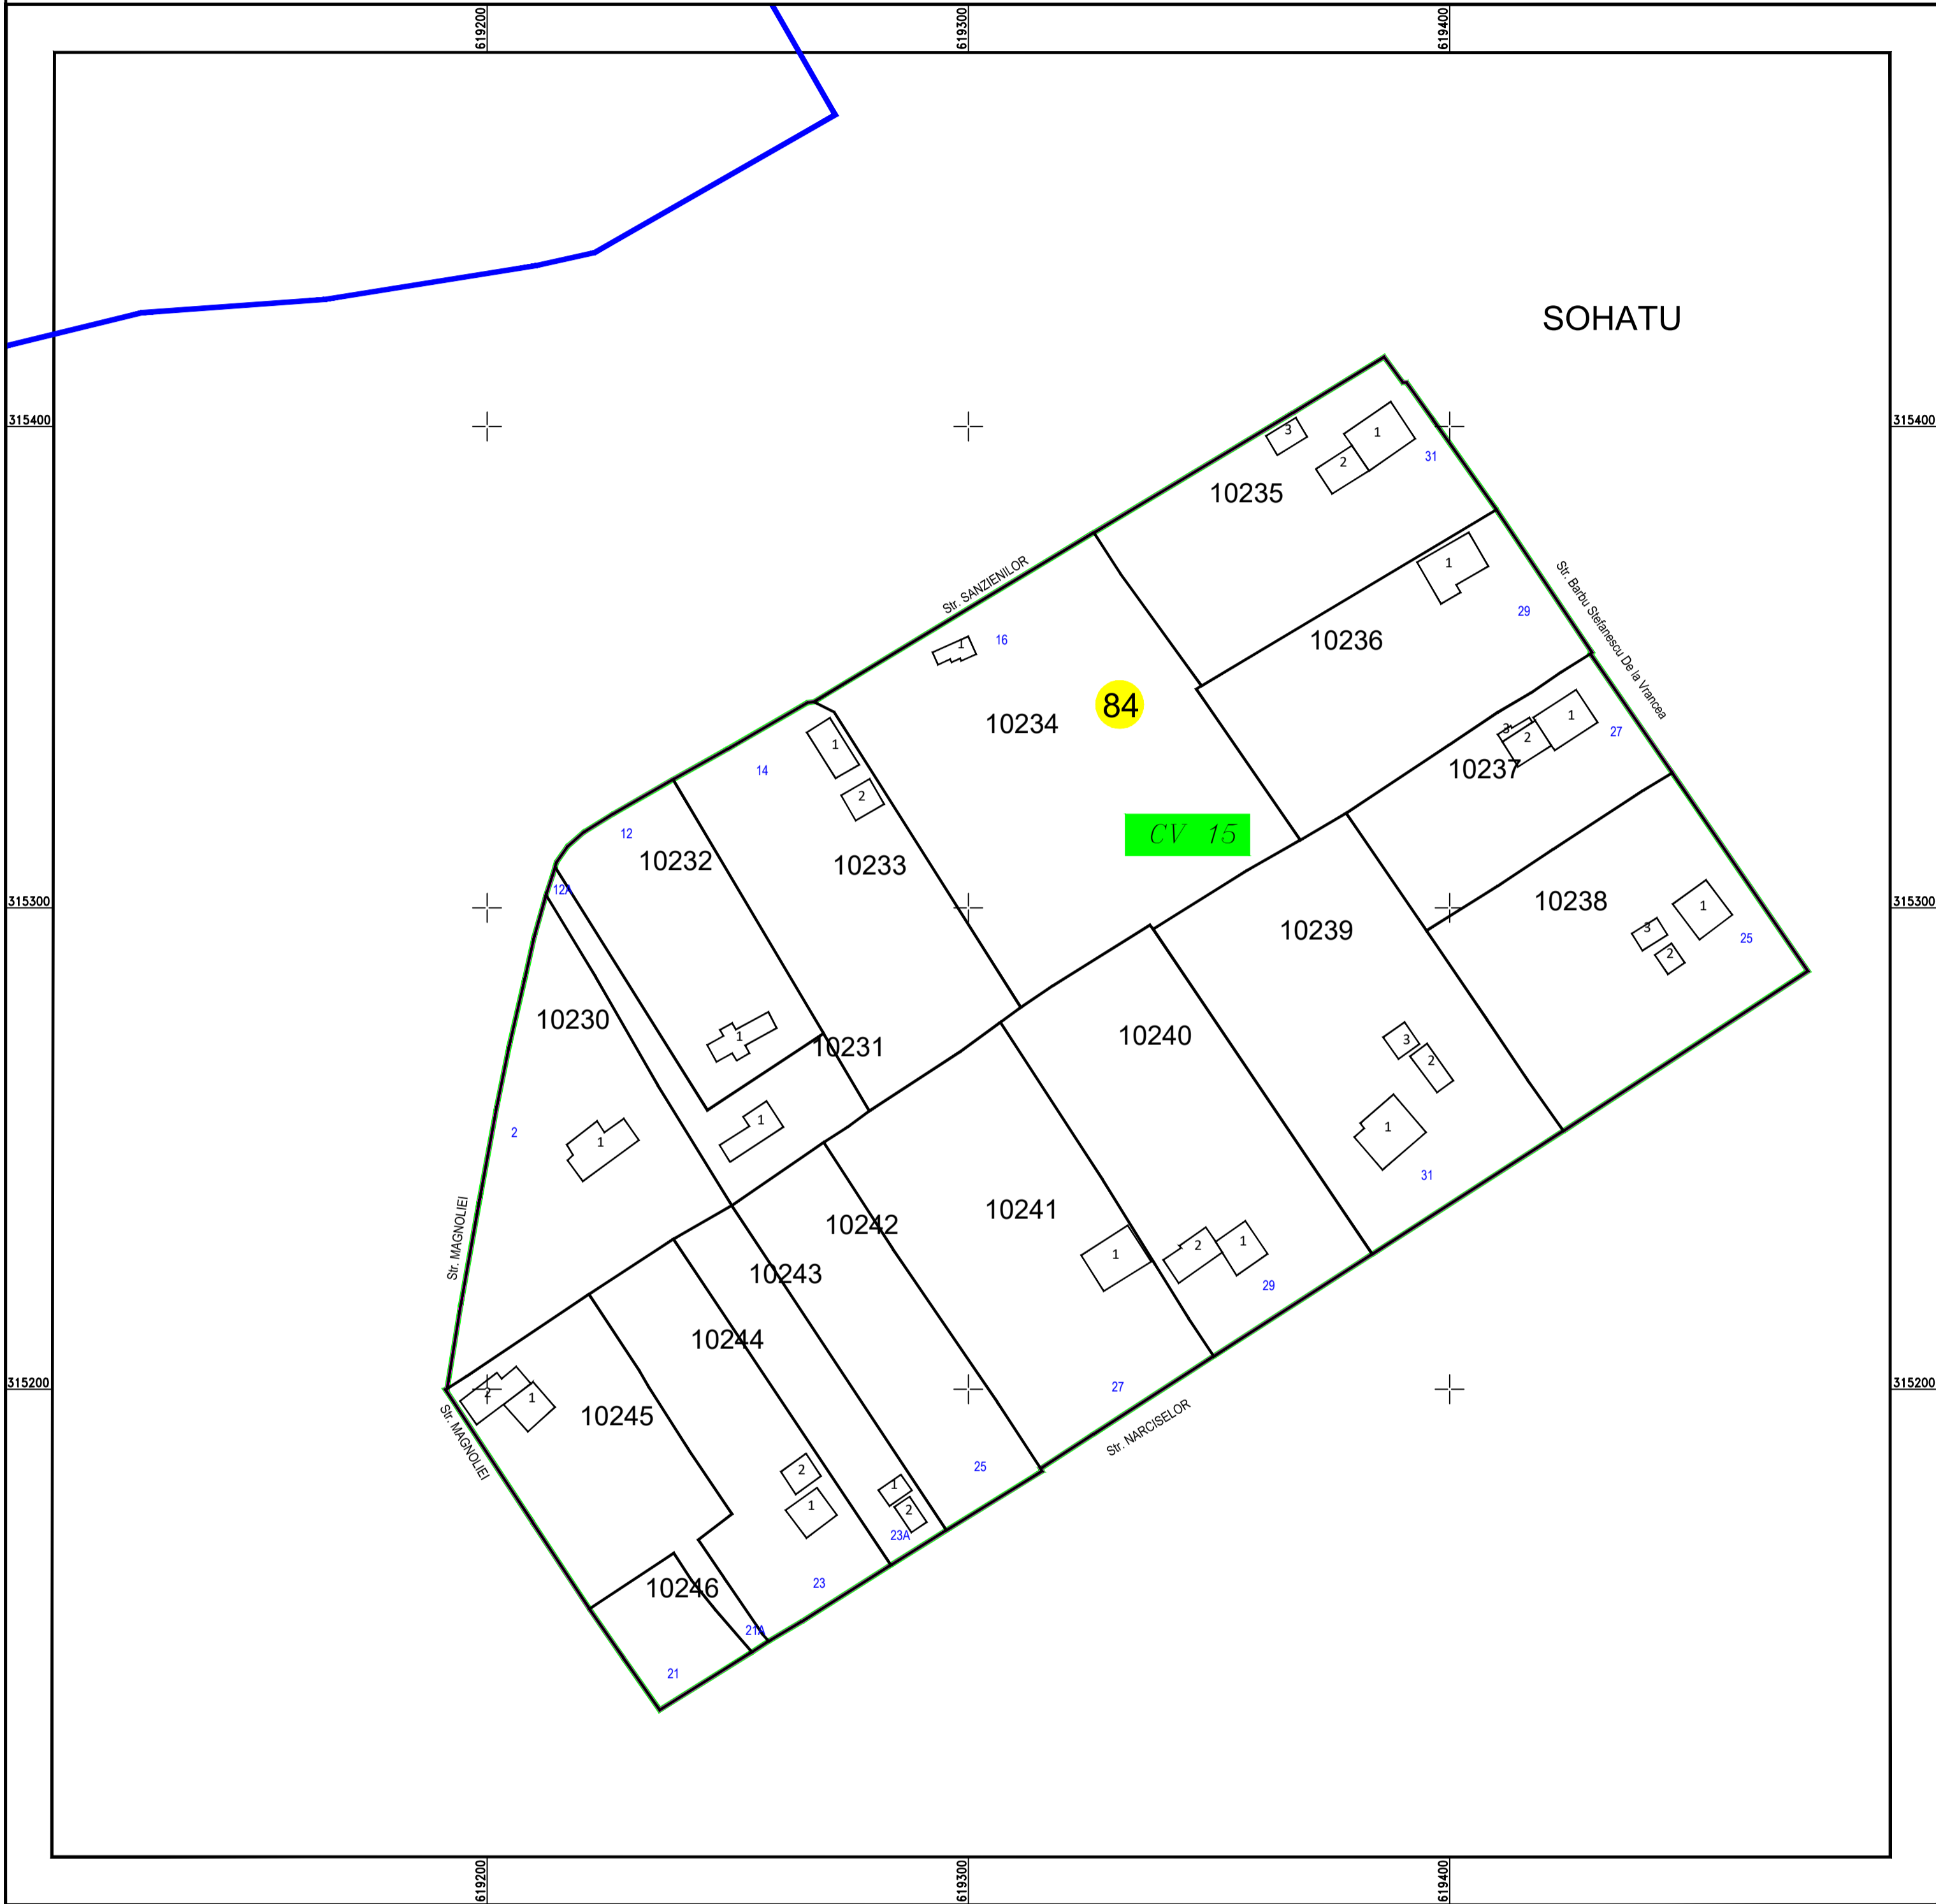

PLAN CADASTRAL

U.A.T. Sohatu, județul CALARASI, Sector Cadastral: 84

Planșa 1
Spre publicare

Scara 1:1000
Sistem de proiecție STEREO' 1970

SC Komora
Engineering
SRL

Schema de
racordare a planșelor

LEGENDĂ:

	Limită UAT
	Limită sector cadastral
	Limită intravilan
	Limită tarla
	Limită imobil
	Limită constructii
	Număr tarla
	Număr constructii
	Număr sector cadastral
	ID imobil