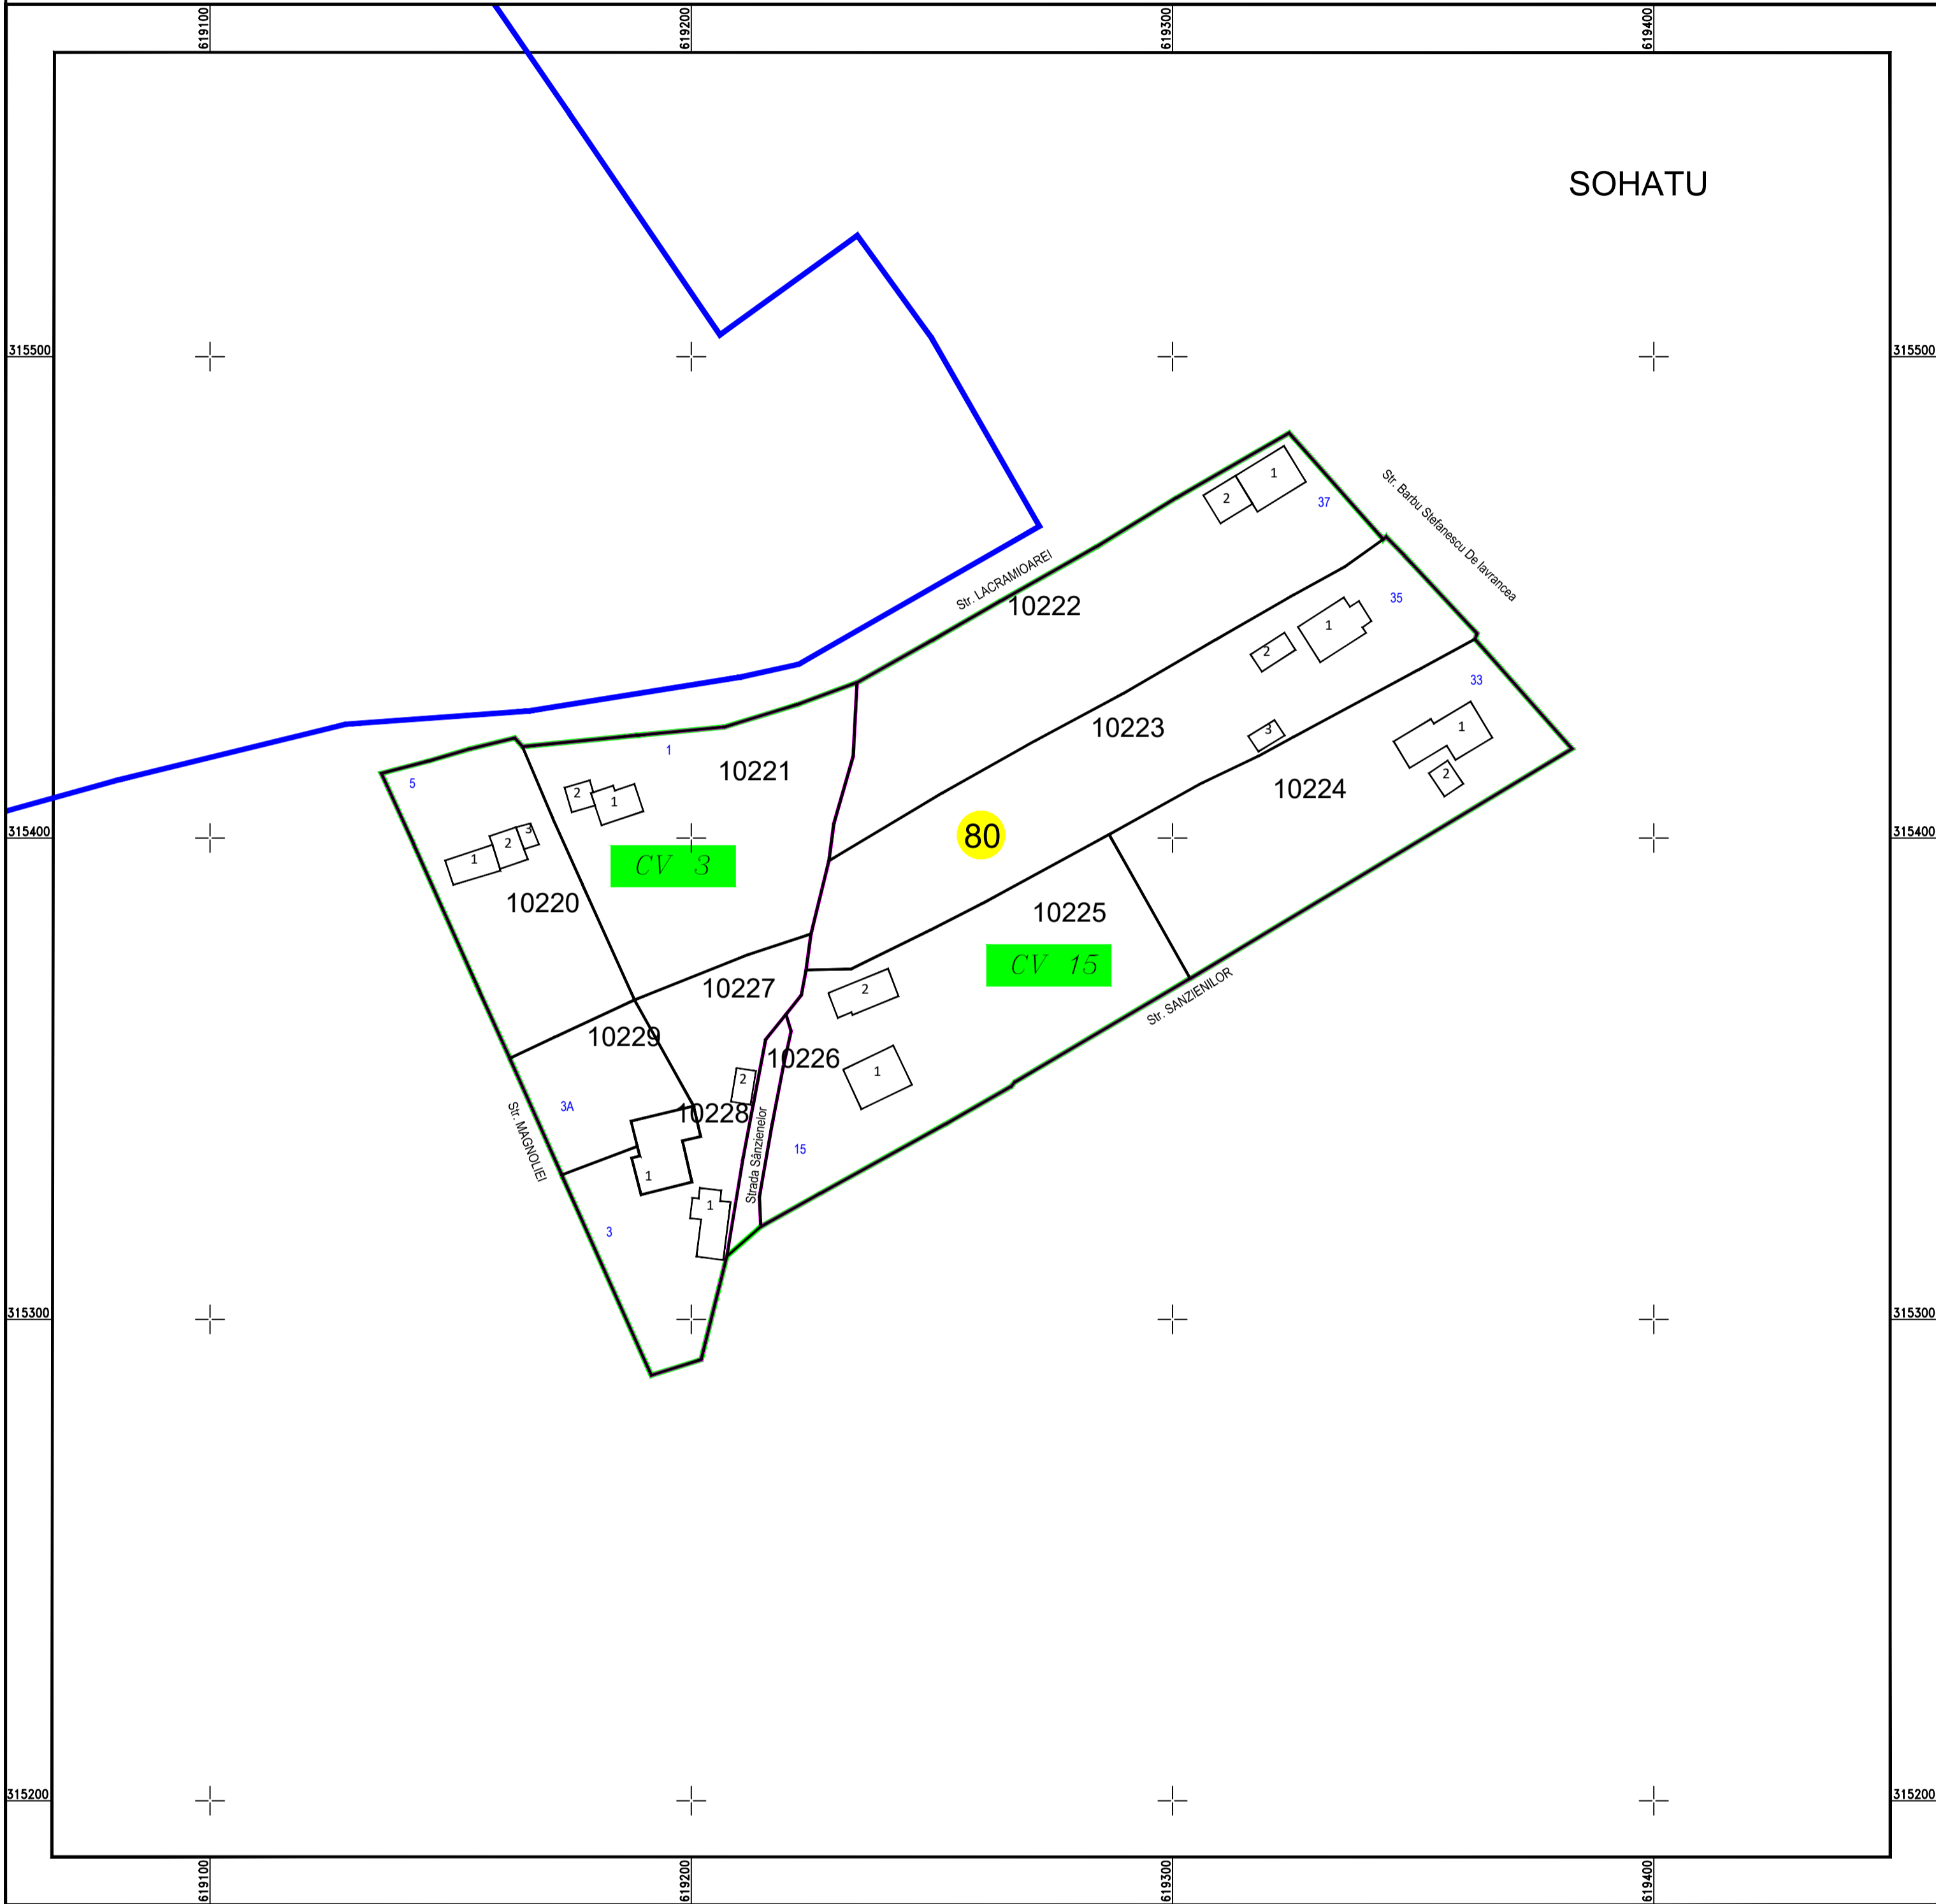

# PLAN CADASTRAL

U.A.T. Sohatu, județul CALARASI, Sector Cadastral: 80

Planșa 1  
Spre publicare

Scara 1:1000  
Sistem de proiecție STEREO' 1970

SC Komora  
Engineering  
SRL

Schema de  
racordare a planșelor

### LEGENDĂ:

|  |                         |
|--|-------------------------|
|  | Limită UAT              |
|  | Limită sector cadastral |
|  | Limită intravilan       |
|  | Limită tarla            |
|  | Limită imobil           |
|  | Limită constructii      |
|  | Număr tarla             |
|  | Număr constructii       |
|  | Număr sector cadastral  |
|  | ID imobil               |