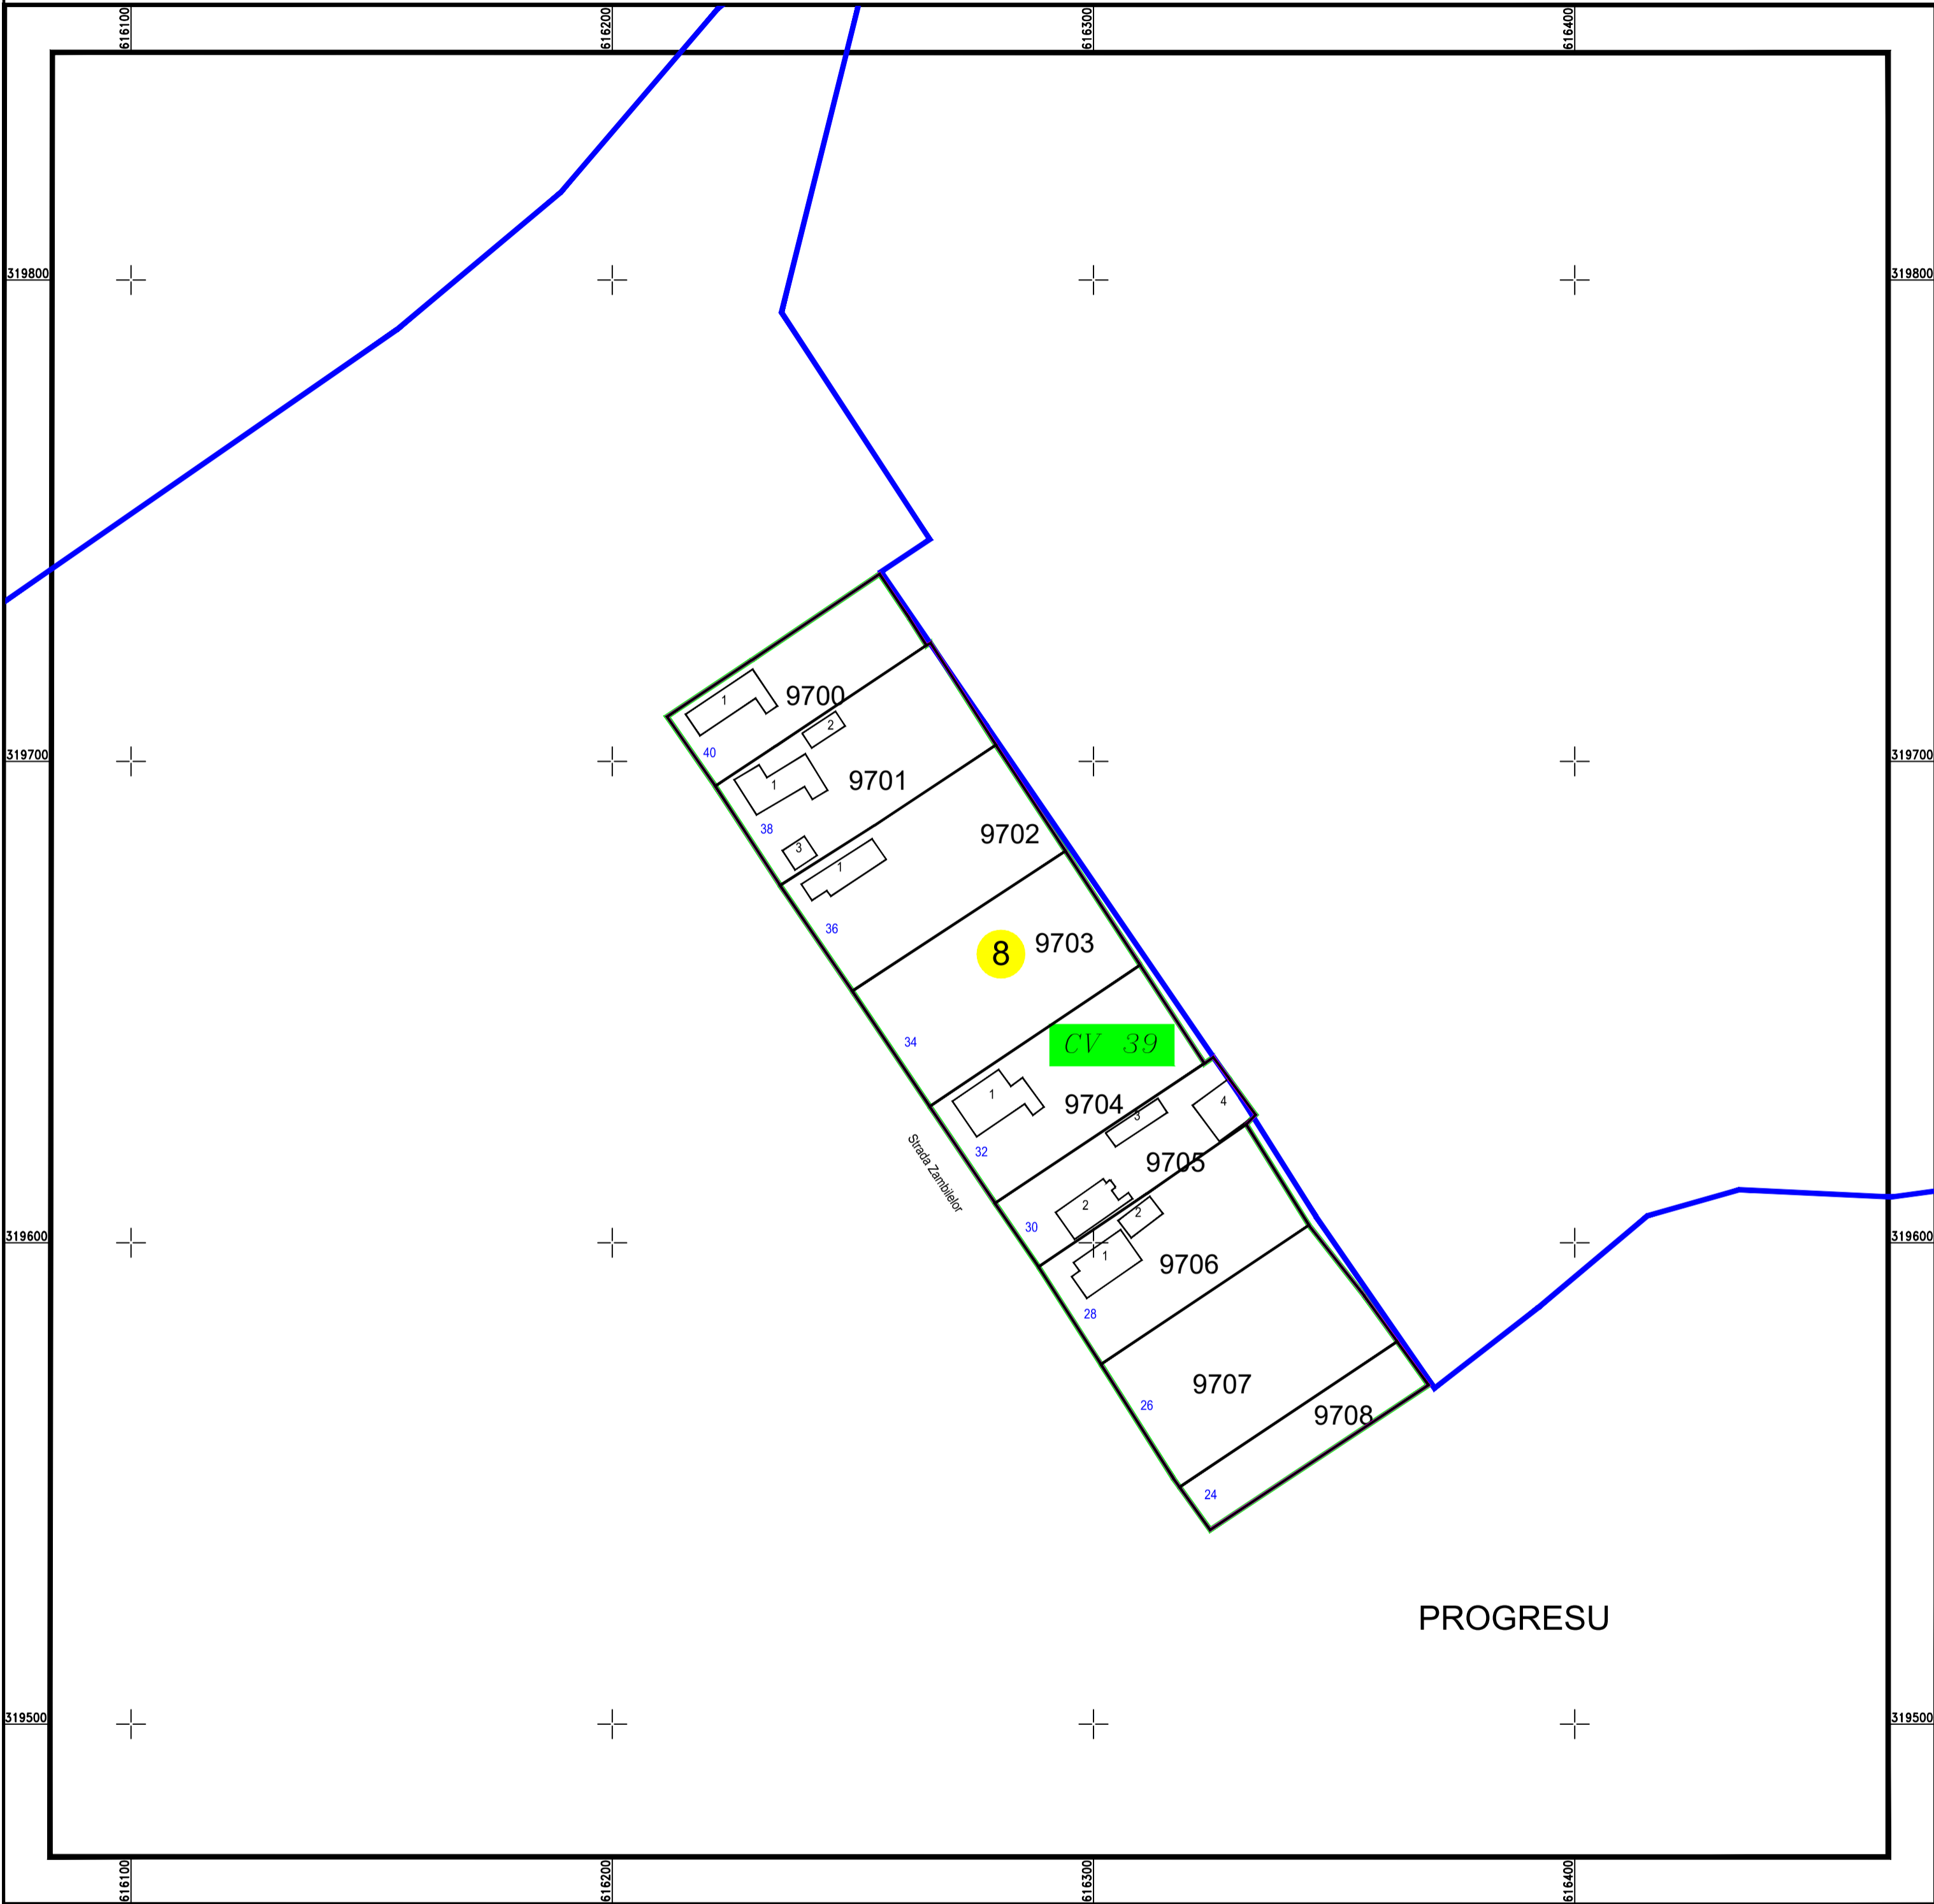

PLAN CADASTRAL

U.A.T. Sohatu, județul CALARASI, Sector Cadastral: 8

Planșa 1
Spre publicare

Scara 1:1000
Sistem de proiecție STEREO' 1970

SC Komora
Engineering
SRL

Schema de
racordare a planșelor

LEGENDĂ:

	Limită UAT
	Limită sector cadastral
	Limită intravilan
	Limită tarla
	Limită imobil
	Limită constructii
	Număr tarla
	Număr constructii
	Număr sector cadastral
	ID imobil