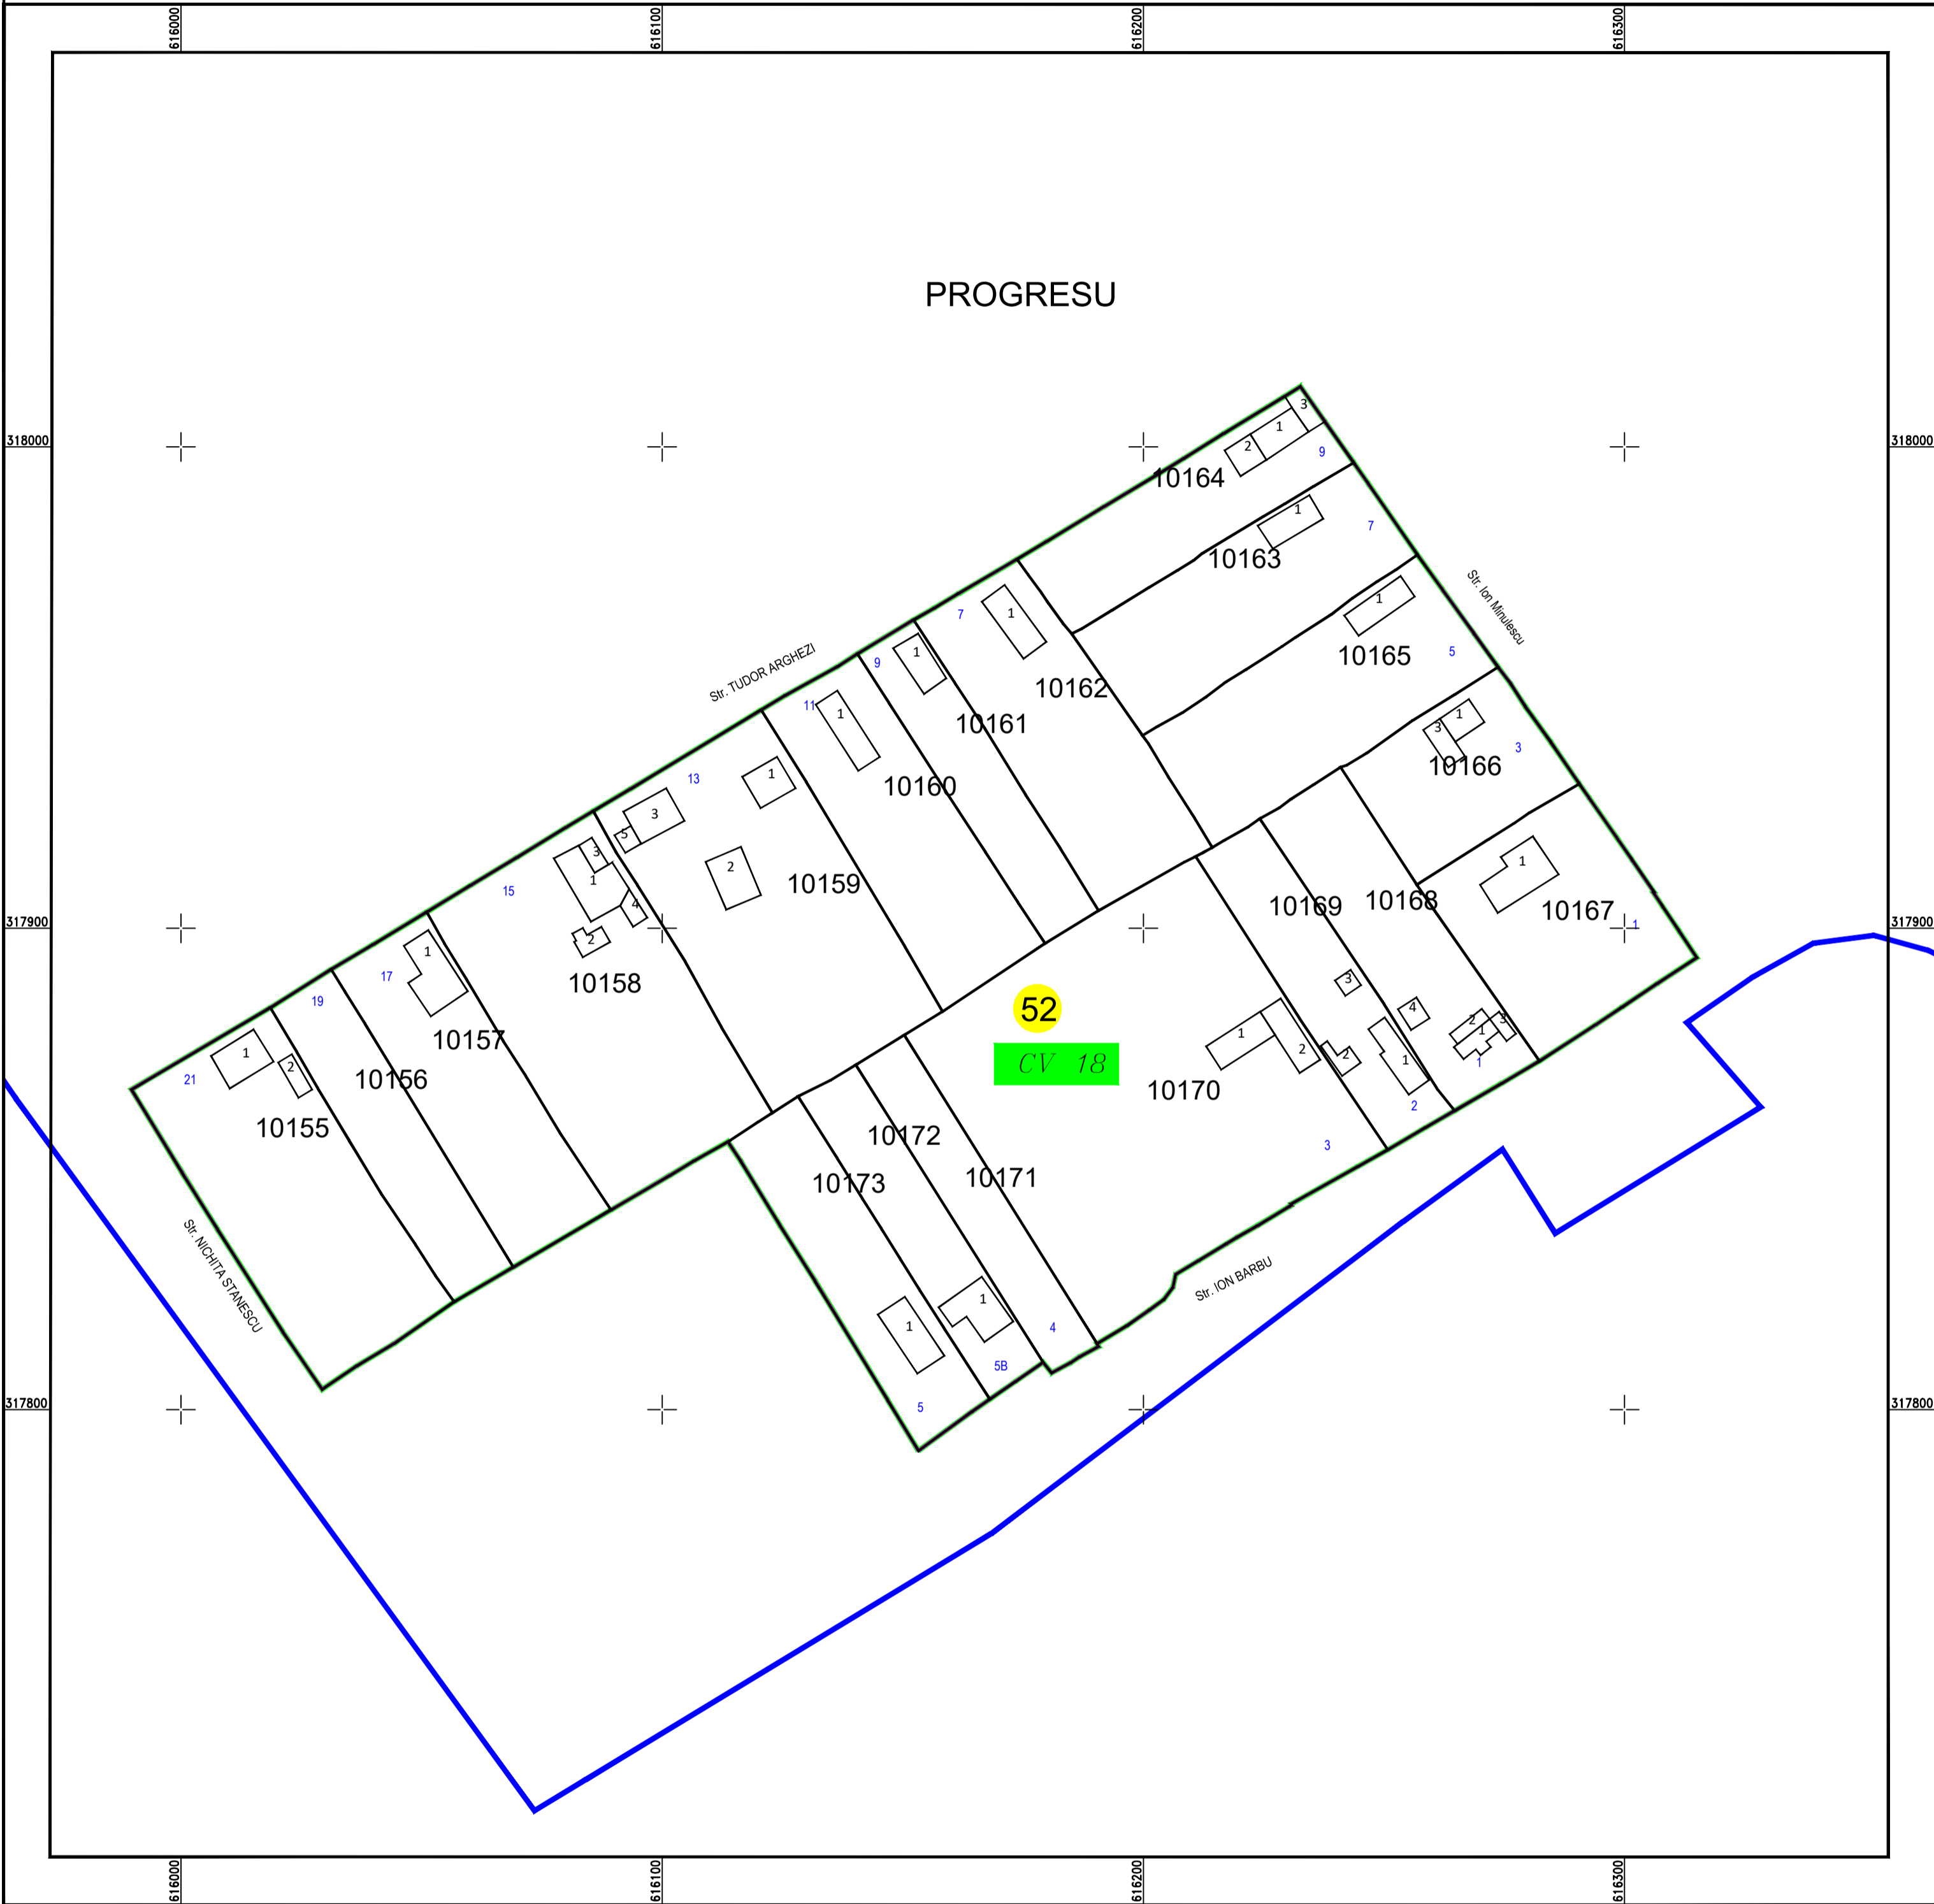

PLAN CADASTRAL

U.A.T. Sohatu, județul CALARASI, Sector Cadastral: 52

Planșa 1
Spre publicare

Scara 1:1000
Sistem de proiecție STEREO' 1970

SC Komora
Engineering
SRL

Schema de
racordare a planșelor

LEGENDĂ:

| | |
|--|-------------------------|
| | Limită UAT |
| | Limită sector cadastral |
| | Limită intravilan |
| | Limită tarla |
| | Limită imobil |
| | Limită constructii |
| | Număr tarla |
| | Număr constructii |
| | Număr sector cadastral |
| | ID imobil |