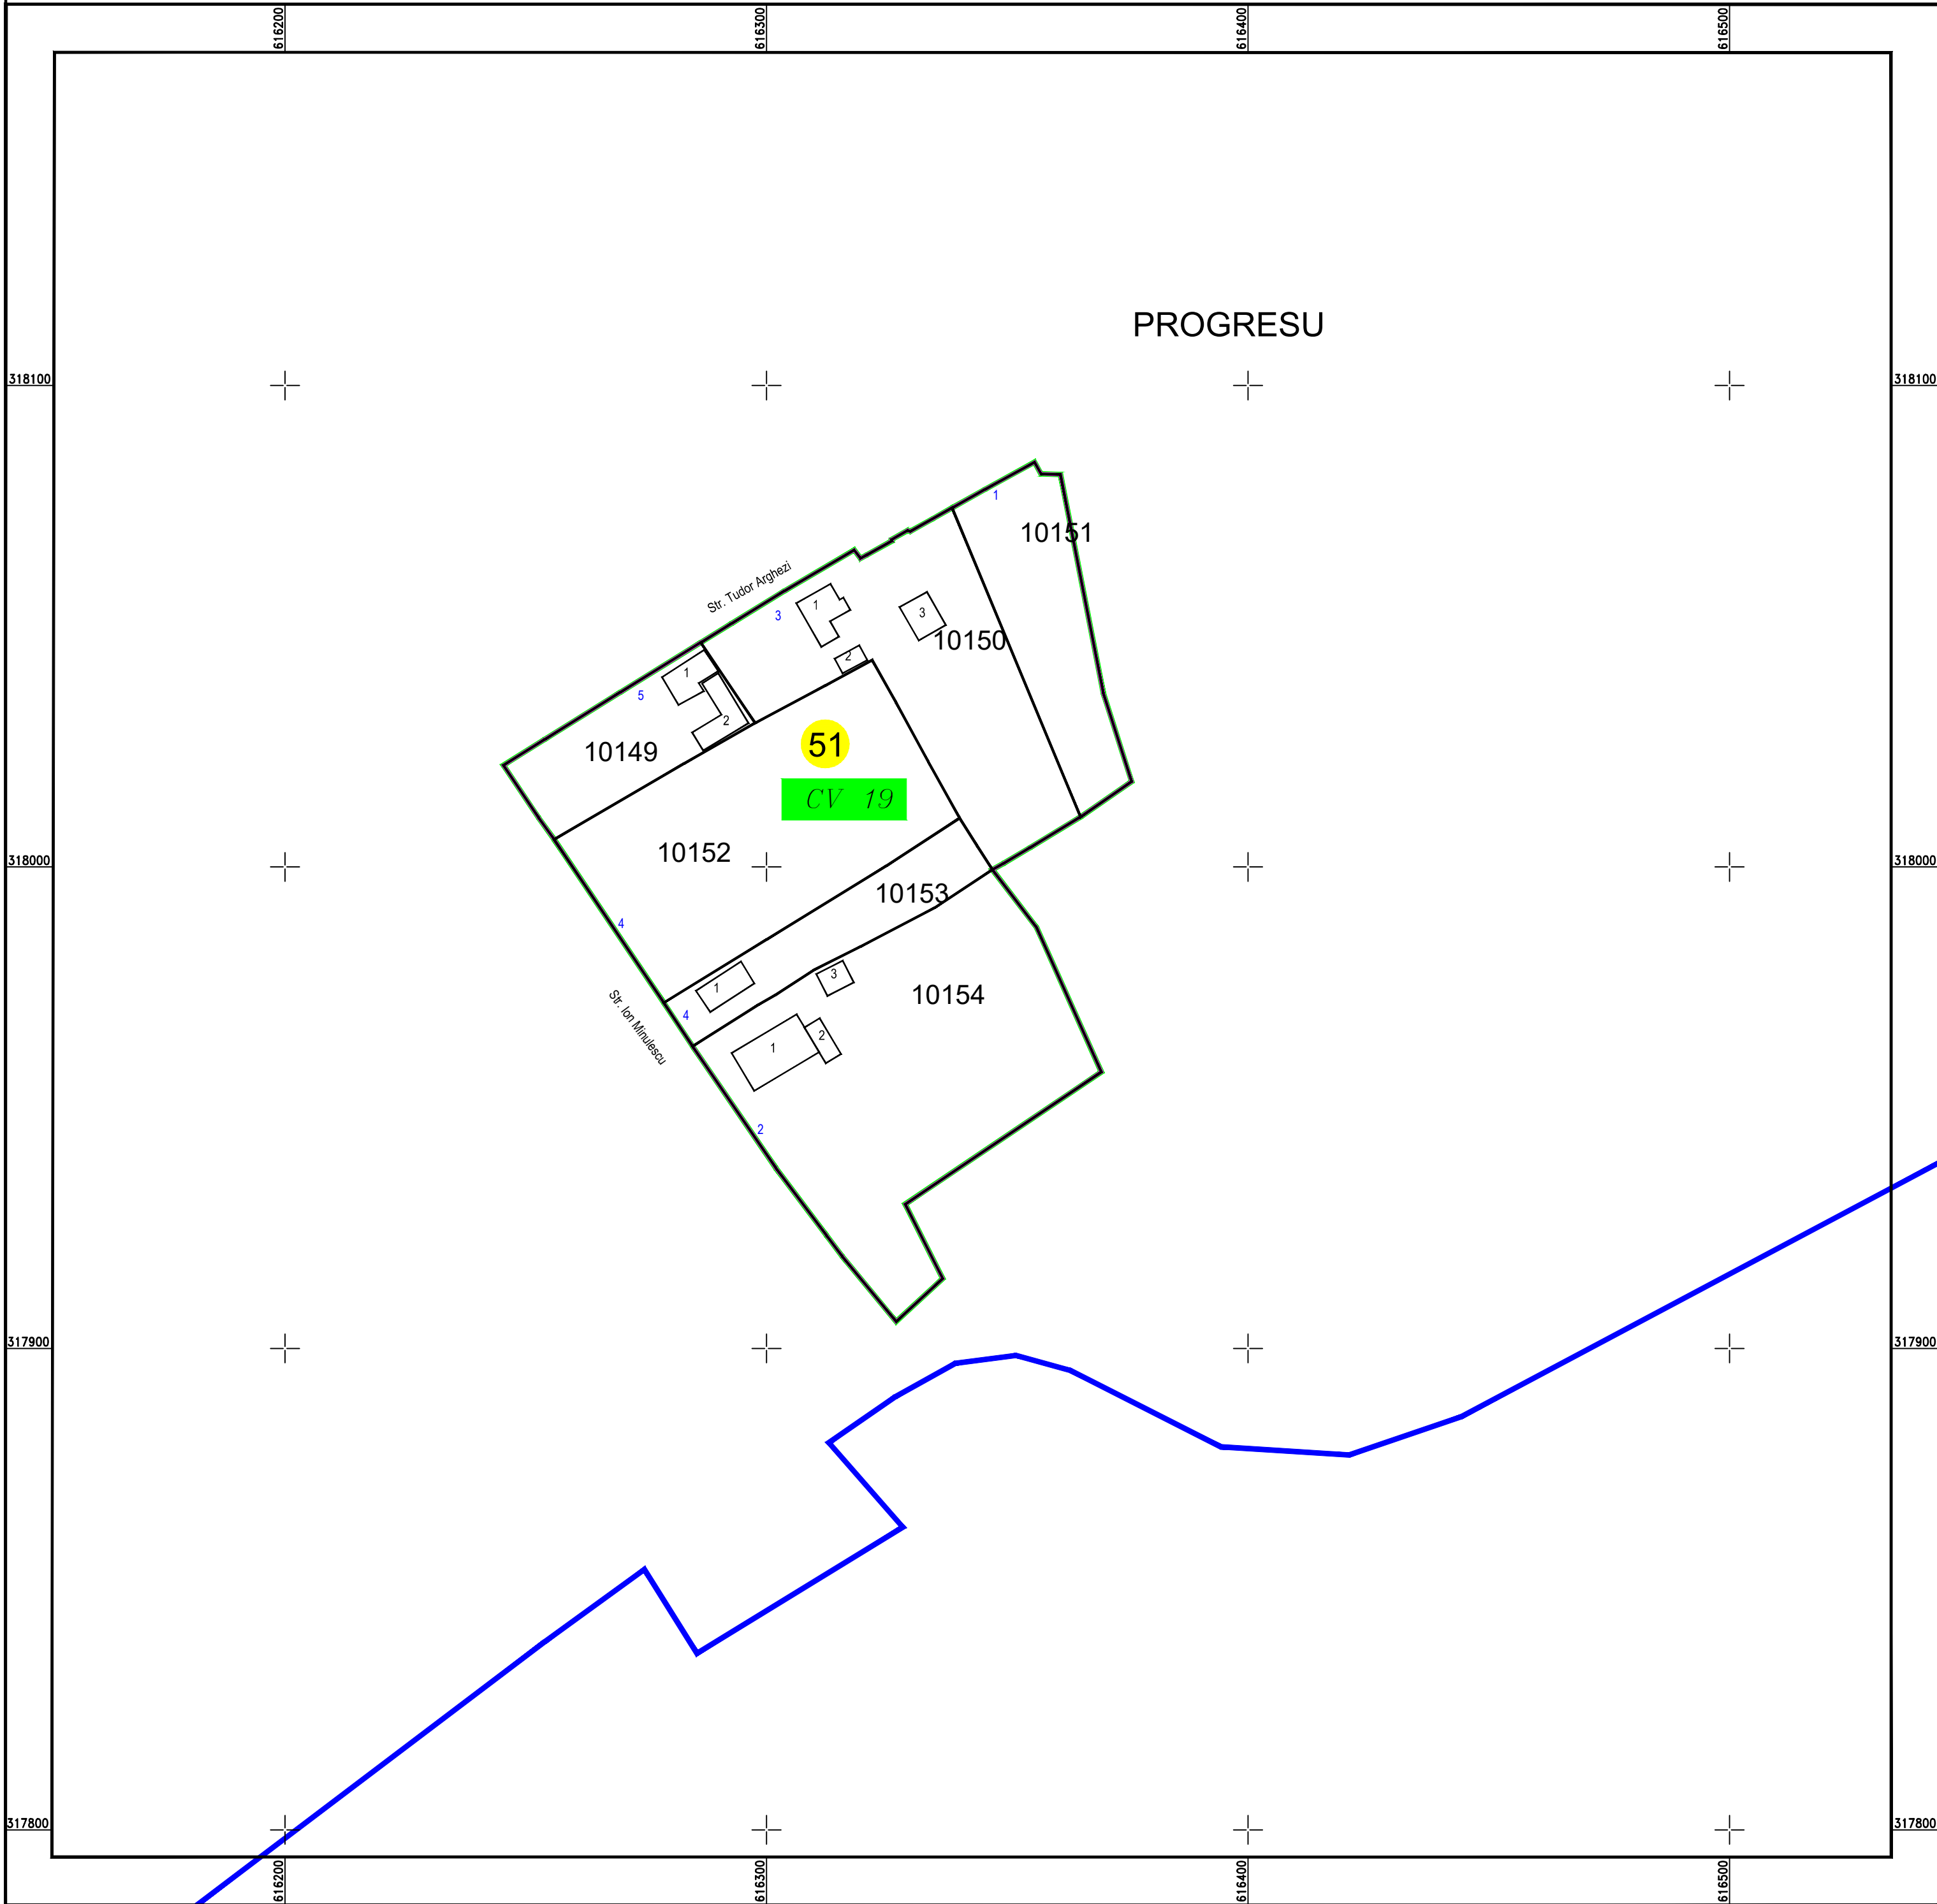

PLAN CADASTRAL

U.A.T. Sohatu, județul CALARASI, Sector Cadastral: 51

Planșa 1
Spre publicare

Scara 1:1000
Sistem de proiecție STEREO' 1970

SC Komora
Engineering
SRL

Schema de
racordare a planșelor

LEGENDĂ:

	Limită UAT
	Limită sector cadastral
	Limită intravilan
	Limită tarla
	Limită imobil
	Limită constructii
	Număr tarla
	Număr constructii
	Număr sector cadastral
	ID imobil