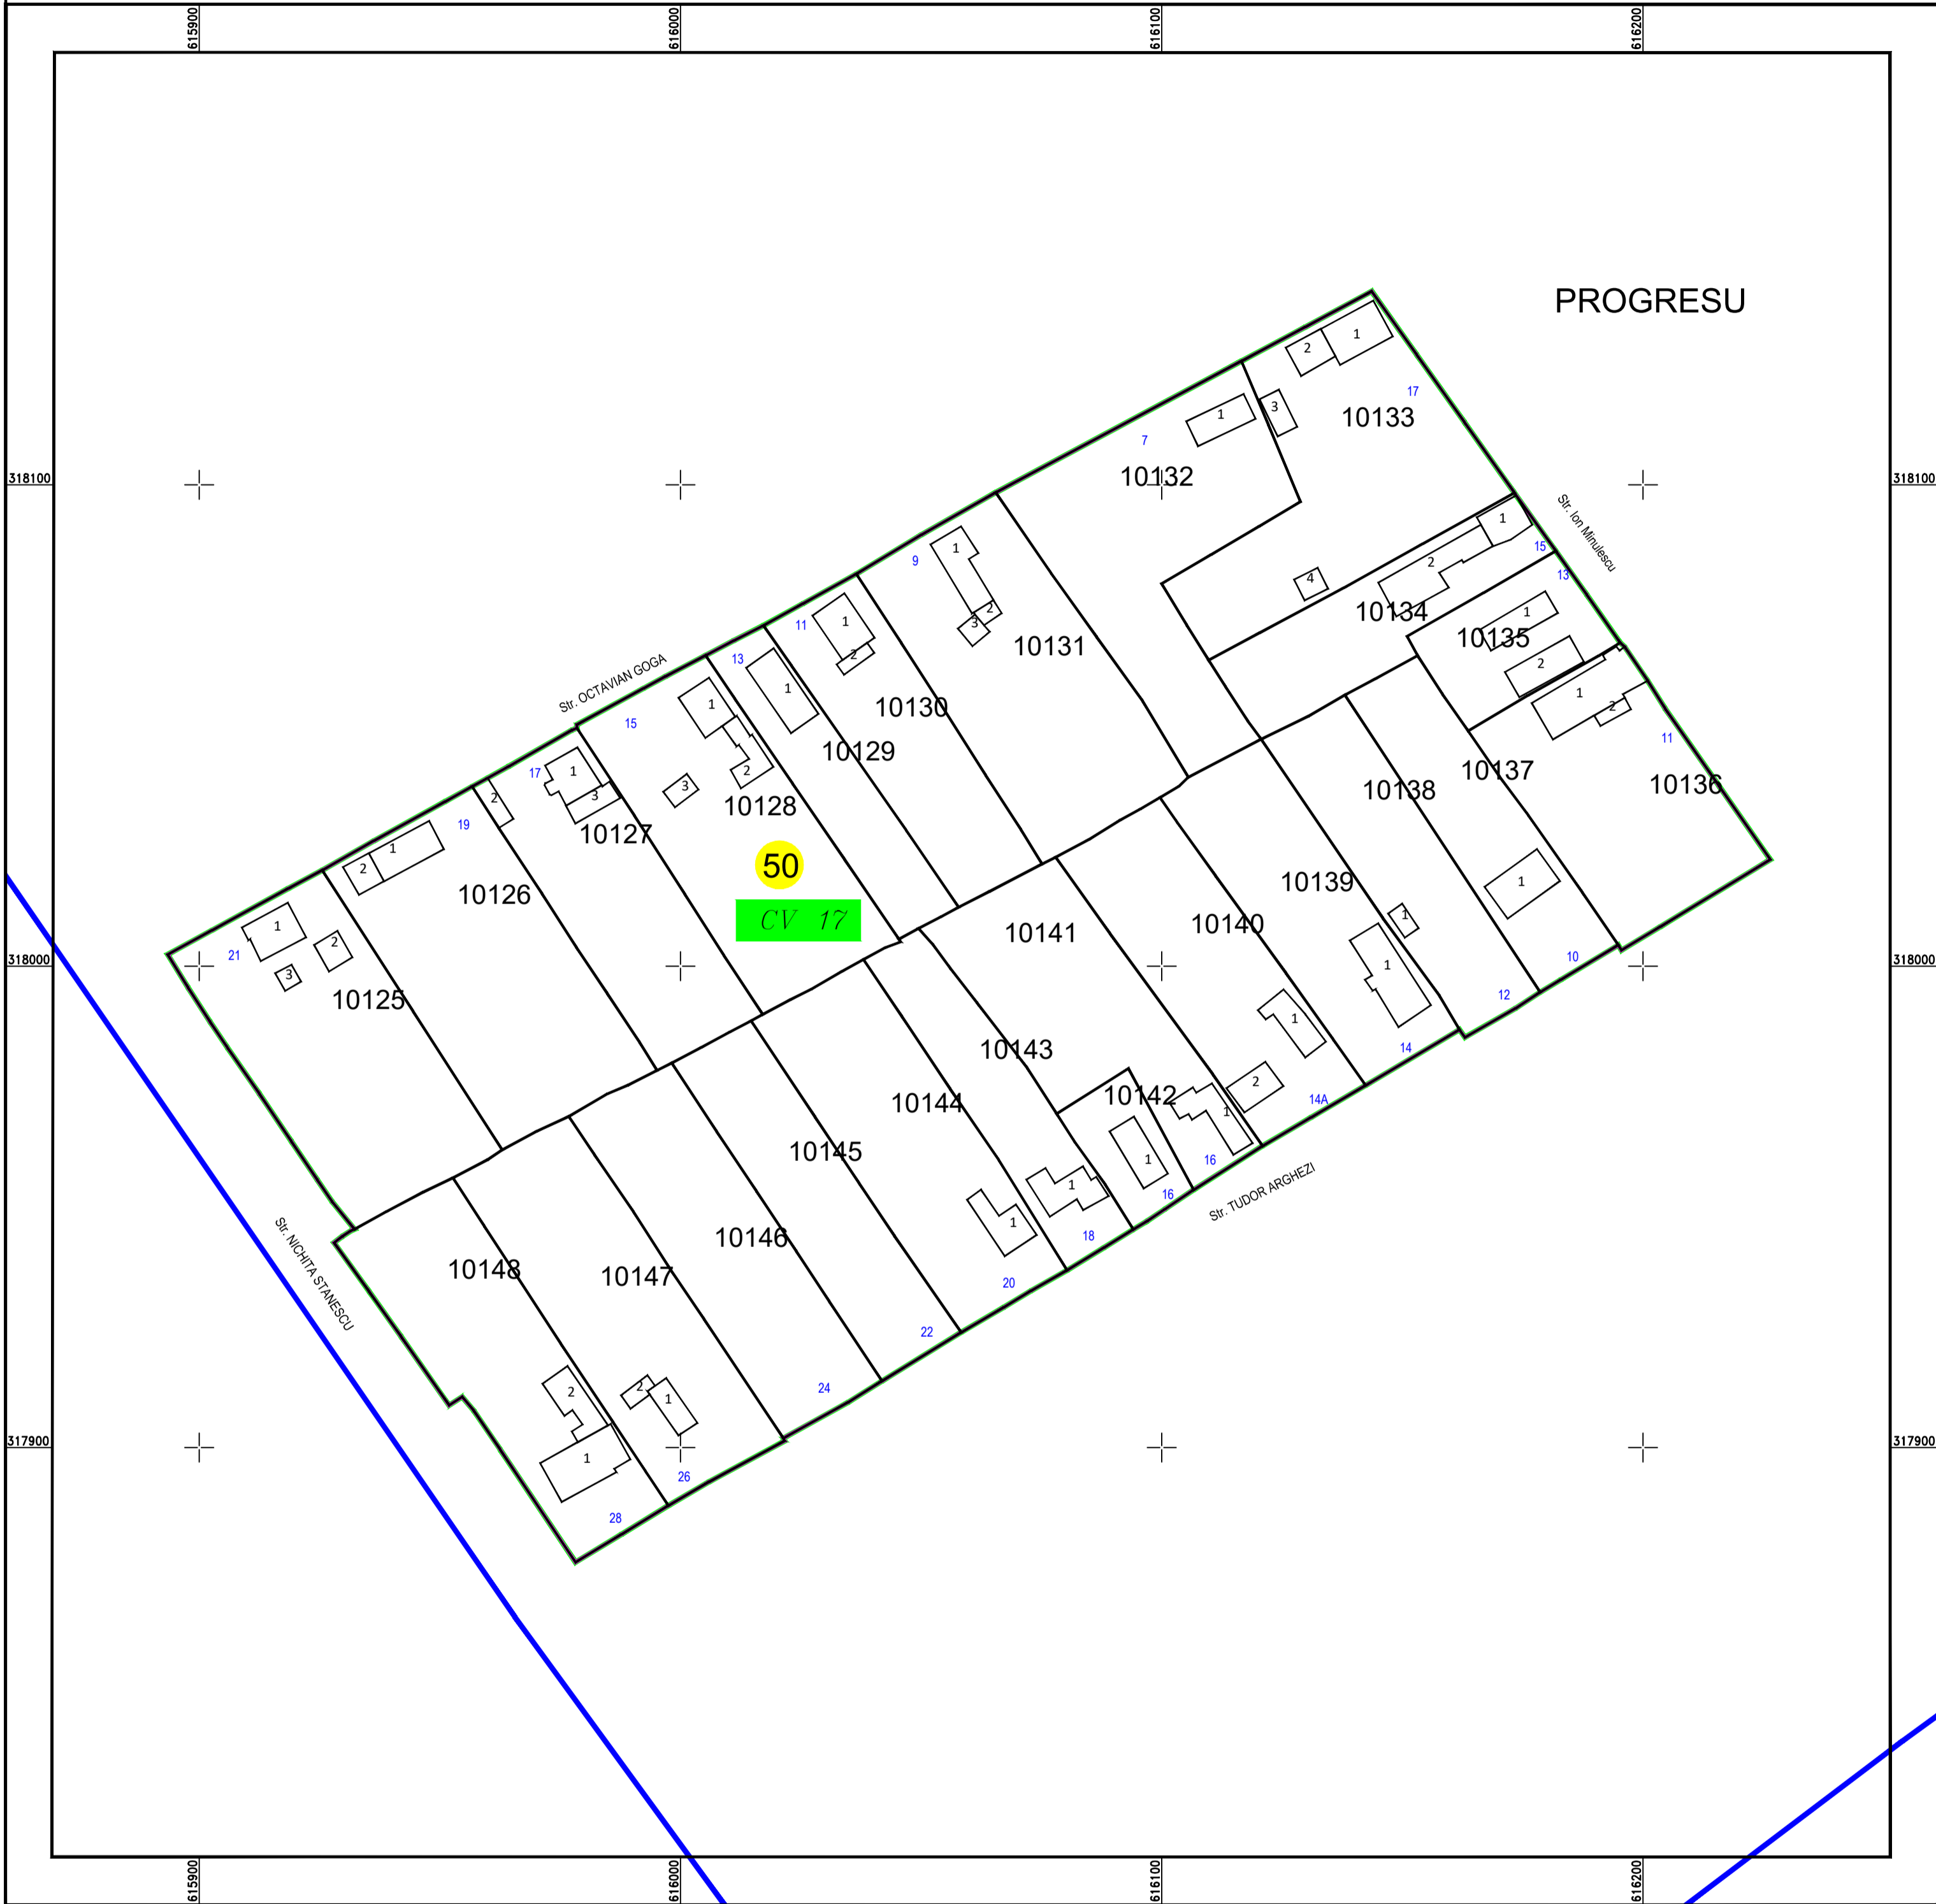

PLAN CADASTRAL

U.A.T. Sohatu, județul CALARASI, Sector Cadastral: 50

Planșa 1
Spre publicare

Scara 1:1000
Sistem de proiecție STEREO' 1970

SC Komora
Engineering
SRL

Schema de
racordare a planșelor

LEGENDĂ:

	Limită UAT
	Limită sector cadastral
	Limită intravilan
	Limită tarla
	Limită imobil
	Limită constructii
	Număr tarla
	Număr constructii
	Număr sector cadastral
	ID imobil