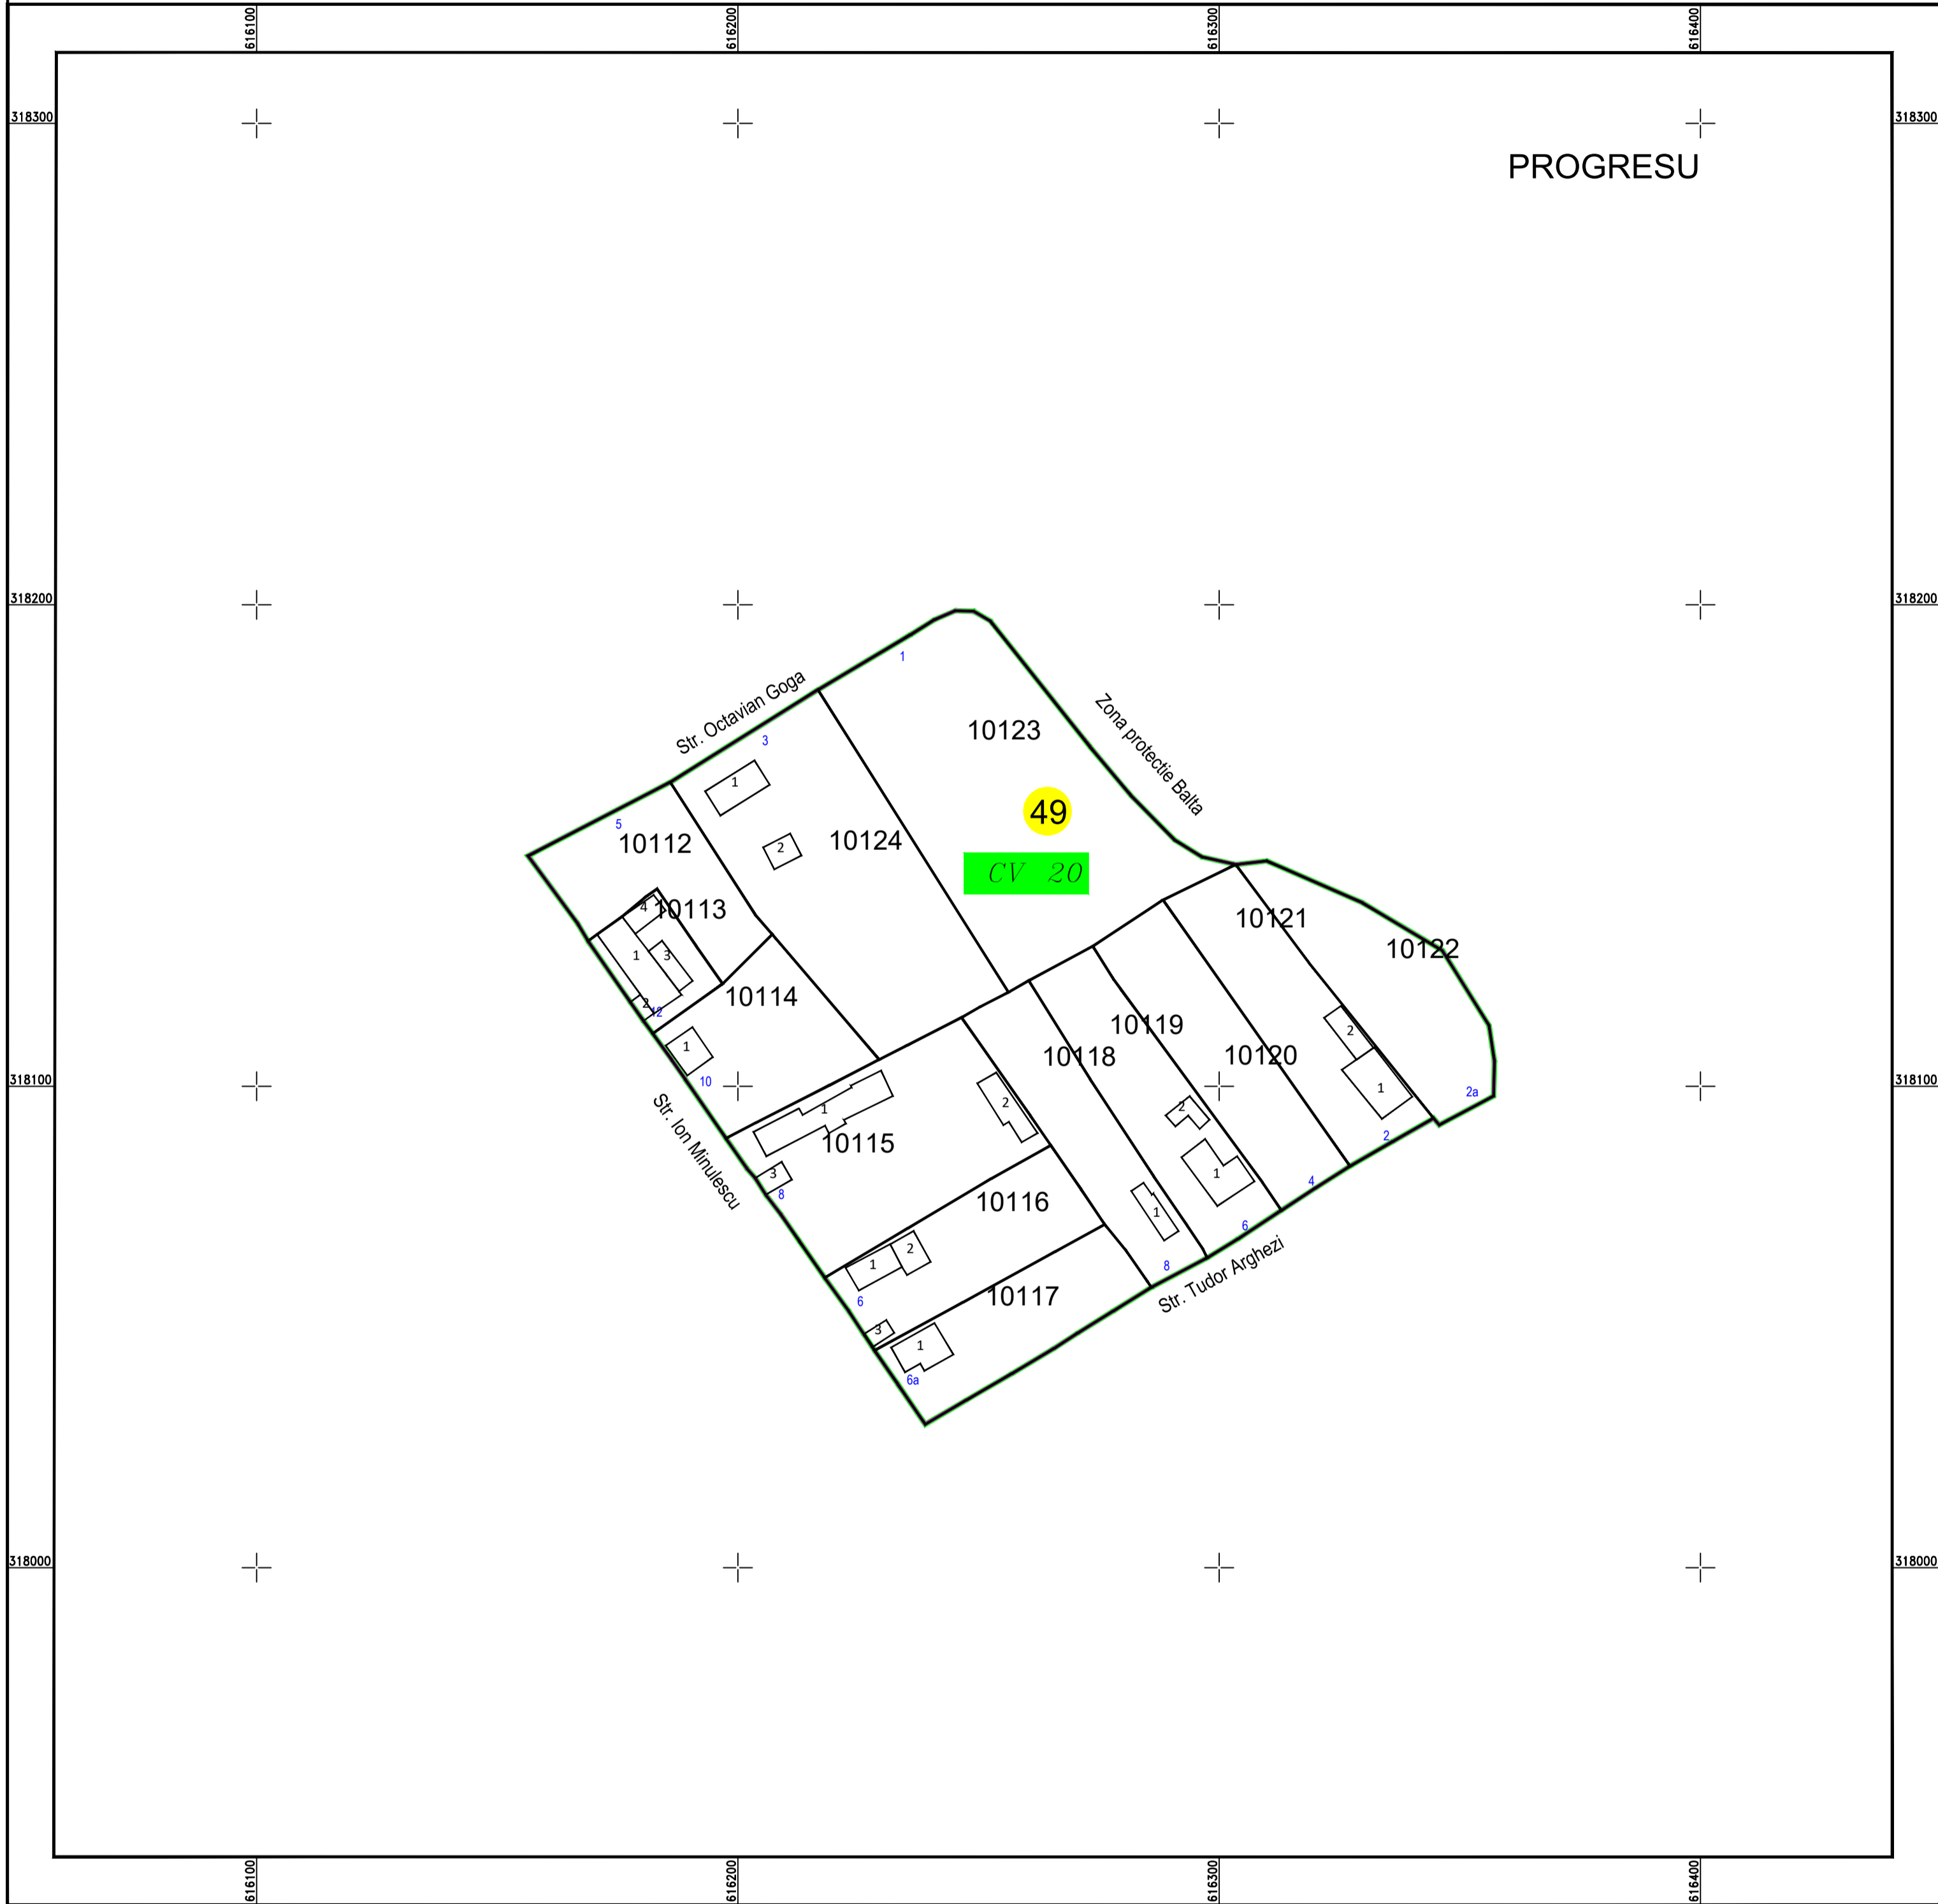

# PLAN CADASTRAL

U.A.T. Sohatu, județul CALARASI, Sector Cadastral: 49

Planșa 1  
Spre publicare

Scara 1:1000  
Sistem de proiecție STEREO' 1970

SC Komora  
Engineering  
SRL

Schema de  
racordare a planșelor

### LEGENDĂ:

	Limită UAT
	Limită sector cadastral
	Limită intravilan
	Limită tarla
	Limită imobil
	Limită construcții
	Număr tarla
	Număr construcții
	Număr sector cadastral
	ID imobil