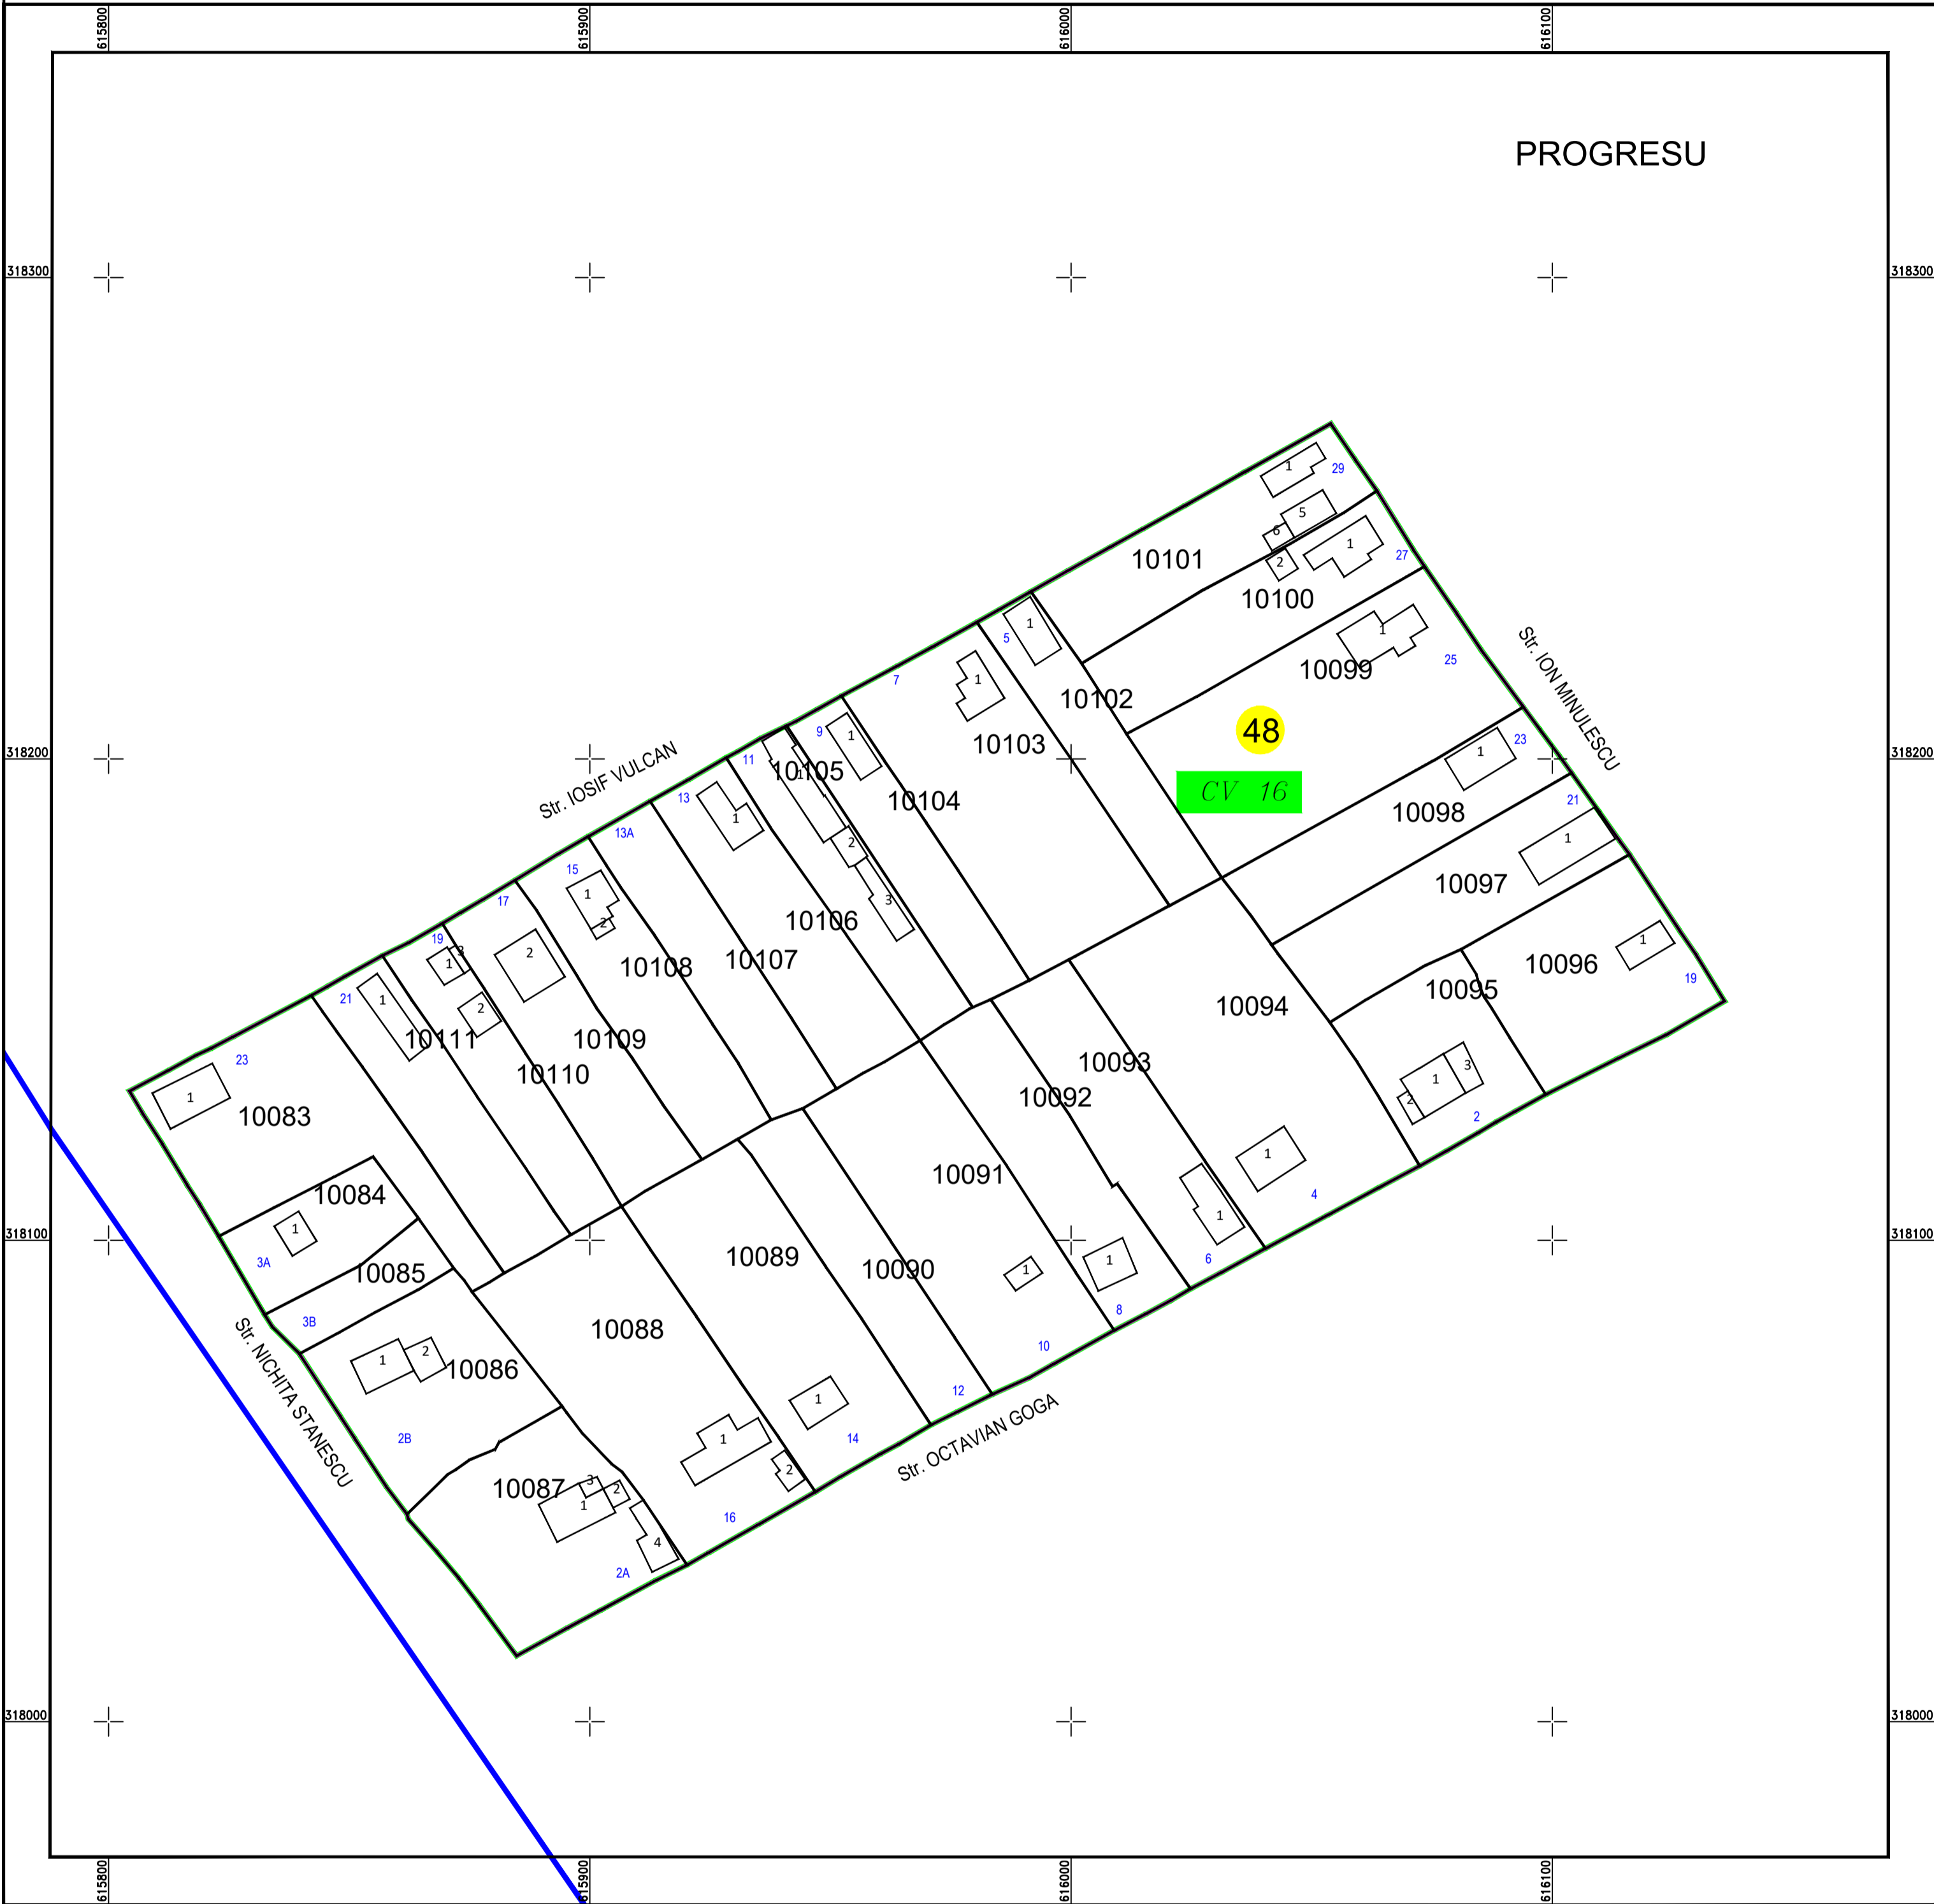

PLAN CADASTRAL

U.A.T. Sohatu, județul CALARASI, Sector Cadastral: 48

Planșa 1
Spre publicare

Scara 1:1000
Sistem de proiecție STEREO' 1970

SC Komora
Engineering
SRL

Schema de
racordare a planșelor

LEGENDĂ:

	Limită UAT
	Limită sector cadastral
	Limită intravilan
	Limită tarla
	Limită imobil
	Limită constructii
	Număr tarla
	Număr constructii
	Număr sector cadastral
	ID imobil