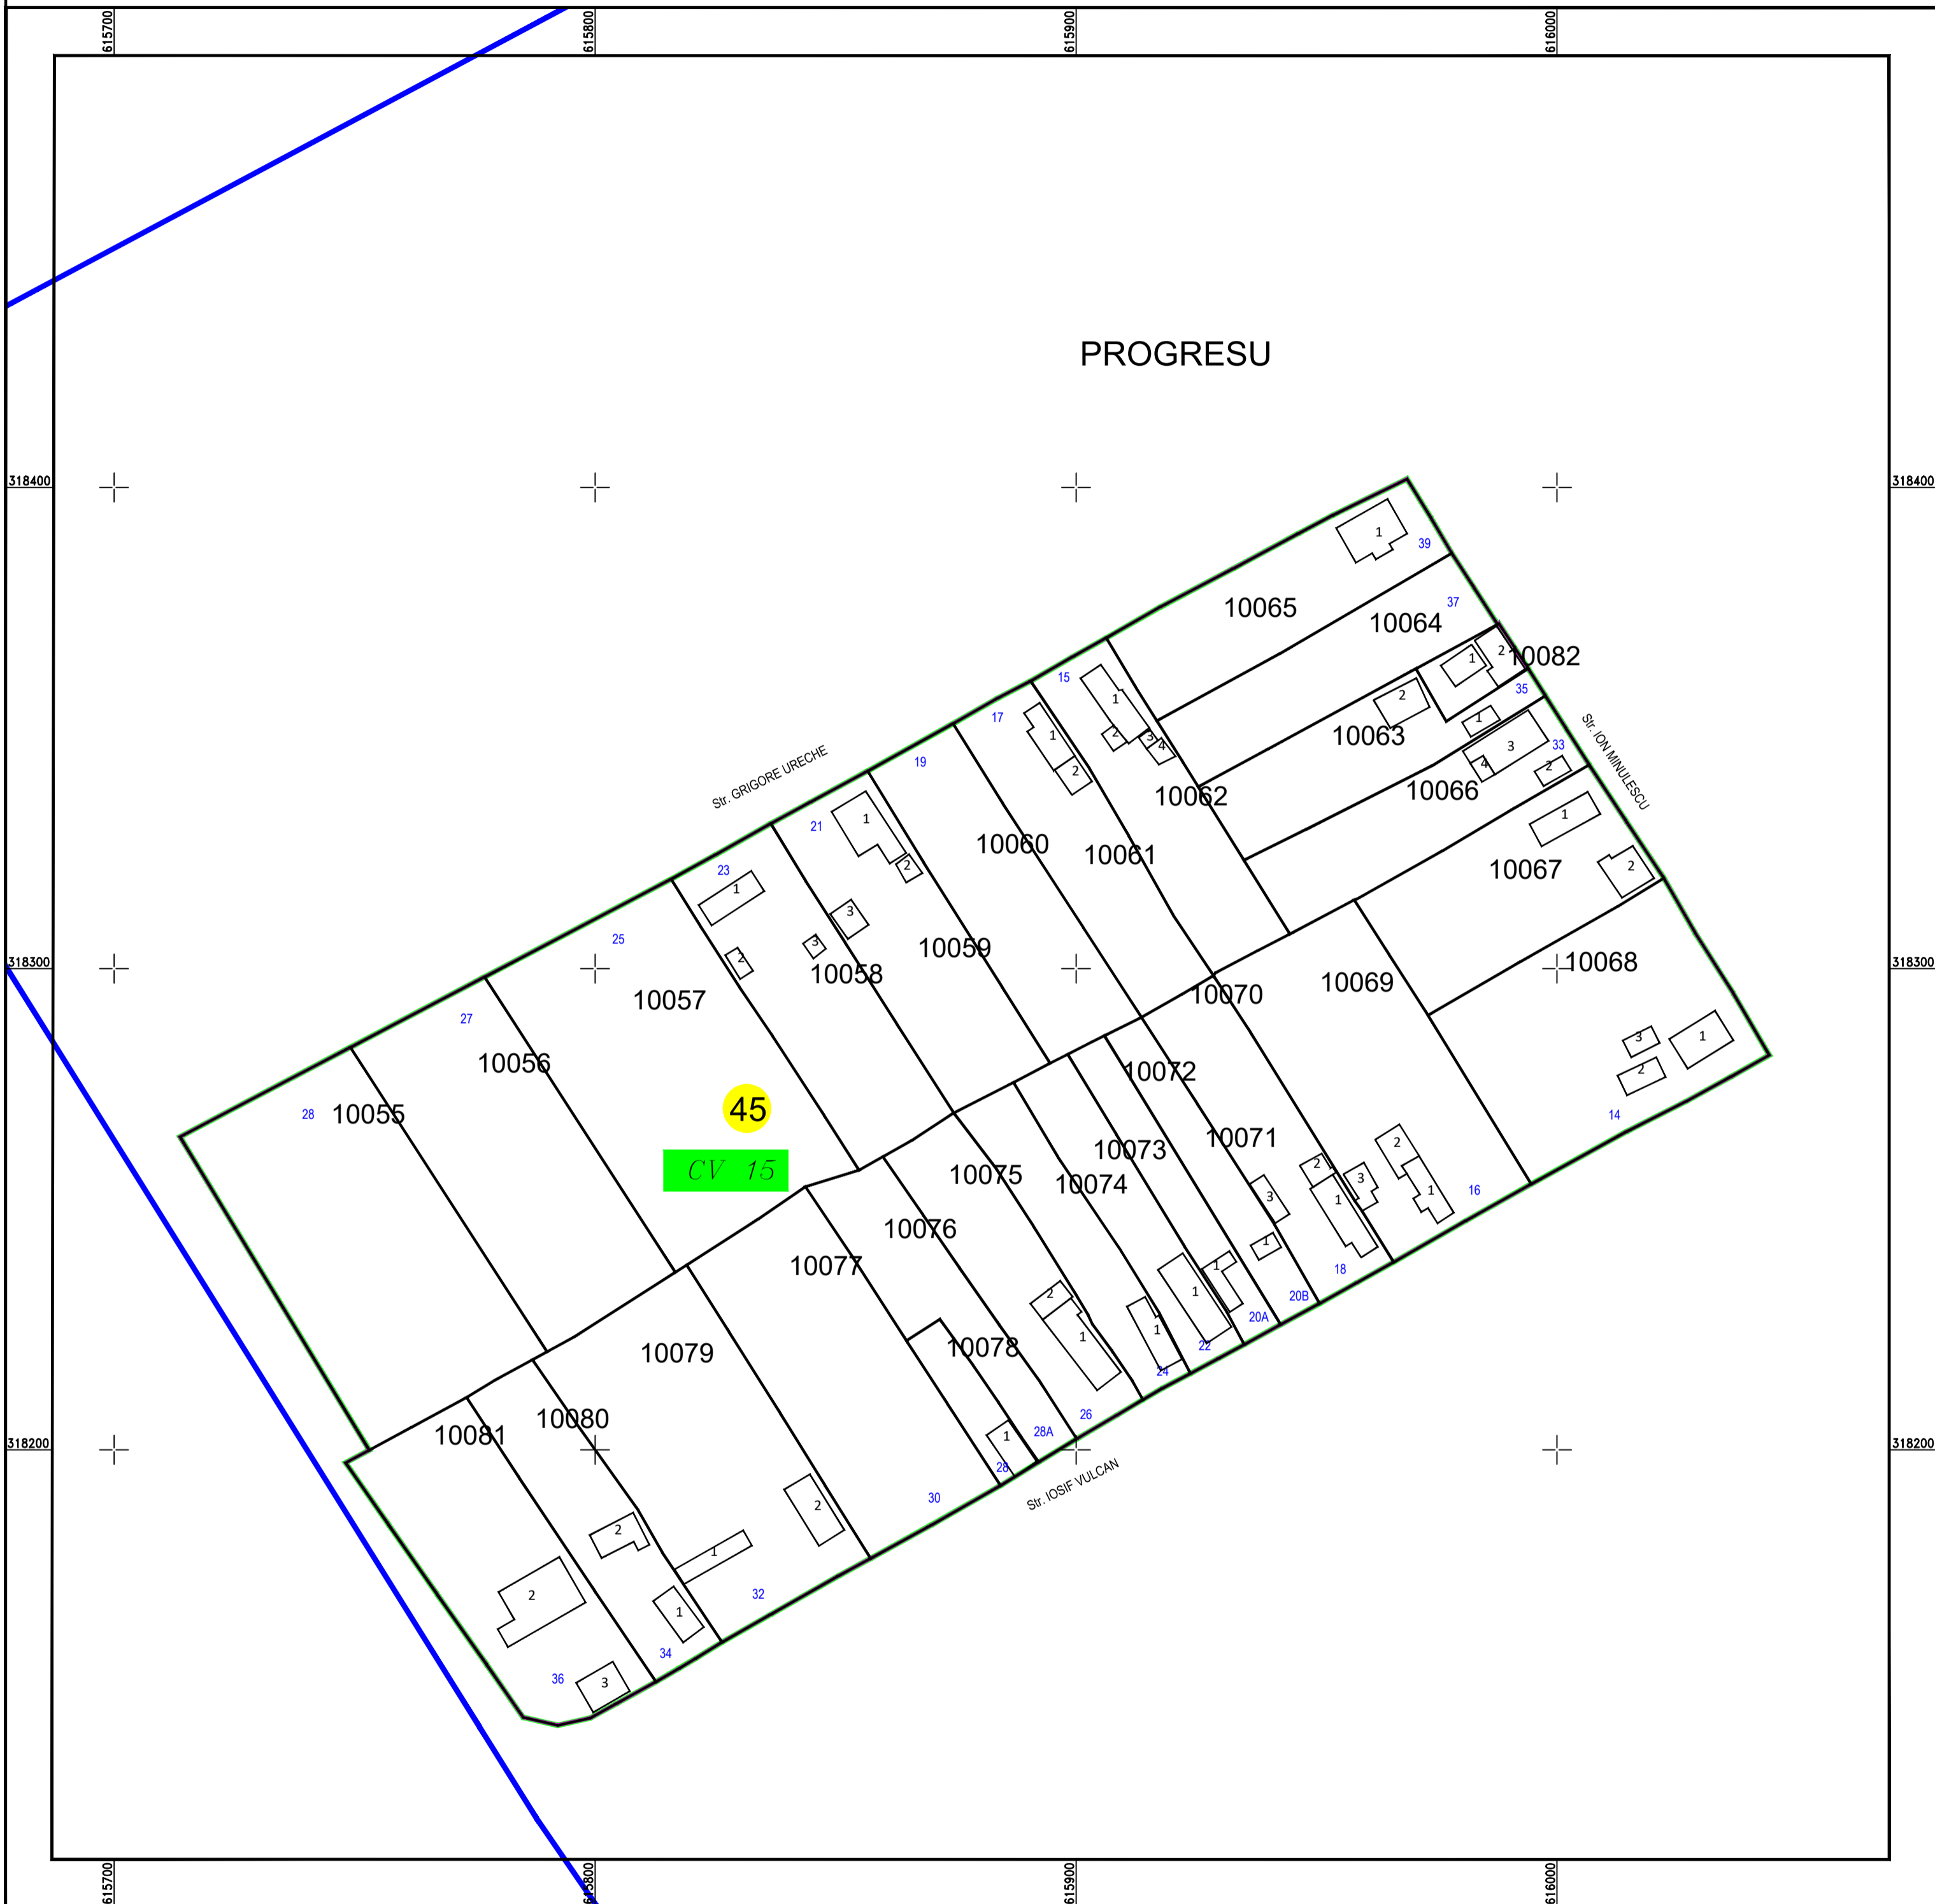

PLAN CADASTRAL

U.A.T. Sohatu, județul CALARASI, Sector Cadastral: 45

Planșa 1
Spre publicare

Scara 1:1000
Sistem de proiecție STEREO' 1970

SC Komora
Engineering
SRL

Schema de
racordare a planșelor

LEGENDĂ:

	Limită UAT
	Limită sector cadastral
	Limită intravilan
	Limită tarla
	Limită imobil
	Limită constructii
	Număr tarla
	Număr constructii
	Număr sector cadastral
	ID imobil