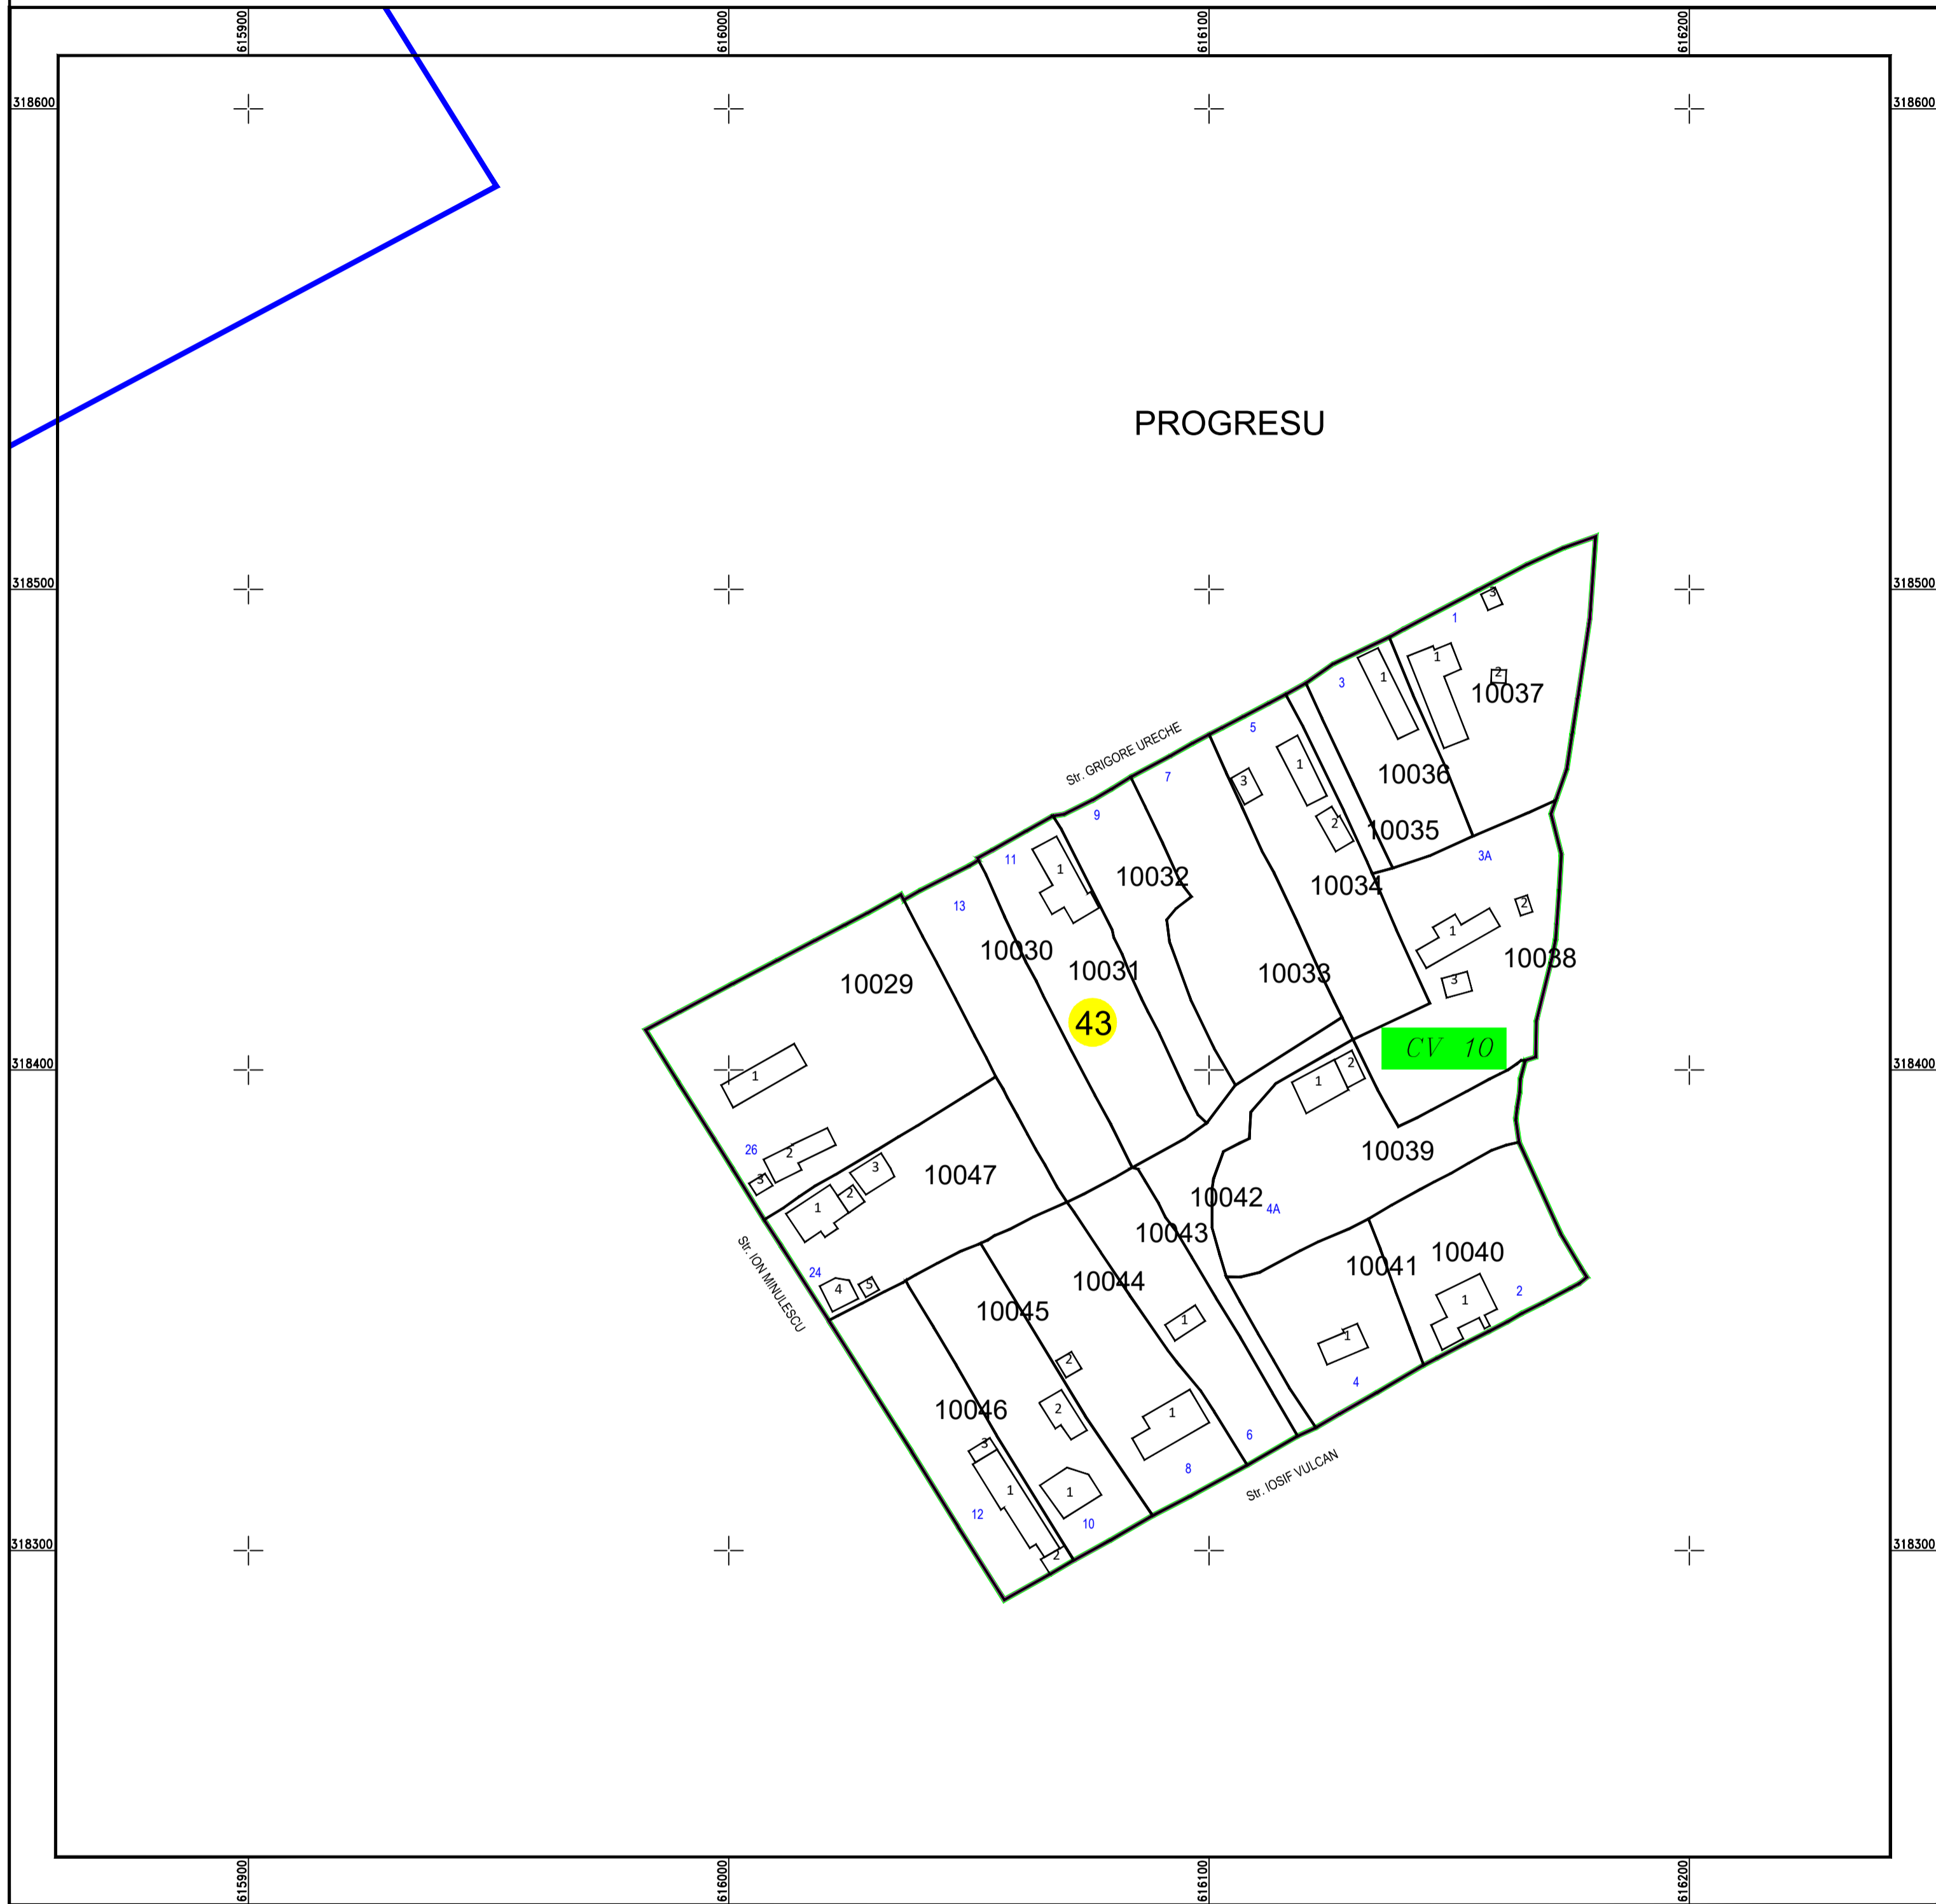

# PLAN CADASTRAL

U.A.T. Sohatu, județul CALARASI, Sector Cadastral: 43

Scara 1:1000

Sistem de proiecție STEREO' 1970

Planșa 1  
Spre publicare

SC Komora  
Engineering  
SRL

Schema de  
racordare a planșelor

### LEGENDĂ:

	Limită UAT
	Limită sector cadastral
	Limită intravilan
	Limită tarla
	Limită imobil
	Limită constructii
	Număr tarla
	Număr constructii
	Număr sector cadastral
	ID imobil