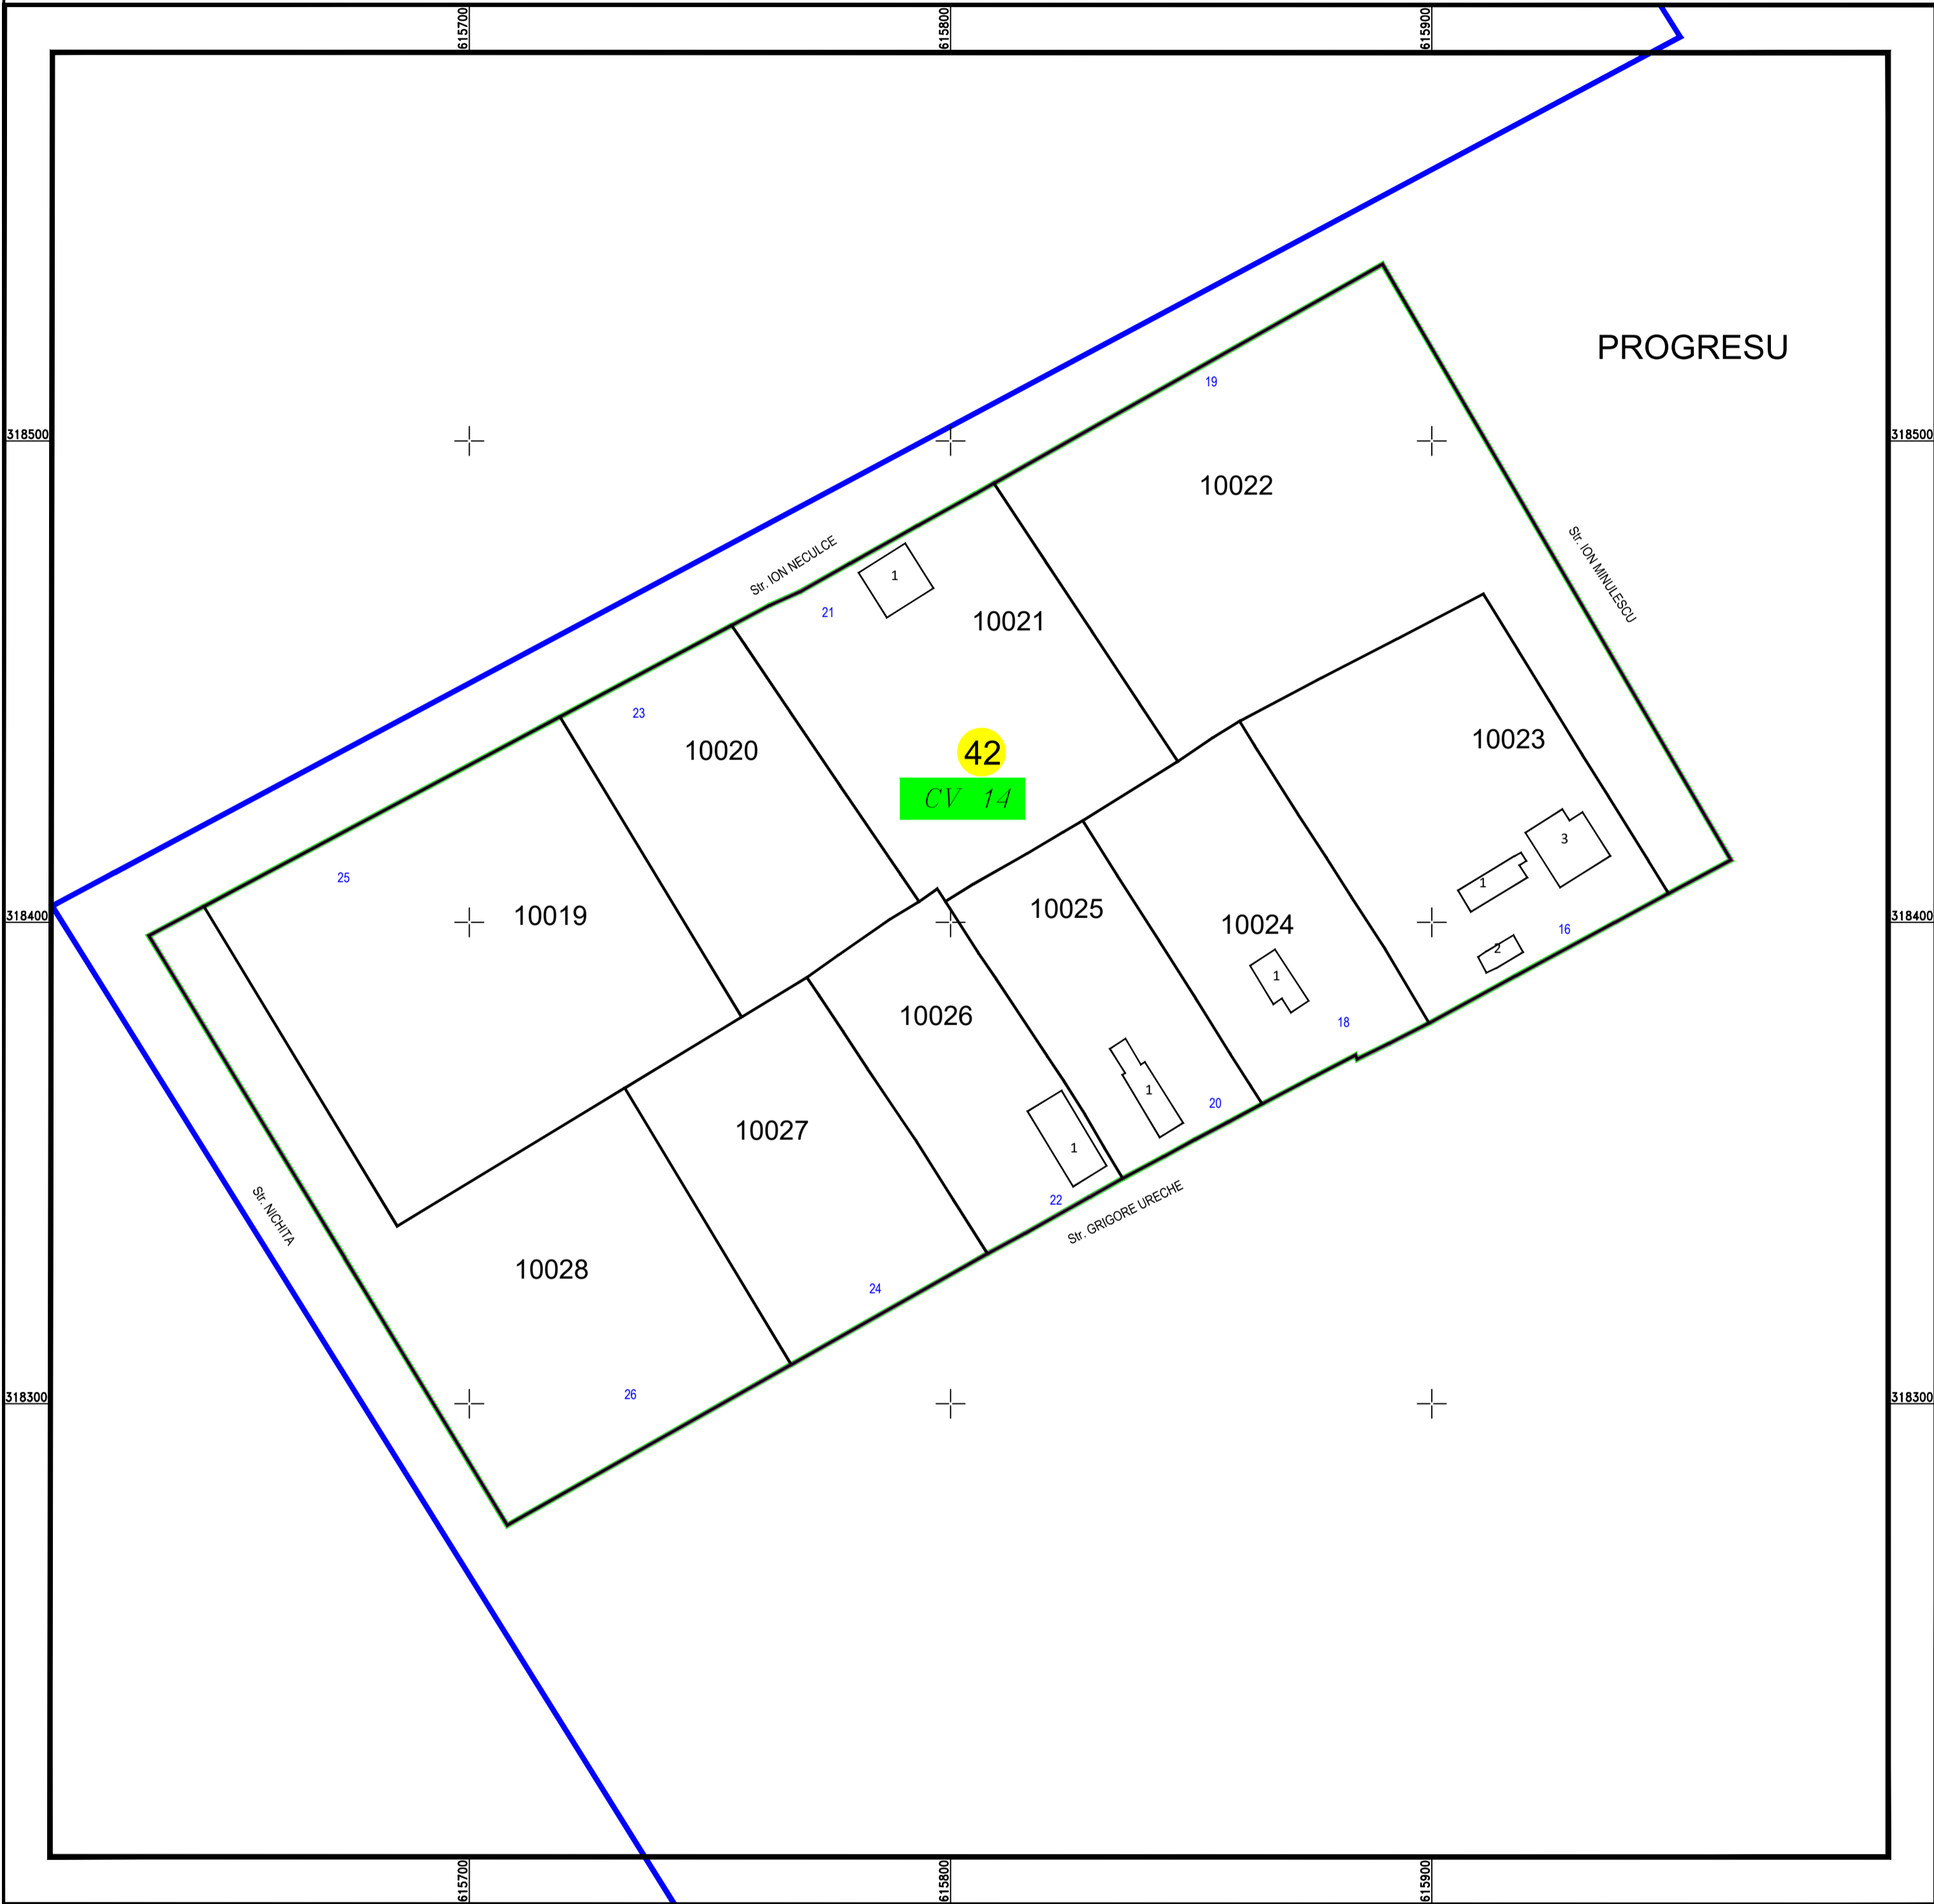

PLAN CADASTRAL

U.A.T. Sohatu, județul CALARASI, Sector Cadastral: 42

Planșa 1
Spre publicare

Scara 1:1000
Sistem de proiecție STEREO' 1970

SC Komora
Engineering
SRL

Schema de
racordare a planșelor

LEGENDĂ:

	Limită UAT
	Limită sector cadastral
	Limită intravilan
	Limită tarla
	Limită imobil
	Limită constructii
	Număr tarla
	Număr constructii
	Număr sector cadastral
	ID imobil