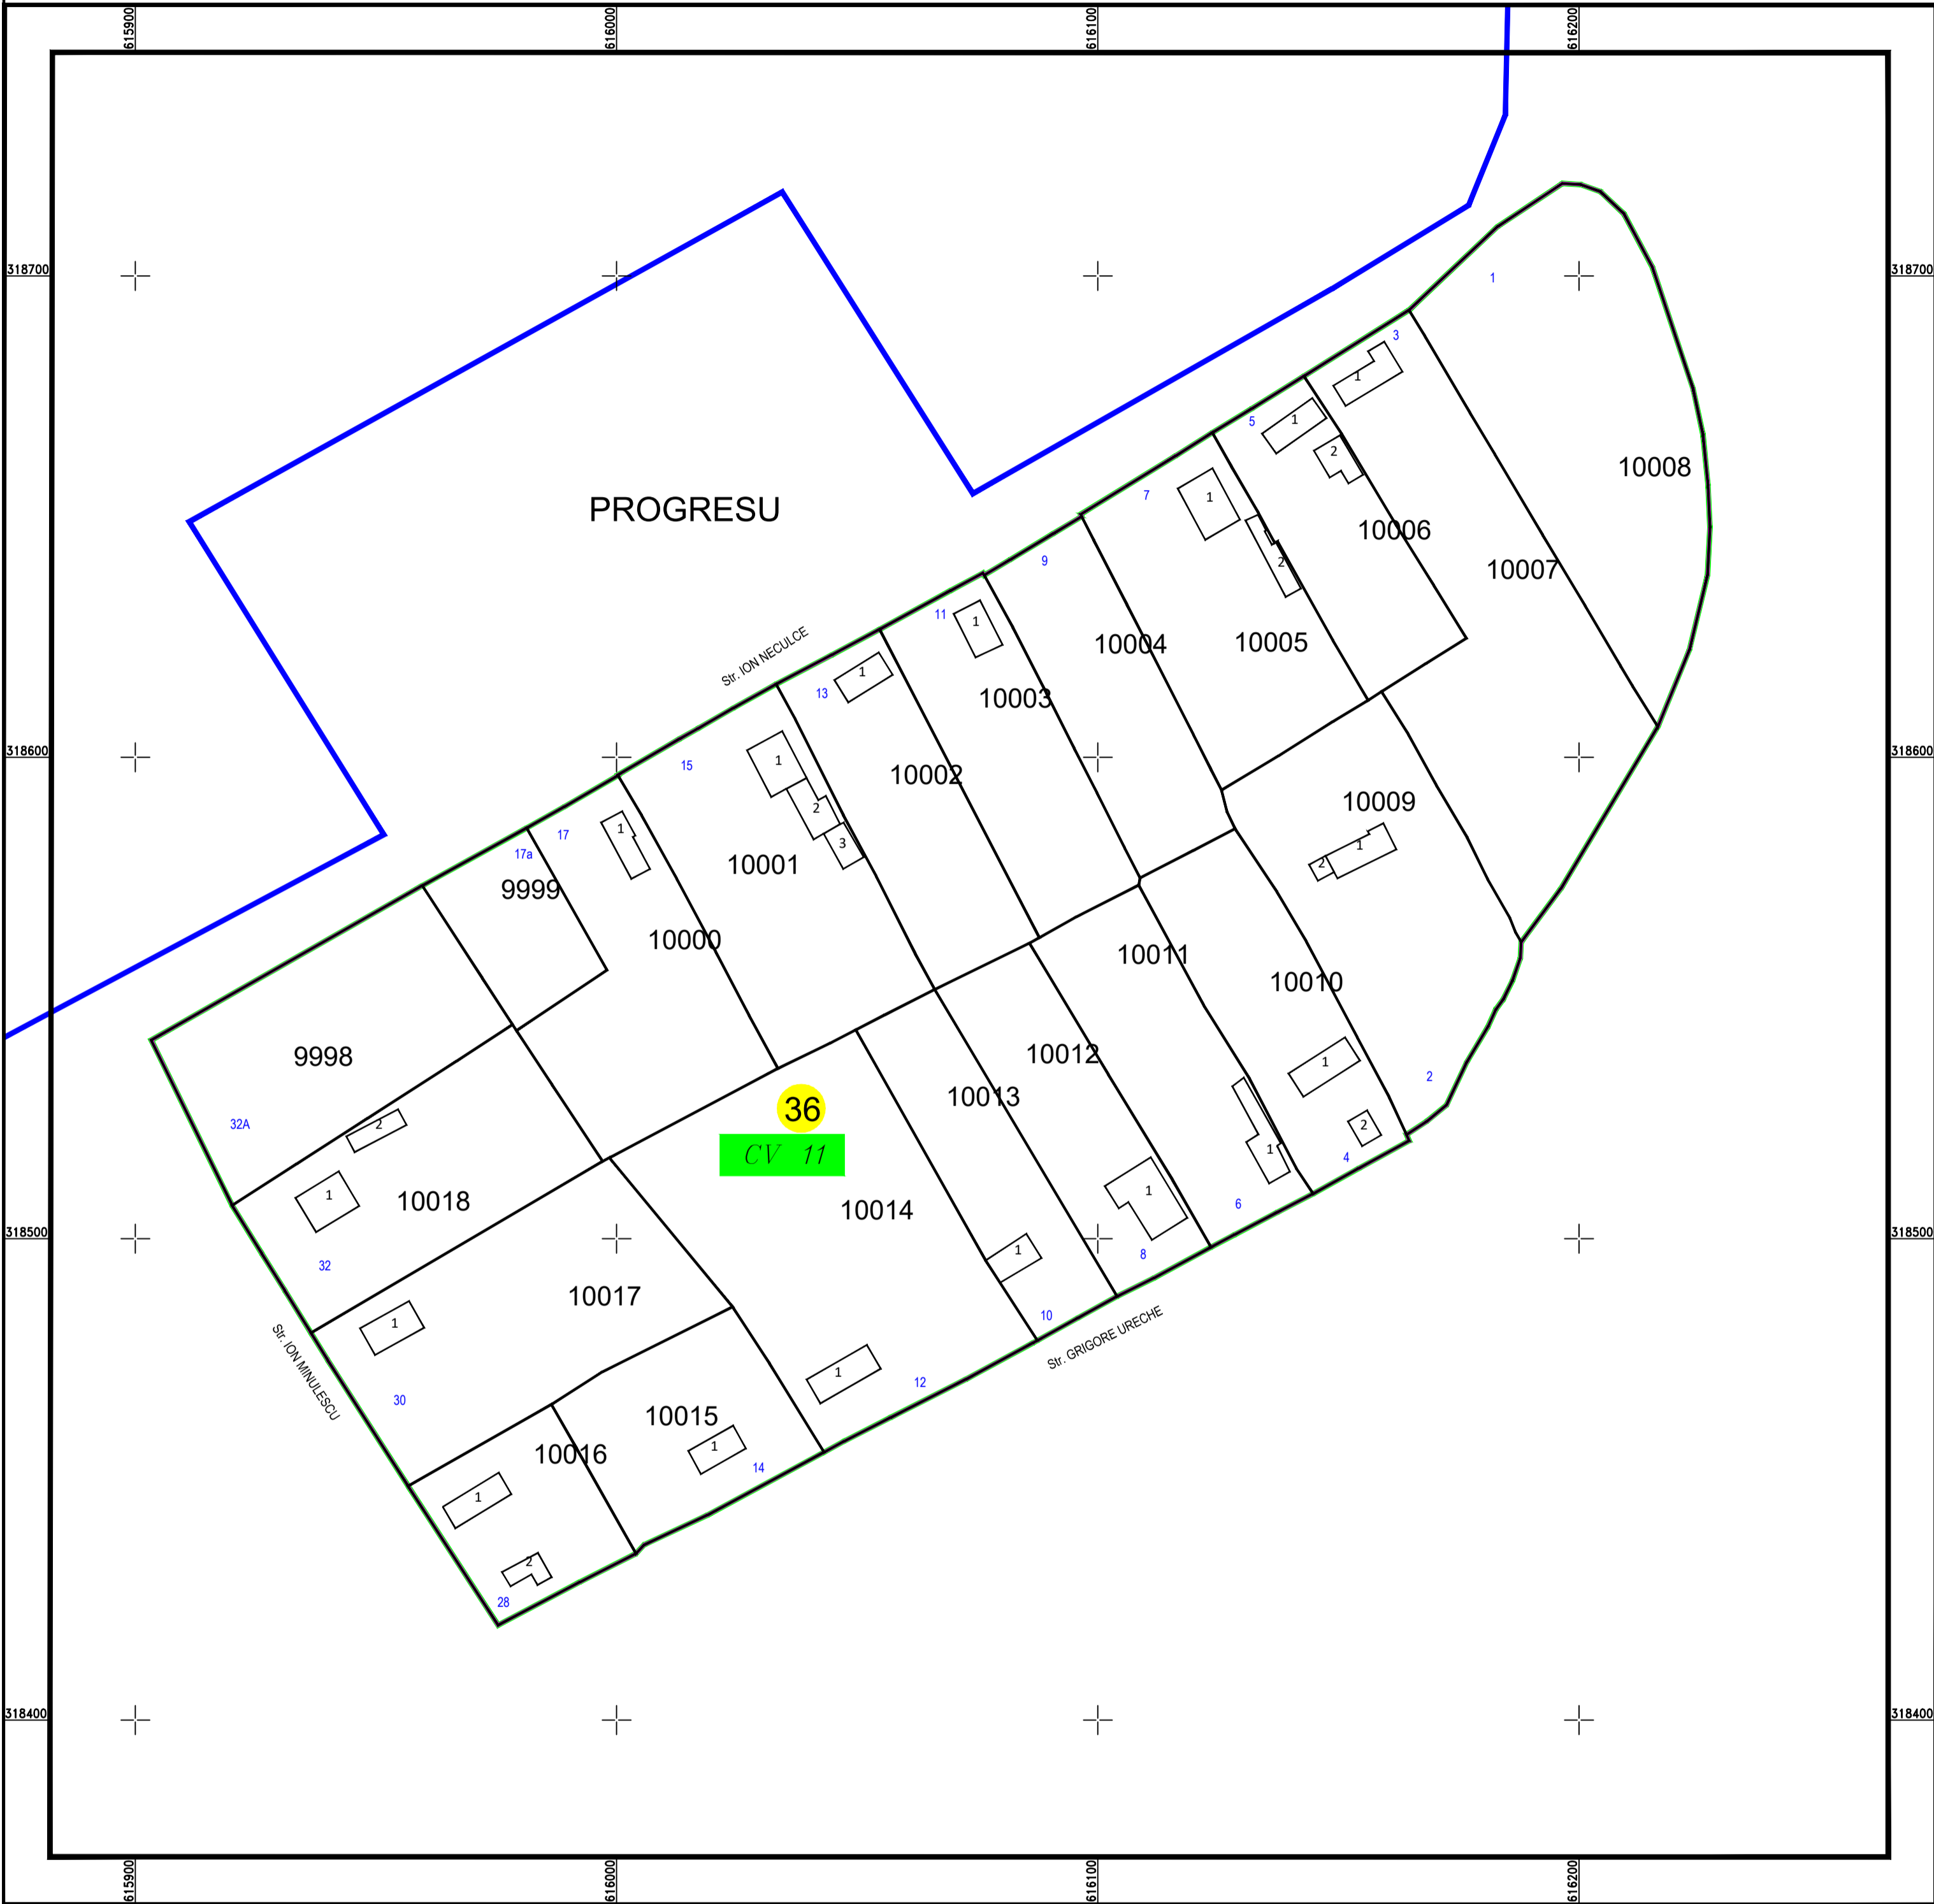

# PLAN CADASTRAL

U.A.T. Sohatu, județul CALARASI, Sector Cadastral: 36

Planșa 1  
Spre publicare

Scara 1:1000  
Sistem de proiecție STEREO' 1970

SC Komora  
Engineering  
SRL

Schema de  
racordare a planșelor

### LEGENDĂ:

	Limită UAT
	Limită sector cadastral
	Limită intravilan
	Limită tarla
	Limită imobil
	Limită constructii
	Număr tarla
	Număr constructii
	Număr sector cadastral
	ID imobil