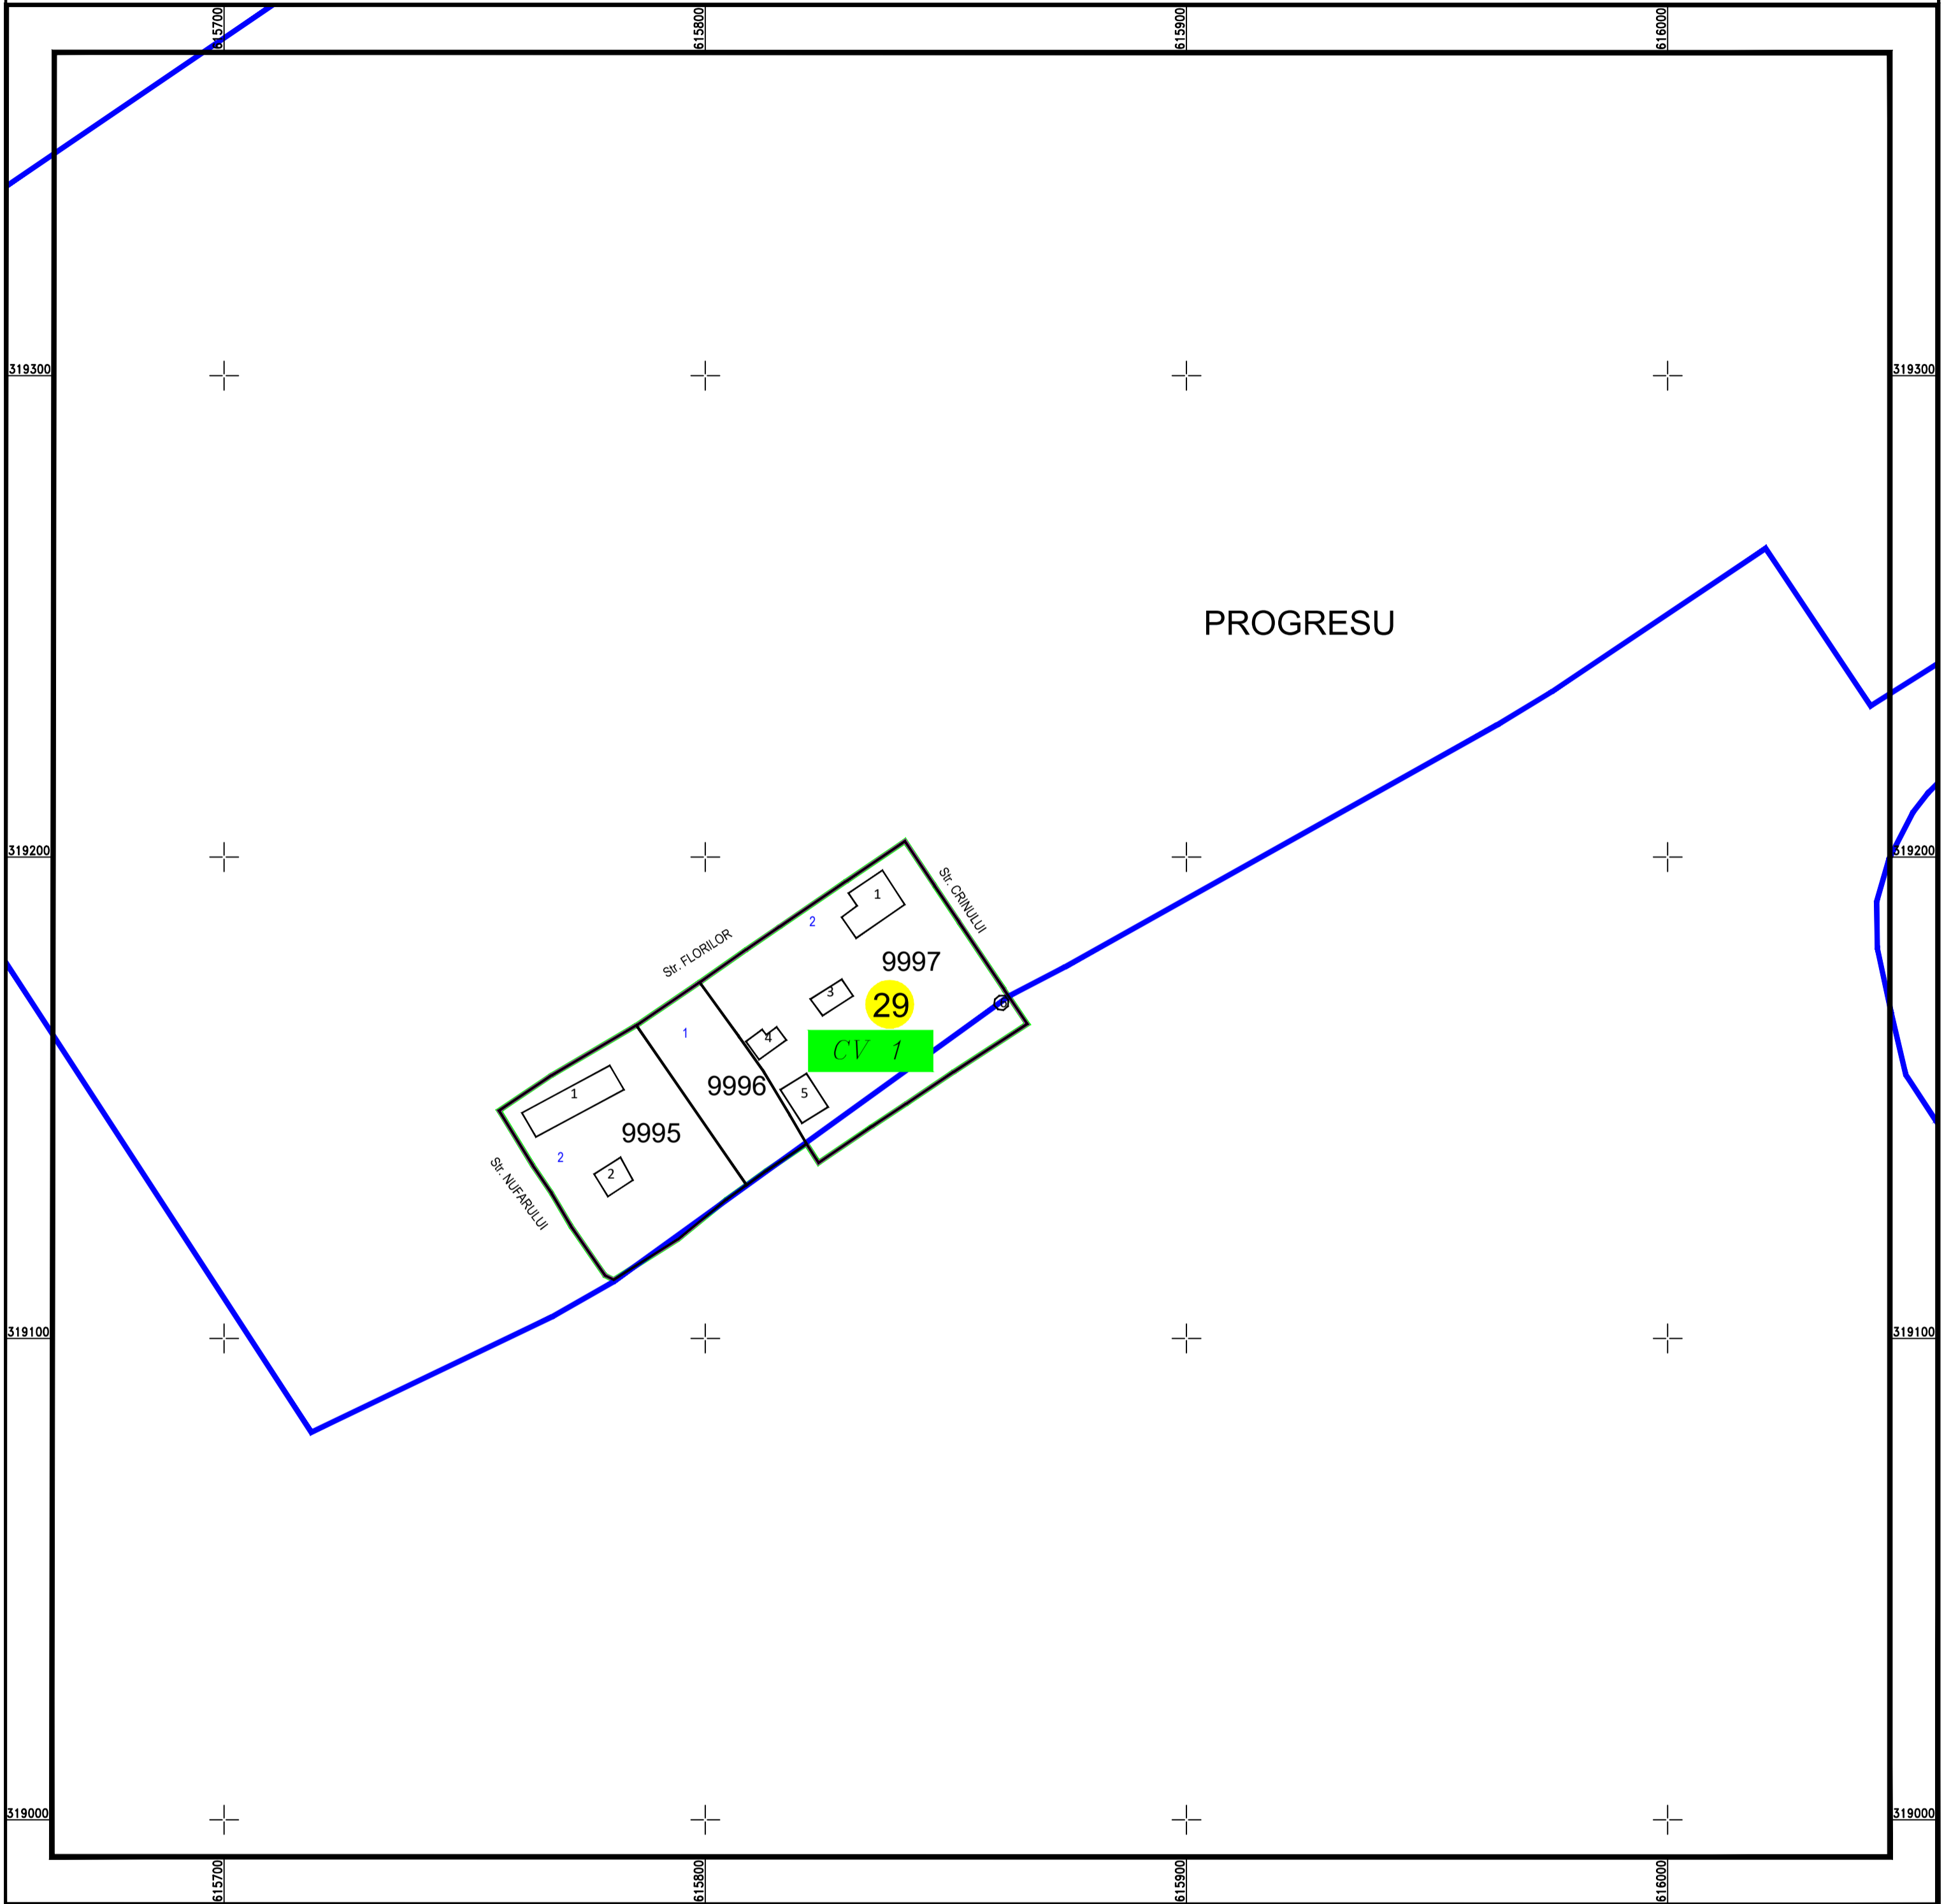

PLAN CADASTRAL

U.A.T. Sohatu, județul CALARASI, Sector Cadastral: 29

Planșa 1
Spre publicare

Scara 1:1000
Sistem de proiecție STEREO' 1970

SC Komora
Engineering
SRL

Schema de
racordare a planșelor

LEGENDĂ:

	Limită UAT
	Limită sector cadastral
	Limită intravilan
	Limită tarla
	Limită imobil
	Limită constructii
	Număr tarla
	Număr constructii
	Număr sector cadastral
	ID imobil

Data: Ianuarie 2024