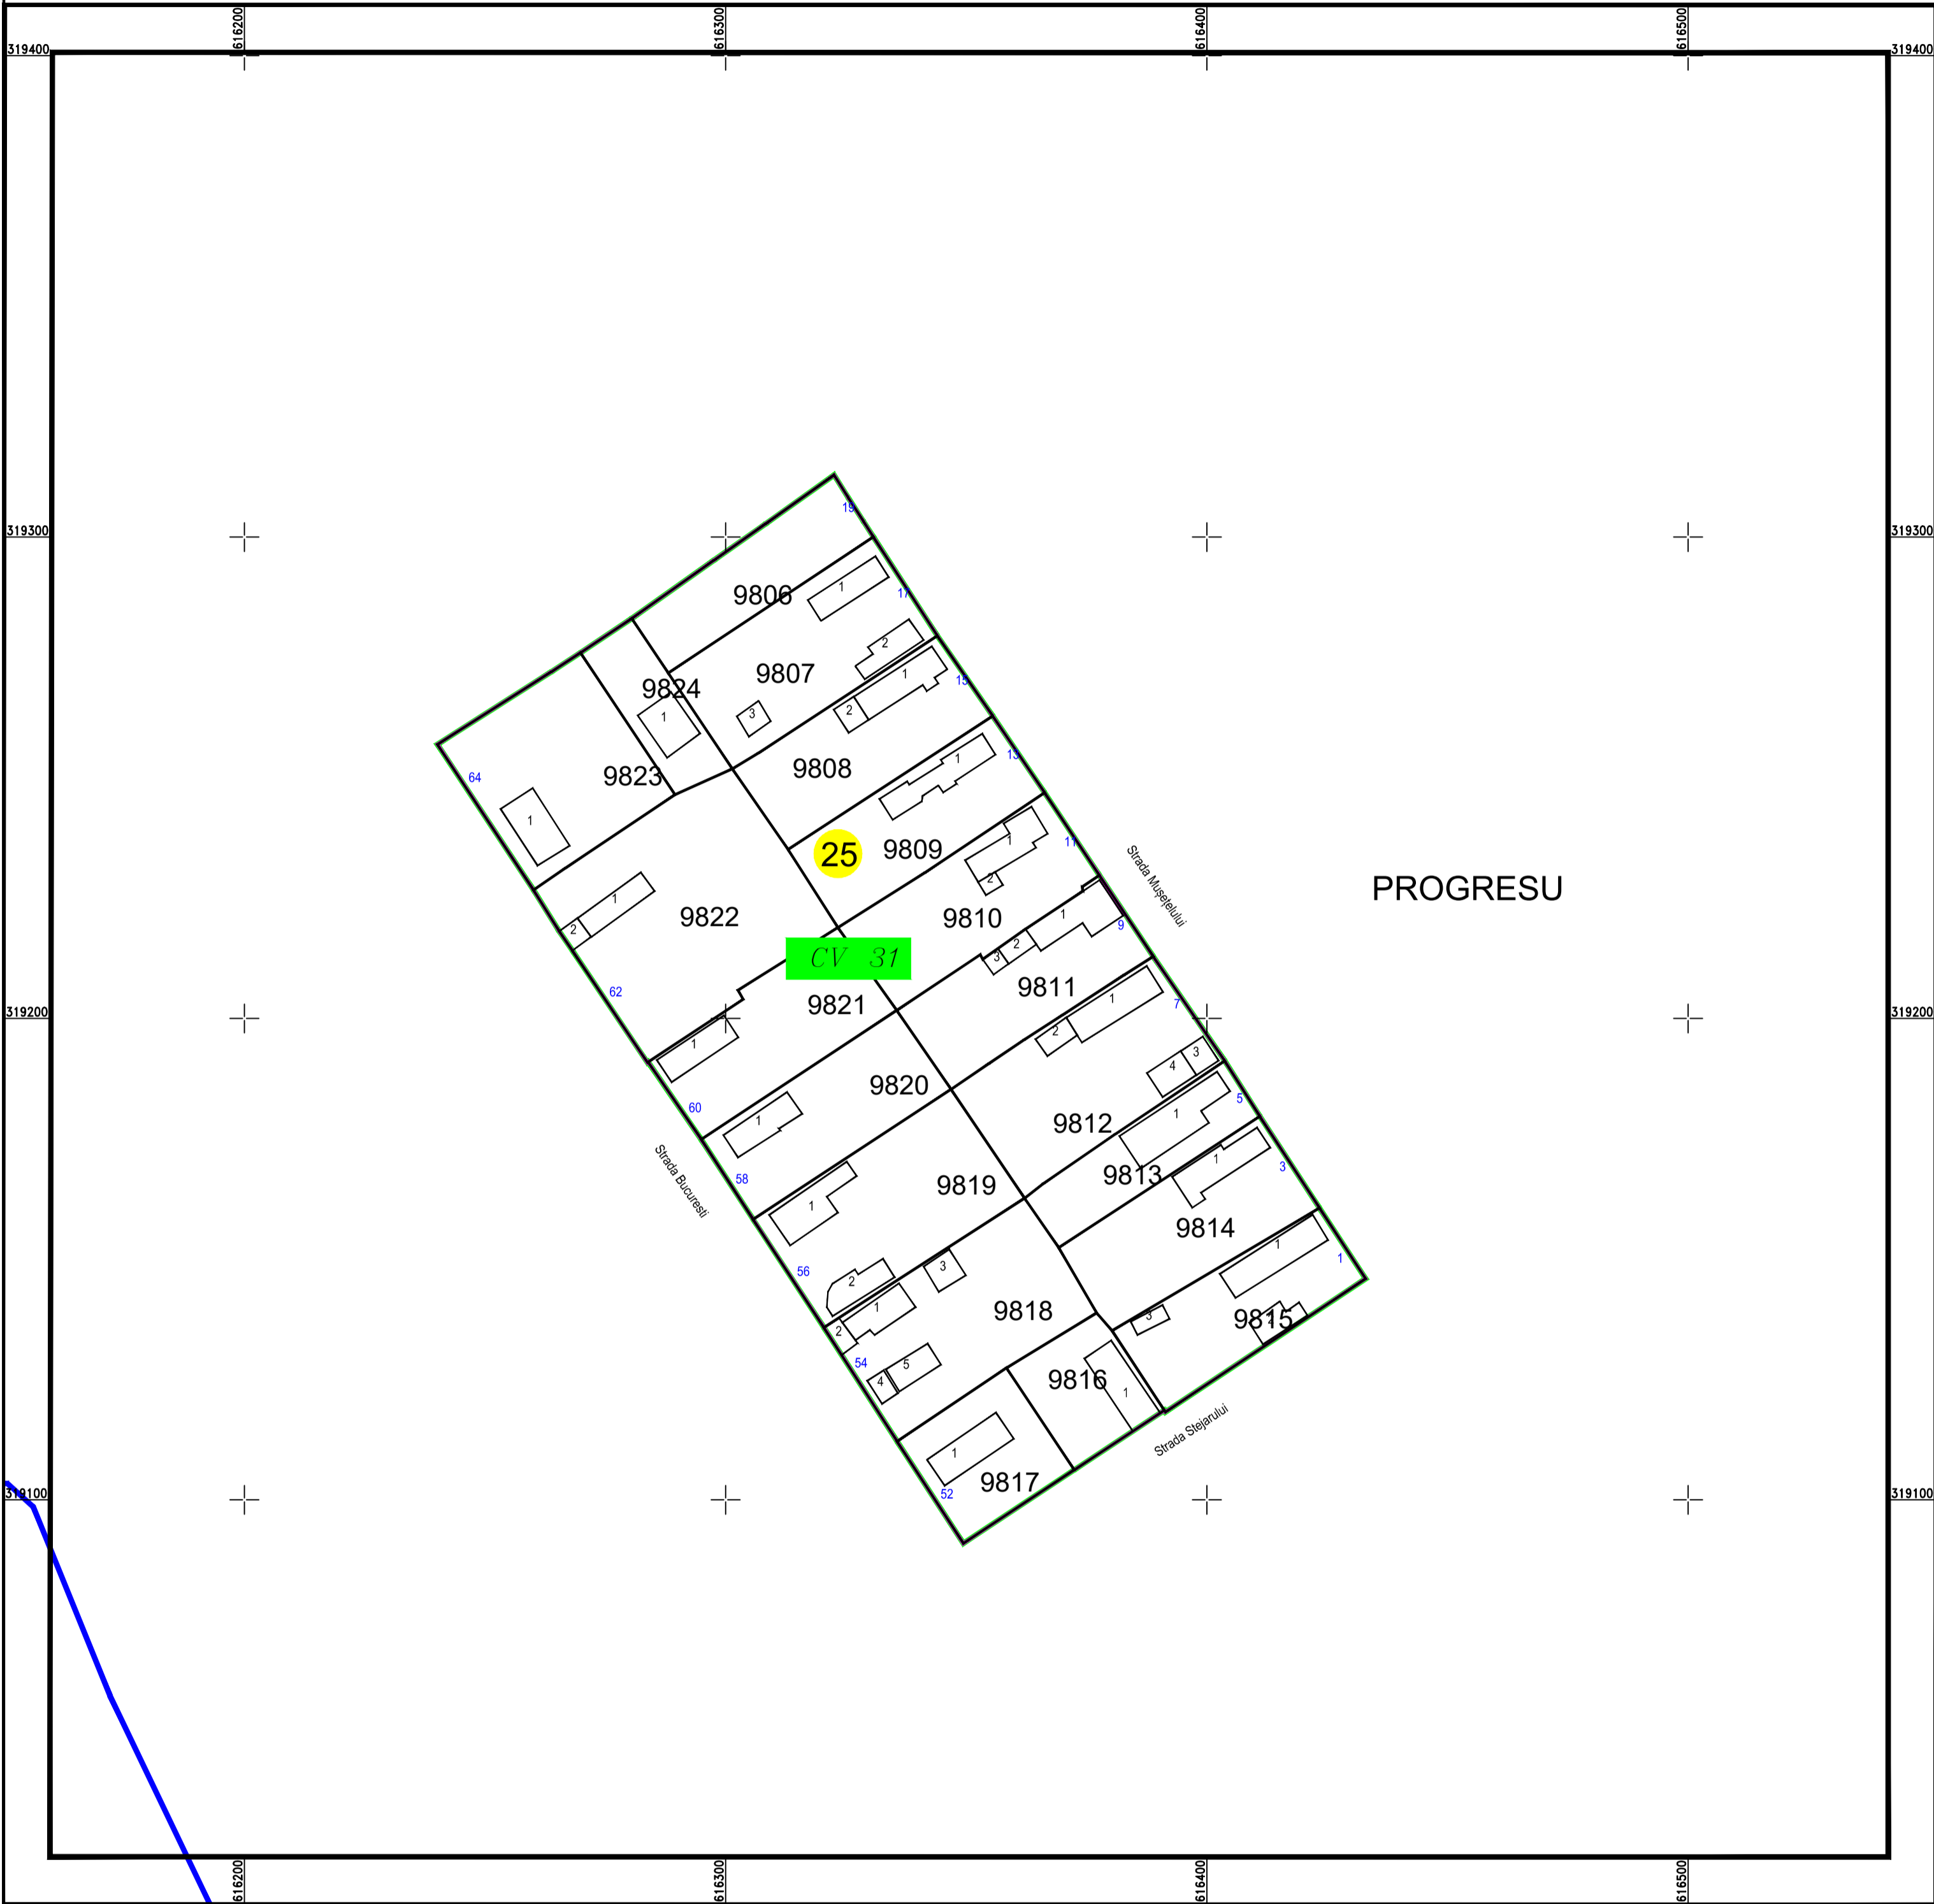

PLAN CADASTRAL

U.A.T. Sohatu, județul CALARASI, Sector Cadastral: 25

Planșa 1
Spre publicare

Scara 1:1000
Sistem de proiecție STEREO' 1970

SC Komora
Engineering
SRL

Schema de
racordare a planșelor

LEGENDĂ:

	Limită UAT
	Limită sector cadastral
	Limită intravilan
	Limită tarla
	Limită imobil
	Limită constructii
	Număr tarla
	Număr constructii
	Număr sector cadastral
	ID imobil