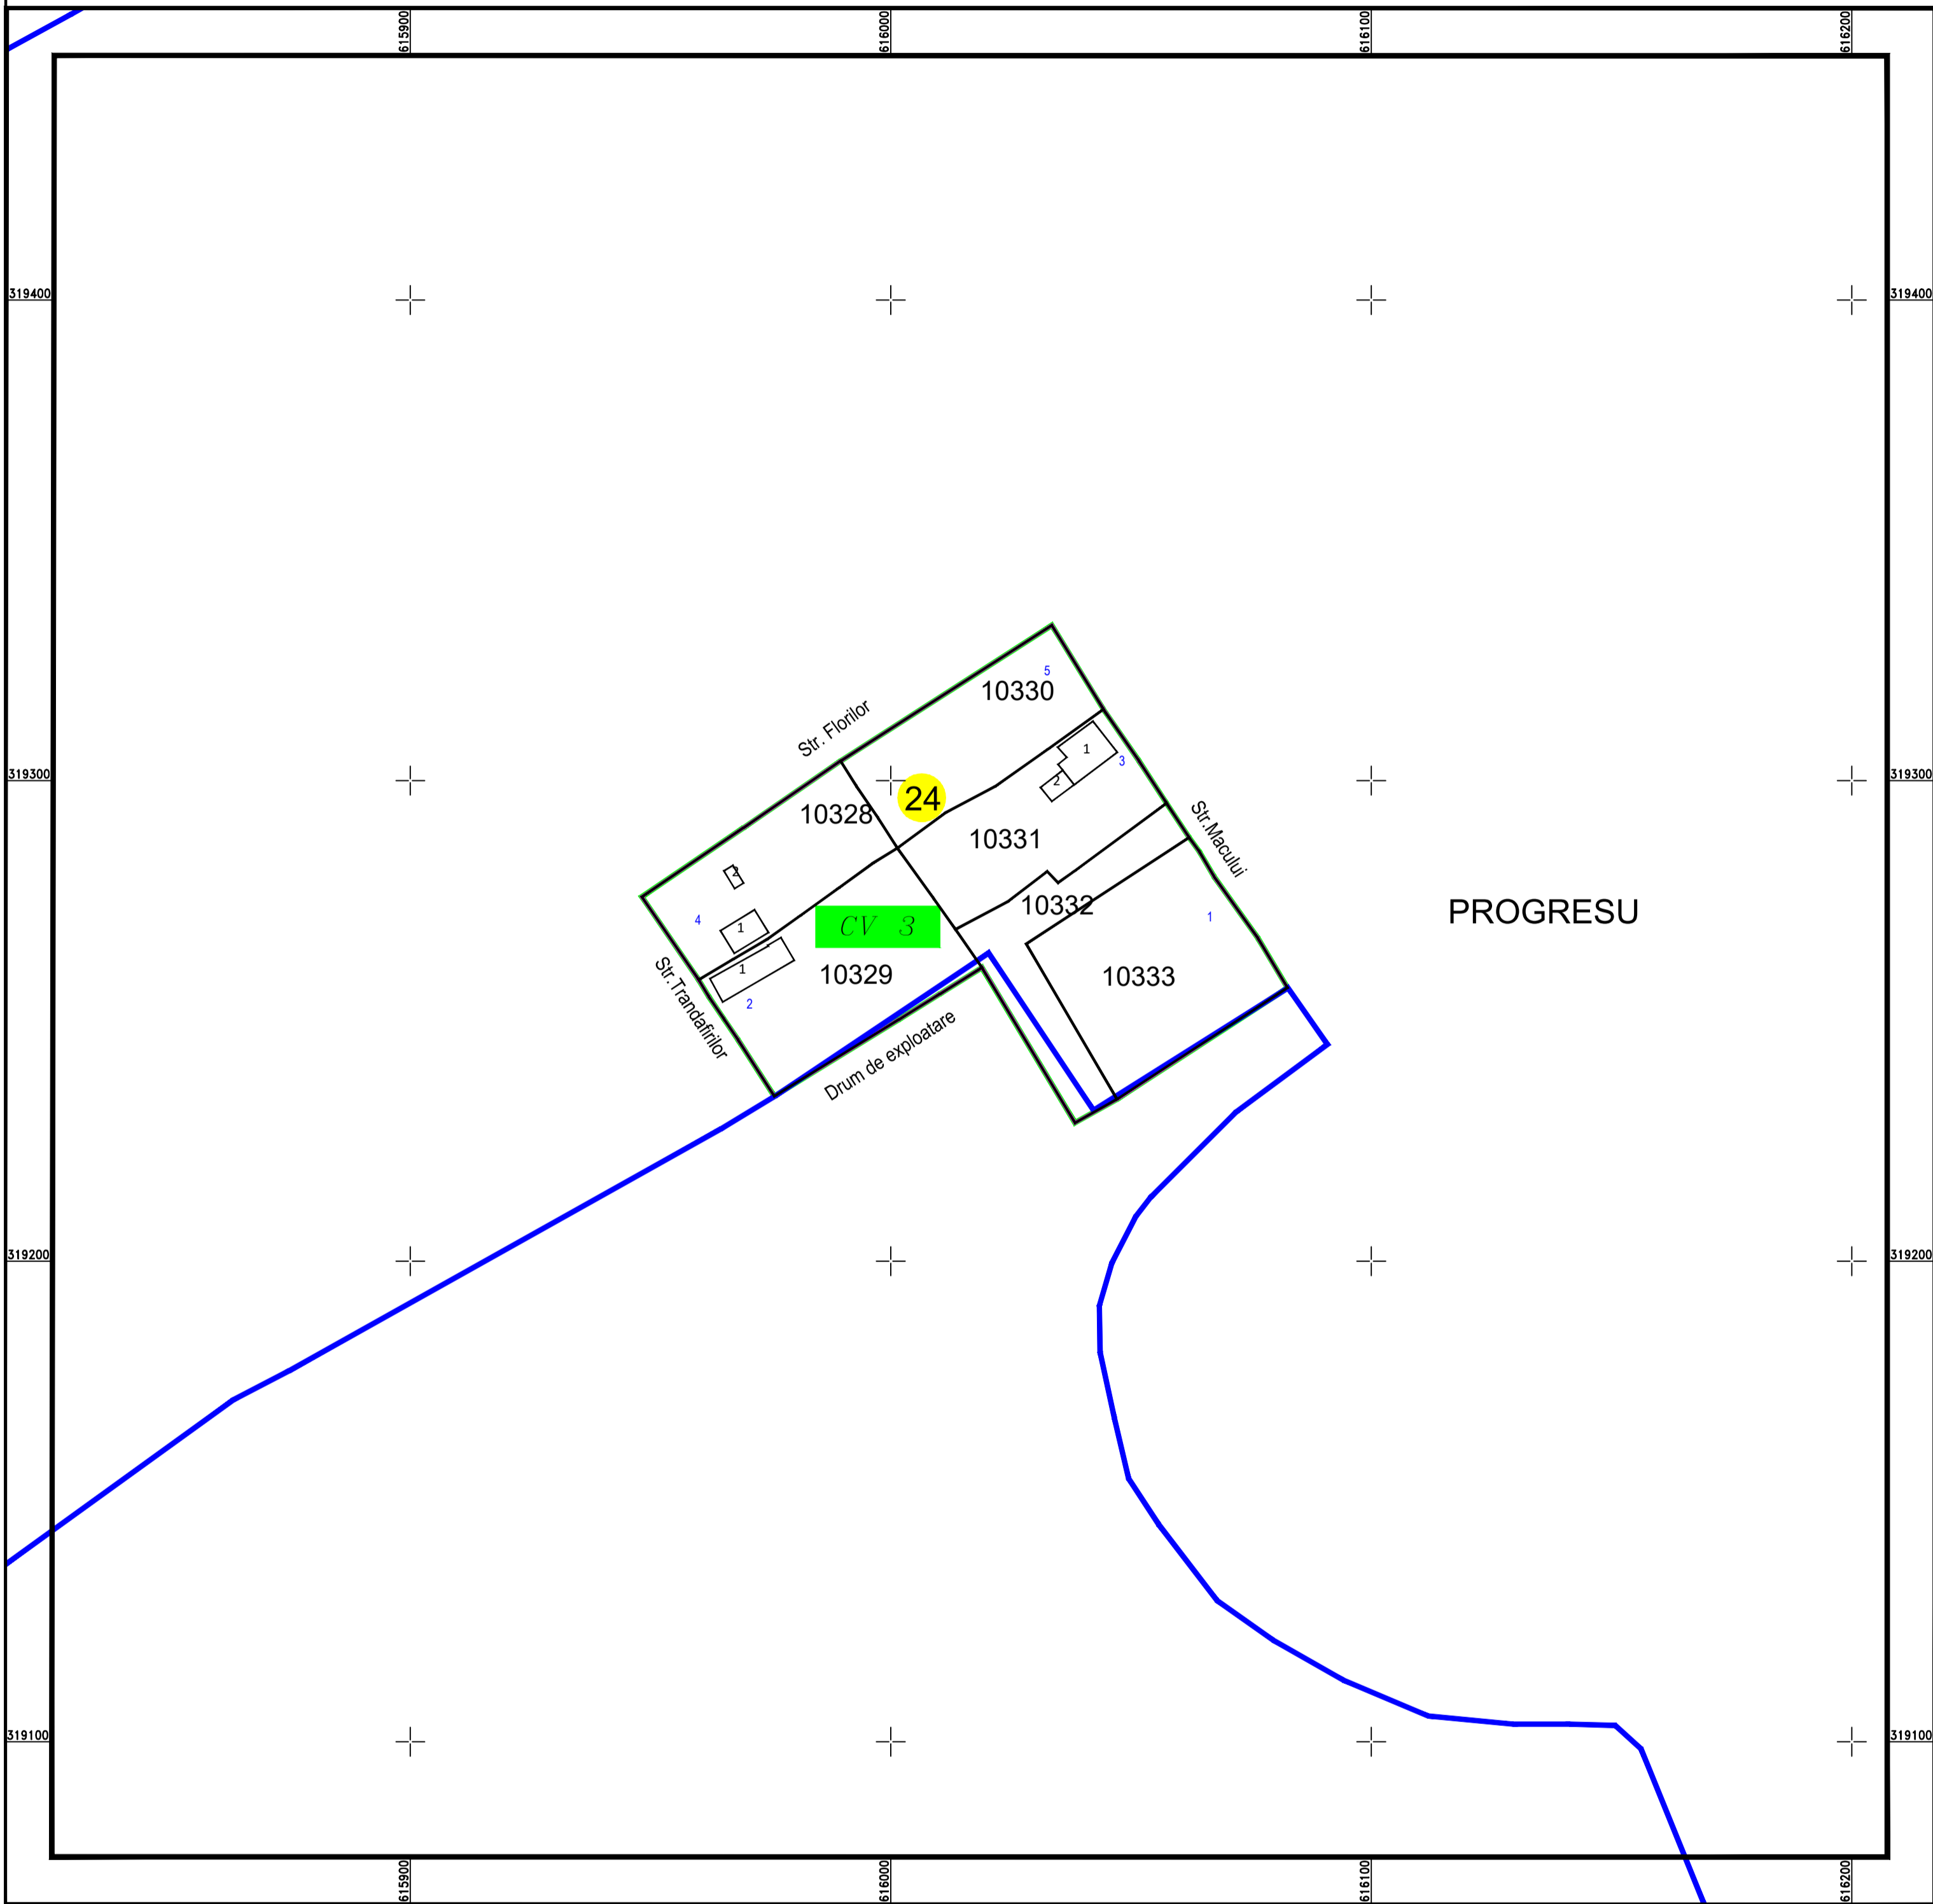

PLAN CADASTRAL

U.A.T. Sohatu, județul CALARASI, Sector Cadastral: 24

Planșa 1
Spre publicare

Scara 1:1000
Sistem de proiecție STEREO' 1970

SC Komora
Engineering
SRL

Schema de
racordare a planșelor

LEGENDĂ:

	Limită UAT
	Limită sector cadastral
	Limită intravilan
	Limită tarla
	Limită imobil
	Limită constructii
	Număr tarla
	Număr constructii
	Număr sector cadastral
	ID imobil